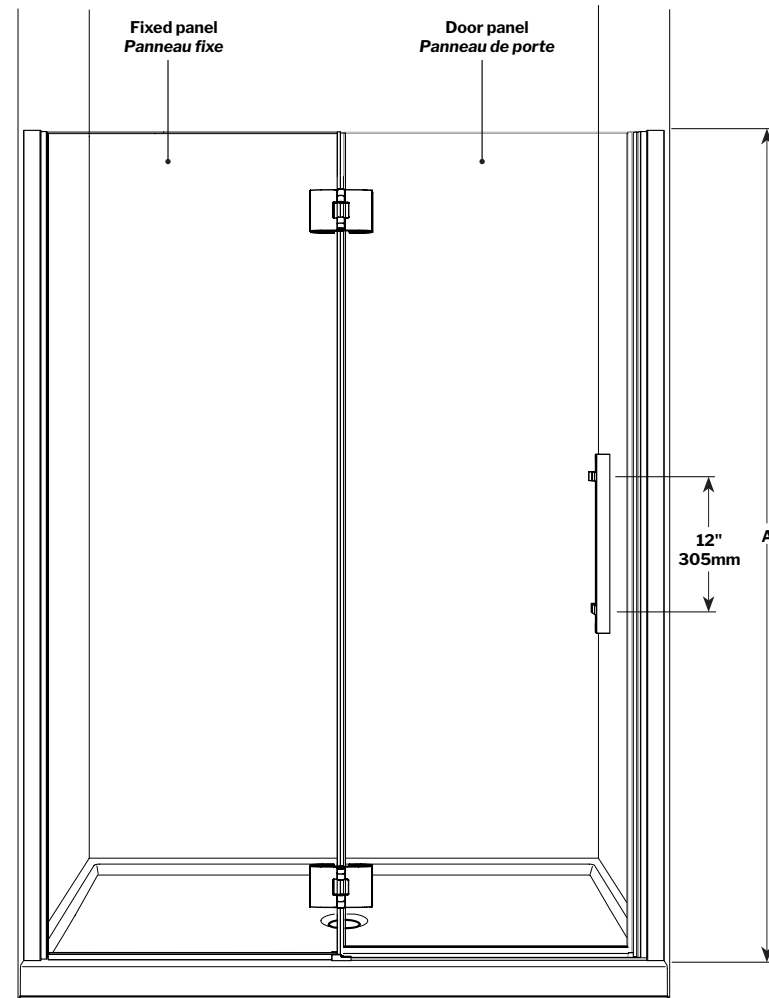

- European style frameless doors
Portes sans cadre de style européen
- Reversible right and left-opening door configuration
Ouverture de porte réversible à gauche ou à droite
- 3/8" (10mm) clear tempered glass
Verre trempé clair de 3/8" (10 mm)
- Multiple configurations available
Configurations multiples disponibles
- Choice of hinges
Choix de charnières
- Choice of handles
Choix de poignée
- Available with support bar or glass shelf
Disponible avec barre de soutien ou étagère de verre
- Easy to install (see Instruction Manual)
Facile à installer (Voir le manuel d'instruction)

Note: Glass can come in contact with wall. / Le verre peut entrer en contact avec le mur.

Minimum clearances required for glass panels sitting on a base threshold: 1/2\"/>

Espace libre minimum requis pour les panneaux de verre sur le seuil de la base: 1/2\"/>