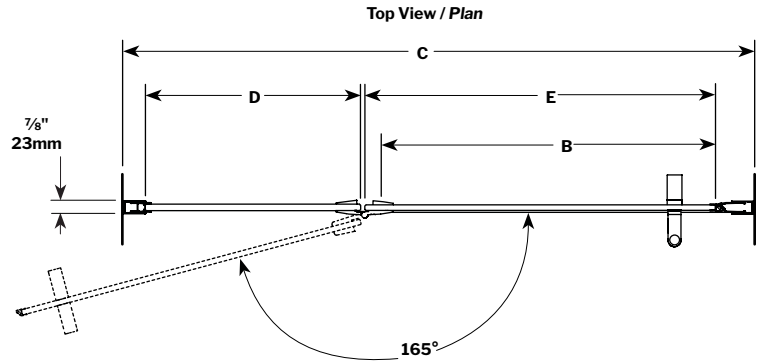

Technical information / Information technique

Project / <i>Projet</i> : Contact : Date : Tel / <i>Tél</i> :	Products and specifications are subject to change without notice. Please contact our sale office for any further enquiry. <i>Les produits et les caractéristiques peuvent être modifiés sans préavis. Pour toute demande de renseignements, veuillez communiquer avec notre service à la clientèle.</i>	GLASS / VERRE	FINISH OPTIONS / FINIS
		3/8" (10 mm) 40 : Clear / <i>Clair</i>	11 : Chrome / <i>Chrome</i> 25 : Brushed Nickel / <i>Nickel brossé</i>

Note: Glass can come in contact with wall. / Le verre peut entrer en contact avec le mur.