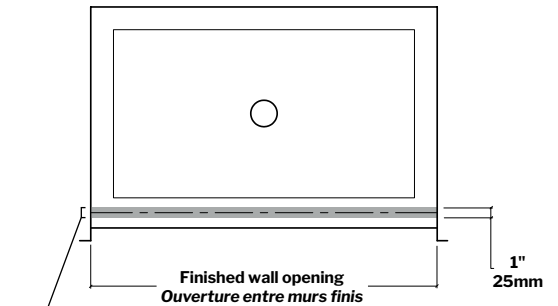

- European style frameless doors
Portes sans cadre de style européen
- Reversible right and left-opening door configuration
Ouverture de porte réversible à gauche ou à droite
- 3/8" (10mm) clear tempered glass
Verre trempé clair de 3/8" (10 mm)
- Multiple configurations available
Configurations multiples disponibles
- Choice of hinges
Choix de charnières
- Choice of handles
Choix de poignée
- Available with support bar or glass shelf
Disponible avec barre de soutien ou étagère de verre
- Easy to install (see Instruction Manual)
Facile à installer (Voir le manuel d'instruction)

Note: Glass can come in contact with wall. / Le verre peut entrer en contact avec le mur.

Minimum clearances required for glass panels sitting on a base threshold: 1/2\"/>

Espace libre minimum requis pour les panneaux de verre sur le seuil de la base: 1/2\"/>