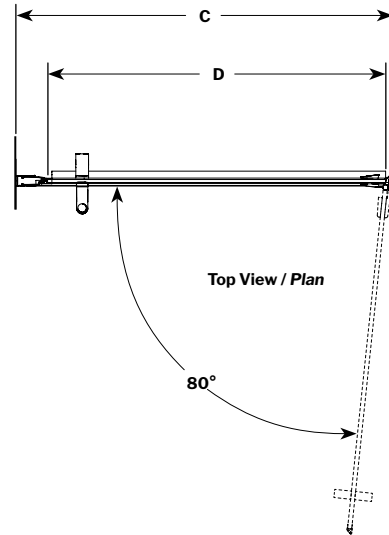

Technical information / Information technique

Project / Projet : Contact : Date : Tel / Tél :	Products and specifications are subject to change without notice. Please contact our sale office for any further enquiry. <i>Les produits et les caractéristiques peuvent être modifiés sans préavis. Pour toute demande de renseignements, veuillez communiquer avec notre service à la clientèle.</i>	GLASS / VERRE	FINISH OPTIONS / FINIS
		3/8" (10 mm) 40 : Clear / Clair	11 : Chrome / Chrome 25 : Brushed Nickel / Nickel brossé 33 : Matte Black / Noir mat

garantie
limitée de
10
ans
year limited
warranty

Microtek®
FLEURCO
Glass surface protection
Protection de verre