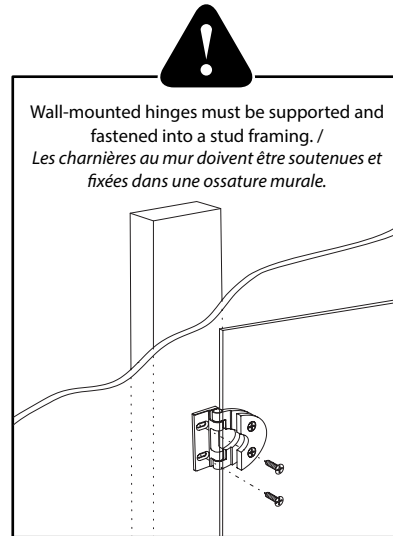

Select KARA | Shower / Douche

Shower door – Wall-mount hinges / *Porte de douche avec charnières fixées au mur*

Model shown / *Modèle présenté*: PKT34-11-40-79

FEATURES / CARACTÉRISTIQUES :

- European style frameless doors
Portes sans cadre de style européen
- Reversible right and left-opening door configuration
Ouverture de porte réversible à gauche ou à droite
- 3/8" (10mm) clear tempered glass
Verre trempé clair de 3/8" (10 mm)
- Multiple configurations available
Configurations multiples disponibles
- Easy to install (see Instruction Manual)
Facile à installer (Voir le manuel d'instruction)

garantie
limitée de
10
ans
year limited
warranty

 **Microtek®**
FLEURCO
Glass surface protection
Protection de verre

Technical information / Information technique

Project / Projet : Contact : Date : Tel / Tél :	Products and specifications are subject to change without notice. Please contact our sale office for any further enquiry. <i>Les produits et les caractéristiques peuvent être modifiés sans préavis. Pour toute demande de renseignements, veuillez communiquer avec notre service à la clientèle.</i>	GLASS / VERRE	FINISH OPTIONS / FINIS
		3/8" (10 mm) 40 : Clear / Clair	11 : Chrome / Chrome 25 : Brushed Nickel / Nickel brossé 33 : Matte Black / Noir mat