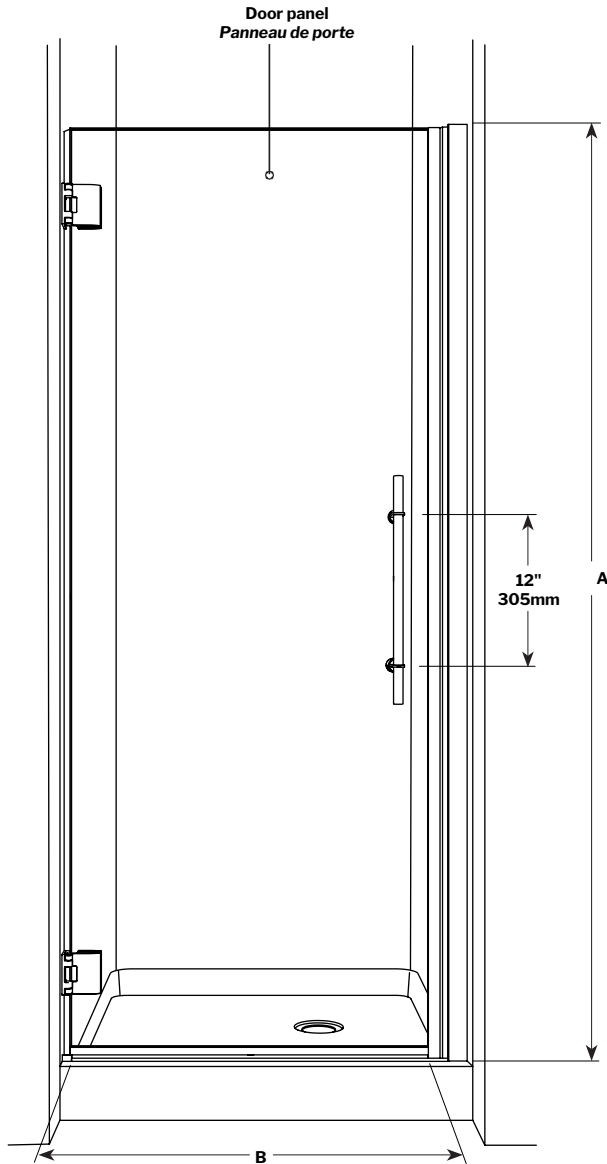

Technical information / Information technique

Project / Projet : Contact : Date : Tel / Tél :	Products and specifications are subject to change without notice. Please contact our sale office for any further enquiry. <i>Les produits et les caractéristiques peuvent être modifiés sans préavis. Pour toute demande de renseignements, veuillez communiquer avec notre service à la clientèle.</i>	GLASS / VERRE	FINISH OPTIONS / FINIS
		3/8" (10 mm) 40 : Clear / Clair	11 : Chrome / Chrome 25 : Brushed Nickel / Nickel brossé 33 : Matte Black / Noir mat

garantie
limitée de
10
ans
year limited
warranty

Microtek®
FLEURCO
Glass surface protection
Protection de verre