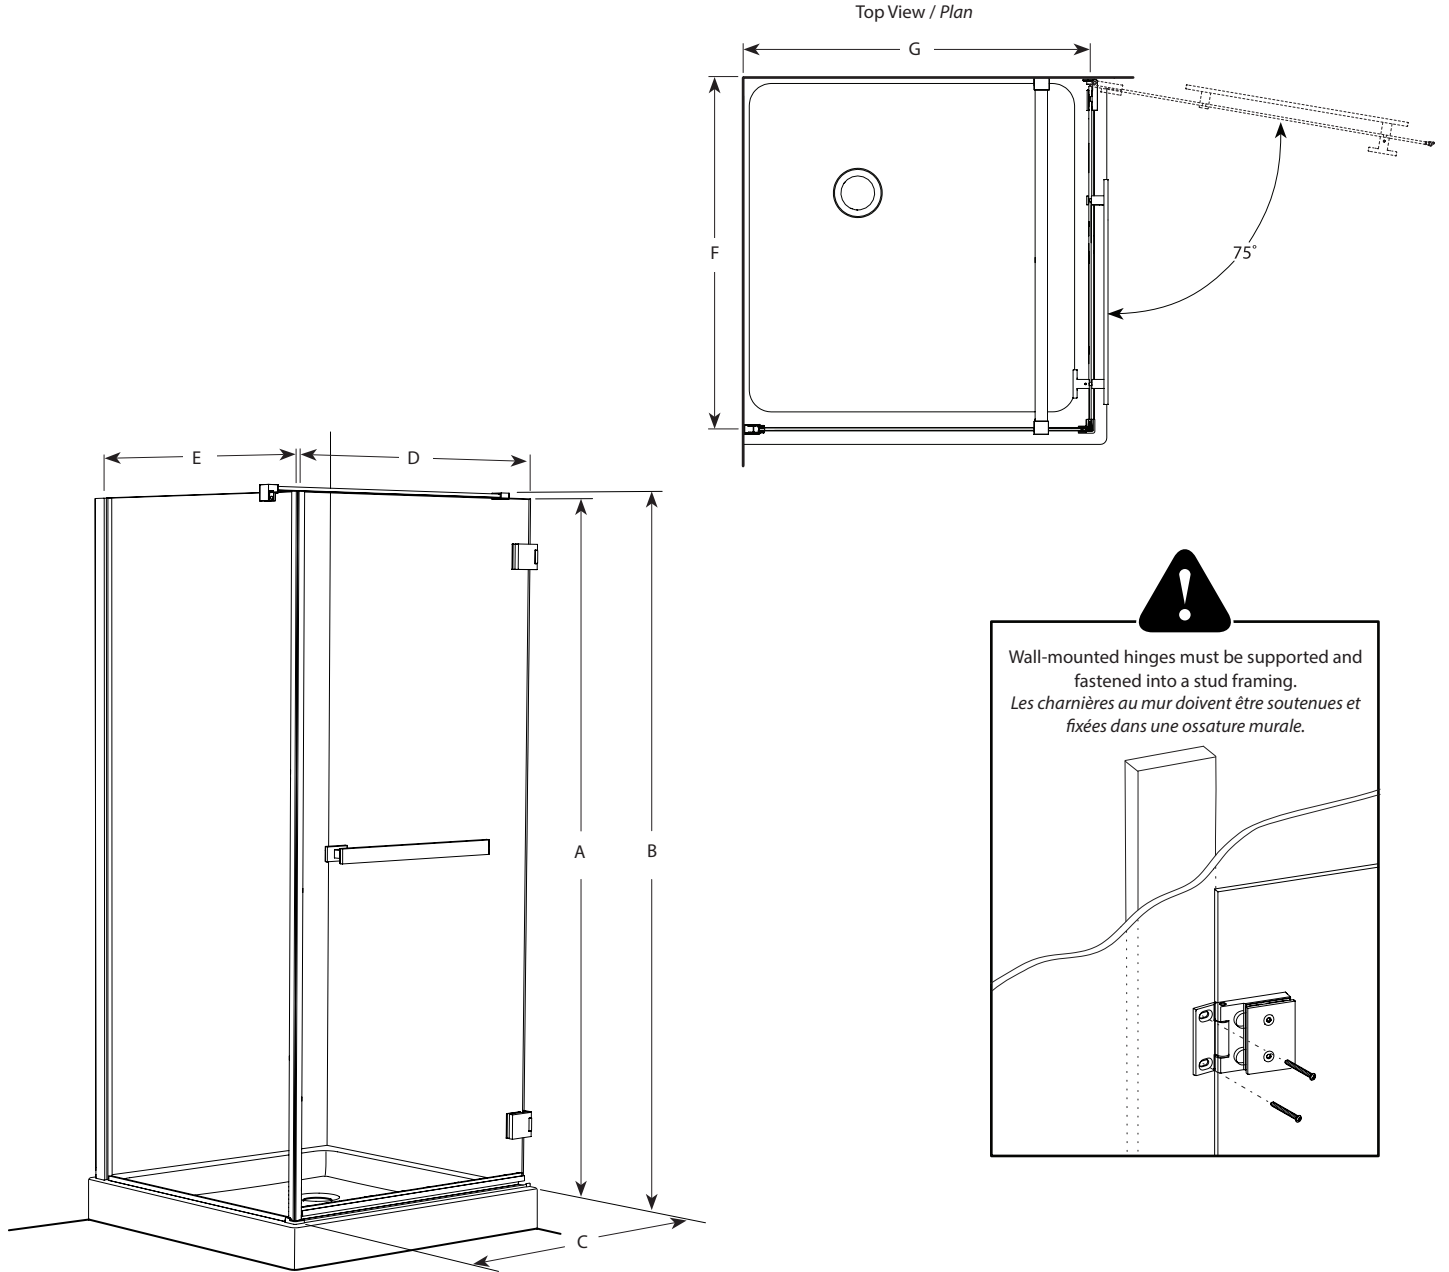

**Shower door with return panel - wall-mount hinges / Porte et panneau de retour - charnières fixées au mur**

Model shown / Modèle présenté : PJC3636-11-40

**FEATURES / CARACTÉRISTIQUES :**

- ◆ European style frameless doors  
*Portes sans cadre de style européen.*
- ◆ Tempered glass  
*Verre trempé*
- ◆ Available with support bar  
*Disponible avec barre de support*
- ◆ Glass thickness : 1/4" (6mm)  
*Épaisseur du verre : 1/4" (6mm)*
- ◆ Microtek glass surface protection included  
*Protection du verre Microtek incluse*
- ◆ Multiple configurations available  
*Configurations multiples disponibles*
- ◆ Reversible right and left-opening door configuration  
*Ouverture de porte réversible à gauche ou à droite*
- ◆ 10-year limited warranty  
*Garantie limitée de 10 ans*
- ◆ Easy to install (see Instruction Manual)  
*Facile à installer (Voir le manuel d'instruction)*

Model Modèle	Height Hauteur (A)	Height to top of support bar Hauteur jusqu'au dessus de la barre de soutien (B)	Approx. Entry Opening Ouverture entrée approx. (C)	Door Panel Panneau de porte (D)	Return panels Panneaux de retour (E)	Finished wall to center of wall jamb Ouverture du mur fini au centre du jambage (F)	Finished wall to center of Door panel Ouverture du mur fini au centre du panneau de porte (G)	Base	Acrylic wall Mur acrylique
PJC3232	75" 1905mm	76" 1930mm	29" 736mm	29 3/8" 746mm	28 3/8" 746mm	30 3/16" to/à 30 9/16" 767mm to/à 776mm	29 15/16" to/à 30 9/16" 760mm to/à 776mm	ALC32	N/A
PJC3636	75" 1905mm	76" 1930mm	32" 812mm	32 1/2" 825mm	31 1/2" 800mm	33 3/16" to/à 33 11/16" 846mm to/à 856mm	33 3/16" to/à 33 13/16" 842mm to/à 859mm	ALC36, ADQ3636	AWF3677