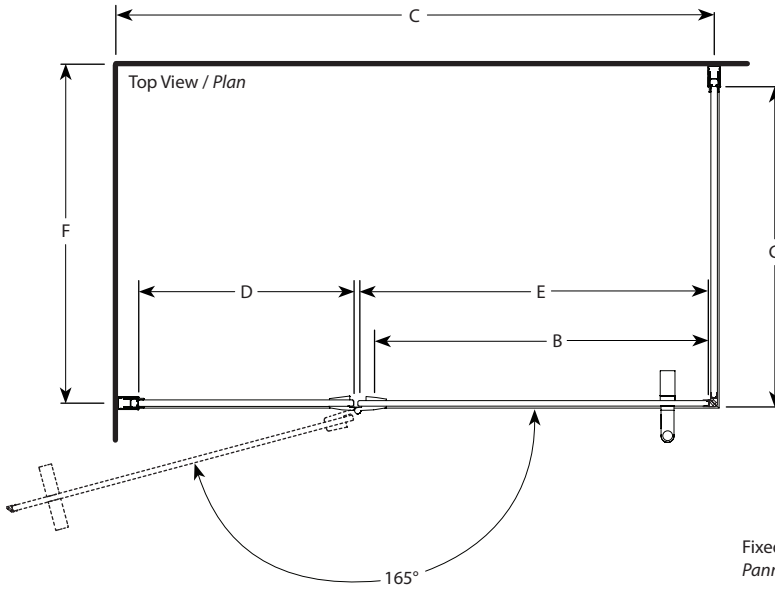

Door and fixed panel with return panel - glass-to-glass hinges / *Porte, panneau fixe et panneau de retour - charnières verre contre verre*

Model shown / *Modèle présenté* : Lexus 2-Sided / Deux côtés (PGLR5936-11-40L-MDH-79)

FEATURES / CARACTÉRISTIQUES :

- ◆ European style frameless doors
Portes sans cadre de style européen.
- ◆ Reversible right and left-opening door configuration
Ouverture de porte réversible à gauche ou à droite
- ◆ Tempered glass
Verre trempé
- ◆ Glass thickness : 3/8" (10mm)
Épaisseur du verre : 3/8" (10mm)
- ◆ Microtek glass surface protection included
Protection de verre Microtek incluse
- ◆ Multiple configurations available
Configurations multiples disponibles
- ◆ Choice of hinges
Choix de charnières
- ◆ Choice of handles
Choix de poignées
- ◆ Available with support bar or glass shelf
Disponible avec barre de soutien ou étagère de verre
- ◆ Multiple return panel configurations available
Configurations multiples du panneau de retour disponibles
- ◆ 10-year limited warranty
Garantie limitée de 10 ans
- ◆ Easy to install (see Instruction Manual)
Facile à installer (Voir le manuel d'instruction)

Return Panel Panneau de retour	Wall Opening Ouverture (F)	Return panel Panneau de retour (G)
32	29 3/4" to/à 30 1/4" 756mm to/à 768mm	28 1/8" 714mm
36	33 1/8" to/à 33 5/8" 841mm to/à 854mm	31 1/2" 800mm
42	39 1/8" to/à 39 5/8" 994mm to/à 1006mm	37 1/2" 953mm
48	45 3/4" to/à 46 1/4" 1162mm to/à 1175mm	44 1/8" 1121mm