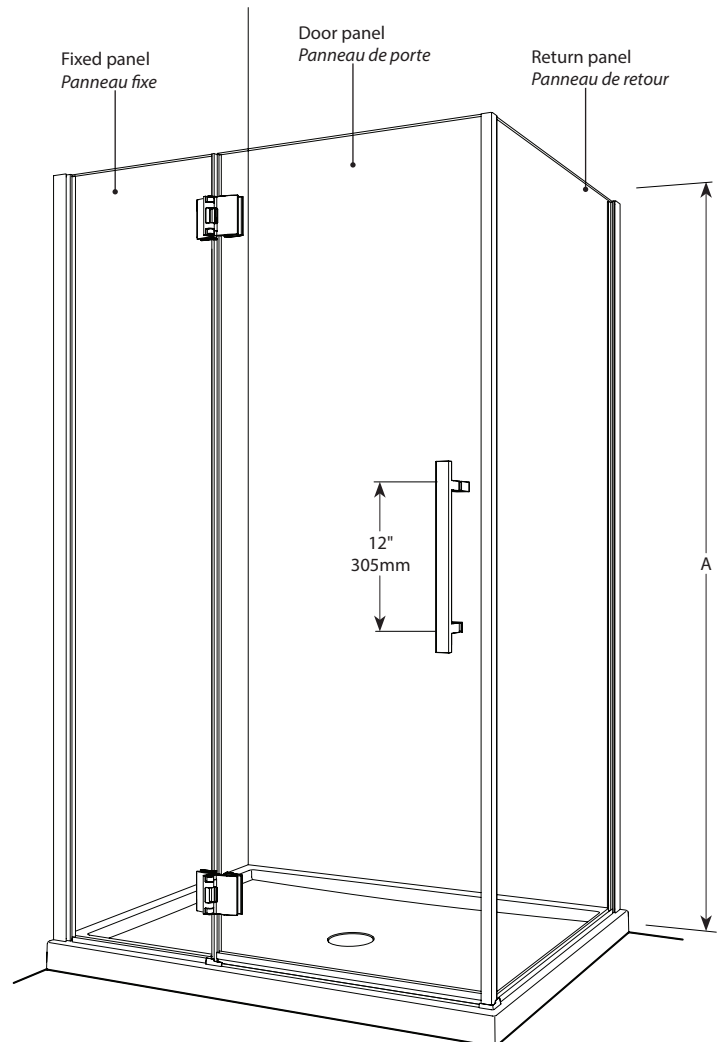

Return Panel Panneau de retour	Wall Opening Ouverture (F)	Return panel Panneau de retour (G)
32	29 3/4" to/à 30 1/4" 756mm to/à 768mm	28 1/8" 714mm
36	33 1/8" to/à 33 5/8" 841mm to/à 854mm	31 1/2" 800mm
42	39 1/8" to/à 39 5/8" 994mm to/à 1006mm	37 1/2" 953mm
48	45 3/4" to/à 46 1/4" 1162mm to/à 1175mm	44 1/8" 1121mm

Microtek
by Fleurco
Glass surface protection
Protection du verre

INCLUDED
at no charge.
INCLUS
sans frais.