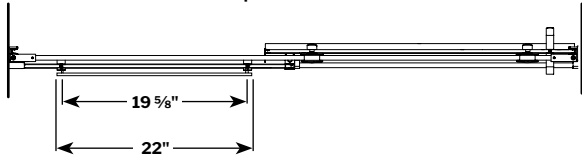

Technical information / Information technique

Project / Projet : Contact : Date : Tel / Tél :	Products and specifications are subject to change without notice. Please contact our sale office for any further enquiry. <i>Les produits et les caractéristiques peuvent être modifiés sans préavis. Pour toute demande de renseignements, veuillez communiquer avec notre service à la clientèle.</i>	GLASS / VERRE 3/8" (10 mm) 40 : Clear / Clair	FINISH OPTIONS / FINIS 11 : Chrome / Chrome 25 : Brushed Nickel / Nickel brossé 33 : Matte Black / Noir mat

Top View / Plan

New detachable bottom guide
Nouveau guide du bas détachable