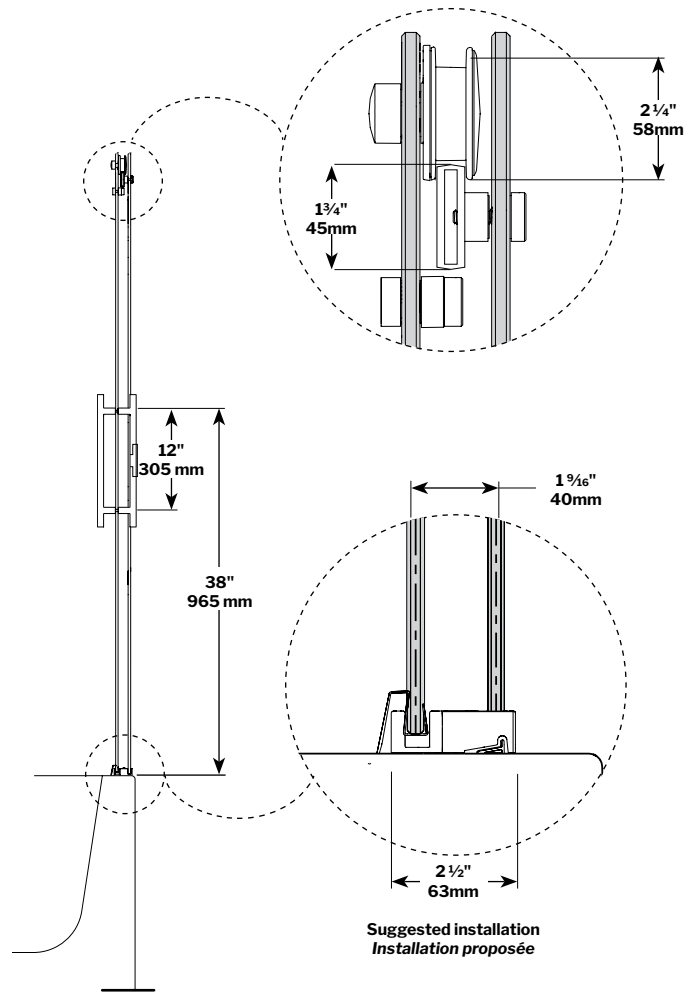

garantie limitée de 10 ans
10 year limited warranty

FLEURCO-SEKUR®
PROTECTION DE SÉCURITÉ (S.R.É.)
SAFETY PROTECTION (S.R.T.)
5 year limited warranty / Garantie limitée de 5 ans

Microtek®
FLEURCO
Glass surface protection
Protection de verre