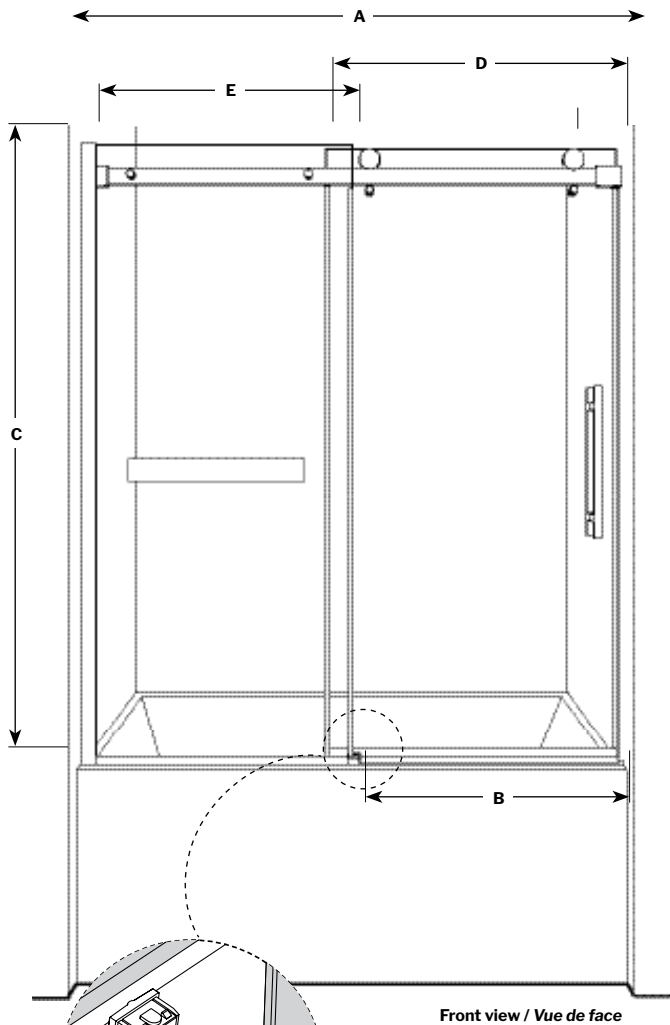

Technical information / Information technique

Project / Projet : Contact : Date : Tel / Tél :	Products and specifications are subject to change without notice. Please contact our sale office for any further enquiry. <i>Les produits et les caractéristiques peuvent être modifiés sans préavis. Pour toute demande de renseignements, veuillez communiquer avec notre service à la clientèle.</i>	GLASS / VERRE 3/8" (10 mm) 40 : Clear / Clair	FINISH OPTIONS / FINIS 11 : Chrome / Chrome 25 : Brushed Nickel / Nickel brossé 33 : Matte Black / Noir mat

Top View / Plan

New detachable bottom guide
Nouveau guide du bas détachable