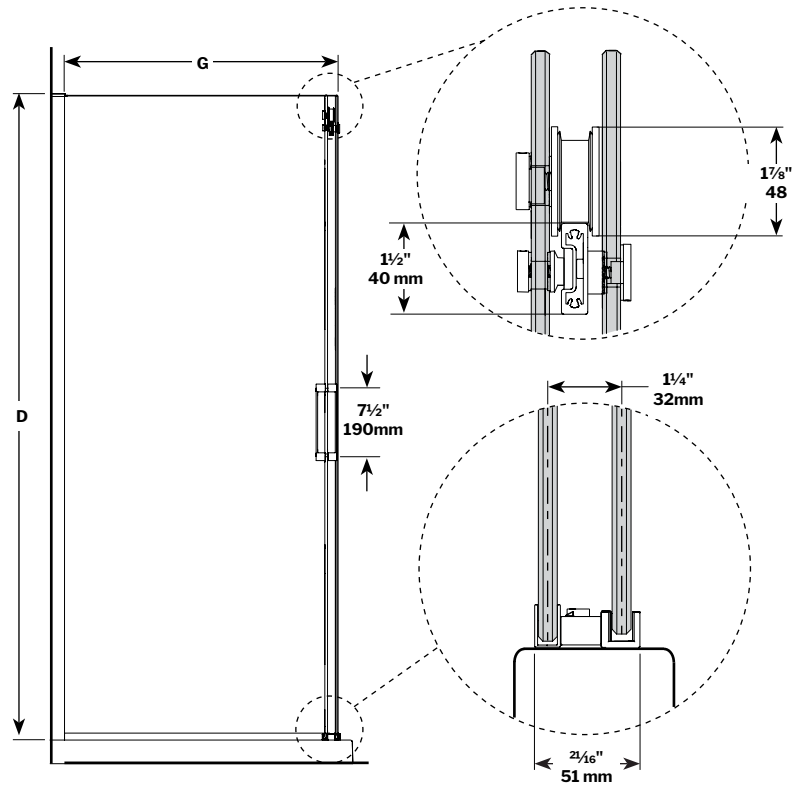

**FEATURES / CARACTÉRISTIQUES :**

- European style frameless doors  
*Portes sans cadre de style européen*
- Right or left space-saving sliding door panel  
*Ouverture coulissante à droite ou à gauche pour les petits espaces*
- 5/16" (8mm) clear tempered glass  
*Verre trempé clair de 5/16" (8 mm)*
- Detachable bottom guide to facilitate maintenance  
*Guide du bas détachable pour entretien facile*
- Door magnets ensure a water-tight seal.  
*Des aimants de fermeture assurent l'étanchéité*
- Multiple configurations available  
*Configurations multiples disponibles*
- Easy to install (see Instruction Manual)  
*Facile à installer (Voir le manuel d'instruction)*

**!**

It is mandatory to have a wall stud on each side of the shower unit to securely fasten the rail to the walls.  
*Il est indispensable d'avoir une ossature murale sur chaque côté de la douche pour fixer la barre de roulement.*