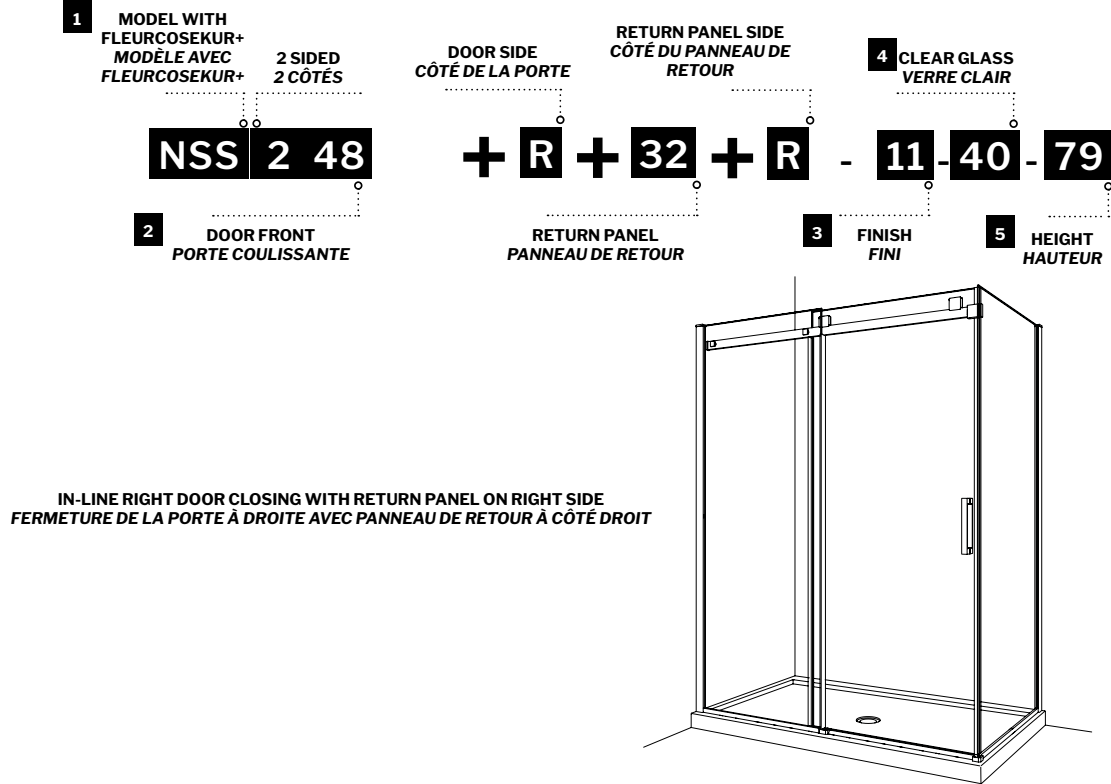

Technical information / Information technique

Project / Projet : Contact : Date : Tel / Tél :	Products and specifications are subject to change without notice. Please contact our sale office for any further enquiry. <i>Les produits et les caractéristiques peuvent être modifiés sans préavis. Pour toute demande de renseignements, veuillez communiquer avec notre service à la clientèle.</i>	GLASS / VERRE	FINISH OPTIONS / FINIS
		5/16" (8 mm) 40 : Clear / Clair	11 : Chrome / Chrome 25 : Brushed Nickel / Nickel brossé 33 : Matte Black / Noir mat

garantie limitée de
10
ans
year limited warranty

FLEURCO™SEKUR+
PROTECTION DE SÉCURITÉ (S.R.É.)
SAFETY PROTECTION (S.R.T.)

5 year limited warranty / Garantie limitée de 5 ans

Microtek®
FLEURCO
Glass surface protection
Protection de verre