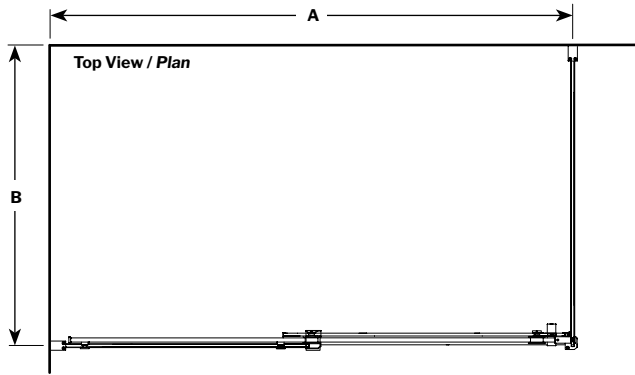

**FEATURES / CARACTÉRISTIQUES :**

- European style frameless doors  
*Portes sans cadre de style européen*
- Right or left space-saving sliding door panel  
*Ouverture coulissante à droite ou à gauche pour les petits espaces*
- 5/16" (8mm) clear tempered glass  
*Verre trempé clair de 5/16" (8 mm)*
- Detachable bottom guide to facilitate maintenance  
*Guide du bas détachable pour entretien facile*
- Door magnets ensure a water-tight seal.  
*Des aimants de fermeture assurent l'étanchéité*
- Multiple configurations available  
*Configurations multiples disponibles*
- Easy to install (see Instruction Manual)  
*Facile à installer (Voir le manuel d'instruction)*

**!**

It is mandatory to have a wall stud on each side of the shower unit to securely fasten the rail to the walls.  
*Il est indispensable d'avoir une ossature murale sur chaque côté de la douche pour fixer la barre de roulement.*

RETURN PANEL MODEL MODÈLE DU PANNEAU DE RETOUR	FINISHED WALL TO CENTER OF WALL JAMB OUVERTURE DU MUR FINI AU CENTRE DU JAMBAGE (B)	HEIGHT HAUTEUR (D)	RETURN PANEL PANNEAU DE CÔTÉ (G)
32L 32R	29 1/4" to/à 29 7/8" 743mm to/à 759mm	75", 79", 86" 1905mm, 2006mm, 2159mm	28 7/8" x 74 3/4" 733mm x 1899mm
			28 7/8" x 78 3/4" 733mm x 2000mm
			28 7/8" x 85 3/4" 733mm x 2178mm
36L 36R	33 1/4" to/à 33 7/8" 845mm to/à 860mm	75", 79", 86" 1905mm, 2006mm, 2159mm	32 7/8" x 74 3/4" 835mm x 1899mm
			32 7/8" x 78 3/4" 835mm x 2000mm
			32 7/8" x 85 3/4" 835mm x 2178mm
42L 42R	39 1/4" to/à 39 7/8" 997mm to/à 1013mm	75", 79", 86" 1905mm, 2006mm, 2159mm	38 7/8" x 74 3/4" 987mm x 1899mm
			38 7/8" x 78 3/4" 987mm x 2000mm
			38 7/8" x 85 3/4" 987mm x 2178mm