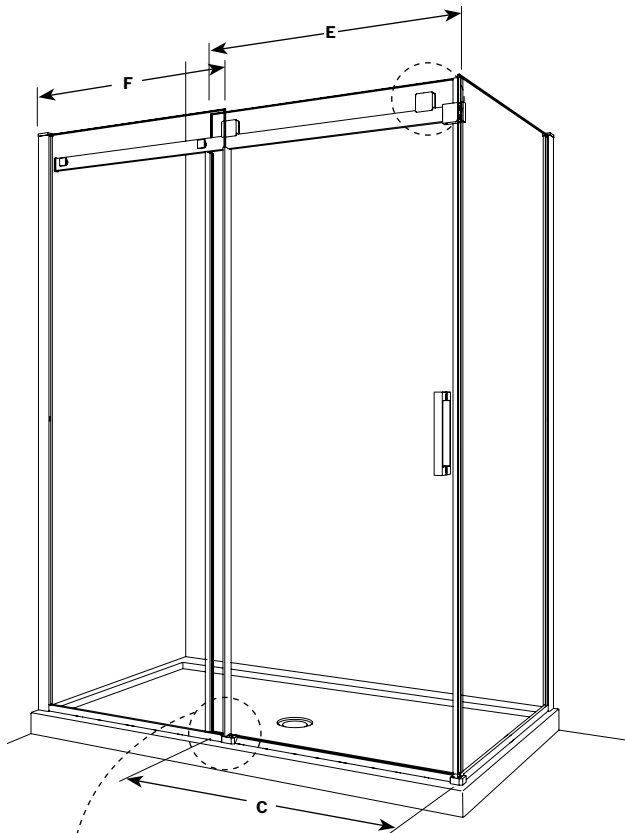

**Skyline 2 sided / 2 Côtés | Shower / Douche**

Sliding door and fixed panel with return panel / *Porte coulissante et panneau fixe avec panneau de retour*

Model shown / *Modèle présenté* : NSS248R32R-11-40-79

**FEATURES / CARACTÉRISTIQUES :**

- European style frameless doors  
*Portes sans cadre de style européen*
- Right or left space-saving sliding door panel  
*Ouverture coulissante à droite ou à gauche pour les petits espaces*
- 5/16" (8mm) clear tempered glass  
*Verre trempé clair de 5/16" (8 mm)*
- Detachable bottom guide to facilitate maintenance  
*Guide du bas détachable pour entretien facile*
- Door magnets ensure a water-tight seal.  
*Des aimants de fermeture assurent l'étanchéité*
- Multiple configurations available  
*Configurations multiples disponibles*
- Easy to install (see Instruction Manual)  
*Facile à installer (Voir le manuel d'instruction)*

**!**

It is mandatory to have a wall stud on each side of the shower unit to securely fasten the rail to the walls.  
*Il est indispensable d'avoir une ossature murale sur chaque côté de la douche pour fixer la barre de roulement.*