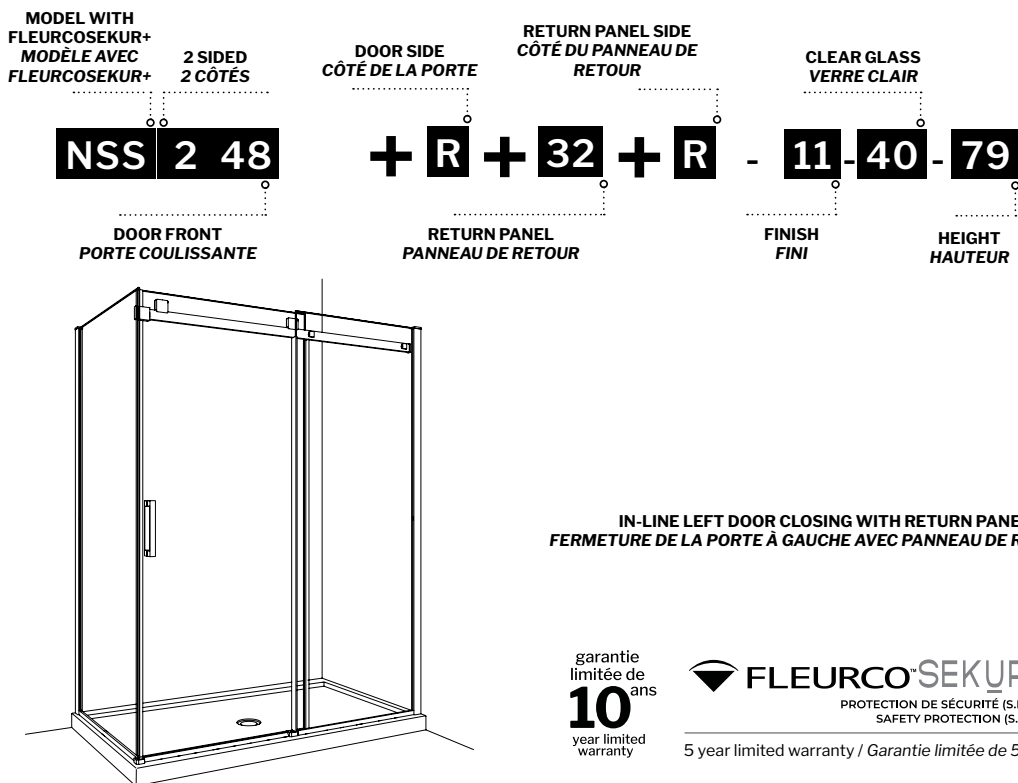

Technical information / Information technique

Project / Projet : Contact : Date : Tel / Tél :	Products and specifications are subject to change without notice. Please contact our sale office for any further enquiry. <i>Les produits et les caractéristiques peuvent être modifiés sans préavis. Pour toute demande de renseignements, veuillez communiquer avec notre service à la clientèle.</i>	GLASS / VERRE	FINISH OPTIONS / FINIS
		5/16" (8 mm) 40 : Clear / Clair	11 : Chrome / Chrome 25 : Brushed Nickel / Nickel brossé 33 : Matte Black / Noir mat

garantie limitée de
10
ans
year limited warranty

FLEURCO™SEKUR+
PROTECTION DE SÉCURITÉ (S.R.É.)
SAFETY PROTECTION (S.R.T.)

5 year limited warranty / Garantie limitée de 5 ans

Microtek®
FLEURCO
Glass surface protection
Protection de verre