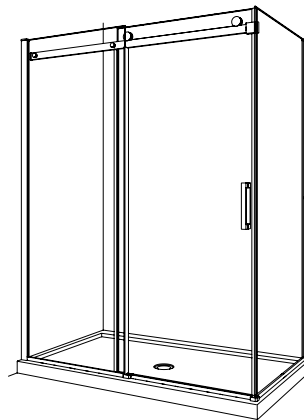

Technical information / Information technique

Project / Projet : Contact : Date : Tel / Tél :	Products and specifications are subject to change without notice. Please contact our sale office for any further enquiry. <i>Les produits et les caractéristiques peuvent être modifiés sans préavis. Pour toute demande de renseignements, veuillez communiquer avec notre service à la clientèle.</i>	GLASS / VERRE 5/16" (8 mm) 40 : Clear / Clair	FINISH OPTIONS / FINIS 11 : Chrome / Chrome 25 : Brushed Nickel / Nickel brossé 33 : Matte Black / Noir mat

IN-LINE RIGHT DOOR CLOSING WITH RETURN PANEL ON RIGHT SIDE
FERMETURE DE LA PORTE À DROITE AVEC PANNEAU DE RETOUR À CÔTÉ DROIT

garantie limitée de **10** ans
year limited warranty

FLEURCO™SEKUR+
PROTECTION DE SÉCURITÉ (S.R.É.)
SAFETY PROTECTION (S.R.T.)

5 year limited warranty / Garantie limitée de 5 ans

Microtek®
FLEURCO
Glass surface protection
Protection de verre