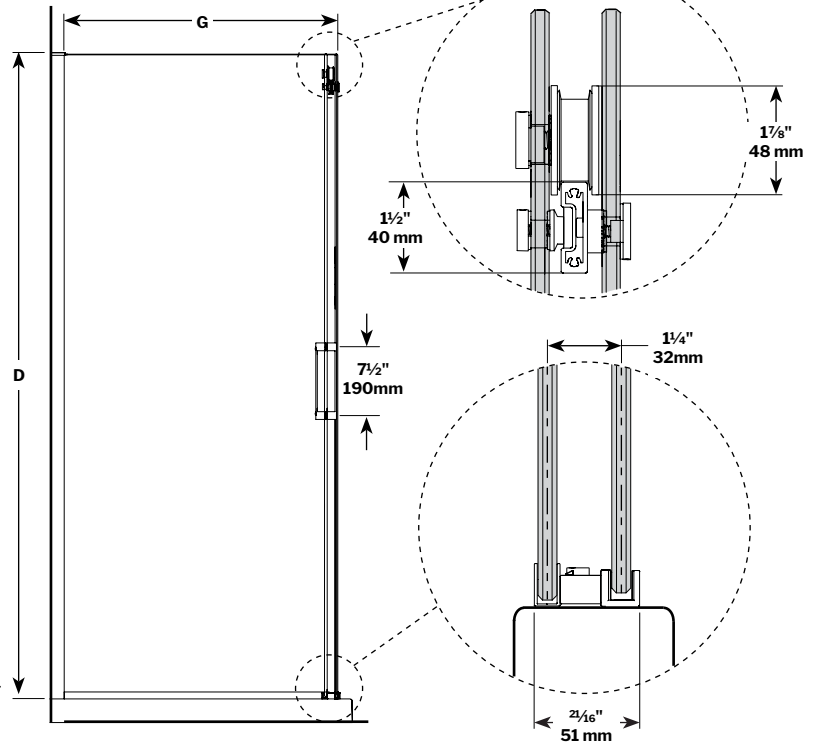

FEATURES / CARACTÉRISTIQUES :

- European style frameless doors
Portes sans cadre de style européen
- Right or left space-saving sliding door panel
Ouverture coulissante à droite ou à gauche pour les petits espaces
- 5/16" (8mm) clear tempered glass
Verre trempé clair de 5/16" (8 mm)
- Detachable bottom guide to facilitate maintenance
Guide du bas détachable pour entretien facile
- Door magnets ensure a water-tight seal.
Des aimants de fermeture assurent l'étanchéité
- Multiple configurations available
Configurations multiples disponibles
- Easy to install (see Instruction Manual)
Facile à installer (Voir le manuel d'instruction)

It is mandatory to have a wall stud on each side of the shower unit to securely fasten the rail to the walls.

Il est indispensable d'avoir une ossature murale sur chaque côté de la douche pour fixer la barre de roulement.