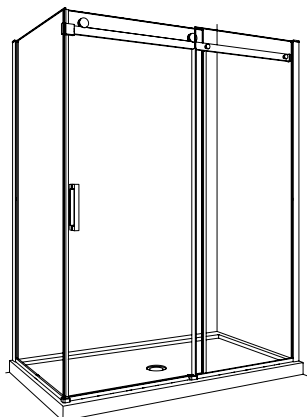

Horizon 2 sided / 2 Côtés | Shower / Douche

Sliding Door and fixed panel with return panel / *Porte coulissante et panneau fixe avec panneau de retour*

Model shown / *Modèle présenté* : NHS248R32R-11-40-79

It is mandatory to have a wall stud on each side of the shower unit to securely fasten the rail to the walls.

Il est indispensable d'avoir une ossature murale sur chaque côté de la douche pour fixer la barre de roulement.

RETURN PANEL MODEL MODÈLE DU PANNAU DE RETOUR	FINISHED WALL TO CENTER OF WALL JAMB OUVERTURE DU MUR FINI AU CENTRE DU JAMBAGE (B)	HEIGHT HAUTEUR (D)	RETURN PANEL PANNEAU DE CÔTÉ (G)
32L 32R	29 1/4" to/à 29 7/8" 743mm to/à 759mm	75", 79", 86" 1905mm, 2006mm, 2159mm	28 7/8" x 74 3/4" 733mm x 1899mm
			28 7/8" x 78 3/4" 733mm x 2000mm
			28 7/8" x 85 3/4" 733mm x 2178mm
36L 36R	33 1/4" to/à 33 7/8" 845mm to/à 860mm	75", 79", 86" 1905mm, 2006mm, 2159mm	32 7/8" x 74 3/4" 835mm x 1899mm
			32 7/8" x 78 3/4" 835mm x 2000mm
			32 7/8" x 85 3/4" 835mm x 2178mm
42L 42R	39 1/4" to/à 39 7/8" 997mm to/à 1013mm	75", 79", 86" 1905mm, 2006mm, 2159mm	38 7/8" x 74 3/4" 987mm x 1899mm
			38 7/8" x 78 3/4" 987mm x 2000mm
			38 7/8" x 85 3/4" 987mm x 2178mm

IN-LINE RIGHT DOOR CLOSING WITH RETURN PANEL ON RIGHT SIDE
 FERMETURE DE LA PORTE À DROITE AVEC PANNEAU DE RETOUR À CÔTÉ DROIT

IN-LINE LEFT DOOR CLOSING WITH RETURN PANEL ON LEFT SIDE
 FERMETURE DE LA PORTE À GAUCHE AVEC PANNEAU DE RETOUR À CÔTÉ GAUCHE