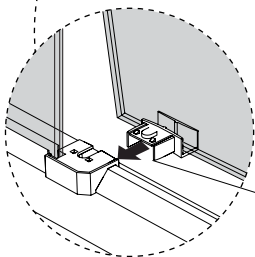

Detachable bottom guide
Guide du bas détachable

garantie limitée de 10 ans
year limited warranty

FLEURCO™SEKUR™
PROTECTION DE SÉCURITÉ (S.R.É.)
SAFETY PROTECTION (S.R.T.)

5 year limited warranty / Garantie limitée de 5 ans

Microtek®
FLEURCO
Glass surface protection
Protection de verre