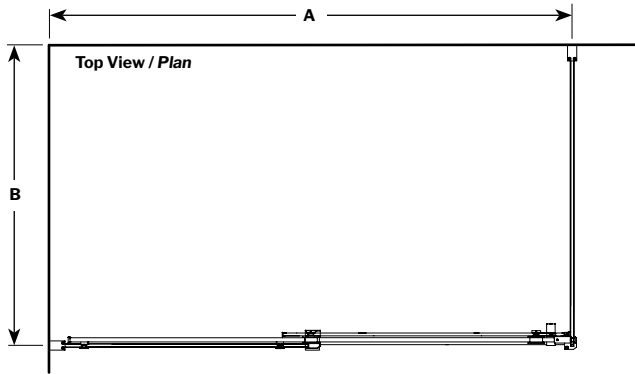

Technical information / Information technique

Project / Projet : Contact : Date : Tel / Tél :	Products and specifications are subject to change without notice. Please contact our sale office for any further enquiry. <i>Les produits et les caractéristiques peuvent être modifiés sans préavis. Pour toute demande de renseignements, veuillez communiquer avec notre service à la clientèle.</i>	GLASS / VERRE 5/16" (8 mm) 40 : Clear / Clair	FINISH OPTIONS / FINIS 11 : Chrome / Chrome 25 : Brushed Nickel / Nickel brossé 33 : Matte Black / Noir mat

It is mandatory to have a wall stud on each side of the shower unit to securely fasten the rail to the walls.

Il est indispensable d'avoir une ossature murale sur chaque côté de la douche pour fixer la barre de roulement.