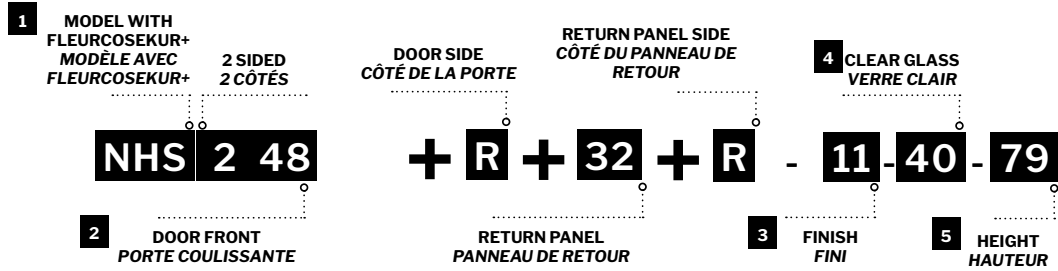

Technical information / Information technique

Project / Projet : Contact : Date : Tel / Tél :	Products and specifications are subject to change without notice. Please contact our sale office for any further enquiry. <i>Les produits et les caractéristiques peuvent être modifiés sans préavis. Pour toute demande de renseignements, veuillez communiquer avec notre service à la clientèle.</i>	GLASS / VERRE 5/16" (8 mm) 40 : Clear / Clair	FINISH OPTIONS / FINIS 11 : Chrome / Chrome 25 : Brushed Nickel / Nickel brossé 33 : Matte Black / Noir mat

IN-LINE RIGHT DOOR CLOSING WITH RETURN PANEL ON RIGHT SIDE
FERMETURE DE LA PORTE À DROITE AVEC PANNEAU DE RETOUR À CÔTÉ DROIT