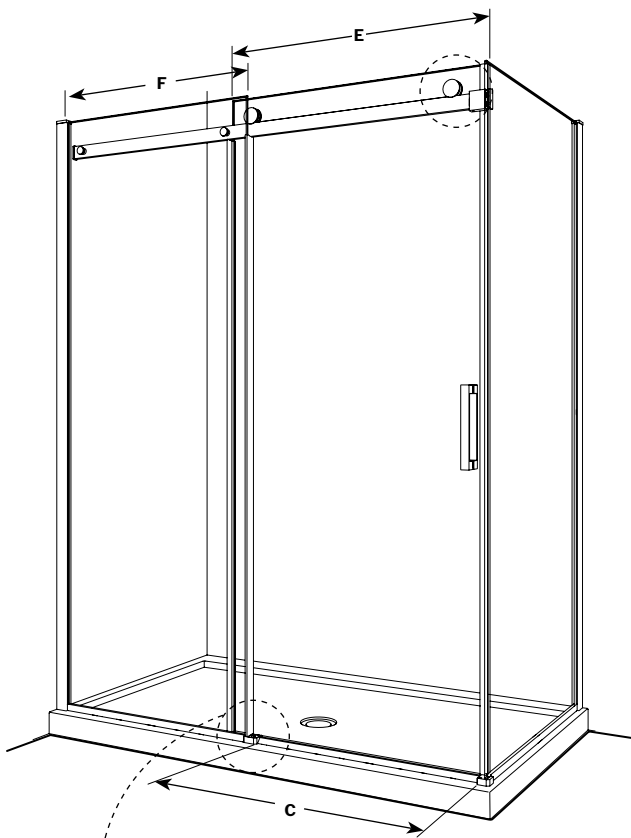

Horizon 2 sided / 2 Côtés | Shower / Douche

Sliding Door and fixed panel with return panel / *Porte coulissante et panneau fixe avec panneau de retour*

Model shown / *Modèle présenté* : NHS248R32R-11-40-79

FEATURES / CARACTÉRISTIQUES :

- European style frameless doors
Portes sans cadre de style européen
- Right or left space-saving sliding door panel
Ouverture coulissante à droite ou à gauche pour les petits espaces
- 5/16" (8mm) clear tempered glass
Verre trempé clair de 5/16" (8 mm)
- Detachable bottom guide to facilitate maintenance
Guide du bas détachable pour entretien facile
- Door magnets ensure a water-tight seal.
Des aimants de fermeture assurent l'étanchéité
- Multiple configurations available
Configurations multiples disponibles
- Easy to install (see Instruction Manual)
Facile à installer (Voir le manuel d'instruction)

It is mandatory to have a wall stud on each side of the shower unit to securely fasten the rail to the walls.

Il est indispensable d'avoir une ossature murale sur chaque côté de la douche pour fixer la barre de roulement.