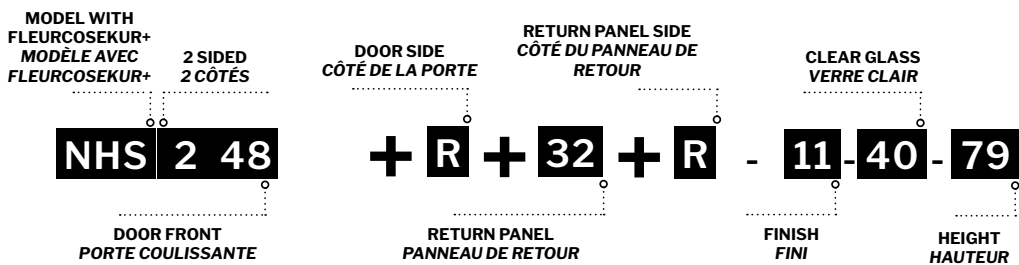

Technical information / Information technique

Project / Projet : Contact : Date : Tel / Tél :	Products and specifications are subject to change without notice. Please contact our sale office for any further enquiry. <i>Les produits et les caractéristiques peuvent être modifiés sans préavis. Pour toute demande de renseignements, veuillez communiquer avec notre service à la clientèle.</i>	GLASS / VERRE 5/16" (8 mm) 40 : Clear / Clair	FINISH OPTIONS / FINIS 11 : Chrome / Chrome 25 : Brushed Nickel / Nickel brossé 33 : Matte Black / Noir mat

IN-LINE RIGHT DOOR CLOSING WITH RETURN PANEL ON RIGHT SIDE
FERMETURE DE LA PORTE À DROITE AVEC PANNEAU DE RETOUR À CÔTÉ DROIT

garantie limitée de **10** ans
year limited warranty

FLEURCO™SEKUR+
PROTECTION DE SÉCURITÉ (S.R.É.)
SAFETY PROTECTION (S.R.T.)

5 year limited warranty / Garantie limitée de 5 ans

Microtek®
FLEURCO
Glass surface protection
Protection de verre