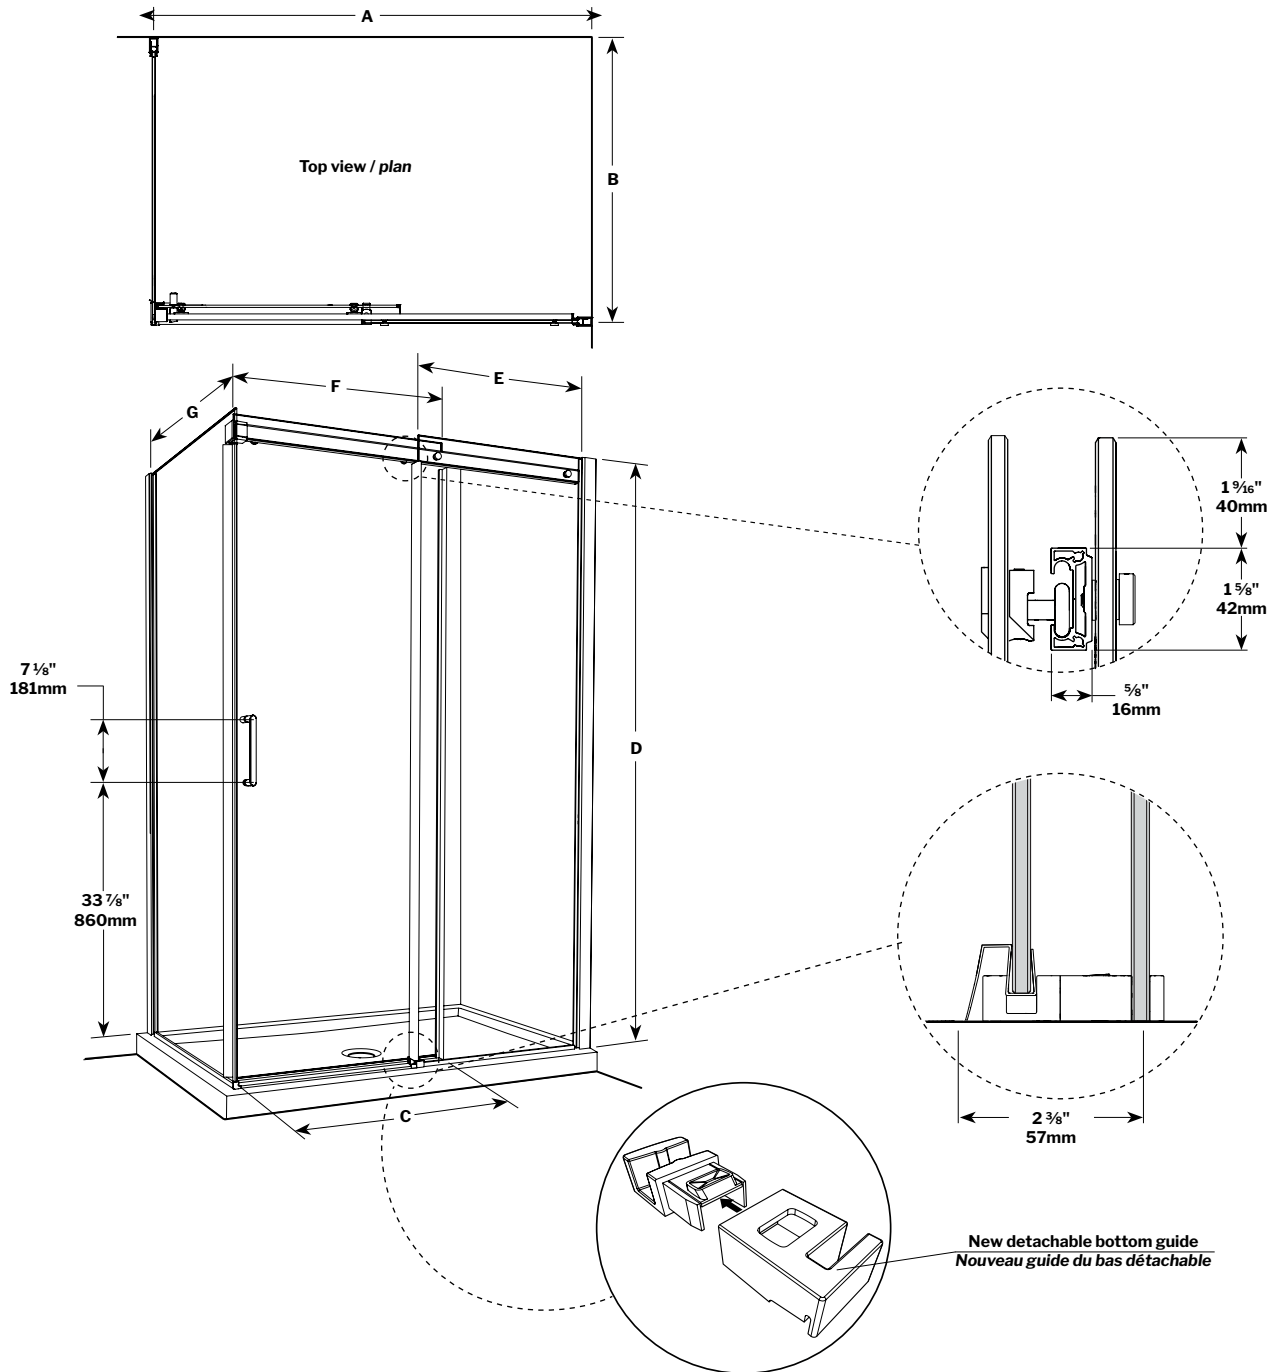

Technical information / *Information technique*

Project / <i>Projet</i> : Contact : Date : Tel / <i>Tél</i> :	Products and specifications are subject to change without notice. Please contact our sale office for any further enquiry. <i>Les produits et les caractéristiques peuvent être modifiés sans préavis. Pour toute demande de renseignements, veuillez communiquer avec notre service à la clientèle.</i>	GLASS / VERRE 1/4" (6 mm) 40 : Clear / <i>Clair</i>	FINISH OPTIONS / FINIS 11 : Chrome / <i>Chrome</i> 25 : Brushed Nickel / <i>Nickel brossé</i> 33 : Matte Black / <i>Noir mat</i>

garantie limitée de 10 ans
10
year limited warranty

FLEURCO-SEKUR⁺
PROTECTION DE SÉCURITÉ (S.R.É.)
SAFETY PROTECTION (S.R.T.)
5 year limited warranty / Garantie limitée de 5 ans

Microtek®
FLEURCO
Glass surface protection
Protection de verre