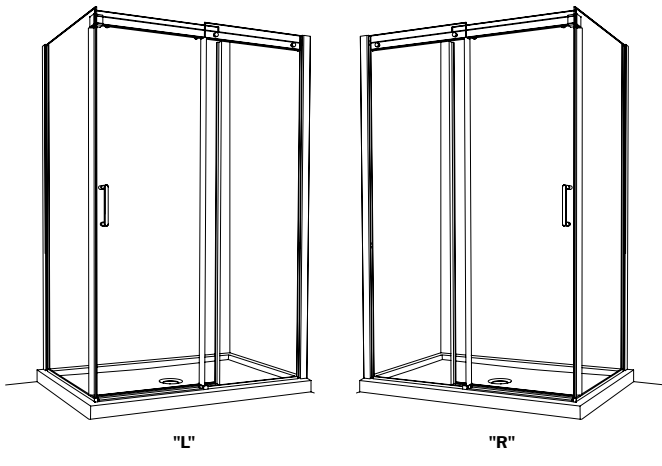

RETURN PANEL MODEL MODÈLE DU PANNEAU DE RETOUR	FINISHED WALL TO CENTER OF WALL JAMB OUVERTURE DU MUR FINI AU CENTRE DU VERRE (B)	HEIGHT HAUTEUR (D)	RETURN PANEL PANNEAU DE RETOUR (G)
32L 32R	29" to/à 29 1/2" 737mm to/à 749mm	75" 1905mm	27 13/16" x 75" 706mm x 1905mm
34L 34R	31" to/à 31 1/2" 787mm to/à 800mm	75" 1905mm	29 13/16" x 75" 757mm x 1905mm
36L 36R	33" to/à 33 1/2" 838mm to/à 851mm	75" 1905mm	31 13/16" x 75" 808mm x 1905mm

DOOR OPTIONS / OPTIONS DES PORTES

Insert Code "L" or "R" to indicate return panel side
Insérer le code "L" ou "R" pour indiquer le côté du panneau de retour
* Door & return panel must be on the same side for CRP configuration
* La porte et le panneau de retour doivent être du même côté pour la configuration CRP

garantie
limitée de
10
ans
year limited
warranty

FLEURCO-SEKUR⁺
PROTECTION DE SÉCURITÉ (S.R.É.)
SAFETY PROTECTION (S.R.T.)

5 year limited warranty / Garantie limitée de 5 ans

Microtek®
FLEURCO
Glass surface protection
Protection de verre