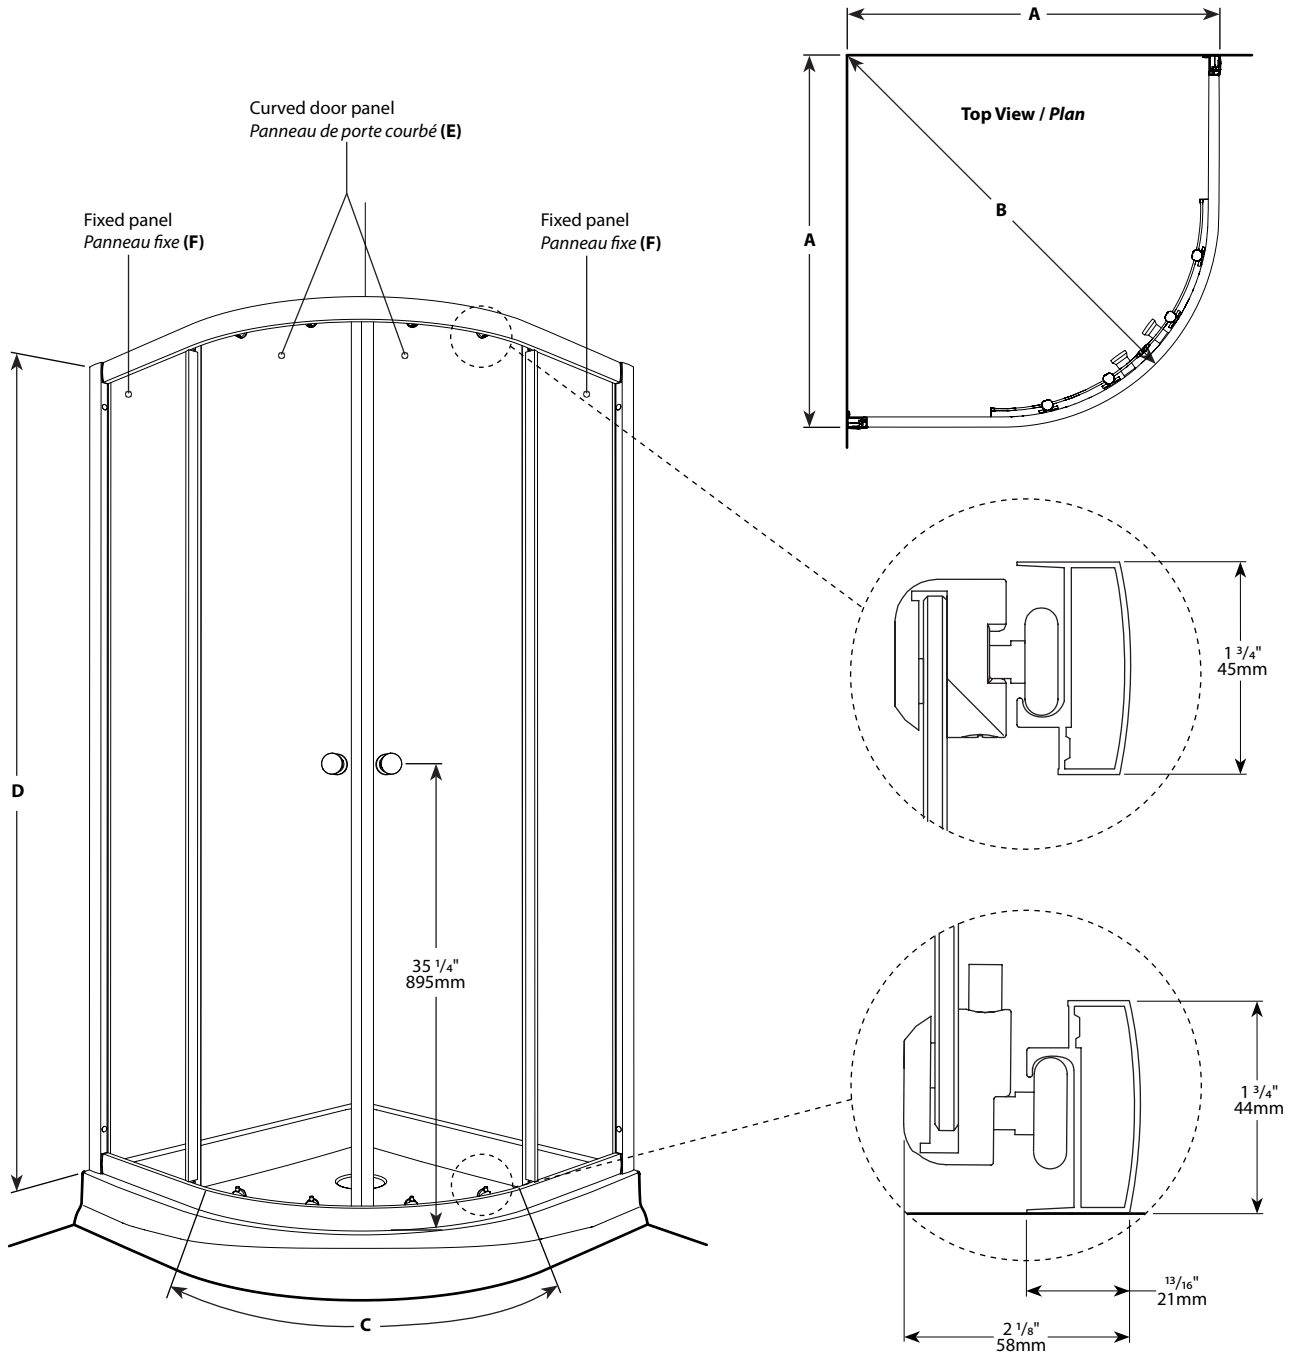

Alina Round /Alina Rond | Shower/ Douche

Semi-frameless round sliding doors / *Portes coulissantes arrondies avec cadre partiel*

Model shown / *Modèle présenté* : Alina (FCR36-11-40)

FEATURES / CARACTÉRISTIQUES :

- ◆ Space-saving sliding door panel
Porte coulissante parfaite pour les petits espaces
- ◆ Concealed double roller system on an anti-jump running rail design
Roulette double anti-saut dissimulé derrière le rail
- ◆ No cut necessary on top and bottom track to facilitate installation
Rails de roulement sans coupe nécessaire pour faciliter l'installation
- ◆ Spring loaded bottom roller to ease installation and maintenance
Roulette inférieure a ressort pour faciliter l'installation et l'entretien
- ◆ Glass thickness :5/32" (4mm) Clear
Épaisseur du verre : 5/32" (4mm) clair
- ◆ Tempered glass
Verre trempé
- ◆ Central opening
Ouverture centrale
- ◆ 10-year limited warranty
Garantie limitée de 10 ans
- ◆ Easy to install (see Instruction Manual)
Facile à installer (Voir le manuel d'instruction)

Model / Modèle	(Min / Max) Finished wall to wall jamb / Ouverture du mur fini au jambage (A)	(Min / Max) Finished wall to rail / Du mur fini à la barre de roulement (B)	Approx. Entry Opening / Entrée (C)	Height / Hauteur (D)	Door Panel / Panneau de porte (E)	Fixed Panel (without aluminium) / Panneau fixe (sans aluminium) (F)	Base	Acrylic wall / Mur acrylique
FCR36	33 ³ / ₈ " to/à 33 ⁷ / ₈ " 847mm to/à 860mm	38 ⁷ / ₈ " to/à 39 ³ / ₈ " 987mm to/à 1000mm	19" 483mm	70" 1778 mm	15 ³ / ₈ " x 69 ¹⁵ / ₁₆ " 390mm x 1757mm	10 ⁵ / ₈ " x 66 ¹⁵ / ₁₆ " 270mm x 1700mm	ALR36	AWF3677