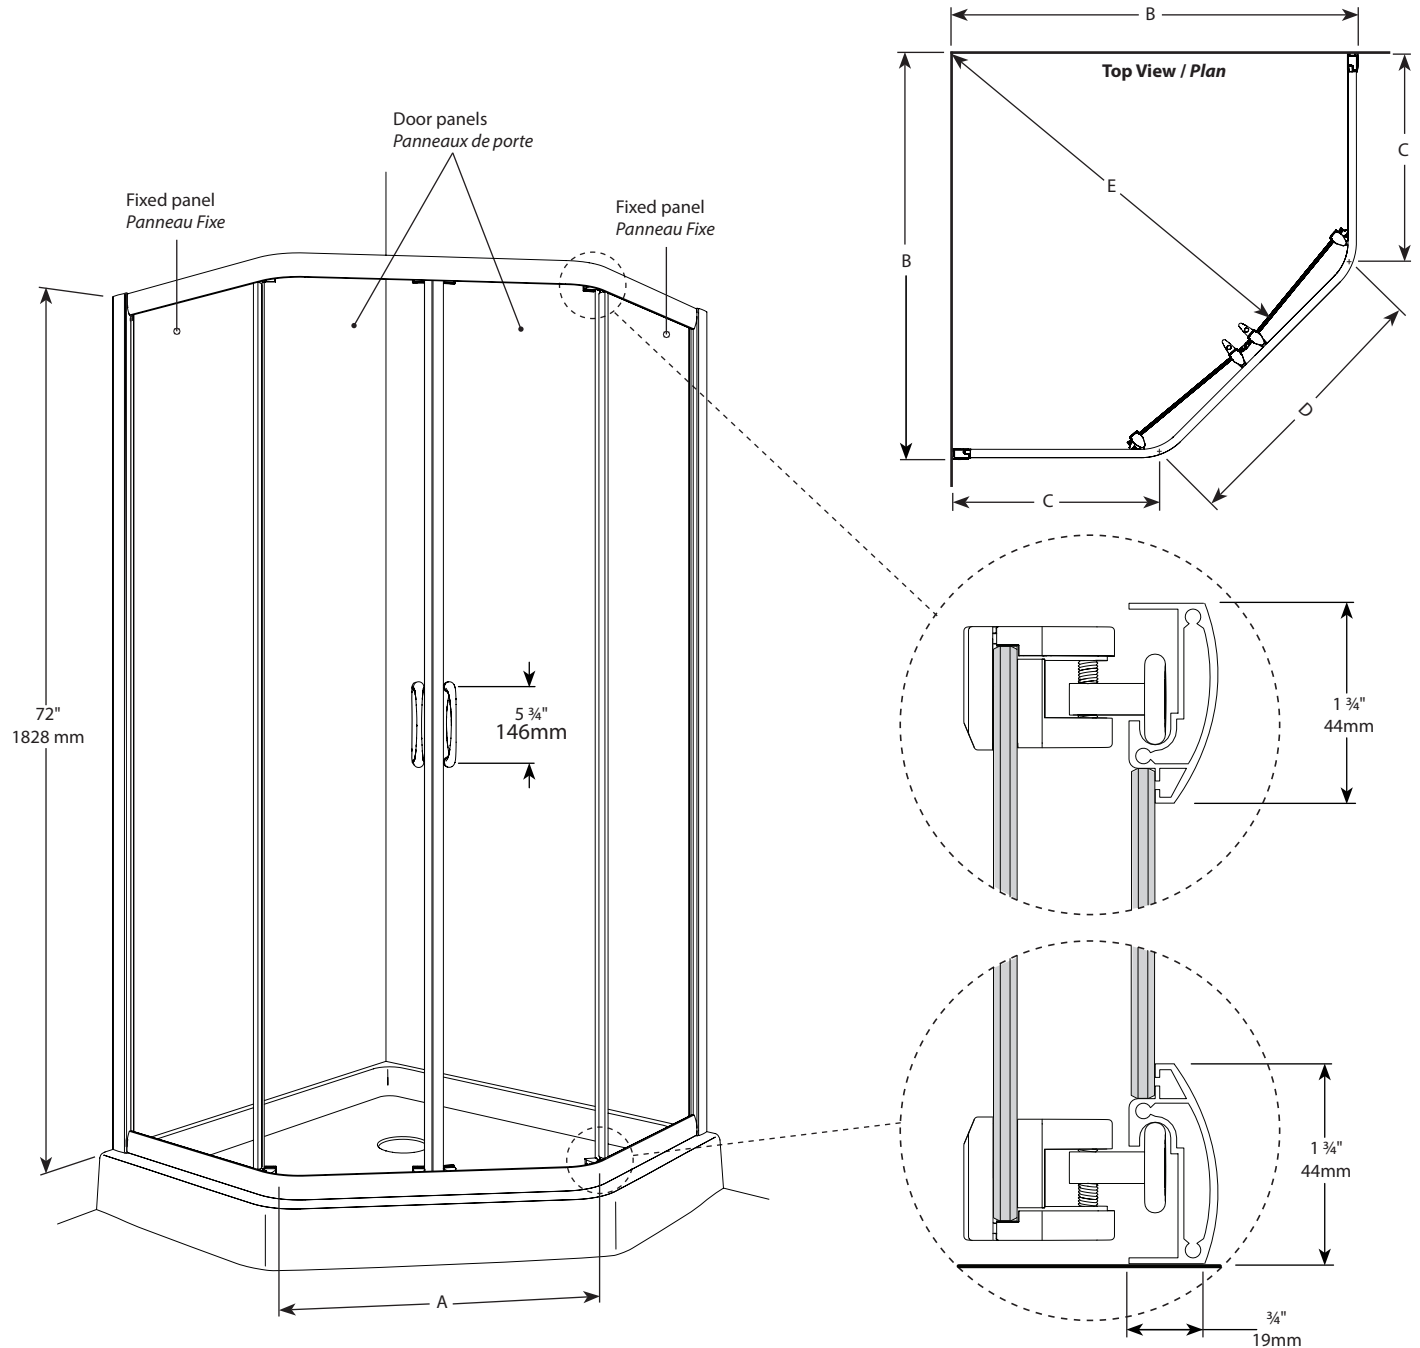

Neo-angle sliding doors / Portes coulissantes néo-angle

Model shown / Modèle présenté : Capri Neo (FAN36-11-40)

FEATURES / CARACTÉRISTIQUES :

- ◆ Smooth top and bottom ball-bearing roller system
Système de roulement à bille doux en haut et en bas
- ◆ Anti-jump top and bottom rollers
Roulement anti-saut et au bas
- ◆ Multiple configurations
Configurations multiples disponibles
- ◆ Two sliding doors
Deux portes coulissantes
- ◆ Tempered glass
Verre trempé
- ◆ Glass thickness: 5/32" (4mm) fixed panel, 1/4" (6mm) door panel
Épaisseur du verre: 5/32" (4mm) panneau fixe, 1/4" (6mm) panneau de porte
- ◆ Heavy-duty extrusions
Extrusions solides
- ◆ 10-year limited warranty
Garantie limitée de 10 ans
- ◆ Easy to install (see Instruction Manual)
Facile d'installation (Voir le manuel d'instruction)

| Model Modèle | Dimension Dimension | Approx. Entry Opening Ouverture entrée approx. (A) | (Min / Max) Finished wall to exterior of wall jamb Ouverture du mur fini au l'extérieur du jambage (B) | (Min / Max) Fixed Panels Panneaux fixes (C) | Door Panels track section Portion des panneaux de porte sur la rail (D) | (Min / Max) Finished wall to center of glass Ouverture du mur fini au centre du verre (E) | Acrylic Wall Mur acrylique | Acrylic Base Base acrylique |
|-----------------|----------------------------|--|--|---|--|---|-------------------------------|--------------------------------|
| FAN36 | 36" x 36" 914mm x 914mm | 19" 483mm | 34 1/4" to/à 34 3/4" 870mm to/à 883mm | 14 7/8" to/à 15 3/8" 378mm to/à 390mm | 23 1/2" 597mm | 34 3/8" to/à 35 1/8" 873mm to/à 892mm | AWF3677 | ALN36 |
| FAN38 | 38" x 38" 965mm x 965mm | 20" 508mm | 35 3/8" to/à 35 7/8" 899mm to/à 911mm | 15 7/8" to/à 16 3/8" 403mm to/à 416mm | 26 1/2" 673mm | 36" to/à 36 3/4" 914mm to/à 933mm | AWF3877 | ALN38 |