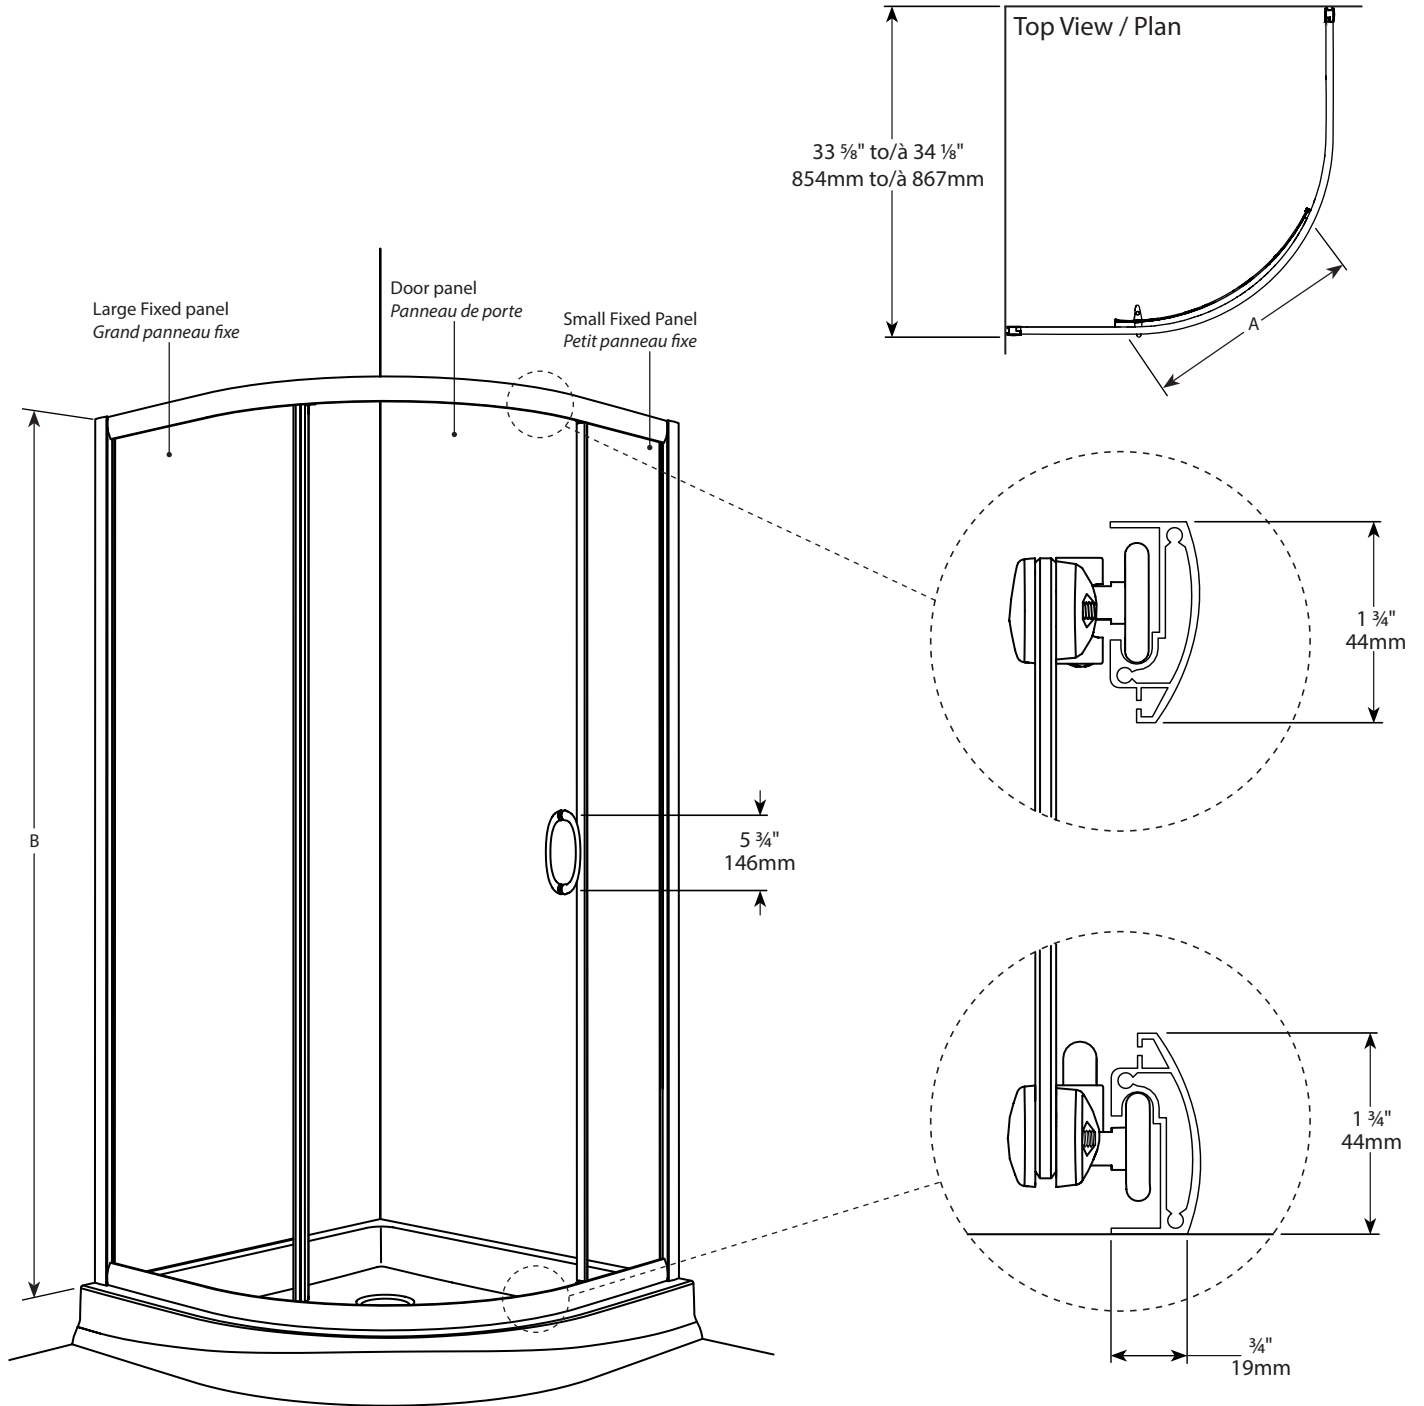

Capri Round 3 / Capri rond 3 | Shower / Douche

Curved sliding door / Porte coulissante courbée

Model shown / Modèle présenté : Capri Round 3 / Capri rond 3 (FA363-11-40)

FEATURES / CARACTÉRISTIQUES :

- ◆ Smooth top and bottom ball-bearing roller system
Système de roulement à bille doux en haut et en bas
- ◆ Anti-jump top and bottom rollers
Roulement anti-saut au haut et au bas
- ◆ Heavy-duty extrusions
Extrusions solides
- ◆ Reversible right and left-opening door configuration
Ouverture de porte réversible à gauche ou à droite
- ◆ Tempered glass clear and Prism
Verre trempé clair et prisme
- ◆ Glass thickness : 3/16" (5mm) fixed panel, 5/32" (4mm) door panel
Épaisseur du verre : 3/16" (5mm) panneau fixe, 5/32" (4mm) panneau de porte
- ◆ 10-year limited warranty
Garantie limitée de 10 ans
- ◆ Easy to install (see Instruction Manual)
Facile d'installation (Voir le manuel d'instruction)

Model / Modèle	Dimension / Dimension	Approx. Entry Opening (A) / Ouverture entrée approx. (A)	Height (B) / Hauteur (B)	Small Fixed Panel / Petit panneau fixe	Door Panel / Panneau de porte	Large Fixed Panel / Grand panneau fixe	Acrylic Wall / Mur acrylique	Acrylic Base / Base acrylique
FA363	36" x 36" 914mm x 914mm	22" 559mm	72" 1828 mm	11 1/16" x 67 1/8" 281mm x 1705mm	⊔ 24" x 69 1/4" ⊔ 610mm x 1759mm	⊔ 19 9/16" x 67 1/8" ⊔ 497mm x 1705mm	AWF3677	ALR36