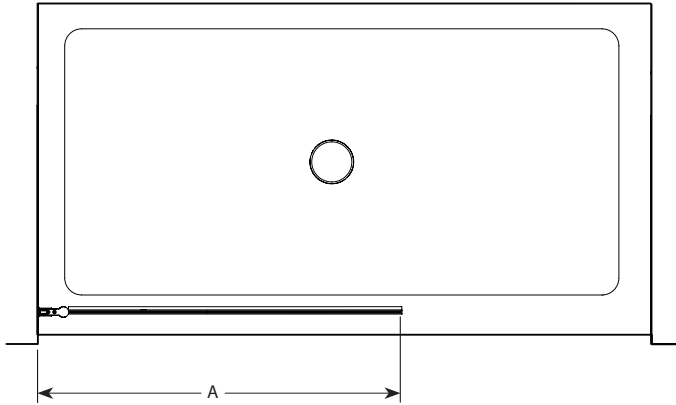

Siena solo shower shield / Siena écran de douche | Shower / Douche**Semi-frameless shower shield / Écran de douche pivotant avec cadre partiel**

Model shown / Modèle présenté : EST34-11-40

FEATURES / CARACTÉRISTIQUES :

- ◆ Single pivoting panel
Panneau simple pivotant
- ◆ Tempered glass
Verre trempé
- ◆ Glass thickness : Clear 1/4" (6mm)
Épaisseur du verre : Clair 1/4" (6mm)
- ◆ 10-year limited warranty
Garantie limitée de 10 ans
- ◆ Easy to install (see Instruction Manual)
Facile à installer (Voir le manuel d'instruction)

*Panel can go past 90° but may come in contact with wall
 *Le panneau peut dépasser 90° mais peut entrer en contact avec le mur

Model / Modèle	Width / Largeur (A)	Height / Hauteur (B)	Clearance / Dégagement (C)	Finish / Fini	Glass / Verre	Base
EST34	34 1/4" 870mm	75" 1905mm	32" 813mm	11 / 25	40	Fits any base 48 and larger. Compatible avec toutes les base 48" et plus.