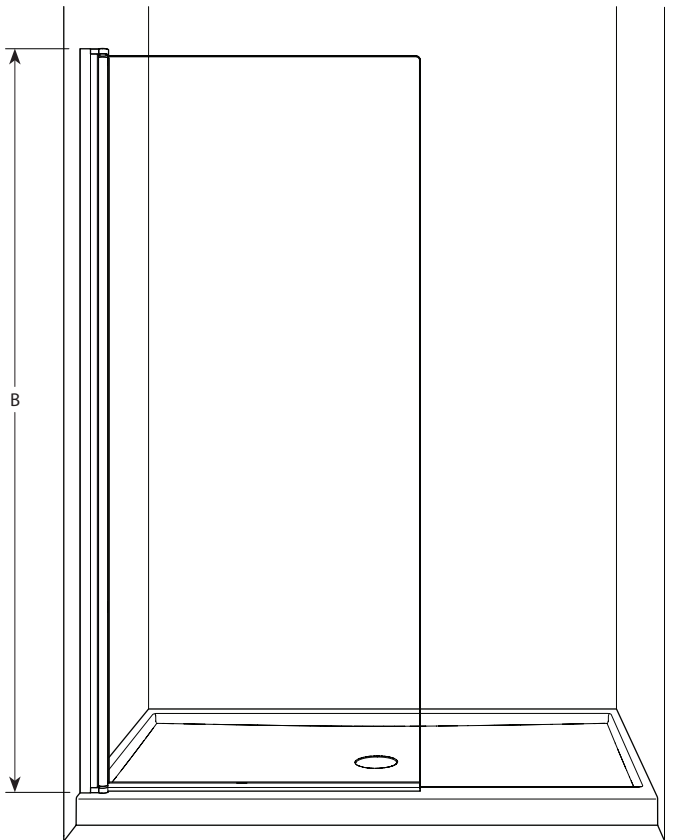

Siena solo shower shield / Siena écran de douche | Shower / Douche**Semi-frameless shower shield / Écran de douche pivotant avec cadre partiel**

Model shown / Modèle présenté : EST34-11-40

FEATURES / CARACTÉRISTIQUES :

- ◆ Single pivoting panel
Panneau simple pivotant
- ◆ Tempered glass
Verre trempé
- ◆ Glass thickness : Clear 1/4" (6mm)
Épaisseur du verre : Clair 1/4" (6mm)
- ◆ 10-year limited warranty
Garantie limitée de 10 ans
- ◆ Easy to install (see Instruction Manual)
Facile à installer (Voir le manuel d'instruction)

*Panel can go past 90° but may come in contact with wall
 *Le panneau peut dépasser 90° mais peut entrer en contact avec le mur

Model / Modèle	Width / Largeur (A)	Height / Hauteur (B)	Clearance / Dégagement (C)	Finish / Fini	Glass / Verre	Base
EST34	34 1/4" 870mm	75" 1905mm	32" 813mm	11 / 25	40	Fits any base 48 and larger. Compatible avec toutes les base 48" et plus.