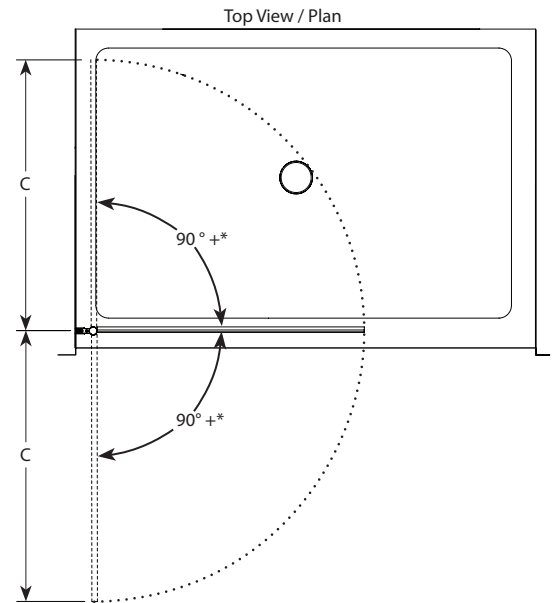

Siena solo shower shield / Siena écran de douche | Shower / Douche**Semi-frameless shower shield / Écran de douche pivotant avec cadre partiel**

Model shown / Modèle présenté : EST34-11-40

FEATURES / CARACTÉRISTIQUES :

- ◆ Single pivoting panel
Panneau simple pivotant
- ◆ Tempered glass
Verre trempé
- ◆ Glass thickness : Clear 1/4" (6mm)
Épaisseur du verre : Clair 1/4" (6mm)
- ◆ 10-year limited warranty
Garantie limitée de 10 ans
- ◆ Easy to install (see Instruction Manual)
Facile à installer (Voir le manuel d'instruction)

*Panel can go past 90° but may come in contact with wall
 *Le panneau peut dépasser 90° mais peut entrer en contact avec le mur

Model / Modèle	Width / Largeur (A)	Height / Hauteur (B)	Clearance / Dégagement (C)	Finish / Fini	Glass / Verre	Base
EST34	34 1/4" 870mm	75" 1905mm	32" 813mm	11 / 25	40	Fits any base 48 and larger. Compatible avec toutes les base 48" et plus.