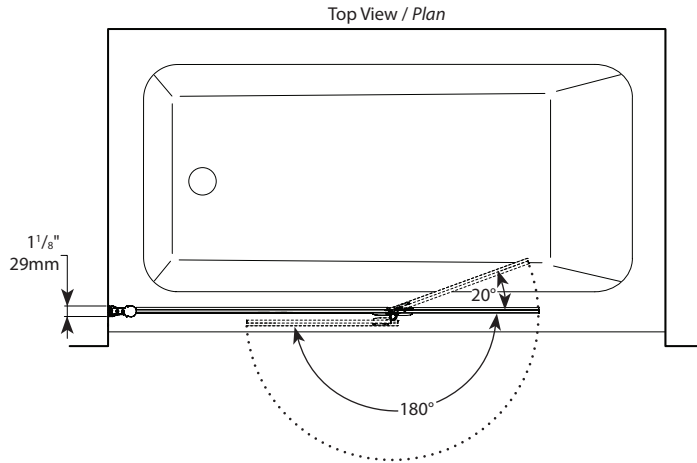

Siena Duo Tub Shield / Siena duo écran de baignoire | Tub / Baignoire

Bifold pivot tub shield / Écran de baignoire à double pivots

Model shown / Modèle présenté : Siena duo tub shield / Siena duo écran de baignoire (ESHB26-11-40)

FEATURES / CARACTÉRISTIQUES :

- ◆ Bifold glass panels allowing full access to faucet and tub
Panneau à double pivots permettant l'accès direct à la robinetterie et baignoire
- ◆ European water deflection system
Inspiration européenne: système de déviation de l'eau
- ◆ 90-Degree outward and 70-degree inward opening
Ouverture de 90 degrés vers l'extérieur et de 70 degrés vers l'intérieur
- ◆ Tempered glass
Verre trempé
- ◆ Glass thickness : Clear 1/4" (6mm)
Épaisseur du verre : Clair 1/4" (6mm)
- ◆ Reversible left or right side installation
Installation réversible à gauche ou à droite
- ◆ 10-year limited warranty
Garantie limitée de 10 ans
- ◆ Easy to install (see Instruction Manual)
Facile à installer (Voir le manuel d'instruction)

*Panel can go past 90° but may come in contact with wall
 *Le panneau peut dépasser 90° mais peut entrer en contact avec le mur

Model / Modèle	Width / Largeur (A)	Height / Hauteur (B)	Large Glass / Grand Verre (C)	Small Glass / Petit Verre (D)	Base
ESHB26	44 3/4" to/à 45 1/4" 1137mm to/à 1149mm	58" 1473mm	26 7/8" x 56 3/4" 683mm x 1441mm	15" x 56 3/4" 381mm x 1441mm	N/A