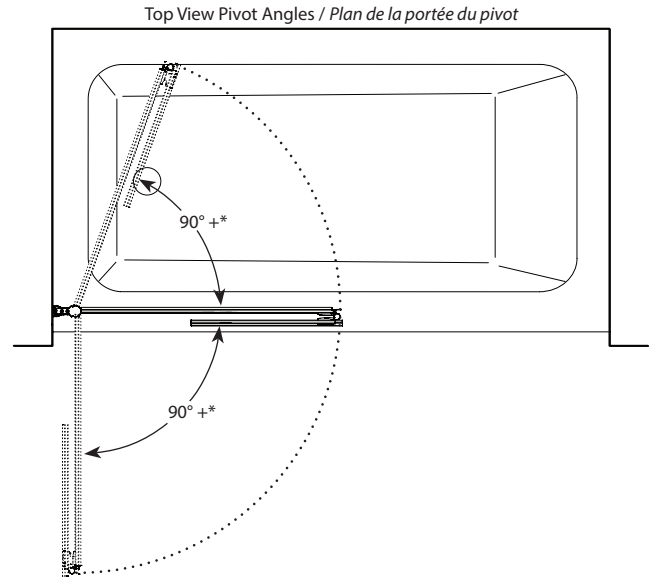

Siena Duo Tub Shield / Siena duo écran de baignoire | Tub / Baignoire

Bifold pivot tub shield / Écran de baignoire à double pivots

Model shown / Modèle présenté : Siena duo tub shield / Siena duo écran de baignoire (ESHB26-11-40)

FEATURES / CARACTÉRISTIQUES :

- ◆ Bifold glass panels allowing full access to faucet and tub
Panneau à double pivots permettant l'accès direct à la robinetterie et baignoire
- ◆ European water deflection system
Inspiration européenne: système de déviation de l'eau
- ◆ 90-Degree outward and 70-degree inward opening
Ouverture de 90 degrés vers l'extérieur et de 70 degrés vers l'intérieur
- ◆ Tempered glass
Verre trempé
- ◆ Glass thickness : Clear 1/4" (6mm)
Épaisseur du verre : Clair 1/4" (6mm)
- ◆ Reversible left or right side installation
Installation réversible à gauche ou à droite
- ◆ 10-year limited warranty
Garantie limitée de 10 ans
- ◆ Easy to install (see Instruction Manual)
Facile à installer (Voir le manuel d'instruction)

*Panel can go past 90° but may come in contact with wall
 *Le panneau peut dépasser 90° mais peut entrer en contact avec le mur

Model / Modèle	Width / Largeur (A)	Height / Hauteur (B)	Large Glass / Grand Verre (C)	Small Glass / Petit Verre (D)	Base
ESHB26	44 3/4" to/à 45 1/4" 1137mm to/à 1149mm	58" 1473mm	26 7/8" x 56 3/4" 683mm x 1441mm	15" x 56 3/4" 381mm x 1441mm	N/A