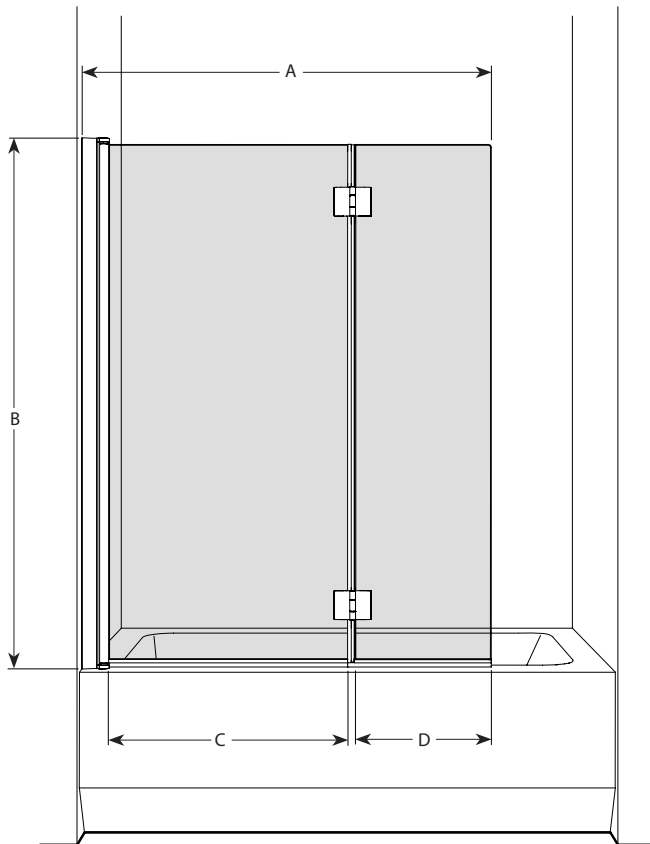

Siena Duo Tub Shield / Siena duo écran de baignoire | Tub / Baignoire

Bifold pivot tub shield / Écran de baignoire à double pivots

Model shown / Modèle présenté : Siena duo tub shield / Siena duo écran de baignoire (ESHB26-11-40)

FEATURES / CARACTÉRISTIQUES :

- ◆ Bifold glass panels allowing full access to faucet and tub
Panneau à double pivots permettant l'accès direct à la robinetterie et baignoire
- ◆ European water deflection system
Inspiration européenne: système de déviation de l'eau
- ◆ 90-Degree outward and 70-degree inward opening
Ouverture de 90 degrés vers l'extérieur et de 70 degrés vers l'intérieur
- ◆ Tempered glass
Verre trempé
- ◆ Glass thickness : Clear 1/4" (6mm)
Épaisseur du verre : Clair 1/4" (6mm)
- ◆ Reversible left or right side installation
Installation réversible à gauche ou à droite
- ◆ 10-year limited warranty
Garantie limitée de 10 ans
- ◆ Easy to install (see Instruction Manual)
Facile à installer (Voir le manuel d'instruction)

*Panel can go past 90° but may come in contact with wall
 *Le panneau peut dépasser 90° mais peut entrer en contact avec le mur

Model / Modèle	Width / Largeur (A)	Height / Hauteur (B)	Large Glass / Grand Verre (C)	Small Glass / Petit Verre (D)	Base
ESHB26	44 3/4" to/à 45 1/4" 1137mm to/à 1149mm	58" 1473mm	26 7/8" x 56 3/4" 683mm x 1441mm	15" x 56 3/4" 381mm x 1441mm	N/A