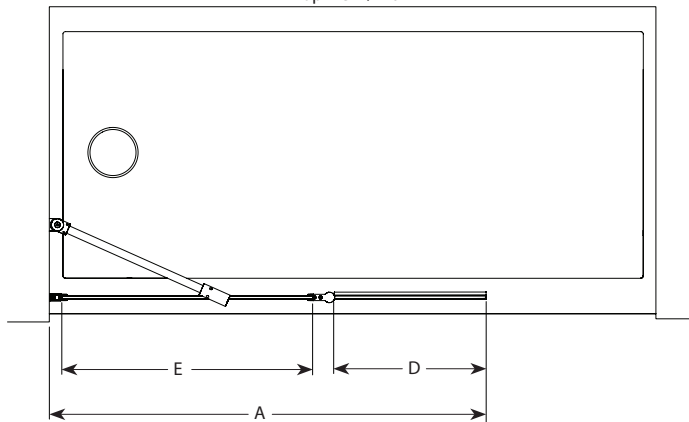

Siena Tub Shield / Siena écran de baignoire

Pivot tub shield with fixed panel / Écran de baignoire pivotant avec panneau fixe

Model shown / Modèle présenté : ESH24-11-40

FEATURES / CARACTÉRISTIQUES :

- ◆ Left or right opening
Ouverte à gauche ou à droite
- ◆ Tempered glass
Verre trempé
- ◆ Glass thickness : Clear 1/4" (6-mm)
Épaisseur du verre : Clair 1/4" (6-mm)
- ◆ 40-Degree outward and 50-degree inward opening
Ouverture de 40 degrés vers l'extérieur et de 50 degrés vers l'intérieur
- ◆ 10-year limited warranty
Garantie limitée de 10 ans
- ◆ Easy to install (see Instruction Manual)
Facile à installer (Voir le manuel d'instruction)

Minimum clearances required for glass panels sitting on a base threshold:
 1/2" from the center of the glass panel to BOTH the exterior and interior sides

*Espace libre minimum requis pour les panneaux de verre sur le seuil de la base:
 1/2" du centre du panneau de verre jusqu'à la limite intérieure ET extérieure de la base*

Top View / Plan

Top View Pivot Angles / Plan de la portée du pivot

Model / Modèle	Width / Largeur (A)	Height / Hauteur (B)	Height to top support bar / Hauteur jusqu'à la barre de support (C)	Shield panel / Panneau d'écran de douche (D)	Fixed panel / Panneau fixe (E)	Base
ESH24	42 7/8" to/à 43 1/2" 1089mm to/à 1105mm	58" 1473mm	59 1/2" 1511mm	15" x 57 1/4" 381mm x 1454mm	25" x 58" 635mm x 1473mm	n/a