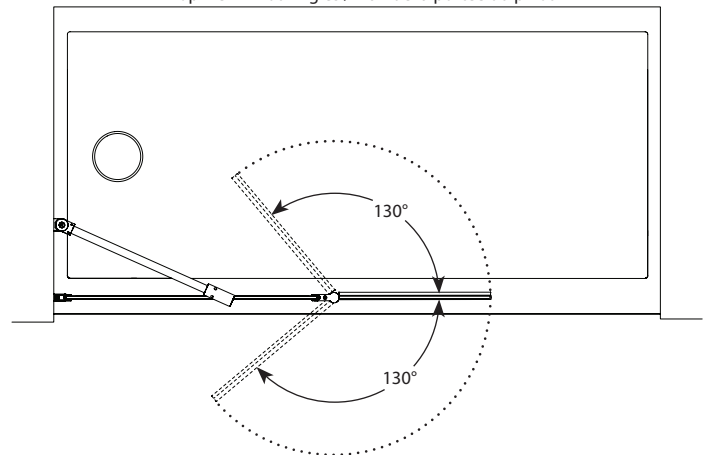

Siena Tub Shield / Siena écran de baignoire

Pivot tub shield with fixed panel / Écran de baignoire pivotant avec panneau fixe

Model shown / Modèle présenté : ESH24-11-40

FEATURES / CARACTÉRISTIQUES :

- ◆ Left or right opening
Ouverte à gauche ou à droite
- ◆ Tempered glass
Verre trempé
- ◆ Glass thickness : Clear 1/4" (6-mm)
Épaisseur du verre : Clair 1/4" (6-mm)
- ◆ 40-Degree outward and 50-degree inward opening
Ouverture de 40 degrés vers l'extérieur et de 50 degrés vers l'intérieur
- ◆ 10-year limited warranty
Garantie limitée de 10 ans
- ◆ Easy to install (see Instruction Manual)
Facile à installer (Voir le manuel d'instruction)

Minimum clearances required for glass panels sitting on a base threshold:
 1/2" from the center of the glass panel to BOTH the exterior and interior sides

*Espace libre minimum requis pour les panneaux de verre sur le seuil de la base:
 1/2" du centre du panneau de verre jusqu'à la limite intérieure ET extérieure de la base*

Top View / Plan

Top View Pivot Angles / Plan de la portée du pivot

Model / Modèle	Width / Largeur (A)	Height / Hauteur (B)	Height to top support bar / Hauteur jusqu'à la barre de support (C)	Shield panel / Panneau d'écran de douche (D)	Fixed panel / Panneau fixe (E)	Base
ESH24	42 7/8" to/à 43 1/2" 1089mm to/à 1105mm	58" 1473mm	59 1/2" 1511mm	15" x 57 1/4" 381mm x 1454mm	25" x 58" 635mm x 1473mm	n/a