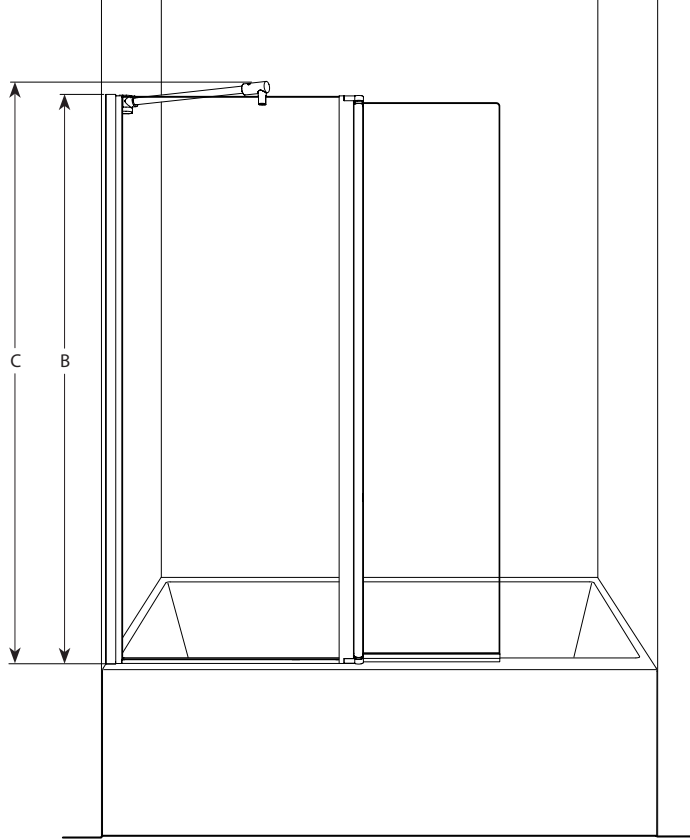

Siena Tub Shield / Siena écran de baignoire

Pivot tub shield with fixed panel / Écran de baignoire pivotant avec panneau fixe

Model shown / Modèle présenté : ESH24-11-40

FEATURES / CARACTÉRISTIQUES :

- ◆ Left or right opening
Ouverte à gauche ou à droite
- ◆ Tempered glass
Verre trempé
- ◆ Glass thickness : Clear 1/4" (6-mm)
Épaisseur du verre : Clair 1/4" (6-mm)
- ◆ 40-Degree outward and 50-degree inward opening
Ouverture de 40 degrés vers l'extérieur et de 50 degrés vers l'intérieur
- ◆ 10-year limited warranty
Garantie limitée de 10 ans
- ◆ Easy to install (see Instruction Manual)
Facile à installer (Voir le manuel d'instruction)

Minimum clearances required for glass panels sitting on a base threshold:
 1/2" from the center of the glass panel to BOTH the exterior and interior sides

*Espace libre minimum requis pour les panneaux de verre sur le seuil de la base:
 1/2" du centre du panneau de verre jusqu'à la limite intérieure ET extérieure de la base*

Top View / Plan

Top View Pivot Angles / Plan de la portée du pivot

Model / Modèle	Width / Largeur (A)	Height / Hauteur (B)	Height to top support bar / Hauteur jusqu'à la barre de support (C)	Shield panel / Panneau d'écran de douche (D)	Fixed panel / Panneau fixe (E)	Base
ESH24	42 7/8" to/à 43 1/2" 1089mm to/à 1105mm	58" 1473mm	59 1/2" 1511mm	15" x 57 1/4" 381mm x 1454mm	25" x 58" 635mm x 1473mm	n/a