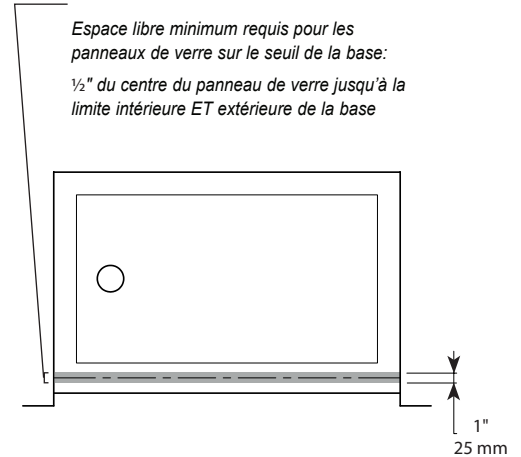

Siena Tub Shield / Siena écran de baignoire

Pivot tub shield with fixed panel / Écran de baignoire pivotant avec panneau fixe

Model shown / Modèle présenté : ESH24-11-40

FEATURES / CARACTÉRISTIQUES :

- ◆ Left or right opening
Ouverte à gauche ou à droite
- ◆ Tempered glass
Verre trempé
- ◆ Glass thickness : Clear 1/4" (6-mm)
Épaisseur du verre : Clair 1/4" (6-mm)
- ◆ 40-Degree outward and 50-degree inward opening
Ouverture de 40 degrés vers l'extérieur et de 50 degrés vers l'intérieur
- ◆ 10-year limited warranty
Garantie limitée de 10 ans
- ◆ Easy to install (see Instruction Manual)
Facile à installer (Voir le manuel d'instruction)

Minimum clearances required for glass panels sitting on a base threshold:
 1/2" from the center of the glass panel to BOTH the exterior and interior sides

*Espace libre minimum requis pour les panneaux de verre sur le seuil de la base:
 1/2" du centre du panneau de verre jusqu'à la limite intérieure ET extérieure de la base*

Top View / Plan

Top View Pivot Angles / Plan de la portée du pivot

Model / Modèle	Width / Largeur (A)	Height / Hauteur (B)	Height to top support bar / Hauteur jusqu'à la barre de support (C)	Shield panel / Panneau d'écran de douche (D)	Fixed panel / Panneau fixe (E)	Base
ESH24	42 7/8" to/à 43 1/2" 1089mm to/à 1105mm	58" 1473mm	59 1/2" 1511mm	15" x 57 1/4" 381mm x 1454mm	25" x 58" 635mm x 1473mm	n/a