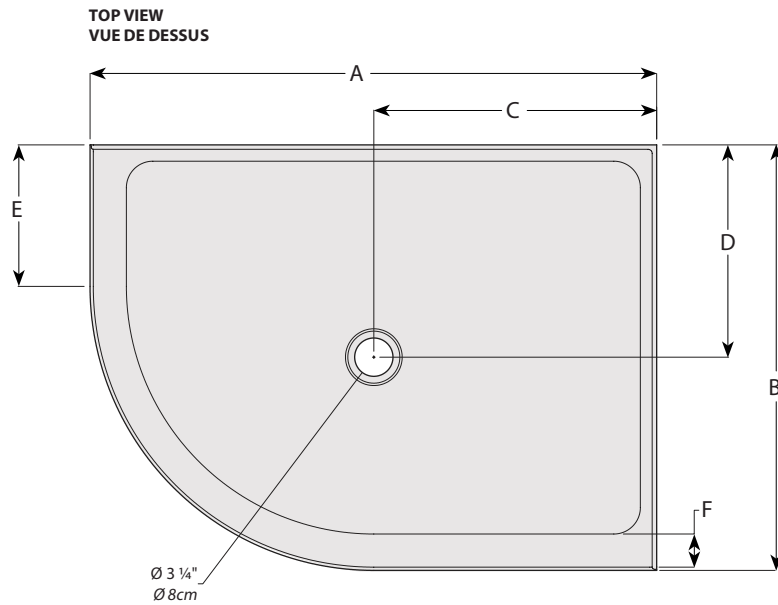

Half-Round / Demi-ronde | Acrylic base / Base en acrylique**Half-Round shower base with 2 integrated tile flanges / Base de douche demi-ronde avec 2 brides de carrelage intégrées**

Model shown / Modèle présenté : Half-Round / Demi-ronde (ADR3648L-18)

**Find a store near you**
Trouvez votre magasin le plus proche

Project / Projet : Contact : Date : Tel / Tél :	Base Color / Couleur de la base
	18 : White / Blanc

L
LEFT-SIDE CONFIGURATION
DRAIN CÔTÉ GAUCHE

Model Modèle	A	B	C	D	E	F	G	H
ADR3648L	48" 121.9cm	36" 91.4cm	24" 60.9cm	18" 45.7cm	12" 30.4cm	3 1/4" 8.2cm	1" 2.5cm	4" 10.1cm

Project / Projet : Contact : Date : Tel / Tél :	Base Color / Couleur de la base
	18 : White / Blanc

R
RIGHT-SIDE CONFIGURATION
DRAIN CÔTÉ DROIT

Model Modèle	A	B	C	D	E	F	G	H
ADR3648R	48" 121.9cm	36" 91.4cm	24" 60.9cm	18" 45.7cm	12" 30.4cm	3 1/4" 8.2cm	1" 2.5cm	4" 10.1cm