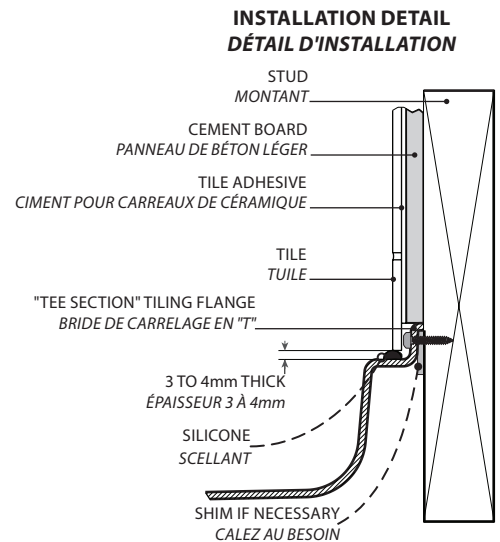

Half-Round / Demi-ronde | Acrylic base / Base en acrylique**Half-Round shower base with 2 integrated tile flanges / Base de douche demi-ronde avec 2 brides de carrelage intégrées**

Model shown / Modèle présenté : Half-Round / Demi-ronde (ADR3648L-18)

**Find a store near you**
Trouvez votre magasin le plus proche

Project / Projet : Contact : Date : Tel / Tél :	Base Color / Couleur de la base
	18 : White / Blanc

L
LEFT-SIDE CONFIGURATION
DRAIN CÔTÉ GAUCHE

Model Modèle	A	B	C	D	E	F	G	H
ADR3648L	48" 121.9cm	36" 91.4cm	24" 60.9cm	18" 45.7cm	12" 30.4cm	3 1/4" 8.2cm	1" 2.5cm	4" 10.1cm

Project / Projet : Contact : Date : Tel / Tél :	Base Color / Couleur de la base
	18 : White / Blanc

R
RIGHT-SIDE CONFIGURATION
DRAIN CÔTÉ DROIT

Model Modèle	A	B	C	D	E	F	G	H
ADR3648R	48" 121.9cm	36" 91.4cm	24" 60.9cm	18" 45.7cm	12" 30.4cm	3 1/4" 8.2cm	1" 2.5cm	4" 10.1cm