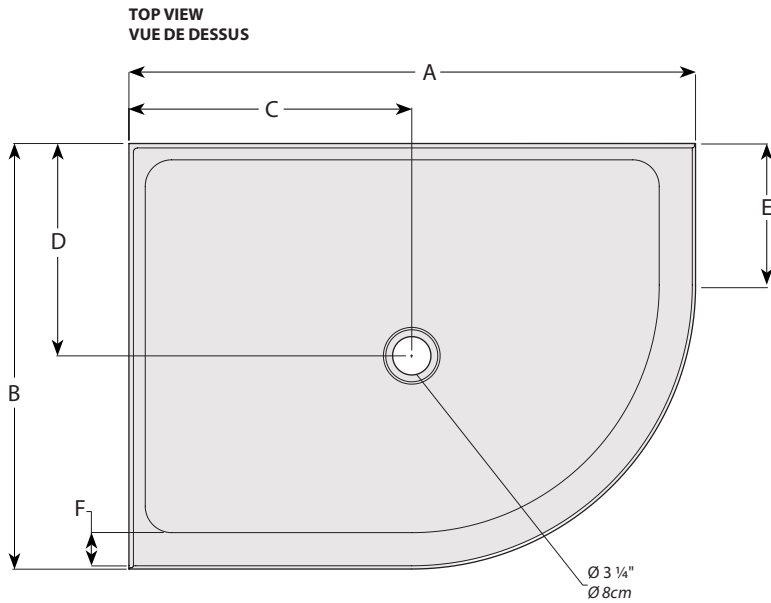

Half-Round / Demi-ronde | Acrylic base / Base en acrylique**Half-Round shower base with 2 integrated tile flanges / Base de douche demi-ronde avec 2 brides de carrelage intégrées**

Model shown / Modèle présenté : Half-Round / Demi-ronde (ADR3648L-18)

**Find a store near you**
Trouvez votre magasin le plus proche

Project / Projet : Contact : Date : Tel / Tél :	Base Color / Couleur de la base
	18 : White / Blanc

L
LEFT-SIDE CONFIGURATION
DRAIN CÔTÉ GAUCHE

Model Modèle	A	B	C	D	E	F	G	H
ADR3648L	48" 121.9cm	36" 91.4cm	24" 60.9cm	18" 45.7cm	12" 30.4cm	3 1/4" 8.2cm	1" 2.5cm	4" 10.1cm

Project / Projet : Contact : Date : Tel / Tél :	Base Color / Couleur de la base
	18 : White / Blanc

R
RIGHT-SIDE CONFIGURATION
DRAIN CÔTÉ DROIT

Model Modèle	A	B	C	D	E	F	G	H
ADR3648R	48" 121.9cm	36" 91.4cm	24" 60.9cm	18" 45.7cm	12" 30.4cm	3 1/4" 8.2cm	1" 2.5cm	4" 10.1cm