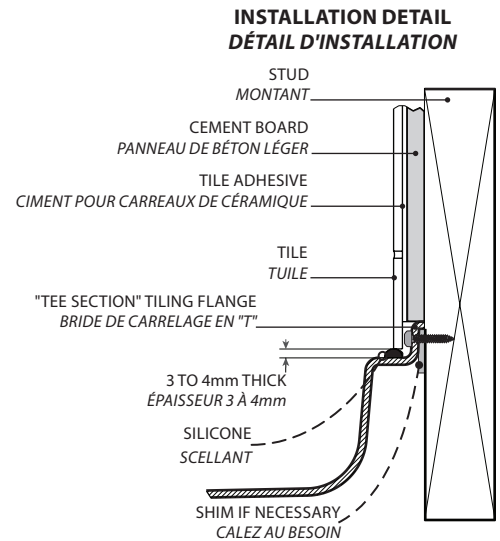

Half-Round / Demi-ronde | Acrylic base / Base en acrylique**Half-Round shower base with 2 integrated tile flanges / Base de douche demi-ronde avec 2 brides de carrelage intégrées**

Model shown / Modèle présenté : Half-Round / Demi-ronde (ADR3648L-18)

FEATURES / CARACTÉRISTIQUES :

- ◆ Sturdy construction with fibreglass reinforcement
Construction de fibre de verre solide renforcée
- ◆ 2 integrated tile flanges
2 brides de carrelage intégrées
- ◆ cUPC classified certification
Certification cUPC
- ◆ 10-year limited warranty
Garantie limitée de 10 ans
- ◆ Easy to install (see Instruction Manual)
Facile à installer (Voir le manuel d'instruction)

**Find a store near you**
Trouvez votre magasin le plus proche

Project / Projet : Contact : Date : Tel / Tél :	Base Color / Couleur de la base
	18 : White / Blanc

L
LEFT-SIDE CONFIGURATION
DRAIN CÔTÉ GAUCHE

R
RIGHT-SIDE CONFIGURATION
DRAIN CÔTÉ DROIT

Model Modèle	A	B	C	D	E	F	G	H
ADR3648R	48" 121.9cm	36" 91.4cm	24" 60.9cm	18" 45.7cm	12" 30.4cm	3 1/4" 8.2cm	1" 2.5cm	4" 10.1cm