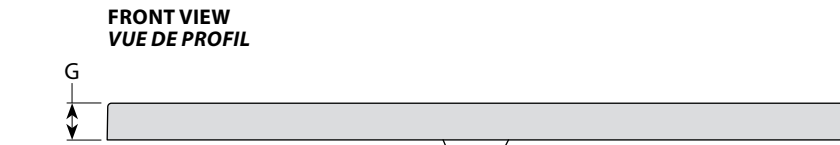

Project / Projet : Contact : Date : Tel / Tél :	Base Color / Couleur de la base 18 : White / Blanc

Model / Modèle	A	B	C	D	E	F	G
ADF3648	36" 91cm	48" 122cm	18" 46cm	24" 61cm	33 1/4" 84cm	46" 117cm	2" 5cm
ADF3660	36" 91cm	60" 152cm	18" 46cm	30" 76cm	33 1/4" 84cm	58" 147cm	2" 5cm

*Tolerance on dimensions: ± 1/4" 6mm / Tolérance sur les dimensions : ± 1/4" 6mm