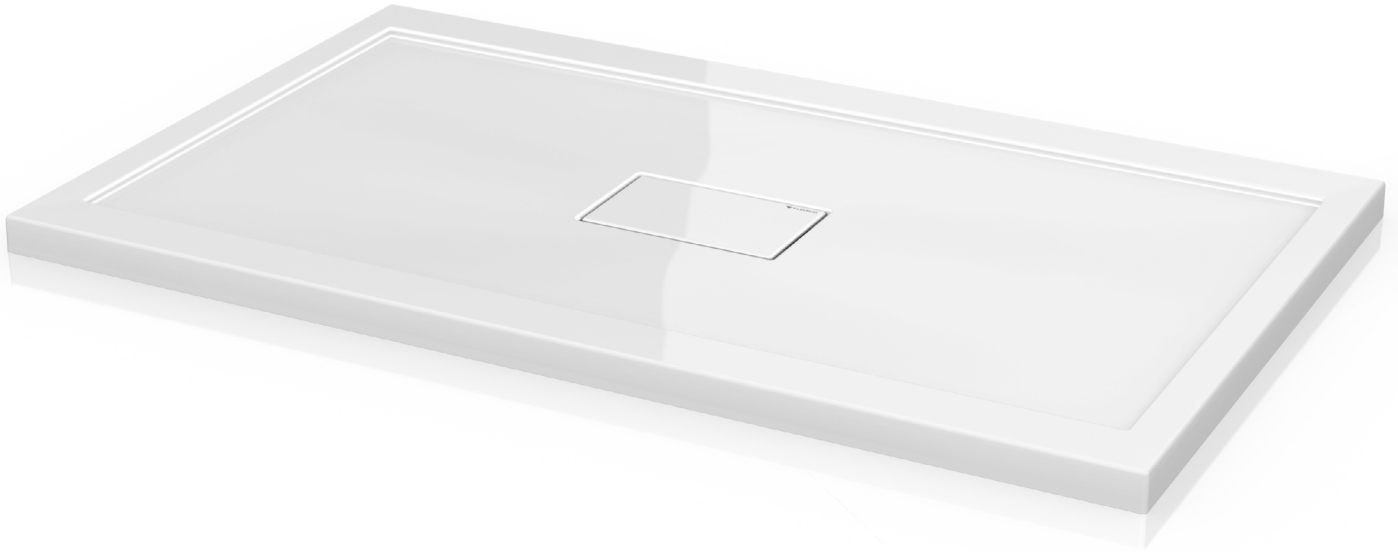

**Quad centre drain / Centre quad drain** | Acrylic base / Base en acrylique

Rectangular acrylic shower base - concealed drain low profile model  
*Base de douche rectangulaire acrylique - modèle avec profil bas et drain caché*

Model shown / Modèle présenté : Quad centre drain cover / Centre quad drain (ADF3660)

**FEATURES / CARACTÉRISTIQUES :**

- ◆ Sturdy construction with fibreglass reinforcement  
*Construction solide renforcée de fibre de verre*
- ◆ Aluminum tiling flanges provided  
*Brides de carrelage en aluminium fournies*
- ◆ cUPC classified certification  
*Certification cUPC*
- ◆ Possible installations ( alcove, corner, back wall )  
*Installations possibles ( alcôve, coin, mur en arrière )*
- ◆ 10-year limited warranty  
*Garantie limitée de 10 ans*
- ◆ Easy to install (see Instruction Manual)  
*Facile à installer (Voir le manuel d'instruction)*