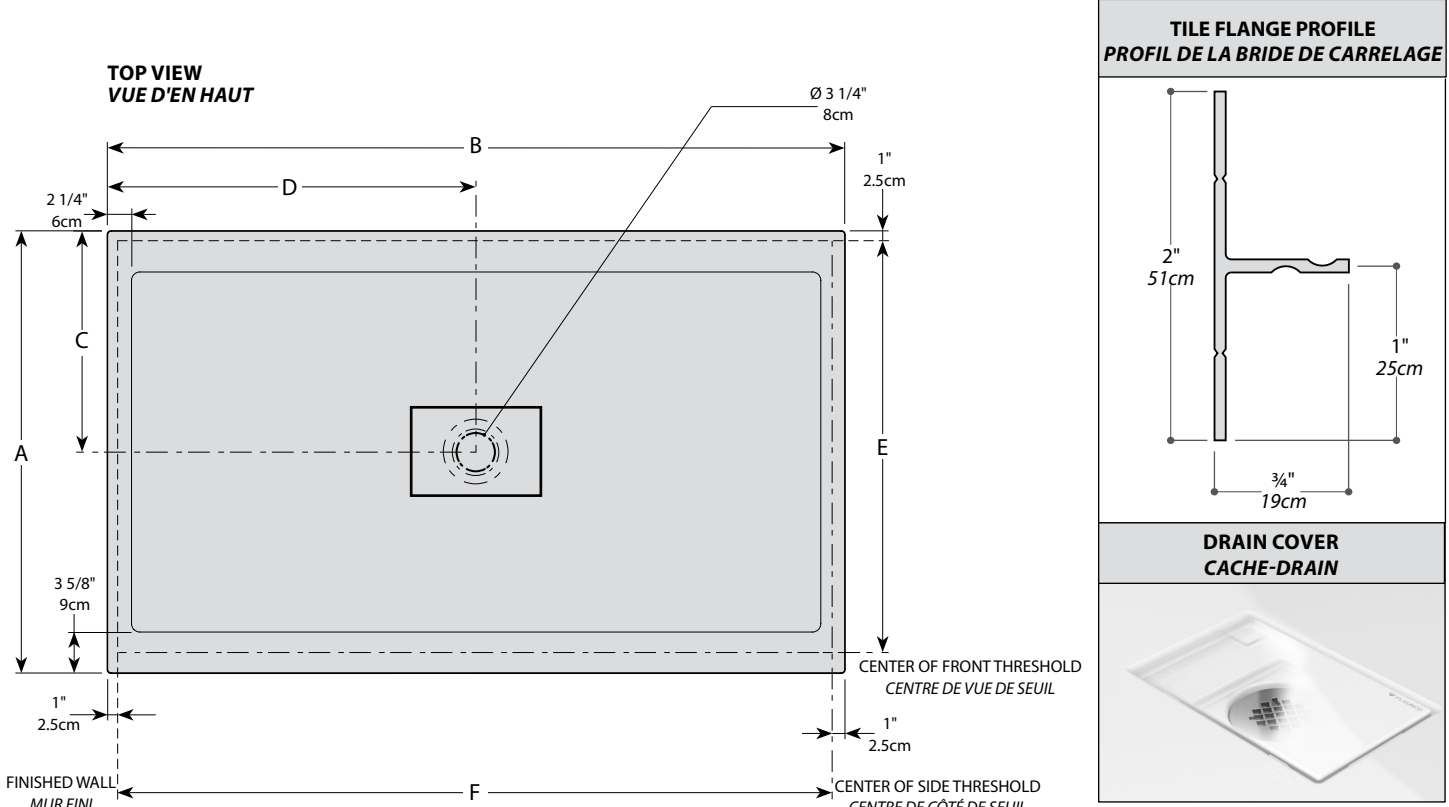

**Quad centre drain / Centre quad drain** | Acrylic base / Base en acrylique

Rectangular acrylic shower base - concealed drain low profile model  
*Base de douche rectangulaire acrylique - modèle avec profil bas et drain caché*

Model shown / Modèle présenté : Quad centre drain cover / Centre quad drain (ADF3660)

**FEATURES / CARACTÉRISTIQUES :**

- ◆ Sturdy construction with fibreglass reinforcement  
*Construction solide renforcée de fibre de verre*
- ◆ Aluminum tiling flanges provided  
*Brides de carrelage en aluminium fournies*
- ◆ cUPC classified certification  
*Certification cUPC*
- ◆ Possible installations ( alcove, corner, back wall )  
*Installations possibles ( alcôve, coin, mur en arrière )*
- ◆ 10-year limited warranty  
*Garantie limitée de 10 ans*
- ◆ Easy to install (see Instruction Manual)  
*Facile à installer (Voir le manuel d'instruction)*

<b>Project / Projet :</b> <b>Contact :</b> <b>Date :</b> <b>Tel / Tél :</b>	<b>Base Color / Couleur de la base</b> <b>18 : White / Blanc</b>
--	---

Model / Modèle	A	B	C	D	E	F	G
<b>ADF3648</b>	36" 91cm	48" 122cm	18" 46cm	24" 61cm	33 1/4" 84cm	46" 117cm	2" 5cm
<b>ADF3660</b>	36" 91cm	60" 152cm	18" 46cm	30" 76cm	33 1/4" 84cm	58" 147cm	2" 5cm

\*Tolerance on dimensions: ± 1/4" 6mm / Tolérance sur les dimensions : ± 1/4" 6mm