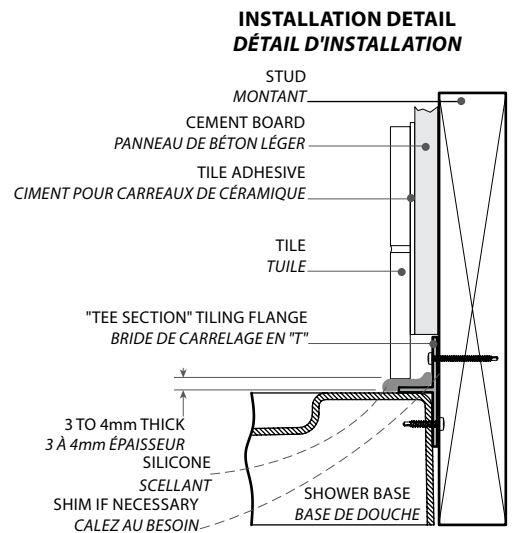

Project / Projet : Contact : Date : Tel / Tél :	Base Color / Couleur de la base 18 : White / Blanc

Model / Modèle	A	B	C	D	E	F	G
ADF3648	36" 91cm	48" 122cm	18" 46cm	24" 61cm	33 1/4" 84cm	46" 117cm	2" 5cm
ADF3660	36" 91cm	60" 152cm	18" 46cm	30" 76cm	33 1/4" 84cm	58" 147cm	2" 5cm

*Tolerance on dimensions: ± 1/4" 6mm / Tolérance sur les dimensions : ± 1/4" 6mm