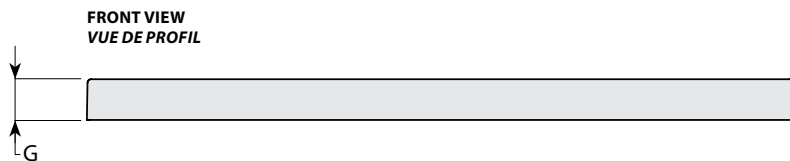

Project / Projet : Contact : Date : Tel / Tél :	Products and specifications are subject to change without notice. Please contact our sale office for any further enquiry. <i>Les produits et les caractéristiques peuvent être modifiés sans préavis. Pour toute demande de renseignements, veuillez communiquer avec notre service à la clientèle.</i>	Base Color / Couleur de la base 18 : White / Blanc
	TILE FLANGE PROFILE PROFIL DE LA BRIDE DE CARRELAGE	

Model Modèle	A	B	C	D	E	F	G
ABV3248	36" 91cm	32 5/16" 82cm	18" 46cm	23 7/8" 61cm	47 3/4" 121cm	45 11/16" 116cm	2 3/4" 7cm