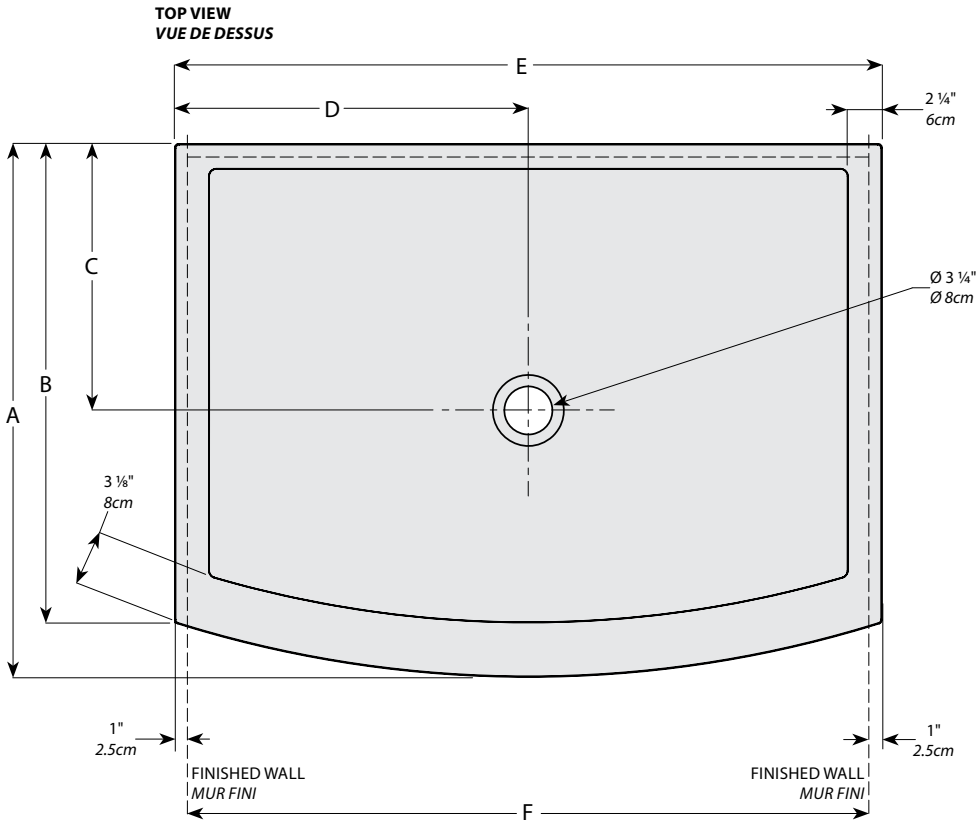

Center drain models / Modèles avec drain centré

Model shown / Modèle présenté : Bowfront / Courbé (ABV3248-18)

FEATURES / CARACTÉRISTIQUES :

- ◆ Sturdy construction with fibreglass reinforcement
Construction solide renforcée de fibre de verre
- ◆ Aluminum tiling flanges provided
Brides de carrelage en aluminium fournies
- ◆ C classified certification
Certification de classe C
- ◆ Possible installations (alcove, corner, back wall)
Installations possibles (alcôve, coin, mur en arrière)
- ◆ 10-year limited warranty
Garantie limitée de 10 ans
- ◆ Easy to install (see Instruction Manual)
Facile à installer (Voir le manuel d'instruction)

Model Modèle	A	B	C	D	E	F	G
ABV3248	36" 91cm	32 5/16" 82cm	18" 46cm	23 7/8" 61cm	47 3/4" 121cm	45 11/16" 116cm	2 3/4" 7cm