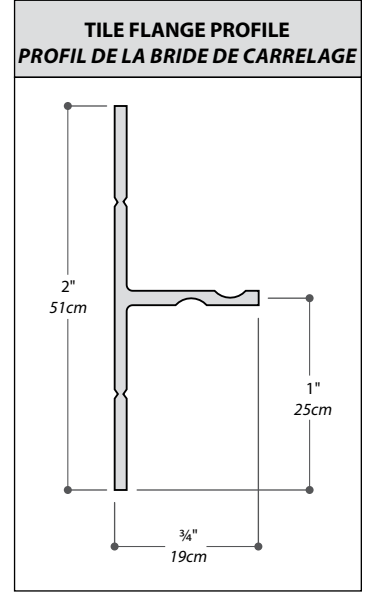

Center drain models / Modèles avec drain centré

Model shown / Modèle présenté : Bowfront / Courbé (ABV3248-18)

FEATURES / CARACTÉRISTIQUES :

- ◆ Sturdy construction with fibreglass reinforcement
Construction solide renforcée de fibre de verre
- ◆ Aluminum tiling flanges provided
Brides de carrelage en aluminium fournies
- ◆ C classified certification
Certification de classe C
- ◆ Possible installations (alcove, corner, back wall)
Installations possibles (alcôve, coin, mur en arrière)
- ◆ 10-year limited warranty
Garantie limitée de 10 ans
- ◆ Easy to install (see Instruction Manual)
Facile à installer (Voir le manuel d'instruction)

Project / Projet : Contact : Date : Tel / Tél :	Products and specifications are subject to change without notice. Please contact our sale office for any further enquiry. <i>Les produits et les caractéristiques peuvent être modifiés sans préavis. Pour toute demande de renseignements, veuillez communiquer avec notre service à la clientèle.</i>	Base Color / Couleur de la base 18 : White / Blanc
	TILE FLANGE PROFILE PROFIL DE LA BRIDE DE CARRELAGE	

Model Modèle	A	B	C	D	E	F	G
ABV3248	36" 91cm	32 5/16" 82cm	18" 46cm	23 7/8" 61cm	47 3/4" 121cm	45 11/16" 116cm	2 3/4" 7cm