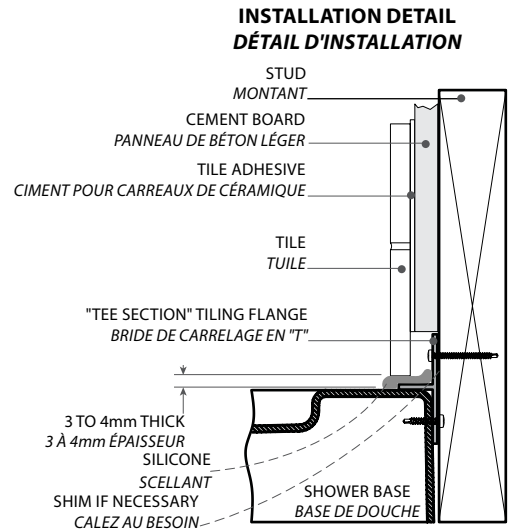

Center drain models / Modèles avec drain centré

Model shown / Modèle présenté : Bowfront / Courbé (ABV3248-18)

FEATURES / CARACTÉRISTIQUES :

- ◆ Sturdy construction with fibreglass reinforcement
Construction solide renforcée de fibre de verre
- ◆ Aluminum tiling flanges provided
Brides de carrelage en aluminium fournies
- ◆ C classified certification
Certification de classe C
- ◆ Possible installations (alcove, corner, back wall)
Installations possibles (alcôve, coin, mur en arrière)
- ◆ 10-year limited warranty
Garantie limitée de 10 ans
- ◆ Easy to install (see Instruction Manual)
Facile à installer (Voir le manuel d'instruction)

Project / Projet : Contact : Date : Tel / Tél :	Products and specifications are subject to change without notice. Please contact our sale office for any further enquiry. <i>Les produits et les caractéristiques peuvent être modifiés sans préavis. Pour toute demande de renseignements, veuillez communiquer avec notre service à la clientèle.</i>	Base Color / Couleur de la base 18 : White / Blanc
	TILE FLANGE PROFILE PROFIL DE LA BRIDE DE CARRELAGE	

Model Modèle	A	B	C	D	E	F	G
ABV3248	36" 91cm	32 5/16" 82cm	18" 46cm	23 7/8" 61cm	47 3/4" 121cm	45 11/16" 116cm	2 3/4" 7cm