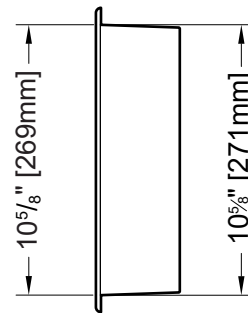

Model shown / Modèle présenté : Niche (VN2412-11)

FEATURES / CARACTÉRISTIQUES :

- ◆ Shower niche ideal for extra storage
Niche de douche idéale comme rangement supplémentaire
- ◆ Chamfered edges
Bords biseautés
- ◆ Can be installed at any height
Peut être installé à la hauteur de votre choix
- ◆ Materials: Stainless steel
Matériaux: Acier inoxydable
- ◆ Available in 2 finish: Chrome or Brushed Nickel
Disponible en 2 finis: Chrome ou Nickel Brossé
- ◆ 5-year limited warranty
Garantie limitée de 5 ans
- ◆ Easy to install on walls covered with tiles (see Instruction Manual)
Facile à installer sur les murs de céramique (Voir le manuel d'instruction)

VN1212-11

VN1612-11

VN2412-11

TOP VIEW
VUE DE DESSUS

FRONT VIEW
VUE DE FACE

SIDE VIEW
VUE DE CÔTÉ

Model Modèle	A	B	C
VN1212	10 5/8" 271 mm	10 5/8" 269 mm	12" 305 mm
VN1612	14 5/8" 372 mm	14 5/8" 370 mm	16" 406 mm
VN2412	22 5/8" 576 mm	22 5/8" 574 mm	24" 610 mm