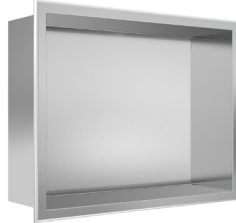

Model shown / Modèle présenté : Niche (VN2412-11)

FEATURES / CARACTÉRISTIQUES :

- ◆ Shower niche ideal for extra storage
Niche de douche idéale comme rangement supplémentaire
- ◆ Chamfered edges
Bords biseautés
- ◆ Can be installed at any height
Peut être installé à la hauteur de votre choix
- ◆ Materials: Stainless steel
Matériaux: Acier inoxydable
- ◆ Available in 2 finish: Chrome or Brushed Nickel
Disponible en 2 finis: Chrome ou Nickel Brossé
- ◆ 5-year limited warranty
Garantie limitée de 5 ans
- ◆ Easy to install on walls covered with tiles (see Instruction Manual)
Facile à installer sur les murs de céramique (Voir le manuel d'instruction)

Chrome

Brushed Nickel
Nickel Brossé

 **Find a store near you**
Trouvez votre magasin le plus proche

Technical information / Information technique

Project / Projet : Contact : Date : Tel / Tél :	Products and specifications are subject to change without notice. Please contact our sale office for any further enquiry. <i>Les produits et les caractéristiques peuvent être modifiés sans préavis. Pour toute demande de renseignements, veuillez communiquer avec notre service à la clientèle.</i>	Hardware Finish Fini de la quincaillerie
		11: Chrome 18: White / Blanc

VN1212-11

VN1612-11

VN2412-11

TOP VIEW
VUE DE DESSUS

FRONT VIEW
VUE DE FACE

SIDE VIEW
VUE DE CÔTÉ

Model Modèle	A	B	C
VN1212	10 5/8" 271 mm	10 5/8" 269 mm	12" 305 mm
VN1612	14 5/8" 372 mm	14 5/8" 370 mm	16" 406 mm
VN2412	22 5/8" 576 mm	22 5/8" 574 mm	24" 610 mm