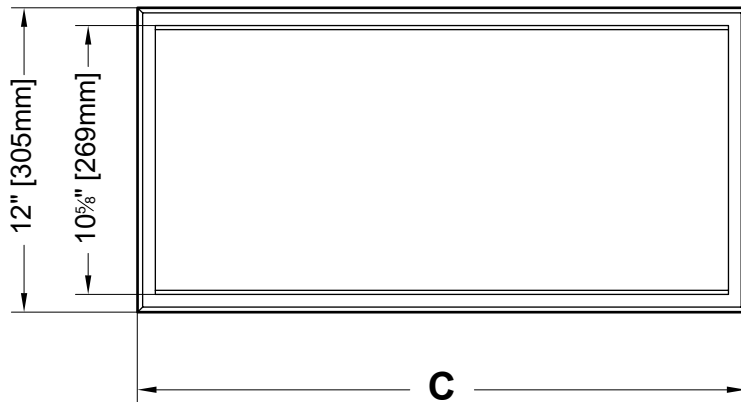

VN1212-11

VN1612-11

VN2412-11

TOP VIEW
VUE DE DESSUS

FRONT VIEW
VUE DE FACE

SIDE VIEW
VUE DE CÔTÉ

Model Modèle	A	B	C
VN1212	10 5/8" 271 mm	10 5/8" 269 mm	12" 305 mm
VN1612	14 5/8" 372 mm	14 5/8" 370 mm	16" 406 mm
VN2412	22 5/8" 576 mm	22 5/8" 574 mm	24" 610 mm