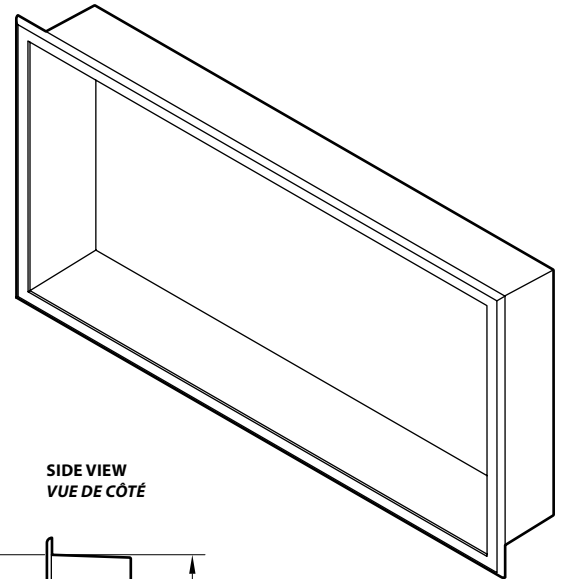

Model shown / Modèle présenté : Niche (VN2412-11)

FEATURES / CARACTÉRISTIQUES :

- ◆ Shower niche ideal for extra storage
Niche de douche idéale comme rangement supplémentaire
- ◆ Chamfered edges
Bords biseautés
- ◆ Can be installed at any height
Peut être installé à la hauteur de votre choix
- ◆ Materials: Stainless steel
Matériaux: Acier inoxydable
- ◆ Available in 2 finish: Chrome or Brushed Nickel
Disponible en 2 finis: Chrome ou Nickel Brossé
- ◆ 5-year limited warranty
Garantie limitée de 5 ans
- ◆ Easy to install on walls covered with tiles (see Instruction Manual)
Facile à installer sur les murs de céramique (Voir le manuel d'instruction)

VN1212-11

VN1612-11

VN2412-11

TOP VIEW
VUE DE DESSUS

FRONT VIEW
VUE DE FACE

SIDE VIEW
VUE DE CÔTÉ

Model Modèle	A	B	C
VN1212	10 5/8" 271 mm	10 5/8" 269 mm	12" 305 mm
VN1612	14 5/8" 372 mm	14 5/8" 370 mm	16" 406 mm
VN2412	22 5/8" 576 mm	22 5/8" 574 mm	24" 610 mm