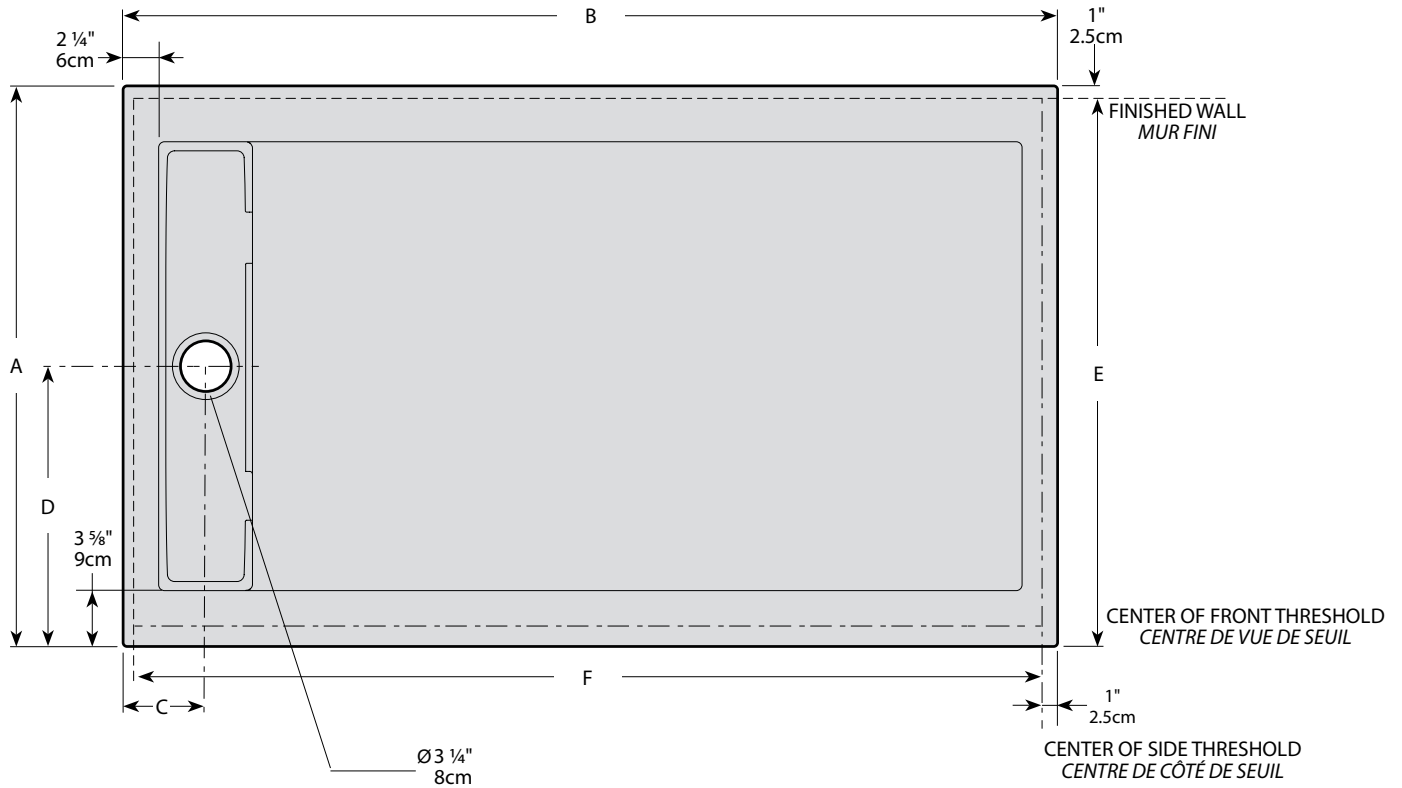

Quad side drain / Rectangulaire | Acrylic base / Base en acrylique**Reversible acrylic shower base - Linear drain cover / Base de douche en acrylique -cache- drain linéaire décoratif décentré**

Model shown / Modèle présenté : Quad side drain linear drain cover / Cache-drain linéaire décoratif décentré (ABE3260-18-11)

**TOP VIEW
VUE D'EN HAUT**

**FRONT VIEW
VUE DE PROFIL**

Model Modèle	A	B	C	D	E	F	G
ABE3260-18-	32" 81cm	60" 152cm	5 5/16" 14cm	16" 41cm	31" 79cm	58" 147cm	3" 8cm
ABE3648-18-	36" 91cm	48" 122cm	5 5/16" 14cm	18" 46cm	35" 89cm	46" 117cm	3" 8cm
ABE3660-18-	36" 91cm	60" 152cm	5 5/16" 14cm	18" 46cm	35" 89cm	58" 147cm	3" 8cm

* Tolerance on dimensions: $\pm \frac{1}{4}''$ 6mm / Tolérance sur les dimensions : $\pm \frac{1}{4}''$ 6mm

Technical information / Information technique

<p>Project / Projet : Contact : Date : Tel / Tél :</p>	<p>Products and specifications are subject to change without notice. Please contact our sale office for any further enquiry. <i>Les produits et les caractéristiques peuvent être modifiés sans préavis. Pour toute demande de renseignements, veuillez communiquer avec notre service à la clientèle.</i></p>	<p>Base Color / Couleur de la base 18 : White / Blanc</p>
---	---	--