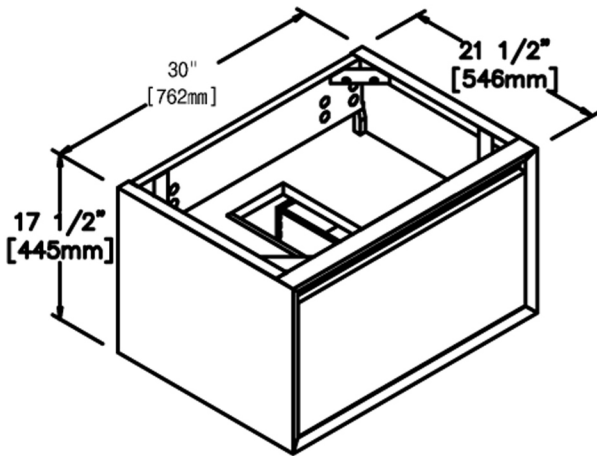

## 36" Wall Mount Vanity