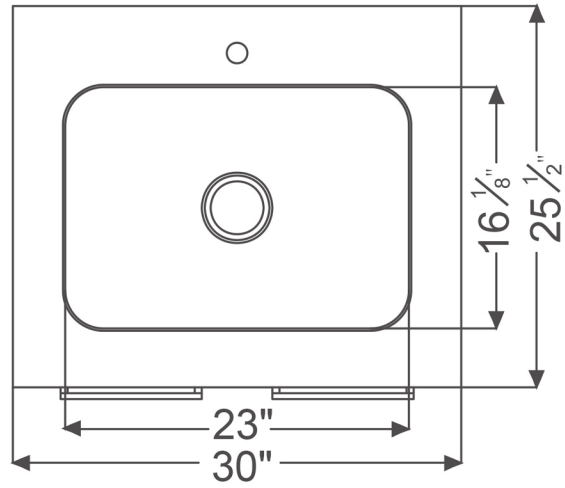

*Dawn*®

SSC3036G