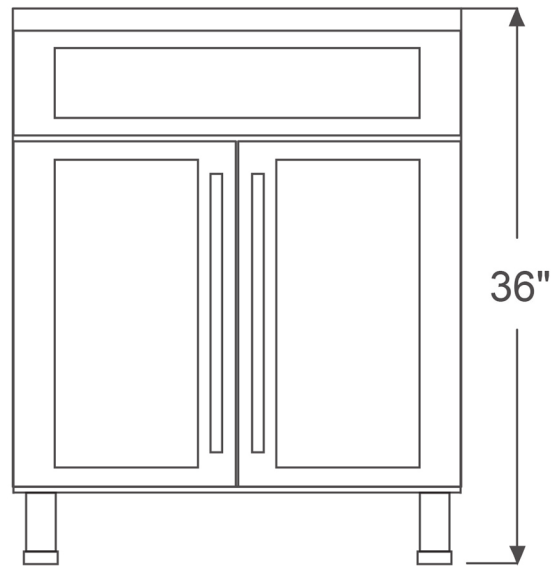

*Dawn*®

SSC3036G