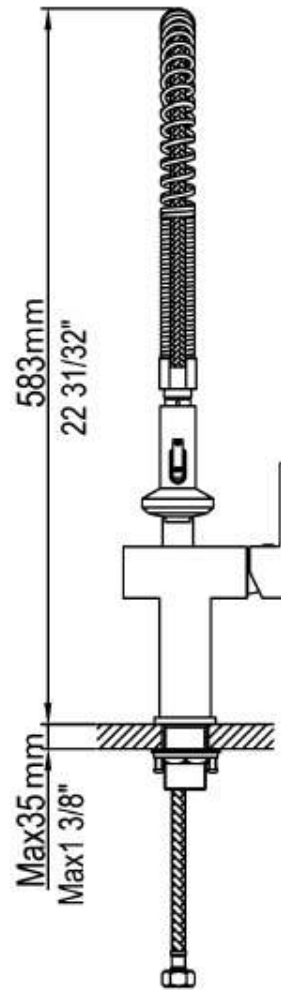

DIMENSIONS

Dawn.

AB75 3383C/BN