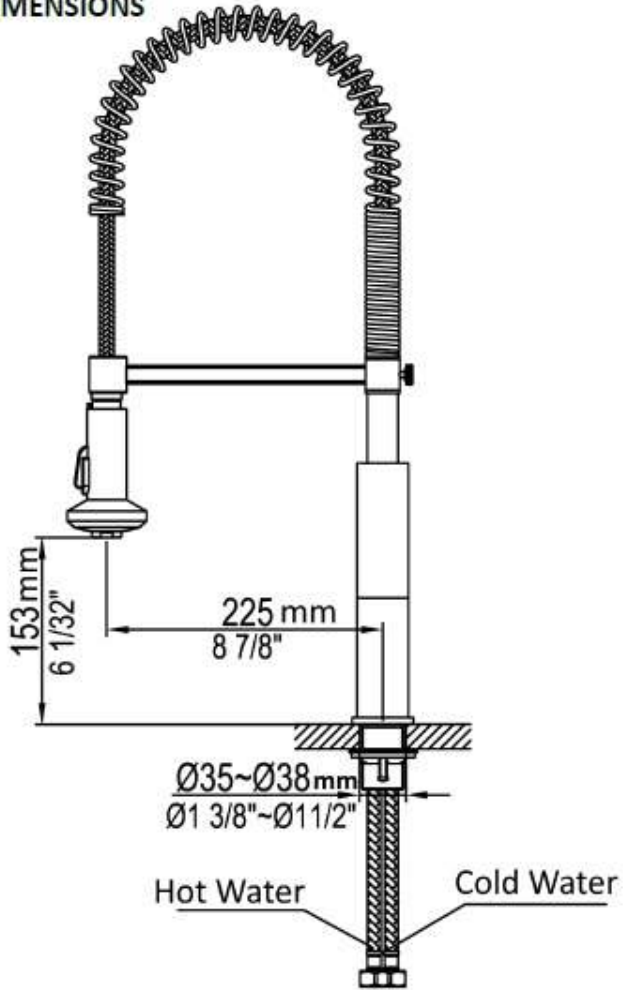

DIMENSIONS

Dawn.

AB75 3383C/BN