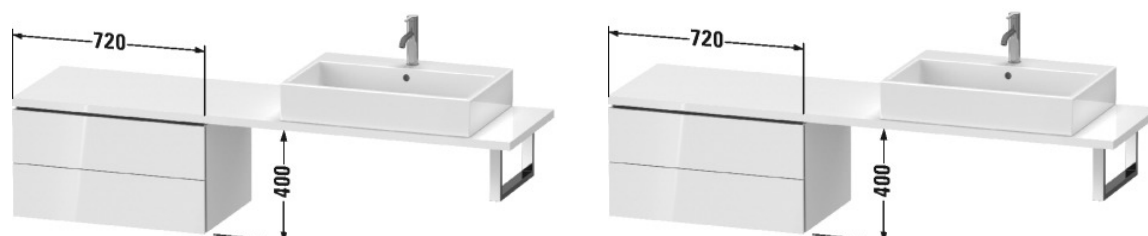

Onderkast voor compacte console # LC5848

| < 720 mm > |

| Onderkast voor compacte console | Afmetingen | Gewicht | Bestelnummer |
|---|--------------|---------|--------------|
| 2 lades | | | |
| Kleuren | | | |
| M07 Concrete Grey Matt Decor M11 Cashmere Oak M12 Eik geborsteld houtfineer M13 Amerikaans noten houtfineer M16 Black Oak M18 Wit mat decor M21 Walnut Dark Decor M22 Wit hoogglans (decor) M30 Natural Oak M35 Oak Terra M38 Dolomiti grijs hoogglans lak M40 Zwart hoogglans lak M43 Basaltmat decor M49 Grafiet mat decor M53 Kastanje donker decor M69 Noten geborsteld houtfineer M71 Mediterraanse eik houtfineer M72 Eik donker geborsteld houtfineer M75 Linnen decor M79 Noten natuur decor M80 Graphit Super Matt M85 Wit hoogglans lak M86 Cappuccino hoogglans lak M89 Flannel grijs hoogglans lak M90 Flannel grijs zijdemat lak M91 Taupe Decor | | | |
| Variante | | | |
| | 720 x 477 mm | | LC5848 |
| Infobox | | | |
| Afdekplaat/console niet meegeleverd, gelieve apart te bestellen., Inrichtingssystemen kunnen niet achteraf geplaatst worden en worden af fabriek gemonteerd., Wandafstand van 20 mm noodzakelijk voor toepassing in nis, Noodzakelijke gegevens bij bestelling:, - inrichtingssysteem ja / neen, - Notenhout 77 of Esdoorn 78 | | | |
| Onderdeel | | | |
| Extra module inrichtingssysteem in massief hout, voor kastbreedtes 720 mm | 720 mm | | UV9865 |