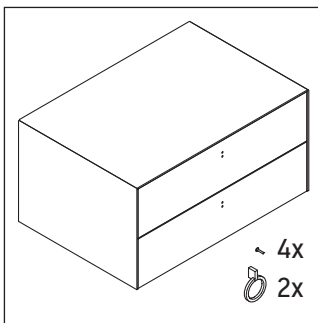

## Mounting instructions

W mm	X mm
120	780

**White Tulip # 236243**