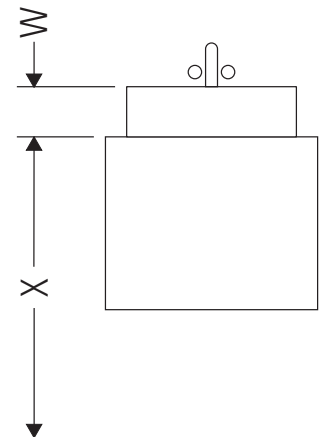

## Mounting instructions

W mm	X mm
120	780

**White Tulip # 236243**