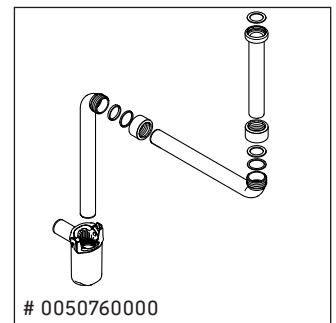

# # WT 4991

## Mounting instructions

W mm	X mm
120	780

**White Tulip # 236243**