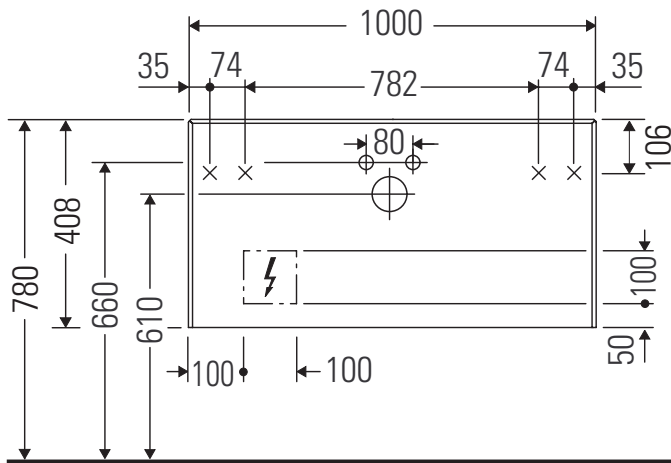

## Mounting instructions

W mm	X mm
120	780

**White Tulip # 236243**