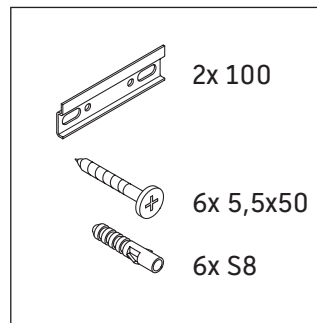

# # WT 4991

## Mounting instructions

W mm	X mm
120	780

**White Tulip # 236243**