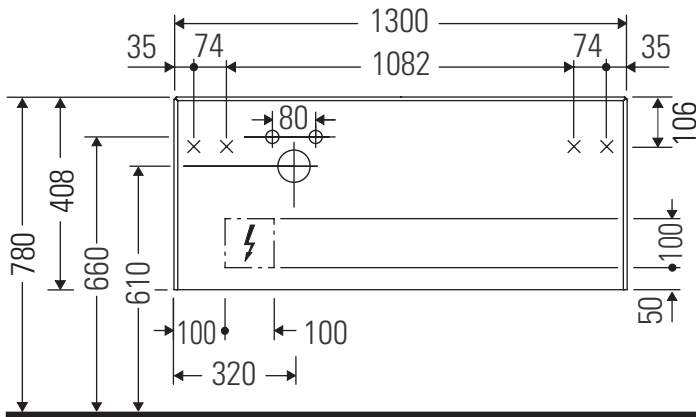

## Mounting instructions

W mm	X mm
120	780

## White Tulip # 236243

W mm	X mm
120	780