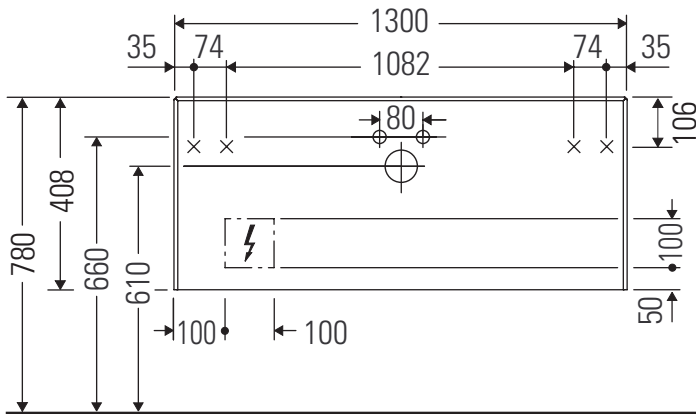

## Mounting instructions

W mm	X mm
120	780

## White Tulip # 236243

W mm	X mm
120	780