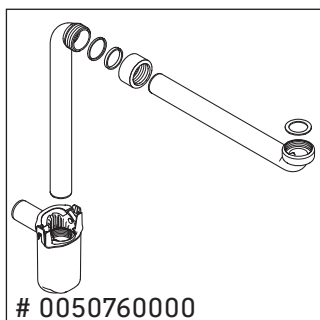

Luv

LU 9568 L

Montageanleitung

D	20 mm	25 mm
X	620 mm	615 mm
Y	570 mm	565 mm

Alle weiteren Montageanleitungen beachten!

Verwendungshinweise

Die Badmöbelserie entspricht den gültigen Normen und Richtlinien zum Zeitpunkt der Auslieferung und ist für den Einsatz in Bädern konzipiert. Eine direkte Benetzung mit Wasser z. B. beim Duschen ist zu vermeiden.

Luv

LU 9568 R

Montageanleitung

D	20 mm	25 mm
X	620 mm	615 mm
Y	570 mm	565 mm

Alle weiteren Montageanleitungen beachten!

Verwendungshinweise

Die Badmöbelserie entspricht den gültigen Normen und Richtlinien zum Zeitpunkt der Auslieferung und ist für den Einsatz in Bädern konzipiert. Eine direkte Benetzung mit Wasser z. B. beim Duschen ist zu vermeiden.