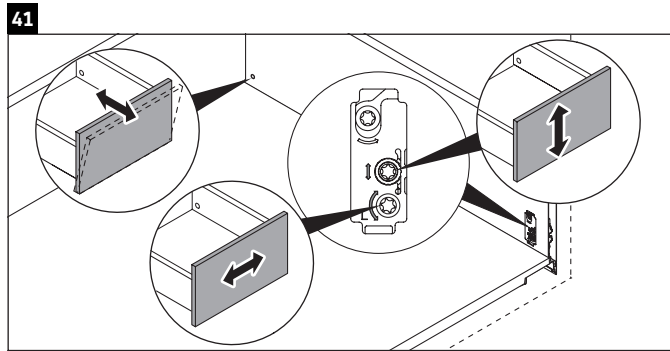

Luv

LU 9568 L

Montageanleitung

D	20 mm	25 mm
X	620 mm	615 mm
Y	570 mm	565 mm

Alle weiteren Montageanleitungen beachten!

Verwendungshinweise

Die Badmöbelserie entspricht den gültigen Normen und Richtlinien zum Zeitpunkt der Auslieferung und ist für den Einsatz in Bädern konzipiert. Eine direkte Benetzung mit Wasser z. B. beim Duschen ist zu vermeiden.

Luv

LU 9568 R

Montageanleitung

D	20 mm	25 mm
X	620 mm	615 mm
Y	570 mm	565 mm

Alle weiteren Montageanleitungen beachten!

Verwendungshinweise

Die Badmöbelserie entspricht den gültigen Normen und Richtlinien zum Zeitpunkt der Auslieferung und ist für den Einsatz in Bädern konzipiert. Eine direkte Benetzung mit Wasser z. B. beim Duschen ist zu vermeiden.