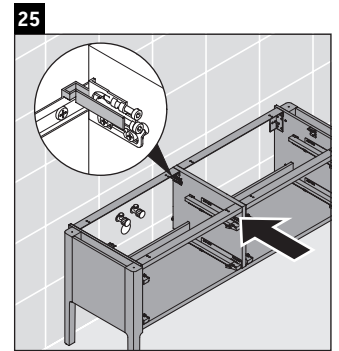

Luv

LU 9568 L

Montageanleitung

D	20 mm	25 mm
X	620 mm	615 mm
Y	570 mm	565 mm

Alle weiteren Montageanleitungen beachten!

Verwendungshinweise

Die Badmöbelserie entspricht den gültigen Normen und Richtlinien zum Zeitpunkt der Auslieferung und ist für den Einsatz in Bädern konzipiert. Eine direkte Benetzung mit Wasser z. B. beim Duschen ist zu vermeiden.

Luv

LU 9568 R

Montageanleitung

D	20 mm	25 mm
X	620 mm	615 mm
Y	570 mm	565 mm

Alle weiteren Montageanleitungen beachten!

Verwendungshinweise

Die Badmöbelserie entspricht den gültigen Normen und Richtlinien zum Zeitpunkt der Auslieferung und ist für den Einsatz in Bädern konzipiert. Eine direkte Benetzung mit Wasser z. B. beim Duschen ist zu vermeiden.