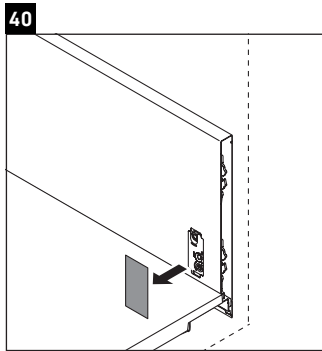

Luv

LU 9568 L

Montageanleitung

D	20 mm	25 mm
X	620 mm	615 mm
Y	570 mm	565 mm

Alle weiteren Montageanleitungen beachten!

Verwendungshinweise

Die Badmöbelserie entspricht den gültigen Normen und Richtlinien zum Zeitpunkt der Auslieferung und ist für den Einsatz in Bädern konzipiert. Eine direkte Benetzung mit Wasser z. B. beim Duschen ist zu vermeiden.

Luv

LU 9568 R

Montageanleitung

D	20 mm	25 mm
X	620 mm	615 mm
Y	570 mm	565 mm

Alle weiteren Montageanleitungen beachten!

Verwendungshinweise

Die Badmöbelserie entspricht den gültigen Normen und Richtlinien zum Zeitpunkt der Auslieferung und ist für den Einsatz in Bädern konzipiert. Eine direkte Benetzung mit Wasser z. B. beim Duschen ist zu vermeiden.