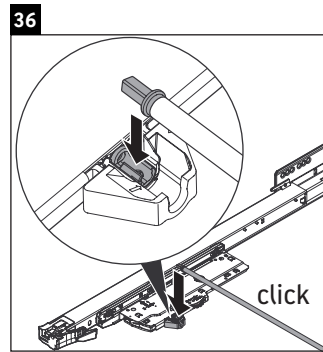

Luv

LU 9568 L

Montageanleitung

D	20 mm	25 mm
X	620 mm	615 mm
Y	570 mm	565 mm

Alle weiteren Montageanleitungen beachten!

Verwendungshinweise

Die Badmöbelserie entspricht den gültigen Normen und Richtlinien zum Zeitpunkt der Auslieferung und ist für den Einsatz in Bädern konzipiert. Eine direkte Benetzung mit Wasser z. B. beim Duschen ist zu vermeiden.

Luv

LU 9568 R

Montageanleitung

D	20 mm	25 mm
X	620 mm	615 mm
Y	570 mm	565 mm

Alle weiteren Montageanleitungen beachten!

Verwendungshinweise

Die Badmöbelserie entspricht den gültigen Normen und Richtlinien zum Zeitpunkt der Auslieferung und ist für den Einsatz in Bädern konzipiert. Eine direkte Benetzung mit Wasser z. B. beim Duschen ist zu vermeiden.