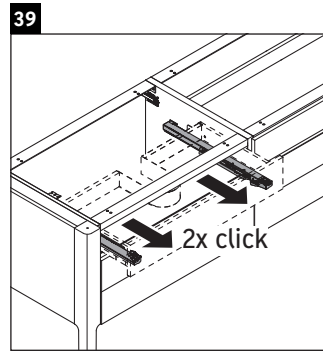

Luv

LU 9568 L

Montageanleitung

D	20 mm	25 mm
X	620 mm	615 mm
Y	570 mm	565 mm

Alle weiteren Montageanleitungen beachten!

Verwendungshinweise

Die Badmöbelserie entspricht den gültigen Normen und Richtlinien zum Zeitpunkt der Auslieferung und ist für den Einsatz in Bädern konzipiert. Eine direkte Benetzung mit Wasser z. B. beim Duschen ist zu vermeiden.

Luv

LU 9568 R

Montageanleitung

D	20 mm	25 mm
X	620 mm	615 mm
Y	570 mm	565 mm

Alle weiteren Montageanleitungen beachten!

Verwendungshinweise

Die Badmöbelserie entspricht den gültigen Normen und Richtlinien zum Zeitpunkt der Auslieferung und ist für den Einsatz in Bädern konzipiert. Eine direkte Benetzung mit Wasser z. B. beim Duschen ist zu vermeiden.