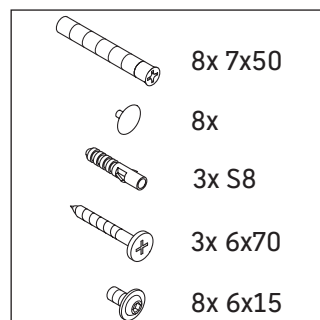

Luv

LU 9568 L

Montageanleitung

D	20 mm	25 mm
X	620 mm	615 mm
Y	570 mm	565 mm

Alle weiteren Montageanleitungen beachten!

Verwendungshinweise

Die Badmöbelserie entspricht den gültigen Normen und Richtlinien zum Zeitpunkt der Auslieferung und ist für den Einsatz in Bädern konzipiert. Eine direkte Benetzung mit Wasser z. B. beim Duschen ist zu vermeiden.

Luv

LU 9568 R

Montageanleitung

D	20 mm	25 mm
X	620 mm	615 mm
Y	570 mm	565 mm

Alle weiteren Montageanleitungen beachten!

Verwendungshinweise

Die Badmöbelserie entspricht den gültigen Normen und Richtlinien zum Zeitpunkt der Auslieferung und ist für den Einsatz in Bädern konzipiert. Eine direkte Benetzung mit Wasser z. B. beim Duschen ist zu vermeiden.