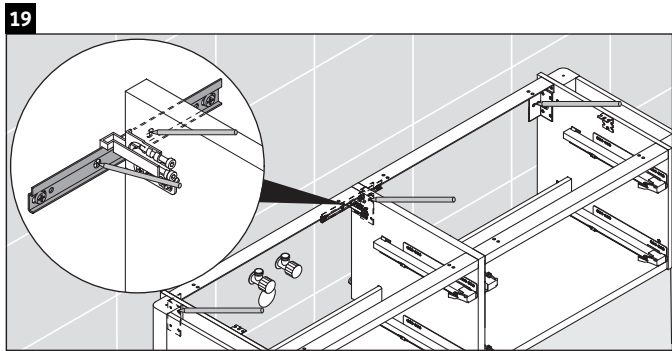

Luv

LU 9568 L

Montageanleitung

D	20 mm	25 mm
X	620 mm	615 mm
Y	570 mm	565 mm

Alle weiteren Montageanleitungen beachten!

Verwendungshinweise

Die Badmöbelserie entspricht den gültigen Normen und Richtlinien zum Zeitpunkt der Auslieferung und ist für den Einsatz in Bädern konzipiert. Eine direkte Benetzung mit Wasser z. B. beim Duschen ist zu vermeiden.

Luv

LU 9568 R

Montageanleitung

D	20 mm	25 mm
X	620 mm	615 mm
Y	570 mm	565 mm

Alle weiteren Montageanleitungen beachten!

Verwendungshinweise

Die Badmöbelserie entspricht den gültigen Normen und Richtlinien zum Zeitpunkt der Auslieferung und ist für den Einsatz in Bädern konzipiert. Eine direkte Benetzung mit Wasser z. B. beim Duschen ist zu vermeiden.