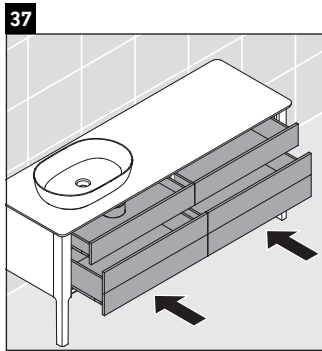

Luv

LU 9568 L

Montageanleitung

D	20 mm	25 mm
X	620 mm	615 mm
Y	570 mm	565 mm

Alle weiteren Montageanleitungen beachten!

Verwendungshinweise

Die Badmöbelserie entspricht den gültigen Normen und Richtlinien zum Zeitpunkt der Auslieferung und ist für den Einsatz in Bädern konzipiert. Eine direkte Benetzung mit Wasser z. B. beim Duschen ist zu vermeiden.

Luv

LU 9568 R

Montageanleitung

D	20 mm	25 mm
X	620 mm	615 mm
Y	570 mm	565 mm

Alle weiteren Montageanleitungen beachten!

Verwendungshinweise

Die Badmöbelserie entspricht den gültigen Normen und Richtlinien zum Zeitpunkt der Auslieferung und ist für den Einsatz in Bädern konzipiert. Eine direkte Benetzung mit Wasser z. B. beim Duschen ist zu vermeiden.