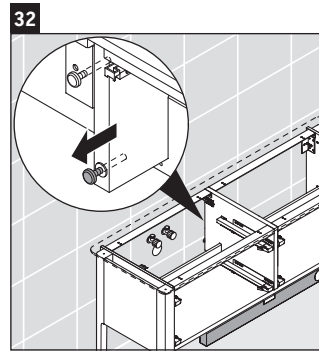

Luv

LU 9568 L

Montageanleitung

D	20 mm	25 mm
X	620 mm	615 mm
Y	570 mm	565 mm

Alle weiteren Montageanleitungen beachten!

Verwendungshinweise

Die Badmöbelserie entspricht den gültigen Normen und Richtlinien zum Zeitpunkt der Auslieferung und ist für den Einsatz in Bädern konzipiert. Eine direkte Benetzung mit Wasser z. B. beim Duschen ist zu vermeiden.

Luv

LU 9568 R

Montageanleitung

D	20 mm	25 mm
X	620 mm	615 mm
Y	570 mm	565 mm

Alle weiteren Montageanleitungen beachten!

Verwendungshinweise

Die Badmöbelserie entspricht den gültigen Normen und Richtlinien zum Zeitpunkt der Auslieferung und ist für den Einsatz in Bädern konzipiert. Eine direkte Benetzung mit Wasser z. B. beim Duschen ist zu vermeiden.