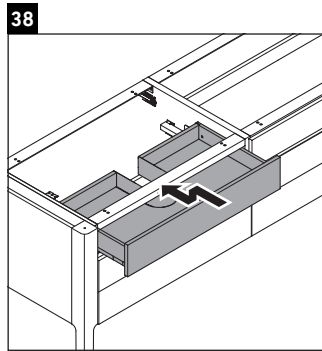

Luv

LU 9568 L

Montageanleitung

D	20 mm	25 mm
X	620 mm	615 mm
Y	570 mm	565 mm

Alle weiteren Montageanleitungen beachten!

Verwendungshinweise

Die Badmöbelserie entspricht den gültigen Normen und Richtlinien zum Zeitpunkt der Auslieferung und ist für den Einsatz in Bädern konzipiert. Eine direkte Benetzung mit Wasser z. B. beim Duschen ist zu vermeiden.

Luv

LU 9568 R

Montageanleitung

D	20 mm	25 mm
X	620 mm	615 mm
Y	570 mm	565 mm

Alle weiteren Montageanleitungen beachten!

Verwendungshinweise

Die Badmöbelserie entspricht den gültigen Normen und Richtlinien zum Zeitpunkt der Auslieferung und ist für den Einsatz in Bädern konzipiert. Eine direkte Benetzung mit Wasser z. B. beim Duschen ist zu vermeiden.