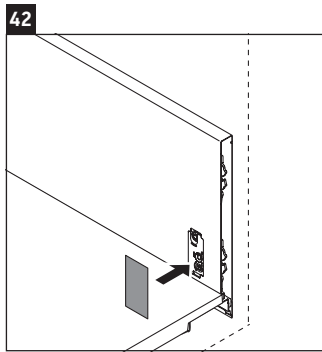

Luv

LU 9568 L

Montageanleitung

D	20 mm	25 mm
X	620 mm	615 mm
Y	570 mm	565 mm

Alle weiteren Montageanleitungen beachten!

Verwendungshinweise

Die Badmöbelserie entspricht den gültigen Normen und Richtlinien zum Zeitpunkt der Auslieferung und ist für den Einsatz in Bädern konzipiert. Eine direkte Benetzung mit Wasser z. B. beim Duschen ist zu vermeiden.

Luv

LU 9568 R

Montageanleitung

D	20 mm	25 mm
X	620 mm	615 mm
Y	570 mm	565 mm

Alle weiteren Montageanleitungen beachten!

Verwendungshinweise

Die Badmöbelserie entspricht den gültigen Normen und Richtlinien zum Zeitpunkt der Auslieferung und ist für den Einsatz in Bädern konzipiert. Eine direkte Benetzung mit Wasser z. B. beim Duschen ist zu vermeiden.