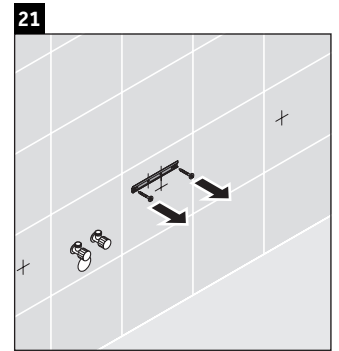

Luv

LU 9568 L

Montageanleitung

D	20 mm	25 mm
X	620 mm	615 mm
Y	570 mm	565 mm

Alle weiteren Montageanleitungen beachten!

Verwendungshinweise

Die Badmöbelserie entspricht den gültigen Normen und Richtlinien zum Zeitpunkt der Auslieferung und ist für den Einsatz in Bädern konzipiert. Eine direkte Benetzung mit Wasser z. B. beim Duschen ist zu vermeiden.

Luv

LU 9568 R

Montageanleitung

D	20 mm	25 mm
X	620 mm	615 mm
Y	570 mm	565 mm

Alle weiteren Montageanleitungen beachten!

Verwendungshinweise

Die Badmöbelserie entspricht den gültigen Normen und Richtlinien zum Zeitpunkt der Auslieferung und ist für den Einsatz in Bädern konzipiert. Eine direkte Benetzung mit Wasser z. B. beim Duschen ist zu vermeiden.