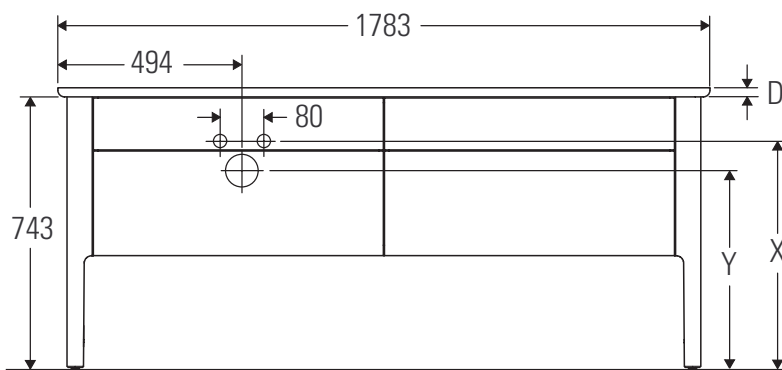

Luv

LU 9568 L

Montageanleitung

D	20 mm	25 mm
X	620 mm	615 mm
Y	570 mm	565 mm

Alle weiteren Montageanleitungen beachten!

Verwendungshinweise

Die Badmöbelserie entspricht den gültigen Normen und Richtlinien zum Zeitpunkt der Auslieferung und ist für den Einsatz in Bädern konzipiert. Eine direkte Benetzung mit Wasser z. B. beim Duschen ist zu vermeiden.

Luv

LU 9568 R

Montageanleitung

D	20 mm	25 mm
X	620 mm	615 mm
Y	570 mm	565 mm

Alle weiteren Montageanleitungen beachten!

Verwendungshinweise

Die Badmöbelserie entspricht den gültigen Normen und Richtlinien zum Zeitpunkt der Auslieferung und ist für den Einsatz in Bädern konzipiert. Eine direkte Benetzung mit Wasser z. B. beim Duschen ist zu vermeiden.