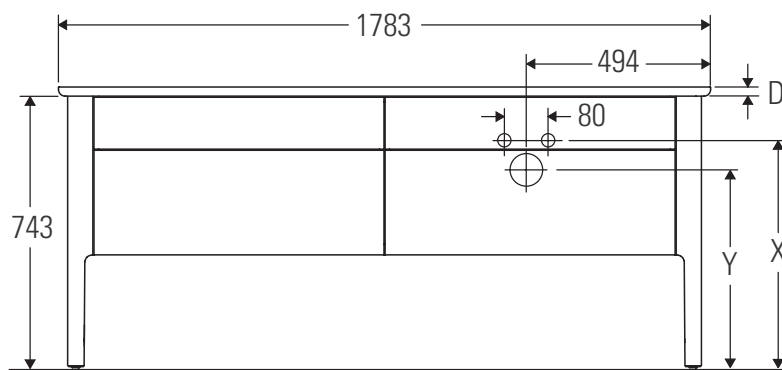

Luv

LU 9568 L

Montageanleitung

D	20 mm	25 mm
X	620 mm	615 mm
Y	570 mm	565 mm

Alle weiteren Montageanleitungen beachten!

Verwendungshinweise

Die Badmöbelserie entspricht den gültigen Normen und Richtlinien zum Zeitpunkt der Auslieferung und ist für den Einsatz in Bädern konzipiert. Eine direkte Benetzung mit Wasser z. B. beim Duschen ist zu vermeiden.

Luv

LU 9568 R

Montageanleitung

D	20 mm	25 mm
X	620 mm	615 mm
Y	570 mm	565 mm

Alle weiteren Montageanleitungen beachten!

Verwendungshinweise

Die Badmöbelserie entspricht den gültigen Normen und Richtlinien zum Zeitpunkt der Auslieferung und ist für den Einsatz in Bädern konzipiert. Eine direkte Benetzung mit Wasser z. B. beim Duschen ist zu vermeiden.