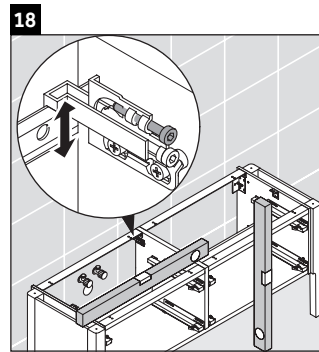

Luv

LU 9568 L

Montageanleitung

D	20 mm	25 mm
X	620 mm	615 mm
Y	570 mm	565 mm

Alle weiteren Montageanleitungen beachten!

Verwendungshinweise

Die Badmöbelserie entspricht den gültigen Normen und Richtlinien zum Zeitpunkt der Auslieferung und ist für den Einsatz in Bädern konzipiert. Eine direkte Benetzung mit Wasser z. B. beim Duschen ist zu vermeiden.

Luv

LU 9568 R

Montageanleitung

D	20 mm	25 mm
X	620 mm	615 mm
Y	570 mm	565 mm

Alle weiteren Montageanleitungen beachten!

Verwendungshinweise

Die Badmöbelserie entspricht den gültigen Normen und Richtlinien zum Zeitpunkt der Auslieferung und ist für den Einsatz in Bädern konzipiert. Eine direkte Benetzung mit Wasser z. B. beim Duschen ist zu vermeiden.