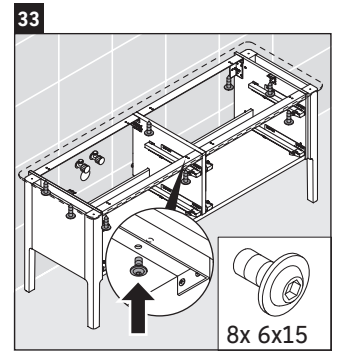

Luv

LU 9568 L

Montageanleitung

D	20 mm	25 mm
X	620 mm	615 mm
Y	570 mm	565 mm

Alle weiteren Montageanleitungen beachten!

Verwendungshinweise

Die Badmöbelserie entspricht den gültigen Normen und Richtlinien zum Zeitpunkt der Auslieferung und ist für den Einsatz in Bädern konzipiert. Eine direkte Benetzung mit Wasser z. B. beim Duschen ist zu vermeiden.

Luv

LU 9568 R

Montageanleitung

D	20 mm	25 mm
X	620 mm	615 mm
Y	570 mm	565 mm

Alle weiteren Montageanleitungen beachten!

Verwendungshinweise

Die Badmöbelserie entspricht den gültigen Normen und Richtlinien zum Zeitpunkt der Auslieferung und ist für den Einsatz in Bädern konzipiert. Eine direkte Benetzung mit Wasser z. B. beim Duschen ist zu vermeiden.