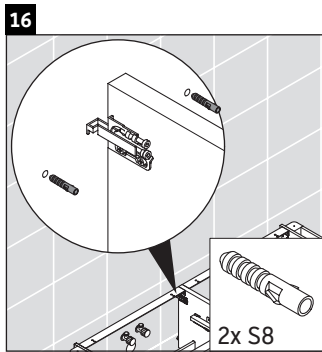

Luv

LU 9568 L

Montageanleitung

D	20 mm	25 mm
X	620 mm	615 mm
Y	570 mm	565 mm

Alle weiteren Montageanleitungen beachten!

Verwendungshinweise

Die Badmöbelserie entspricht den gültigen Normen und Richtlinien zum Zeitpunkt der Auslieferung und ist für den Einsatz in Bädern konzipiert. Eine direkte Benetzung mit Wasser z. B. beim Duschen ist zu vermeiden.

Luv

LU 9568 R

Montageanleitung

D	20 mm	25 mm
X	620 mm	615 mm
Y	570 mm	565 mm

Alle weiteren Montageanleitungen beachten!

Verwendungshinweise

Die Badmöbelserie entspricht den gültigen Normen und Richtlinien zum Zeitpunkt der Auslieferung und ist für den Einsatz in Bädern konzipiert. Eine direkte Benetzung mit Wasser z. B. beim Duschen ist zu vermeiden.