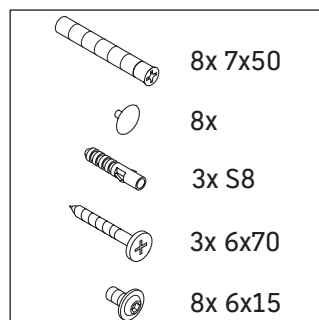

Luv

LU 9568 L

Montageanleitung

D	20 mm	25 mm
X	620 mm	615 mm
Y	570 mm	565 mm

Alle weiteren Montageanleitungen beachten!

Verwendungshinweise

Die Badmöbelserie entspricht den gültigen Normen und Richtlinien zum Zeitpunkt der Auslieferung und ist für den Einsatz in Bädern konzipiert. Eine direkte Benetzung mit Wasser z. B. beim Duschen ist zu vermeiden.

Luv

LU 9568 R

Montageanleitung

D	20 mm	25 mm
X	620 mm	615 mm
Y	570 mm	565 mm

Alle weiteren Montageanleitungen beachten!

Verwendungshinweise

Die Badmöbelserie entspricht den gültigen Normen und Richtlinien zum Zeitpunkt der Auslieferung und ist für den Einsatz in Bädern konzipiert. Eine direkte Benetzung mit Wasser z. B. beim Duschen ist zu vermeiden.