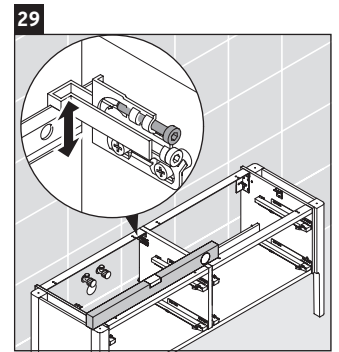

Luv

LU 9568 L

Montageanleitung

D	20 mm	25 mm
X	620 mm	615 mm
Y	570 mm	565 mm

Alle weiteren Montageanleitungen beachten!

Verwendungshinweise

Die Badmöbelserie entspricht den gültigen Normen und Richtlinien zum Zeitpunkt der Auslieferung und ist für den Einsatz in Bädern konzipiert. Eine direkte Benetzung mit Wasser z. B. beim Duschen ist zu vermeiden.

Luv

LU 9568 R

Montageanleitung

D	20 mm	25 mm
X	620 mm	615 mm
Y	570 mm	565 mm

Alle weiteren Montageanleitungen beachten!

Verwendungshinweise

Die Badmöbelserie entspricht den gültigen Normen und Richtlinien zum Zeitpunkt der Auslieferung und ist für den Einsatz in Bädern konzipiert. Eine direkte Benetzung mit Wasser z. B. beim Duschen ist zu vermeiden.