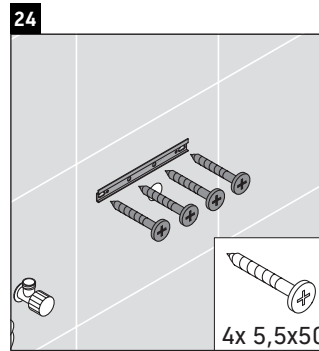

Luv

LU 9568 L

Montageanleitung

D	20 mm	25 mm
X	620 mm	615 mm
Y	570 mm	565 mm

Alle weiteren Montageanleitungen beachten!

Verwendungshinweise

Die Badmöbelserie entspricht den gültigen Normen und Richtlinien zum Zeitpunkt der Auslieferung und ist für den Einsatz in Bädern konzipiert. Eine direkte Benetzung mit Wasser z. B. beim Duschen ist zu vermeiden.

Luv

LU 9568 R

Montageanleitung

D	20 mm	25 mm
X	620 mm	615 mm
Y	570 mm	565 mm

Alle weiteren Montageanleitungen beachten!

Verwendungshinweise

Die Badmöbelserie entspricht den gültigen Normen und Richtlinien zum Zeitpunkt der Auslieferung und ist für den Einsatz in Bädern konzipiert. Eine direkte Benetzung mit Wasser z. B. beim Duschen ist zu vermeiden.