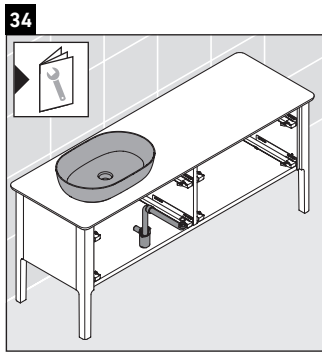

Luv

LU 9568 L

Montageanleitung

D	20 mm	25 mm
X	620 mm	615 mm
Y	570 mm	565 mm

Alle weiteren Montageanleitungen beachten!

Verwendungshinweise

Die Badmöbelserie entspricht den gültigen Normen und Richtlinien zum Zeitpunkt der Auslieferung und ist für den Einsatz in Bädern konzipiert. Eine direkte Benetzung mit Wasser z. B. beim Duschen ist zu vermeiden.

Luv

LU 9568 R

Montageanleitung

D	20 mm	25 mm
X	620 mm	615 mm
Y	570 mm	565 mm

Alle weiteren Montageanleitungen beachten!

Verwendungshinweise

Die Badmöbelserie entspricht den gültigen Normen und Richtlinien zum Zeitpunkt der Auslieferung und ist für den Einsatz in Bädern konzipiert. Eine direkte Benetzung mit Wasser z. B. beim Duschen ist zu vermeiden.