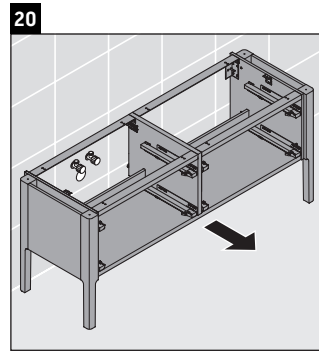

Luv

LU 9568 L

Montageanleitung

D	20 mm	25 mm
X	620 mm	615 mm
Y	570 mm	565 mm

Alle weiteren Montageanleitungen beachten!

Verwendungshinweise

Die Badmöbelserie entspricht den gültigen Normen und Richtlinien zum Zeitpunkt der Auslieferung und ist für den Einsatz in Bädern konzipiert. Eine direkte Benetzung mit Wasser z. B. beim Duschen ist zu vermeiden.

Luv

LU 9568 R

Montageanleitung

D	20 mm	25 mm
X	620 mm	615 mm
Y	570 mm	565 mm

Alle weiteren Montageanleitungen beachten!

Verwendungshinweise

Die Badmöbelserie entspricht den gültigen Normen und Richtlinien zum Zeitpunkt der Auslieferung und ist für den Einsatz in Bädern konzipiert. Eine direkte Benetzung mit Wasser z. B. beim Duschen ist zu vermeiden.