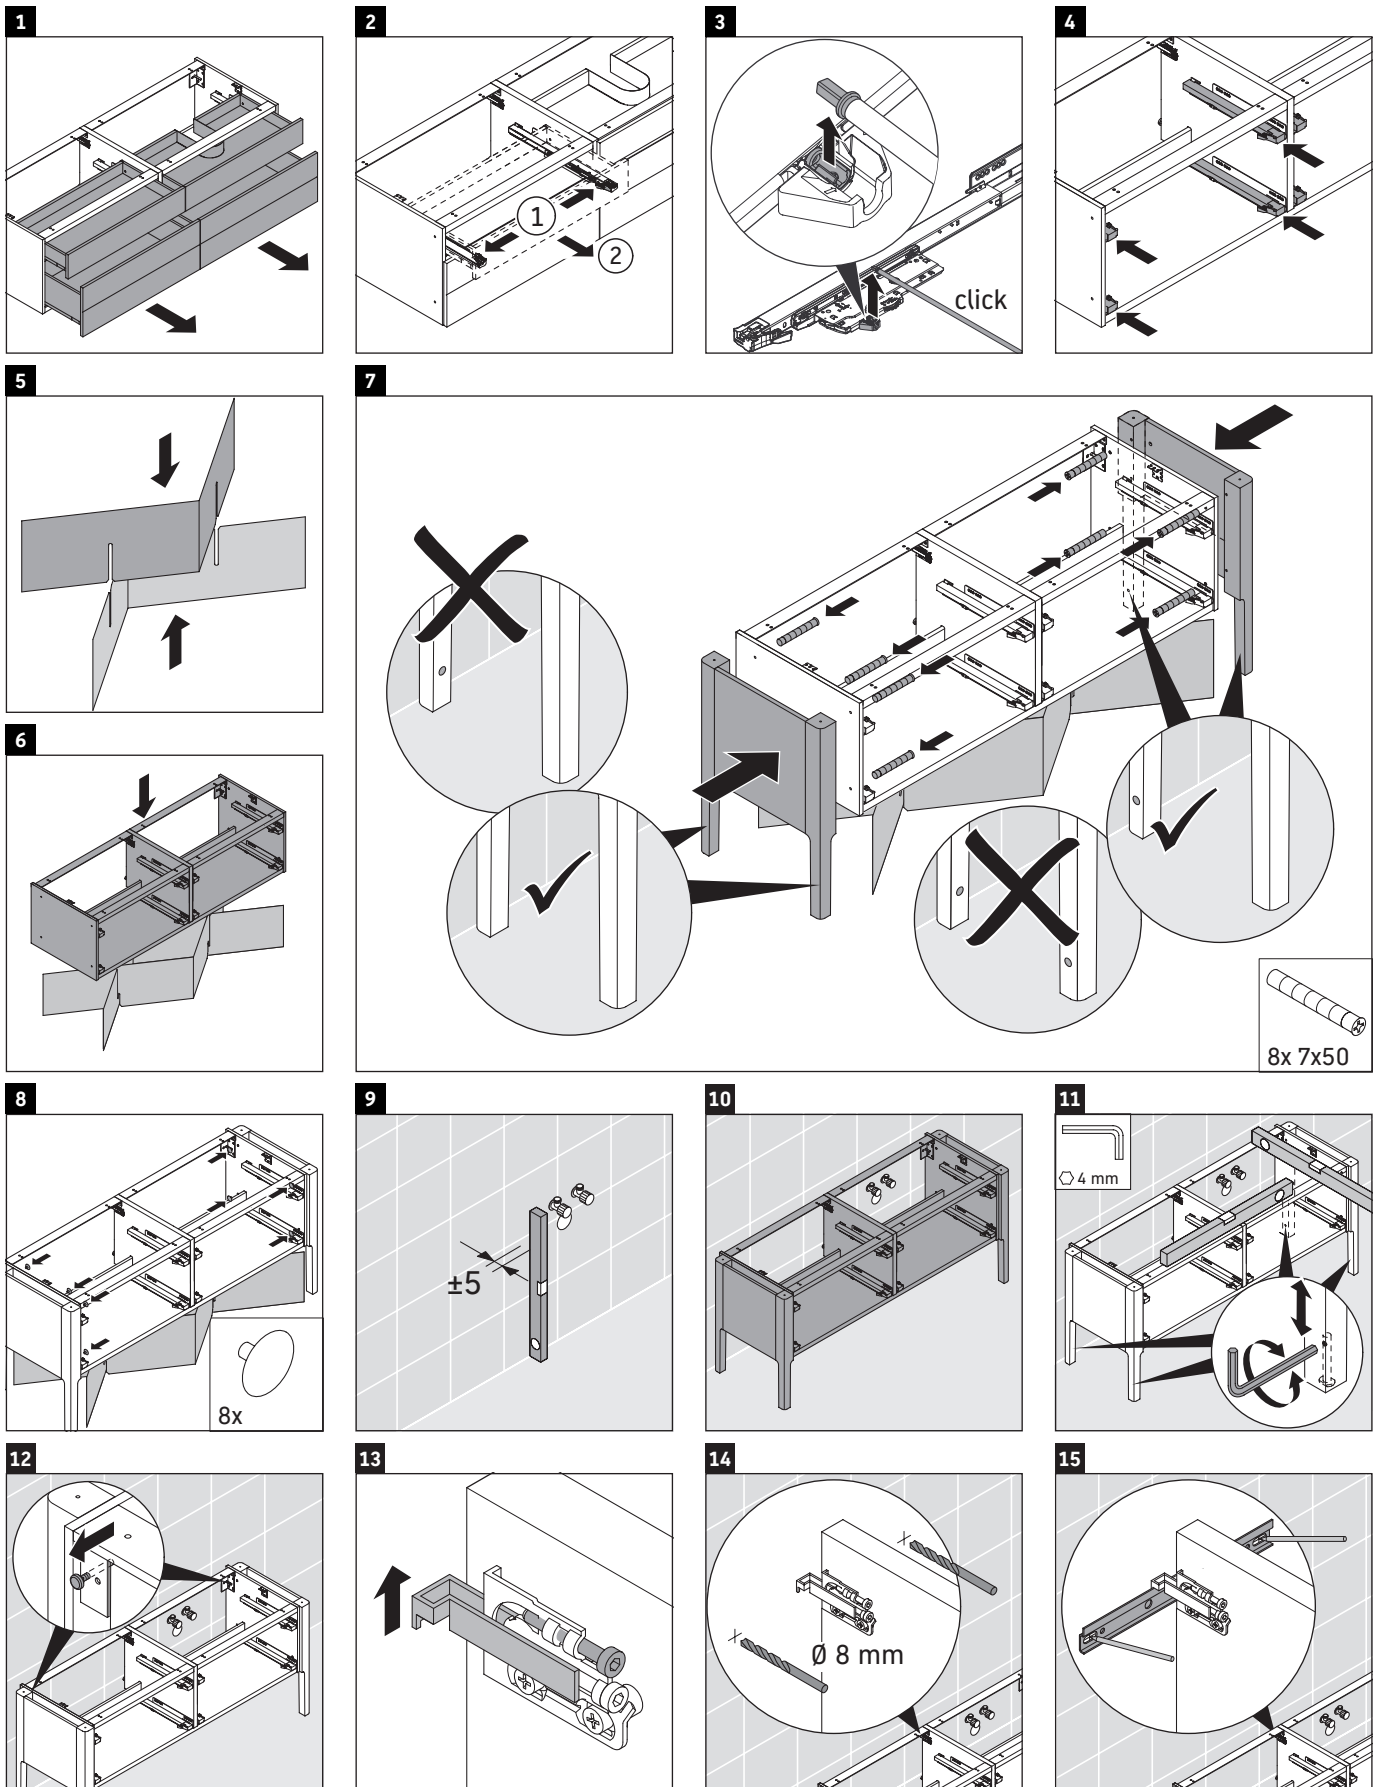

Duravit AG, Werderstr. 36, 78132 Hornberg, Germany, Phone +49 78 33 700, Fax +49 78 33 70 289, info@duravit.de, www.duravit.de