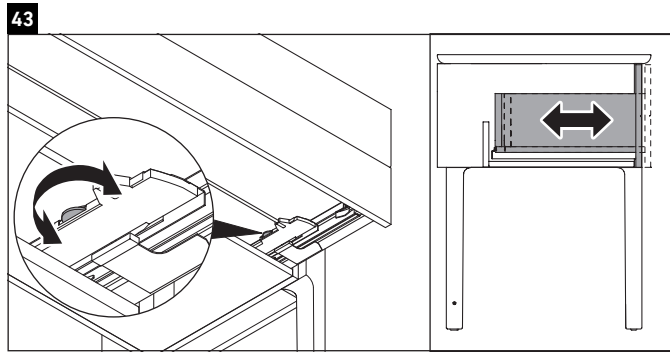

Luv

LU 9568 L

Montageanleitung

D	20 mm	25 mm
X	620 mm	615 mm
Y	570 mm	565 mm

Alle weiteren Montageanleitungen beachten!

Verwendungshinweise

Die Badmöbelserie entspricht den gültigen Normen und Richtlinien zum Zeitpunkt der Auslieferung und ist für den Einsatz in Bädern konzipiert. Eine direkte Benetzung mit Wasser z. B. beim Duschen ist zu vermeiden.

Luv

LU 9568 R

Montageanleitung

D	20 mm	25 mm
X	620 mm	615 mm
Y	570 mm	565 mm

Alle weiteren Montageanleitungen beachten!

Verwendungshinweise

Die Badmöbelserie entspricht den gültigen Normen und Richtlinien zum Zeitpunkt der Auslieferung und ist für den Einsatz in Bädern konzipiert. Eine direkte Benetzung mit Wasser z. B. beim Duschen ist zu vermeiden.