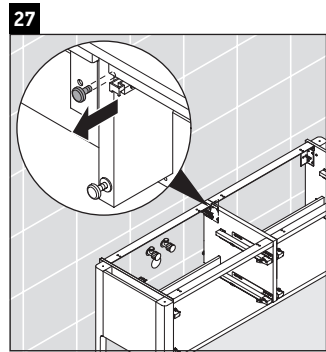

Luv

LU 9568 L

Montageanleitung

D	20 mm	25 mm
X	620 mm	615 mm
Y	570 mm	565 mm

Alle weiteren Montageanleitungen beachten!

Verwendungshinweise

Die Badmöbelserie entspricht den gültigen Normen und Richtlinien zum Zeitpunkt der Auslieferung und ist für den Einsatz in Bädern konzipiert. Eine direkte Benetzung mit Wasser z. B. beim Duschen ist zu vermeiden.

Luv

LU 9568 R

Montageanleitung

D	20 mm	25 mm
X	620 mm	615 mm
Y	570 mm	565 mm

Alle weiteren Montageanleitungen beachten!

Verwendungshinweise

Die Badmöbelserie entspricht den gültigen Normen und Richtlinien zum Zeitpunkt der Auslieferung und ist für den Einsatz in Bädern konzipiert. Eine direkte Benetzung mit Wasser z. B. beim Duschen ist zu vermeiden.