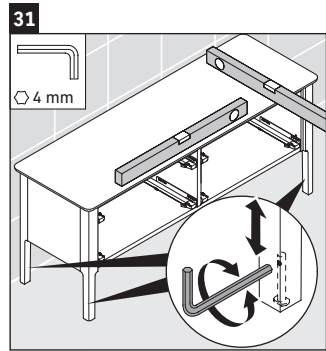

Luv

LU 9568 L

Montageanleitung

D	20 mm	25 mm
X	620 mm	615 mm
Y	570 mm	565 mm

Alle weiteren Montageanleitungen beachten!

Verwendungshinweise

Die Badmöbelserie entspricht den gültigen Normen und Richtlinien zum Zeitpunkt der Auslieferung und ist für den Einsatz in Bädern konzipiert. Eine direkte Benetzung mit Wasser z. B. beim Duschen ist zu vermeiden.

Luv

LU 9568 R

Montageanleitung

D	20 mm	25 mm
X	620 mm	615 mm
Y	570 mm	565 mm

Alle weiteren Montageanleitungen beachten!

Verwendungshinweise

Die Badmöbelserie entspricht den gültigen Normen und Richtlinien zum Zeitpunkt der Auslieferung und ist für den Einsatz in Bädern konzipiert. Eine direkte Benetzung mit Wasser z. B. beim Duschen ist zu vermeiden.