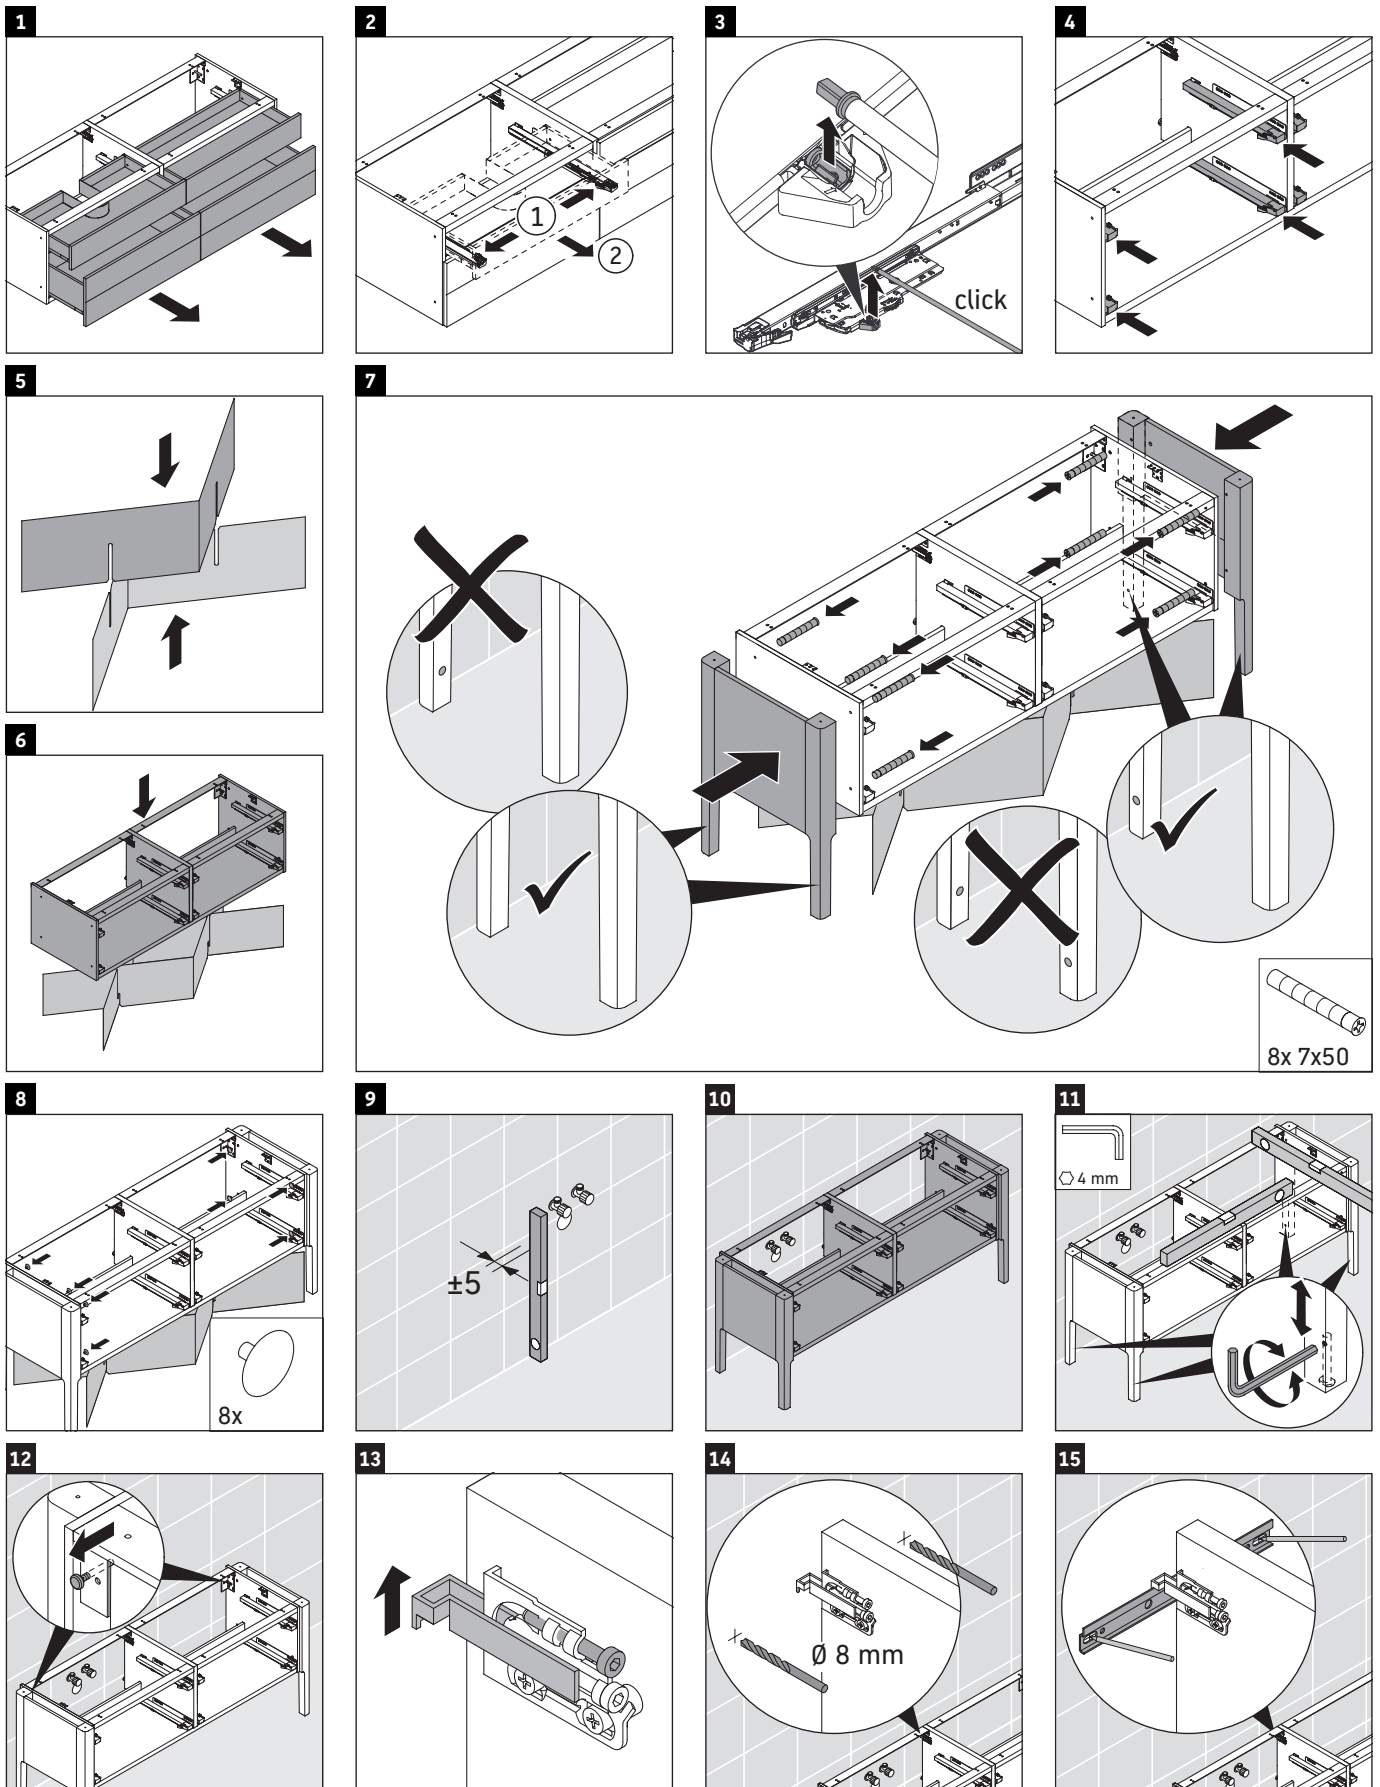

Duravit AG, Werderstr. 36, 78132 Hornberg, Germany, Phone +49 78 33 700, Fax +49 78 33 70 289, info@duravit.de, www.duravit.de