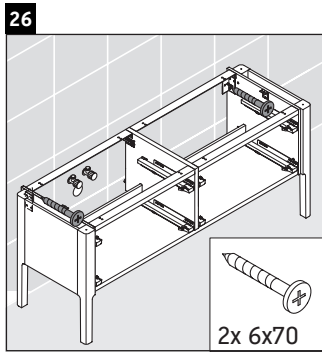

Luv

LU 9568 L

Montageanleitung

D	20 mm	25 mm
X	620 mm	615 mm
Y	570 mm	565 mm

Alle weiteren Montageanleitungen beachten!

Verwendungshinweise

Die Badmöbelserie entspricht den gültigen Normen und Richtlinien zum Zeitpunkt der Auslieferung und ist für den Einsatz in Bädern konzipiert. Eine direkte Benetzung mit Wasser z. B. beim Duschen ist zu vermeiden.

Luv

LU 9568 R

Montageanleitung

D	20 mm	25 mm
X	620 mm	615 mm
Y	570 mm	565 mm

Alle weiteren Montageanleitungen beachten!

Verwendungshinweise

Die Badmöbelserie entspricht den gültigen Normen und Richtlinien zum Zeitpunkt der Auslieferung und ist für den Einsatz in Bädern konzipiert. Eine direkte Benetzung mit Wasser z. B. beim Duschen ist zu vermeiden.