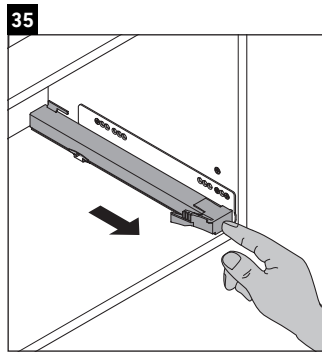

Luv

LU 9568 L

Montageanleitung

D	20 mm	25 mm
X	620 mm	615 mm
Y	570 mm	565 mm

Alle weiteren Montageanleitungen beachten!

Verwendungshinweise

Die Badmöbelserie entspricht den gültigen Normen und Richtlinien zum Zeitpunkt der Auslieferung und ist für den Einsatz in Bädern konzipiert. Eine direkte Benetzung mit Wasser z. B. beim Duschen ist zu vermeiden.

Luv

LU 9568 R

Montageanleitung

D	20 mm	25 mm
X	620 mm	615 mm
Y	570 mm	565 mm

Alle weiteren Montageanleitungen beachten!

Verwendungshinweise

Die Badmöbelserie entspricht den gültigen Normen und Richtlinien zum Zeitpunkt der Auslieferung und ist für den Einsatz in Bädern konzipiert. Eine direkte Benetzung mit Wasser z. B. beim Duschen ist zu vermeiden.