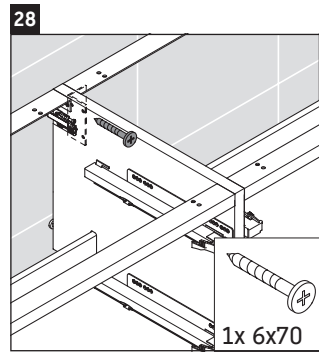

Luv

LU 9568 L

Montageanleitung

D	20 mm	25 mm
X	620 mm	615 mm
Y	570 mm	565 mm

Alle weiteren Montageanleitungen beachten!

Verwendungshinweise

Die Badmöbelserie entspricht den gültigen Normen und Richtlinien zum Zeitpunkt der Auslieferung und ist für den Einsatz in Bädern konzipiert. Eine direkte Benetzung mit Wasser z. B. beim Duschen ist zu vermeiden.

Luv

LU 9568 R

Montageanleitung

D	20 mm	25 mm
X	620 mm	615 mm
Y	570 mm	565 mm

Alle weiteren Montageanleitungen beachten!

Verwendungshinweise

Die Badmöbelserie entspricht den gültigen Normen und Richtlinien zum Zeitpunkt der Auslieferung und ist für den Einsatz in Bädern konzipiert. Eine direkte Benetzung mit Wasser z. B. beim Duschen ist zu vermeiden.