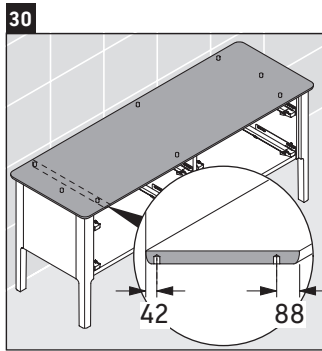

Luv

LU 9568 L

Montageanleitung

D	20 mm	25 mm
X	620 mm	615 mm
Y	570 mm	565 mm

Alle weiteren Montageanleitungen beachten!

Verwendungshinweise

Die Badmöbelserie entspricht den gültigen Normen und Richtlinien zum Zeitpunkt der Auslieferung und ist für den Einsatz in Bädern konzipiert. Eine direkte Benetzung mit Wasser z. B. beim Duschen ist zu vermeiden.

Luv

LU 9568 R

Montageanleitung

D	20 mm	25 mm
X	620 mm	615 mm
Y	570 mm	565 mm

Alle weiteren Montageanleitungen beachten!

Verwendungshinweise

Die Badmöbelserie entspricht den gültigen Normen und Richtlinien zum Zeitpunkt der Auslieferung und ist für den Einsatz in Bädern konzipiert. Eine direkte Benetzung mit Wasser z. B. beim Duschen ist zu vermeiden.