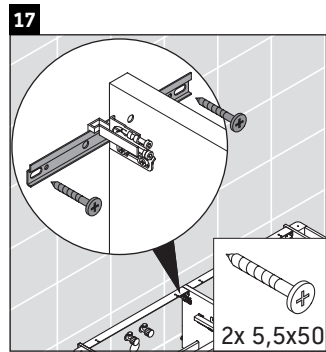

Luv

LU 9568 L

Montageanleitung

D	20 mm	25 mm
X	620 mm	615 mm
Y	570 mm	565 mm

Alle weiteren Montageanleitungen beachten!

Verwendungshinweise

Die Badmöbelserie entspricht den gültigen Normen und Richtlinien zum Zeitpunkt der Auslieferung und ist für den Einsatz in Bädern konzipiert. Eine direkte Benetzung mit Wasser z. B. beim Duschen ist zu vermeiden.

Luv

LU 9568 R

Montageanleitung

D	20 mm	25 mm
X	620 mm	615 mm
Y	570 mm	565 mm

Alle weiteren Montageanleitungen beachten!

Verwendungshinweise

Die Badmöbelserie entspricht den gültigen Normen und Richtlinien zum Zeitpunkt der Auslieferung und ist für den Einsatz in Bädern konzipiert. Eine direkte Benetzung mit Wasser z. B. beim Duschen ist zu vermeiden.