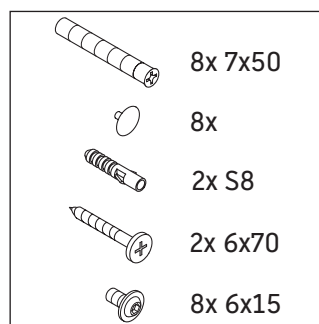

Luv

LU 9566

Montageanleitung

D	20 mm	25 mm
X	620 mm	615 mm
Y	570 mm	565 mm

Alle weiteren Montageanleitungen beachten!

Verwendungshinweise

Die Badmöbelserie entspricht den gültigen Normen und Richtlinien zum Zeitpunkt der Auslieferung und ist für den Einsatz in Bädern konzipiert. Eine direkte Benetzung mit Wasser z. B. beim Duschen ist zu vermeiden.