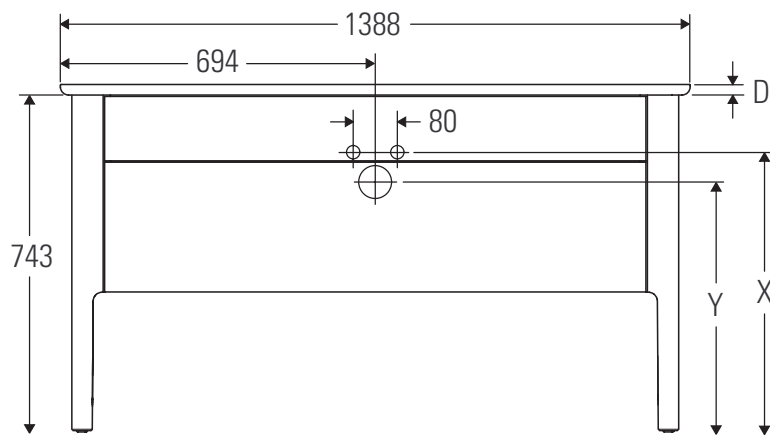

Luv

LU 9566

Montageanleitung

D	20 mm	25 mm
X	620 mm	615 mm
Y	570 mm	565 mm

Alle weiteren Montageanleitungen beachten!

Verwendungshinweise

Die Badmöbelserie entspricht den gültigen Normen und Richtlinien zum Zeitpunkt der Auslieferung und ist für den Einsatz in Bädern konzipiert. Eine direkte Benetzung mit Wasser z. B. beim Duschen ist zu vermeiden.