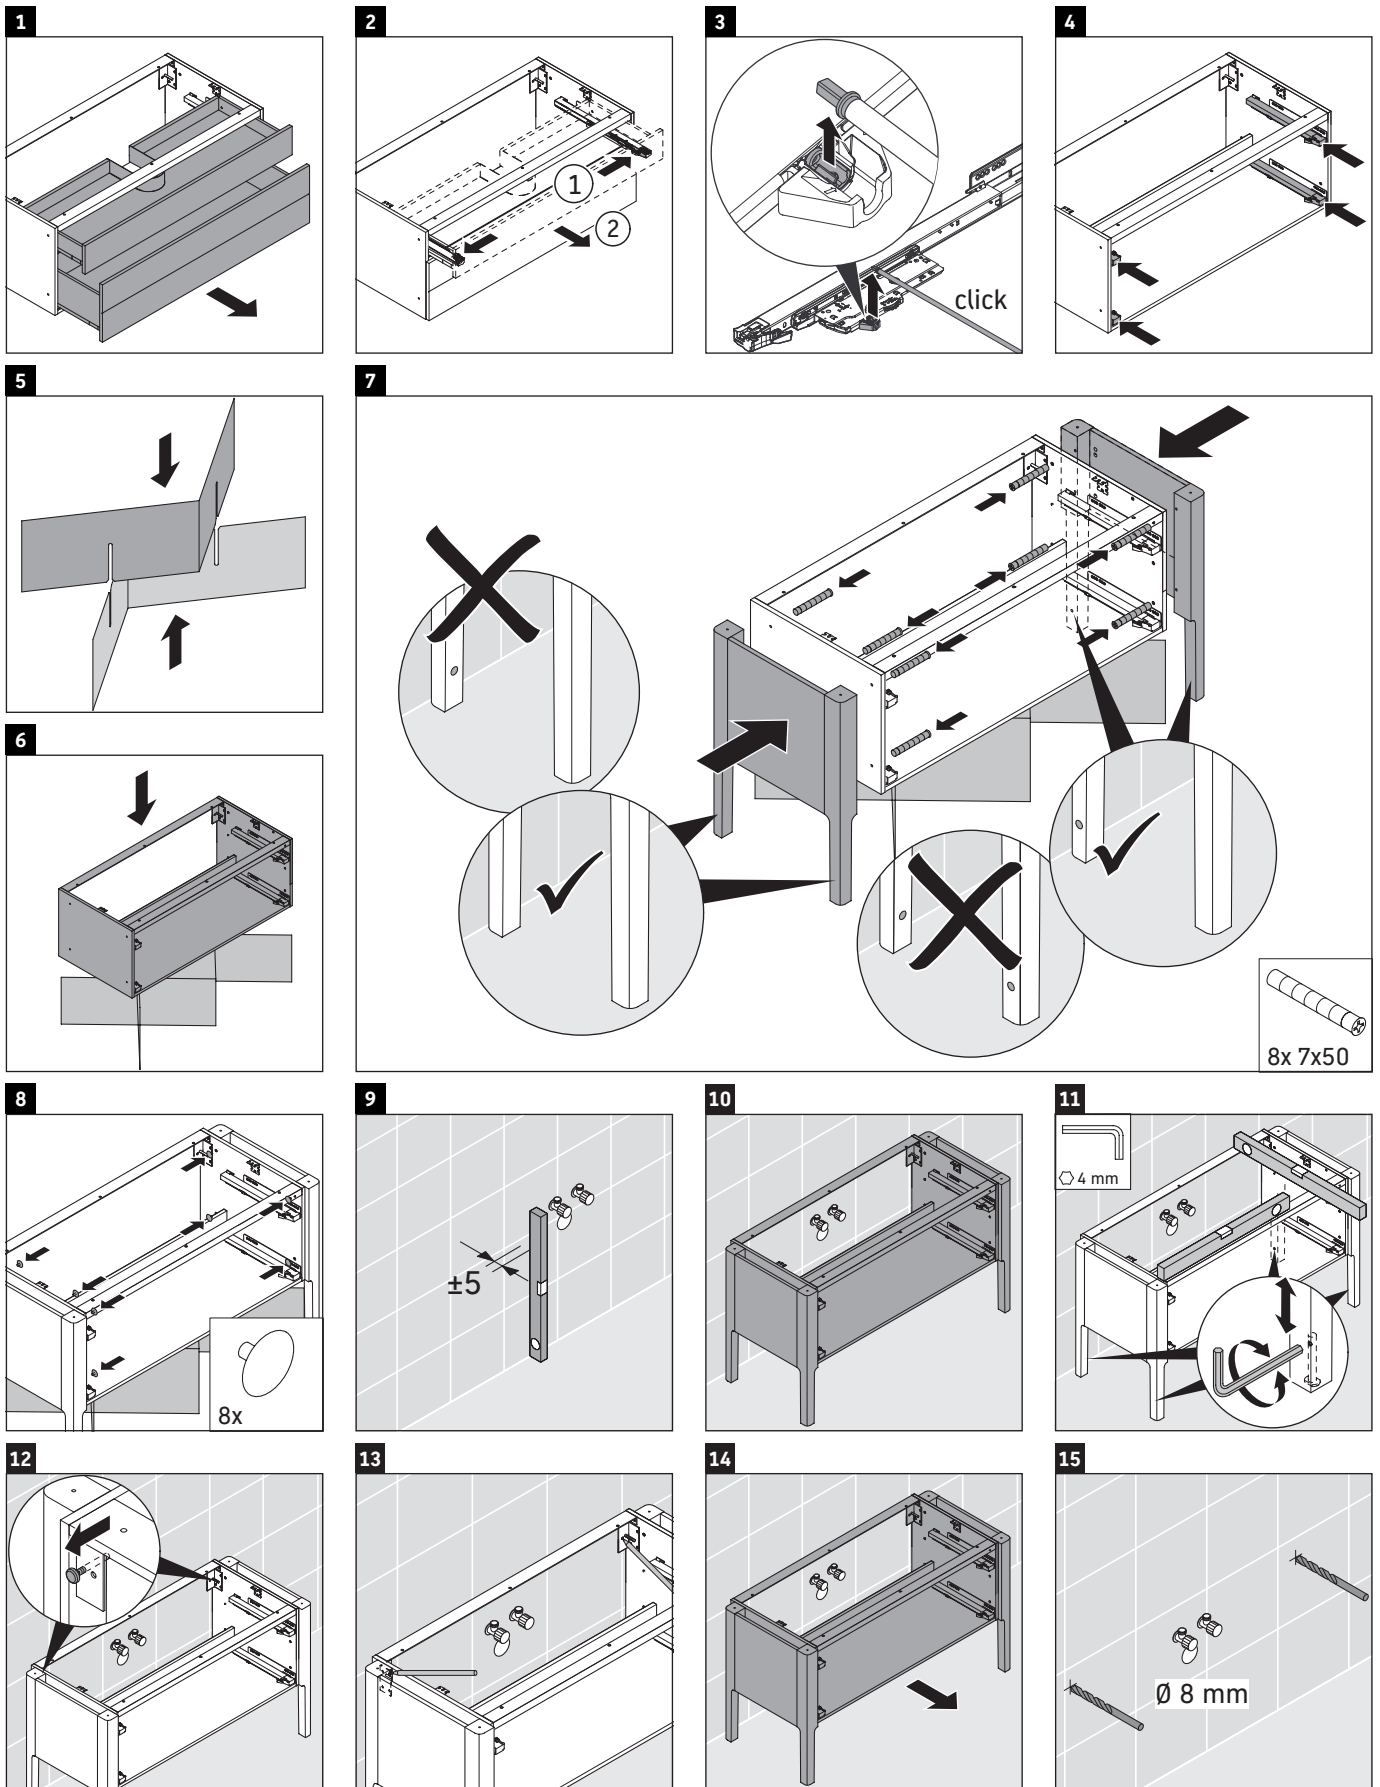

Duravit AG, Werderstr. 36, 78132 Hornberg, Germany, Phone +49 78 33 700, Fax +49 78 33 70 289, info@duravit.de, www.duravit.de