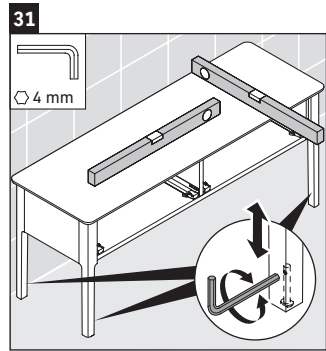

Luv

LU 9563 L

Montageanleitung

D	20 mm	25 mm
X	620 mm	615 mm
Y	570 mm	565 mm

Alle weiteren Montageanleitungen beachten!

Verwendungshinweise

Die Badmöbelserie entspricht den gültigen Normen und Richtlinien zum Zeitpunkt der Auslieferung und ist für den Einsatz in Bädern konzipiert. Eine direkte Benetzung mit Wasser z. B. beim Duschen ist zu vermeiden.

Technische Verbesserungen und optische Veränderungen an den abgebildeten Produkten behalten wir uns vor.

Luv

LU 9563 R

Montageanleitung

D	20 mm	25 mm
X	620 mm	615 mm
Y	570 mm	565 mm

Alle weiteren Montageanleitungen beachten!