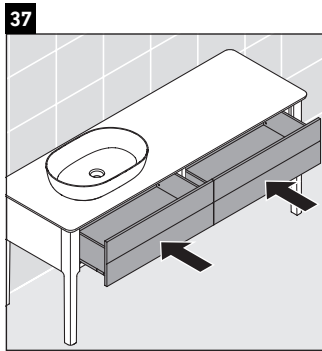

Luv

LU 9563 L

Montageanleitung

D	20 mm	25 mm
X	620 mm	615 mm
Y	570 mm	565 mm

Alle weiteren Montageanleitungen beachten!

Verwendungshinweise

Die Badmöbelserie entspricht den gültigen Normen und Richtlinien zum Zeitpunkt der Auslieferung und ist für den Einsatz in Bädern konzipiert. Eine direkte Benetzung mit Wasser z. B. beim Duschen ist zu vermeiden.

Technische Verbesserungen und optische Veränderungen an den abgebildeten Produkten behalten wir uns vor.

Luv

LU 9563 R

Montageanleitung

D	20 mm	25 mm
X	620 mm	615 mm
Y	570 mm	565 mm

Alle weiteren Montageanleitungen beachten!