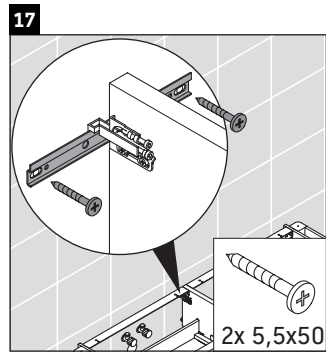

Luv

LU 9563 L

Montageanleitung

D	20 mm	25 mm
X	620 mm	615 mm
Y	570 mm	565 mm

Alle weiteren Montageanleitungen beachten!

Verwendungshinweise

Die Badmöbelserie entspricht den gültigen Normen und Richtlinien zum Zeitpunkt der Auslieferung und ist für den Einsatz in Bädern konzipiert. Eine direkte Benetzung mit Wasser z. B. beim Duschen ist zu vermeiden.

Technische Verbesserungen und optische Veränderungen an den abgebildeten Produkten behalten wir uns vor.

Luv

LU 9563 R

Montageanleitung

D	20 mm	25 mm
X	620 mm	615 mm
Y	570 mm	565 mm

Alle weiteren Montageanleitungen beachten!