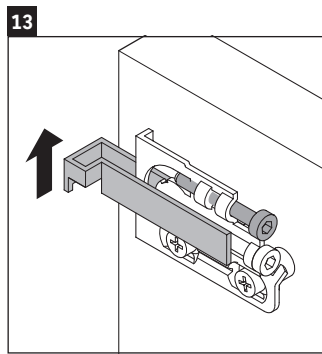

Luv

LU 9563 L

Montageanleitung

D	20 mm	25 mm
X	620 mm	615 mm
Y	570 mm	565 mm

Alle weiteren Montageanleitungen beachten!

Verwendungshinweise

Die Badmöbelserie entspricht den gültigen Normen und Richtlinien zum Zeitpunkt der Auslieferung und ist für den Einsatz in Bädern konzipiert. Eine direkte Benetzung mit Wasser z. B. beim Duschen ist zu vermeiden.

Technische Verbesserungen und optische Veränderungen an den abgebildeten Produkten behalten wir uns vor.

Luv

LU 9563 R

Montageanleitung

D	20 mm	25 mm
X	620 mm	615 mm
Y	570 mm	565 mm

Alle weiteren Montageanleitungen beachten!