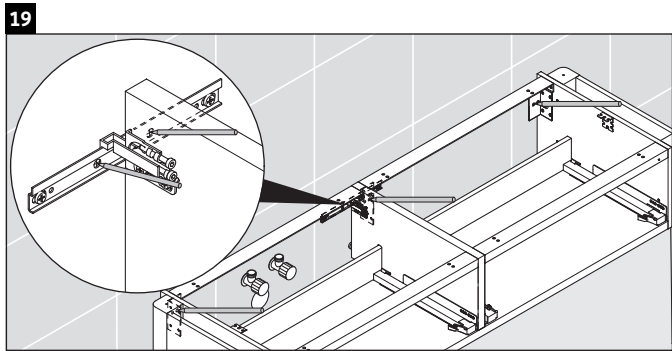

Luv

LU 9563 L

Montageanleitung

D	20 mm	25 mm
X	620 mm	615 mm
Y	570 mm	565 mm

Alle weiteren Montageanleitungen beachten!

Verwendungshinweise

Die Badmöbelserie entspricht den gültigen Normen und Richtlinien zum Zeitpunkt der Auslieferung und ist für den Einsatz in Bädern konzipiert. Eine direkte Benetzung mit Wasser z. B. beim Duschen ist zu vermeiden.

Technische Verbesserungen und optische Veränderungen an den abgebildeten Produkten behalten wir uns vor.

Luv

LU 9563 R

Montageanleitung

D	20 mm	25 mm
X	620 mm	615 mm
Y	570 mm	565 mm

Alle weiteren Montageanleitungen beachten!