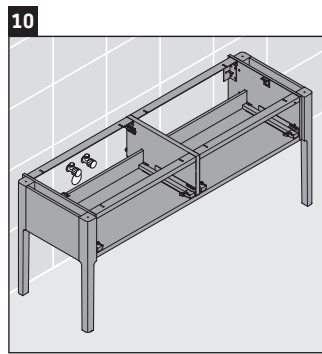

Luv

LU 9563 L

Montageanleitung

D	20 mm	25 mm
X	620 mm	615 mm
Y	570 mm	565 mm

Alle weiteren Montageanleitungen beachten!

Verwendungshinweise

Die Badmöbelserie entspricht den gültigen Normen und Richtlinien zum Zeitpunkt der Auslieferung und ist für den Einsatz in Bädern konzipiert. Eine direkte Benetzung mit Wasser z. B. beim Duschen ist zu vermeiden.

Technische Verbesserungen und optische Veränderungen an den abgebildeten Produkten behalten wir uns vor.

Luv

LU 9563 R

Montageanleitung

D	20 mm	25 mm
X	620 mm	615 mm
Y	570 mm	565 mm

Alle weiteren Montageanleitungen beachten!