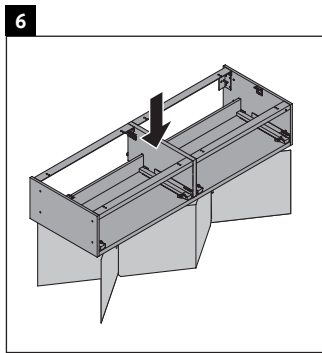

Luv

LU 9563 L

Montageanleitung

D	20 mm	25 mm
X	620 mm	615 mm
Y	570 mm	565 mm

Alle weiteren Montageanleitungen beachten!

Verwendungshinweise

Die Badmöbelserie entspricht den gültigen Normen und Richtlinien zum Zeitpunkt der Auslieferung und ist für den Einsatz in Bädern konzipiert. Eine direkte Benetzung mit Wasser z. B. beim Duschen ist zu vermeiden.

Technische Verbesserungen und optische Veränderungen an den abgebildeten Produkten behalten wir uns vor.

Luv

LU 9563 R

Montageanleitung

D	20 mm	25 mm
X	620 mm	615 mm
Y	570 mm	565 mm

Alle weiteren Montageanleitungen beachten!