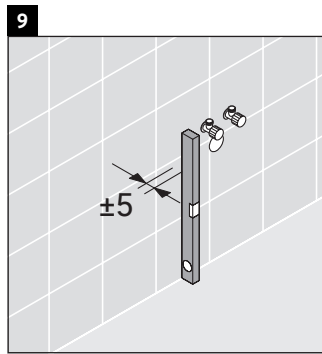

Luv

LU 9563 L

Montageanleitung

D	20 mm	25 mm
X	620 mm	615 mm
Y	570 mm	565 mm

Alle weiteren Montageanleitungen beachten!

Verwendungshinweise

Die Badmöbelserie entspricht den gültigen Normen und Richtlinien zum Zeitpunkt der Auslieferung und ist für den Einsatz in Bädern konzipiert. Eine direkte Benetzung mit Wasser z. B. beim Duschen ist zu vermeiden.

Technische Verbesserungen und optische Veränderungen an den abgebildeten Produkten behalten wir uns vor.

Luv

LU 9563 R

Montageanleitung

D	20 mm	25 mm
X	620 mm	615 mm
Y	570 mm	565 mm

Alle weiteren Montageanleitungen beachten!