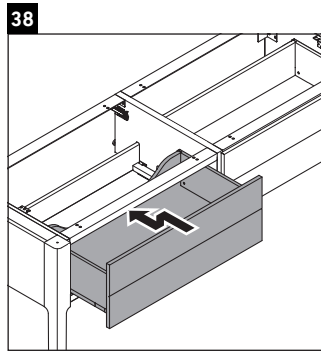

Luv

LU 9563 L

Montageanleitung

D	20 mm	25 mm
X	620 mm	615 mm
Y	570 mm	565 mm

Alle weiteren Montageanleitungen beachten!

Verwendungshinweise

Die Badmöbelserie entspricht den gültigen Normen und Richtlinien zum Zeitpunkt der Auslieferung und ist für den Einsatz in Bädern konzipiert. Eine direkte Benetzung mit Wasser z. B. beim Duschen ist zu vermeiden.

Technische Verbesserungen und optische Veränderungen an den abgebildeten Produkten behalten wir uns vor.

Luv

LU 9563 R

Montageanleitung

D	20 mm	25 mm
X	620 mm	615 mm
Y	570 mm	565 mm

Alle weiteren Montageanleitungen beachten!