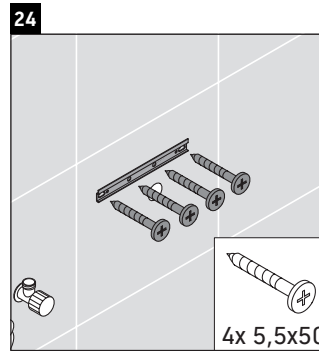

Luv

LU 9563 L

Montageanleitung

D	20 mm	25 mm
X	620 mm	615 mm
Y	570 mm	565 mm

Alle weiteren Montageanleitungen beachten!

Verwendungshinweise

Die Badmöbelserie entspricht den gültigen Normen und Richtlinien zum Zeitpunkt der Auslieferung und ist für den Einsatz in Bädern konzipiert. Eine direkte Benetzung mit Wasser z. B. beim Duschen ist zu vermeiden.

Technische Verbesserungen und optische Veränderungen an den abgebildeten Produkten behalten wir uns vor.

Luv

LU 9563 R

Montageanleitung

D	20 mm	25 mm
X	620 mm	615 mm
Y	570 mm	565 mm

Alle weiteren Montageanleitungen beachten!