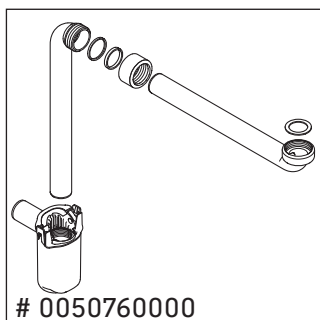

Luv

LU 9563 L

Montageanleitung

D	20 mm	25 mm
X	620 mm	615 mm
Y	570 mm	565 mm

Alle weiteren Montageanleitungen beachten!

Verwendungshinweise

Die Badmöbelserie entspricht den gültigen Normen und Richtlinien zum Zeitpunkt der Auslieferung und ist für den Einsatz in Bädern konzipiert. Eine direkte Benetzung mit Wasser z. B. beim Duschen ist zu vermeiden.

Technische Verbesserungen und optische Veränderungen an den abgebildeten Produkten behalten wir uns vor.

Luv

LU 9563 R

Montageanleitung

D	20 mm	25 mm
X	620 mm	615 mm
Y	570 mm	565 mm

Alle weiteren Montageanleitungen beachten!