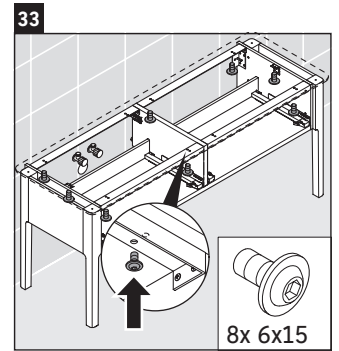

Luv

LU 9563 L

Montageanleitung

D	20 mm	25 mm
X	620 mm	615 mm
Y	570 mm	565 mm

Alle weiteren Montageanleitungen beachten!

Verwendungshinweise

Die Badmöbelserie entspricht den gültigen Normen und Richtlinien zum Zeitpunkt der Auslieferung und ist für den Einsatz in Bädern konzipiert. Eine direkte Benetzung mit Wasser z. B. beim Duschen ist zu vermeiden.

Technische Verbesserungen und optische Veränderungen an den abgebildeten Produkten behalten wir uns vor.

Luv

LU 9563 R

Montageanleitung

D	20 mm	25 mm
X	620 mm	615 mm
Y	570 mm	565 mm

Alle weiteren Montageanleitungen beachten!