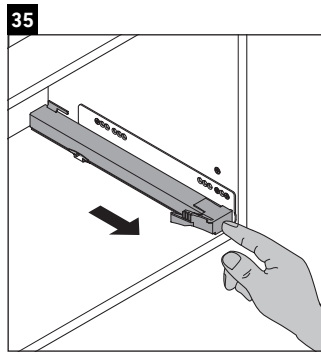

Luv

LU 9563 L

Montageanleitung

D	20 mm	25 mm
X	620 mm	615 mm
Y	570 mm	565 mm

Alle weiteren Montageanleitungen beachten!

Verwendungshinweise

Die Badmöbelserie entspricht den gültigen Normen und Richtlinien zum Zeitpunkt der Auslieferung und ist für den Einsatz in Bädern konzipiert. Eine direkte Benetzung mit Wasser z. B. beim Duschen ist zu vermeiden.

Technische Verbesserungen und optische Veränderungen an den abgebildeten Produkten behalten wir uns vor.

Luv

LU 9563 R

Montageanleitung

D	20 mm	25 mm
X	620 mm	615 mm
Y	570 mm	565 mm

Alle weiteren Montageanleitungen beachten!