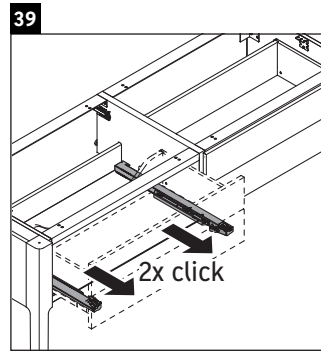

Luv

LU 9563 L

Montageanleitung

D	20 mm	25 mm
X	620 mm	615 mm
Y	570 mm	565 mm

Alle weiteren Montageanleitungen beachten!

Verwendungshinweise

Die Badmöbelserie entspricht den gültigen Normen und Richtlinien zum Zeitpunkt der Auslieferung und ist für den Einsatz in Bädern konzipiert. Eine direkte Benetzung mit Wasser z. B. beim Duschen ist zu vermeiden.

Technische Verbesserungen und optische Veränderungen an den abgebildeten Produkten behalten wir uns vor.

Luv

LU 9563 R

Montageanleitung

D	20 mm	25 mm
X	620 mm	615 mm
Y	570 mm	565 mm

Alle weiteren Montageanleitungen beachten!