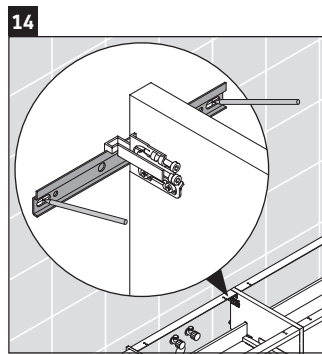

Luv

LU 9563 L

Montageanleitung

D	20 mm	25 mm
X	620 mm	615 mm
Y	570 mm	565 mm

Alle weiteren Montageanleitungen beachten!

Verwendungshinweise

Die Badmöbelserie entspricht den gültigen Normen und Richtlinien zum Zeitpunkt der Auslieferung und ist für den Einsatz in Bädern konzipiert. Eine direkte Benetzung mit Wasser z. B. beim Duschen ist zu vermeiden.

Technische Verbesserungen und optische Veränderungen an den abgebildeten Produkten behalten wir uns vor.

Luv

LU 9563 R

Montageanleitung

D	20 mm	25 mm
X	620 mm	615 mm
Y	570 mm	565 mm

Alle weiteren Montageanleitungen beachten!