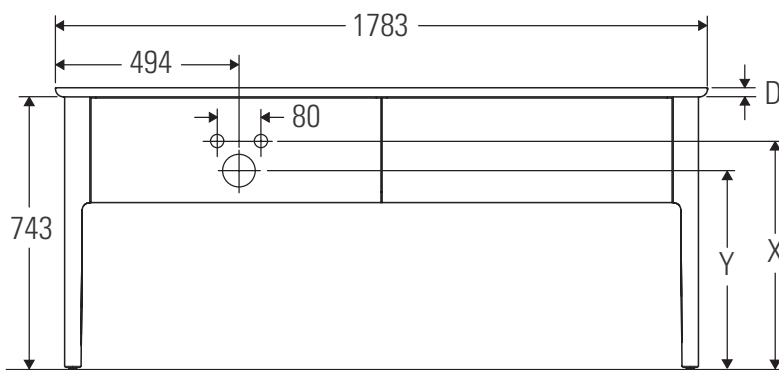

Luv

LU 9563 L

Montageanleitung

D	20 mm	25 mm
X	620 mm	615 mm
Y	570 mm	565 mm

Alle weiteren Montageanleitungen beachten!

Verwendungshinweise

Die Badmöbelserie entspricht den gültigen Normen und Richtlinien zum Zeitpunkt der Auslieferung und ist für den Einsatz in Bädern konzipiert. Eine direkte Benetzung mit Wasser z. B. beim Duschen ist zu vermeiden.

Technische Verbesserungen und optische Veränderungen an den abgebildeten Produkten behalten wir uns vor.

Luv

LU 9563 R

Montageanleitung

D	20 mm	25 mm
X	620 mm	615 mm
Y	570 mm	565 mm

Alle weiteren Montageanleitungen beachten!