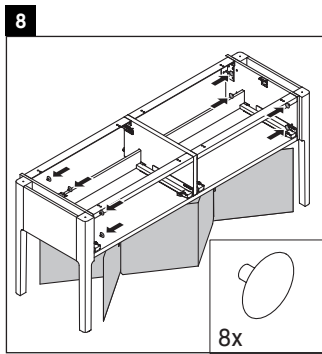

Luv

LU 9563 L

Montageanleitung

D	20 mm	25 mm
X	620 mm	615 mm
Y	570 mm	565 mm

Alle weiteren Montageanleitungen beachten!

Verwendungshinweise

Die Badmöbelserie entspricht den gültigen Normen und Richtlinien zum Zeitpunkt der Auslieferung und ist für den Einsatz in Bädern konzipiert. Eine direkte Benetzung mit Wasser z. B. beim Duschen ist zu vermeiden.

Technische Verbesserungen und optische Veränderungen an den abgebildeten Produkten behalten wir uns vor.

Luv

LU 9563 R

Montageanleitung

D	20 mm	25 mm
X	620 mm	615 mm
Y	570 mm	565 mm

Alle weiteren Montageanleitungen beachten!