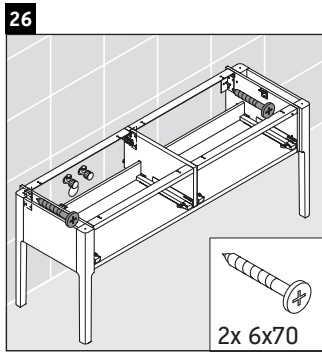

Luv

LU 9563 L

Montageanleitung

D	20 mm	25 mm
X	620 mm	615 mm
Y	570 mm	565 mm

Alle weiteren Montageanleitungen beachten!

Verwendungshinweise

Die Badmöbelserie entspricht den gültigen Normen und Richtlinien zum Zeitpunkt der Auslieferung und ist für den Einsatz in Bädern konzipiert. Eine direkte Benetzung mit Wasser z. B. beim Duschen ist zu vermeiden.

Technische Verbesserungen und optische Veränderungen an den abgebildeten Produkten behalten wir uns vor.

Luv

LU 9563 R

Montageanleitung

D	20 mm	25 mm
X	620 mm	615 mm
Y	570 mm	565 mm

Alle weiteren Montageanleitungen beachten!