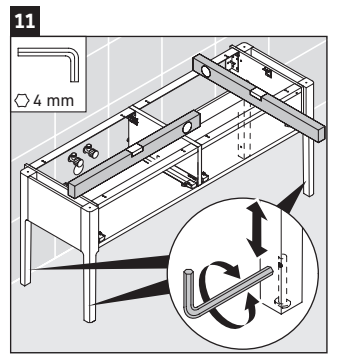

Luv

LU 9563 L

Montageanleitung

D	20 mm	25 mm
X	620 mm	615 mm
Y	570 mm	565 mm

Alle weiteren Montageanleitungen beachten!

Verwendungshinweise

Die Badmöbelserie entspricht den gültigen Normen und Richtlinien zum Zeitpunkt der Auslieferung und ist für den Einsatz in Bädern konzipiert. Eine direkte Benetzung mit Wasser z. B. beim Duschen ist zu vermeiden.

Technische Verbesserungen und optische Veränderungen an den abgebildeten Produkten behalten wir uns vor.

Luv

LU 9563 R

Montageanleitung

D	20 mm	25 mm
X	620 mm	615 mm
Y	570 mm	565 mm

Alle weiteren Montageanleitungen beachten!