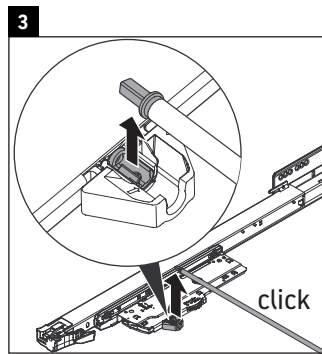

Luv

LU 9563 L

Montageanleitung

D	20 mm	25 mm
X	620 mm	615 mm
Y	570 mm	565 mm

Alle weiteren Montageanleitungen beachten!

Verwendungshinweise

Die Badmöbelserie entspricht den gültigen Normen und Richtlinien zum Zeitpunkt der Auslieferung und ist für den Einsatz in Bädern konzipiert. Eine direkte Benetzung mit Wasser z. B. beim Duschen ist zu vermeiden.

Technische Verbesserungen und optische Veränderungen an den abgebildeten Produkten behalten wir uns vor.

Luv

LU 9563 R

Montageanleitung

D	20 mm	25 mm
X	620 mm	615 mm
Y	570 mm	565 mm

Alle weiteren Montageanleitungen beachten!