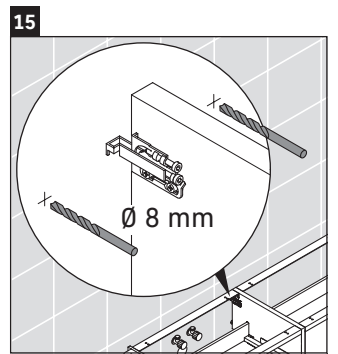

Luv

LU 9563 L

Montageanleitung

D	20 mm	25 mm
X	620 mm	615 mm
Y	570 mm	565 mm

Alle weiteren Montageanleitungen beachten!

Verwendungshinweise

Die Badmöbelserie entspricht den gültigen Normen und Richtlinien zum Zeitpunkt der Auslieferung und ist für den Einsatz in Bädern konzipiert. Eine direkte Benetzung mit Wasser z. B. beim Duschen ist zu vermeiden.

Technische Verbesserungen und optische Veränderungen an den abgebildeten Produkten behalten wir uns vor.

Luv

LU 9563 R

Montageanleitung

D	20 mm	25 mm
X	620 mm	615 mm
Y	570 mm	565 mm

Alle weiteren Montageanleitungen beachten!