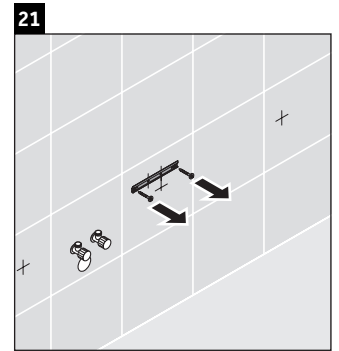

Luv

LU 9563 L

Montageanleitung

D	20 mm	25 mm
X	620 mm	615 mm
Y	570 mm	565 mm

Alle weiteren Montageanleitungen beachten!

Verwendungshinweise

Die Badmöbelserie entspricht den gültigen Normen und Richtlinien zum Zeitpunkt der Auslieferung und ist für den Einsatz in Bädern konzipiert. Eine direkte Benetzung mit Wasser z. B. beim Duschen ist zu vermeiden.

Technische Verbesserungen und optische Veränderungen an den abgebildeten Produkten behalten wir uns vor.

Luv

LU 9563 R

Montageanleitung

D	20 mm	25 mm
X	620 mm	615 mm
Y	570 mm	565 mm

Alle weiteren Montageanleitungen beachten!