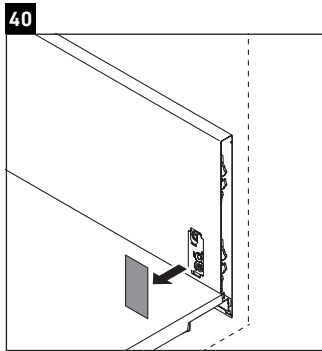

Luv

LU 9563 L

Montageanleitung

D	20 mm	25 mm
X	620 mm	615 mm
Y	570 mm	565 mm

Alle weiteren Montageanleitungen beachten!

Verwendungshinweise

Die Badmöbelserie entspricht den gültigen Normen und Richtlinien zum Zeitpunkt der Auslieferung und ist für den Einsatz in Bädern konzipiert. Eine direkte Benetzung mit Wasser z. B. beim Duschen ist zu vermeiden.

Technische Verbesserungen und optische Veränderungen an den abgebildeten Produkten behalten wir uns vor.

Luv

LU 9563 R

Montageanleitung

D	20 mm	25 mm
X	620 mm	615 mm
Y	570 mm	565 mm

Alle weiteren Montageanleitungen beachten!