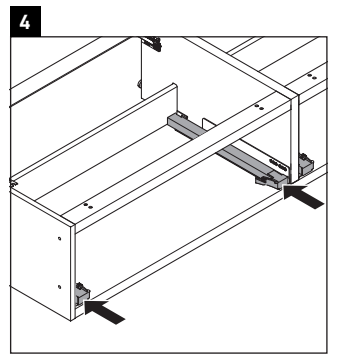

Luv

LU 9563 L

Montageanleitung

D	20 mm	25 mm
X	620 mm	615 mm
Y	570 mm	565 mm

Alle weiteren Montageanleitungen beachten!

Verwendungshinweise

Die Badmöbelserie entspricht den gültigen Normen und Richtlinien zum Zeitpunkt der Auslieferung und ist für den Einsatz in Bädern konzipiert. Eine direkte Benetzung mit Wasser z. B. beim Duschen ist zu vermeiden.

Technische Verbesserungen und optische Veränderungen an den abgebildeten Produkten behalten wir uns vor.

Luv

LU 9563 R

Montageanleitung

D	20 mm	25 mm
X	620 mm	615 mm
Y	570 mm	565 mm

Alle weiteren Montageanleitungen beachten!