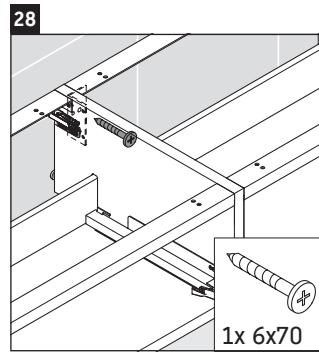

Luv

LU 9563 L

Montageanleitung

D	20 mm	25 mm
X	620 mm	615 mm
Y	570 mm	565 mm

Alle weiteren Montageanleitungen beachten!

Verwendungshinweise

Die Badmöbelserie entspricht den gültigen Normen und Richtlinien zum Zeitpunkt der Auslieferung und ist für den Einsatz in Bädern konzipiert. Eine direkte Benetzung mit Wasser z. B. beim Duschen ist zu vermeiden.

Technische Verbesserungen und optische Veränderungen an den abgebildeten Produkten behalten wir uns vor.

Luv

LU 9563 R

Montageanleitung

D	20 mm	25 mm
X	620 mm	615 mm
Y	570 mm	565 mm

Alle weiteren Montageanleitungen beachten!