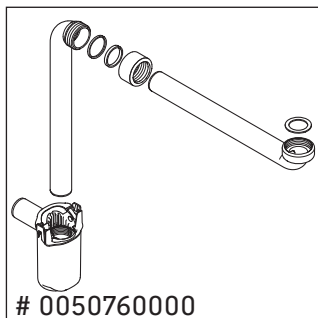

Luv

LU 9563 L

Montageanleitung

D	20 mm	25 mm
X	620 mm	615 mm
Y	570 mm	565 mm

Alle weiteren Montageanleitungen beachten!

Verwendungshinweise

Die Badmöbelserie entspricht den gültigen Normen und Richtlinien zum Zeitpunkt der Auslieferung und ist für den Einsatz in Bädern konzipiert. Eine direkte Benetzung mit Wasser z. B. beim Duschen ist zu vermeiden.

Technische Verbesserungen und optische Veränderungen an den abgebildeten Produkten behalten wir uns vor.

Luv

LU 9563 R

Montageanleitung

D	20 mm	25 mm
X	620 mm	615 mm
Y	570 mm	565 mm

Alle weiteren Montageanleitungen beachten!