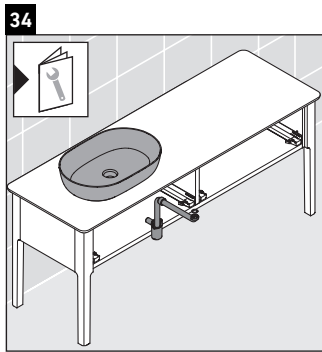

Luv

LU 9563 L

Montageanleitung

D	20 mm	25 mm
X	620 mm	615 mm
Y	570 mm	565 mm

Alle weiteren Montageanleitungen beachten!

Verwendungshinweise

Die Badmöbelserie entspricht den gültigen Normen und Richtlinien zum Zeitpunkt der Auslieferung und ist für den Einsatz in Bädern konzipiert. Eine direkte Benetzung mit Wasser z. B. beim Duschen ist zu vermeiden.

Technische Verbesserungen und optische Veränderungen an den abgebildeten Produkten behalten wir uns vor.

Luv

LU 9563 R

Montageanleitung

D	20 mm	25 mm
X	620 mm	615 mm
Y	570 mm	565 mm

Alle weiteren Montageanleitungen beachten!