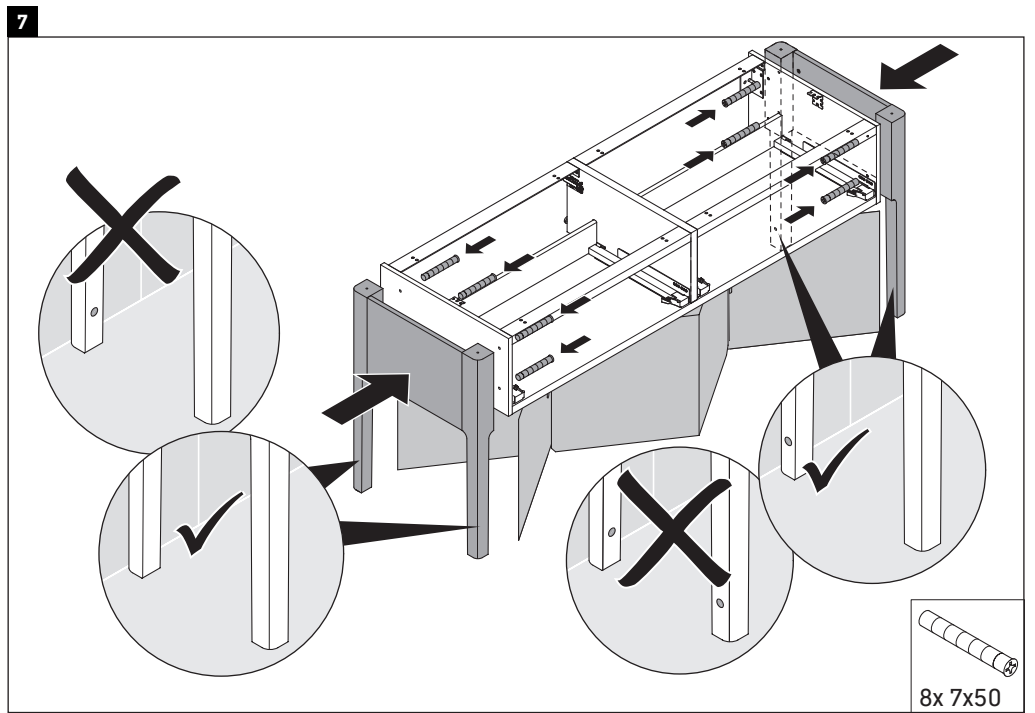

Luv

LU 9563 L

Montageanleitung

D	20 mm	25 mm
X	620 mm	615 mm
Y	570 mm	565 mm

Alle weiteren Montageanleitungen beachten!

Verwendungshinweise

Die Badmöbelserie entspricht den gültigen Normen und Richtlinien zum Zeitpunkt der Auslieferung und ist für den Einsatz in Bädern konzipiert. Eine direkte Benetzung mit Wasser z. B. beim Duschen ist zu vermeiden.

Technische Verbesserungen und optische Veränderungen an den abgebildeten Produkten behalten wir uns vor.

Luv

LU 9563 R

Montageanleitung

D	20 mm	25 mm
X	620 mm	615 mm
Y	570 mm	565 mm

Alle weiteren Montageanleitungen beachten!