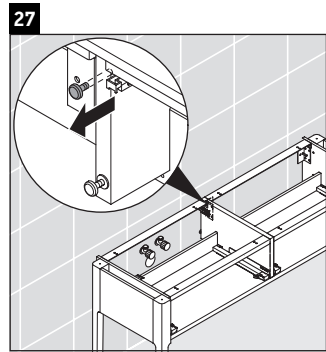

Luv

LU 9563 L

Montageanleitung

D	20 mm	25 mm
X	620 mm	615 mm
Y	570 mm	565 mm

Alle weiteren Montageanleitungen beachten!

Verwendungshinweise

Die Badmöbelserie entspricht den gültigen Normen und Richtlinien zum Zeitpunkt der Auslieferung und ist für den Einsatz in Bädern konzipiert. Eine direkte Benetzung mit Wasser z. B. beim Duschen ist zu vermeiden.

Technische Verbesserungen und optische Veränderungen an den abgebildeten Produkten behalten wir uns vor.

Luv

LU 9563 R

Montageanleitung

D	20 mm	25 mm
X	620 mm	615 mm
Y	570 mm	565 mm

Alle weiteren Montageanleitungen beachten!