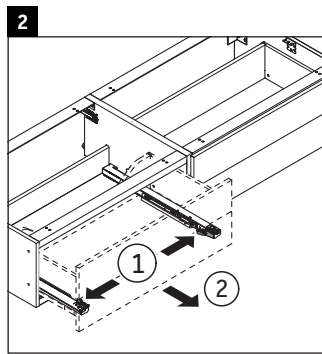

Luv

LU 9563 L

Montageanleitung

D	20 mm	25 mm
X	620 mm	615 mm
Y	570 mm	565 mm

Alle weiteren Montageanleitungen beachten!

Verwendungshinweise

Die Badmöbelserie entspricht den gültigen Normen und Richtlinien zum Zeitpunkt der Auslieferung und ist für den Einsatz in Bädern konzipiert. Eine direkte Benetzung mit Wasser z. B. beim Duschen ist zu vermeiden.

Technische Verbesserungen und optische Veränderungen an den abgebildeten Produkten behalten wir uns vor.

Luv

LU 9563 R

Montageanleitung

D	20 mm	25 mm
X	620 mm	615 mm
Y	570 mm	565 mm

Alle weiteren Montageanleitungen beachten!