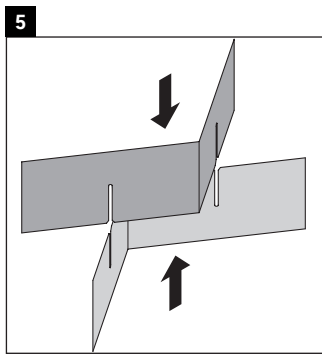

Luv

LU 9563 L

Montageanleitung

D	20 mm	25 mm
X	620 mm	615 mm
Y	570 mm	565 mm

Alle weiteren Montageanleitungen beachten!

Verwendungshinweise

Die Badmöbelserie entspricht den gültigen Normen und Richtlinien zum Zeitpunkt der Auslieferung und ist für den Einsatz in Bädern konzipiert. Eine direkte Benetzung mit Wasser z. B. beim Duschen ist zu vermeiden.

Technische Verbesserungen und optische Veränderungen an den abgebildeten Produkten behalten wir uns vor.

Luv

LU 9563 R

Montageanleitung

D	20 mm	25 mm
X	620 mm	615 mm
Y	570 mm	565 mm

Alle weiteren Montageanleitungen beachten!