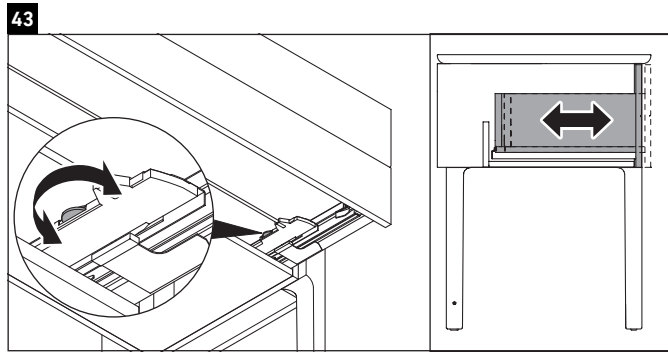

Luv

LU 9563 L

Montageanleitung

D	20 mm	25 mm
X	620 mm	615 mm
Y	570 mm	565 mm

Alle weiteren Montageanleitungen beachten!

Verwendungshinweise

Die Badmöbelserie entspricht den gültigen Normen und Richtlinien zum Zeitpunkt der Auslieferung und ist für den Einsatz in Bädern konzipiert. Eine direkte Benetzung mit Wasser z. B. beim Duschen ist zu vermeiden.

Technische Verbesserungen und optische Veränderungen an den abgebildeten Produkten behalten wir uns vor.

Luv

LU 9563 R

Montageanleitung

D	20 mm	25 mm
X	620 mm	615 mm
Y	570 mm	565 mm

Alle weiteren Montageanleitungen beachten!