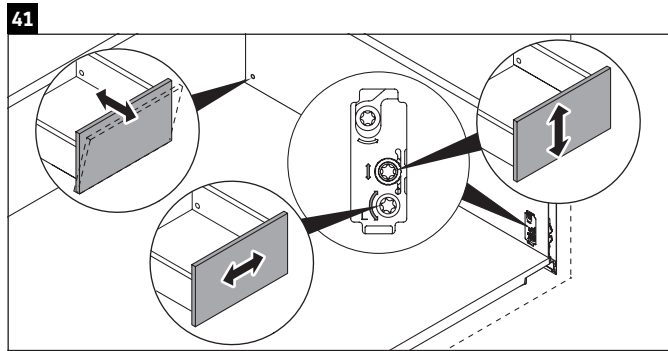

Luv

LU 9563 L

Montageanleitung

D	20 mm	25 mm
X	620 mm	615 mm
Y	570 mm	565 mm

Alle weiteren Montageanleitungen beachten!

Verwendungshinweise

Die Badmöbelserie entspricht den gültigen Normen und Richtlinien zum Zeitpunkt der Auslieferung und ist für den Einsatz in Bädern konzipiert. Eine direkte Benetzung mit Wasser z. B. beim Duschen ist zu vermeiden.

Technische Verbesserungen und optische Veränderungen an den abgebildeten Produkten behalten wir uns vor.

Luv

LU 9563 R

Montageanleitung

D	20 mm	25 mm
X	620 mm	615 mm
Y	570 mm	565 mm

Alle weiteren Montageanleitungen beachten!