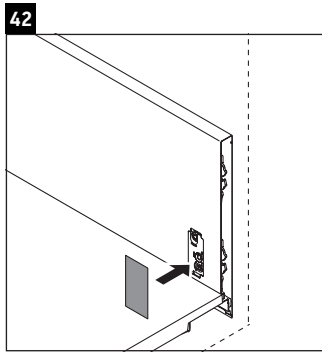

Luv

LU 9563 L

Montageanleitung

D	20 mm	25 mm
X	620 mm	615 mm
Y	570 mm	565 mm

Alle weiteren Montageanleitungen beachten!

Verwendungshinweise

Die Badmöbelserie entspricht den gültigen Normen und Richtlinien zum Zeitpunkt der Auslieferung und ist für den Einsatz in Bädern konzipiert. Eine direkte Benetzung mit Wasser z. B. beim Duschen ist zu vermeiden.

Technische Verbesserungen und optische Veränderungen an den abgebildeten Produkten behalten wir uns vor.

Luv

LU 9563 R

Montageanleitung

D	20 mm	25 mm
X	620 mm	615 mm
Y	570 mm	565 mm

Alle weiteren Montageanleitungen beachten!