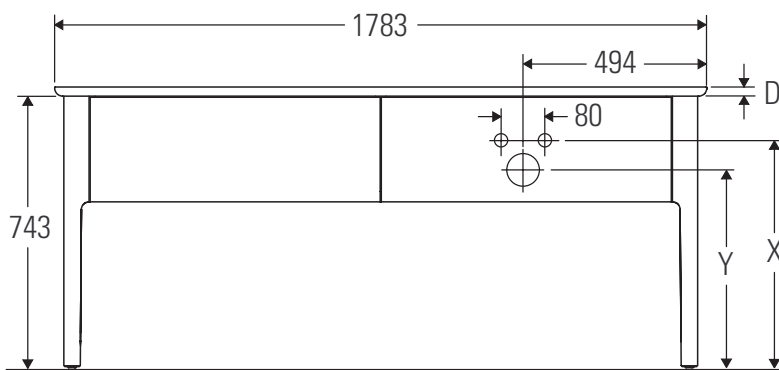

Luv

LU 9563 L

Montageanleitung

D	20 mm	25 mm
X	620 mm	615 mm
Y	570 mm	565 mm

Alle weiteren Montageanleitungen beachten!

Verwendungshinweise

Die Badmöbelserie entspricht den gültigen Normen und Richtlinien zum Zeitpunkt der Auslieferung und ist für den Einsatz in Bädern konzipiert. Eine direkte Benetzung mit Wasser z. B. beim Duschen ist zu vermeiden.

Technische Verbesserungen und optische Veränderungen an den abgebildeten Produkten behalten wir uns vor.

Luv

LU 9563 R

Montageanleitung

D	20 mm	25 mm
X	620 mm	615 mm
Y	570 mm	565 mm

Alle weiteren Montageanleitungen beachten!