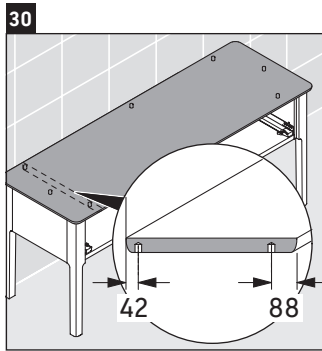

Luv

LU 9563 L

Montageanleitung

D	20 mm	25 mm
X	620 mm	615 mm
Y	570 mm	565 mm

Alle weiteren Montageanleitungen beachten!

Verwendungshinweise

Die Badmöbelserie entspricht den gültigen Normen und Richtlinien zum Zeitpunkt der Auslieferung und ist für den Einsatz in Bädern konzipiert. Eine direkte Benetzung mit Wasser z. B. beim Duschen ist zu vermeiden.

Technische Verbesserungen und optische Veränderungen an den abgebildeten Produkten behalten wir uns vor.

Luv

LU 9563 R

Montageanleitung

D	20 mm	25 mm
X	620 mm	615 mm
Y	570 mm	565 mm

Alle weiteren Montageanleitungen beachten!