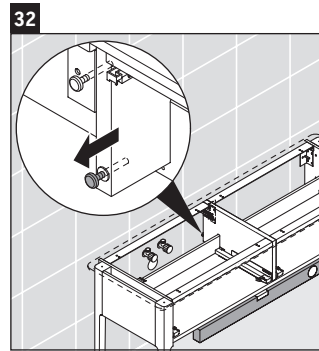

Luv

LU 9563 L

Montageanleitung

D	20 mm	25 mm
X	620 mm	615 mm
Y	570 mm	565 mm

Alle weiteren Montageanleitungen beachten!

Verwendungshinweise

Die Badmöbelserie entspricht den gültigen Normen und Richtlinien zum Zeitpunkt der Auslieferung und ist für den Einsatz in Bädern konzipiert. Eine direkte Benetzung mit Wasser z. B. beim Duschen ist zu vermeiden.

Technische Verbesserungen und optische Veränderungen an den abgebildeten Produkten behalten wir uns vor.

Luv

LU 9563 R

Montageanleitung

D	20 mm	25 mm
X	620 mm	615 mm
Y	570 mm	565 mm

Alle weiteren Montageanleitungen beachten!