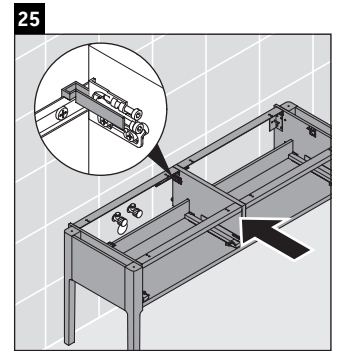

Luv

LU 9563 L

Montageanleitung

D	20 mm	25 mm
X	620 mm	615 mm
Y	570 mm	565 mm

Alle weiteren Montageanleitungen beachten!

Verwendungshinweise

Die Badmöbelserie entspricht den gültigen Normen und Richtlinien zum Zeitpunkt der Auslieferung und ist für den Einsatz in Bädern konzipiert. Eine direkte Benetzung mit Wasser z. B. beim Duschen ist zu vermeiden.

Technische Verbesserungen und optische Veränderungen an den abgebildeten Produkten behalten wir uns vor.

Luv

LU 9563 R

Montageanleitung

D	20 mm	25 mm
X	620 mm	615 mm
Y	570 mm	565 mm

Alle weiteren Montageanleitungen beachten!