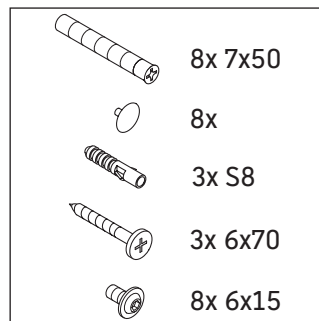

Luv

LU 9563 L

Montageanleitung

D	20 mm	25 mm
X	620 mm	615 mm
Y	570 mm	565 mm

Alle weiteren Montageanleitungen beachten!

Verwendungshinweise

Die Badmöbelserie entspricht den gültigen Normen und Richtlinien zum Zeitpunkt der Auslieferung und ist für den Einsatz in Bädern konzipiert. Eine direkte Benetzung mit Wasser z. B. beim Duschen ist zu vermeiden.

Technische Verbesserungen und optische Veränderungen an den abgebildeten Produkten behalten wir uns vor.

Luv

LU 9563 R

Montageanleitung

D	20 mm	25 mm
X	620 mm	615 mm
Y	570 mm	565 mm

Alle weiteren Montageanleitungen beachten!