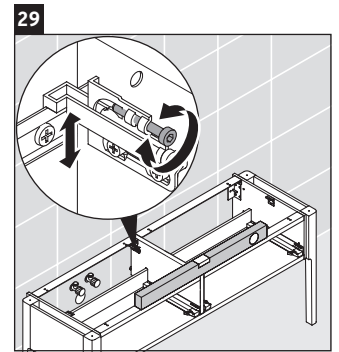

Luv

LU 9563 L

Montageanleitung

D	20 mm	25 mm
X	620 mm	615 mm
Y	570 mm	565 mm

Alle weiteren Montageanleitungen beachten!

Verwendungshinweise

Die Badmöbelserie entspricht den gültigen Normen und Richtlinien zum Zeitpunkt der Auslieferung und ist für den Einsatz in Bädern konzipiert. Eine direkte Benetzung mit Wasser z. B. beim Duschen ist zu vermeiden.

Technische Verbesserungen und optische Veränderungen an den abgebildeten Produkten behalten wir uns vor.

Luv

LU 9563 R

Montageanleitung

D	20 mm	25 mm
X	620 mm	615 mm
Y	570 mm	565 mm

Alle weiteren Montageanleitungen beachten!