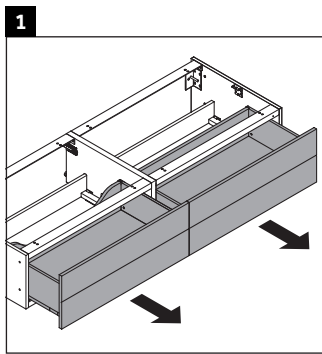

Luv

LU 9563 L

Montageanleitung

D	20 mm	25 mm
X	620 mm	615 mm
Y	570 mm	565 mm

Alle weiteren Montageanleitungen beachten!

Verwendungshinweise

Die Badmöbelserie entspricht den gültigen Normen und Richtlinien zum Zeitpunkt der Auslieferung und ist für den Einsatz in Bädern konzipiert. Eine direkte Benetzung mit Wasser z. B. beim Duschen ist zu vermeiden.

Technische Verbesserungen und optische Veränderungen an den abgebildeten Produkten behalten wir uns vor.

Luv

LU 9563 R

Montageanleitung

D	20 mm	25 mm
X	620 mm	615 mm
Y	570 mm	565 mm

Alle weiteren Montageanleitungen beachten!