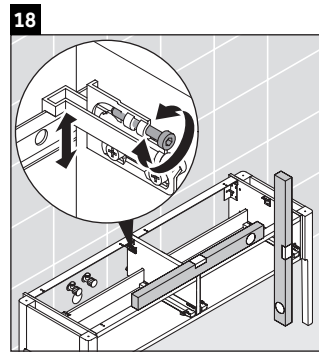

Luv

LU 9563 L

Montageanleitung

D	20 mm	25 mm
X	620 mm	615 mm
Y	570 mm	565 mm

Alle weiteren Montageanleitungen beachten!

Verwendungshinweise

Die Badmöbelserie entspricht den gültigen Normen und Richtlinien zum Zeitpunkt der Auslieferung und ist für den Einsatz in Bädern konzipiert. Eine direkte Benetzung mit Wasser z. B. beim Duschen ist zu vermeiden.

Technische Verbesserungen und optische Veränderungen an den abgebildeten Produkten behalten wir uns vor.

Luv

LU 9563 R

Montageanleitung

D	20 mm	25 mm
X	620 mm	615 mm
Y	570 mm	565 mm

Alle weiteren Montageanleitungen beachten!