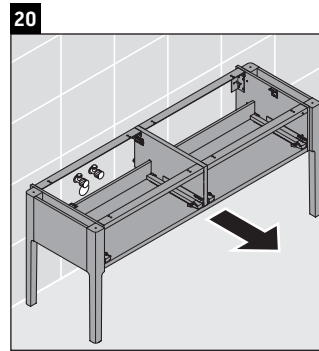

Luv

LU 9563 L

Montageanleitung

D	20 mm	25 mm
X	620 mm	615 mm
Y	570 mm	565 mm

Alle weiteren Montageanleitungen beachten!

Verwendungshinweise

Die Badmöbelserie entspricht den gültigen Normen und Richtlinien zum Zeitpunkt der Auslieferung und ist für den Einsatz in Bädern konzipiert. Eine direkte Benetzung mit Wasser z. B. beim Duschen ist zu vermeiden.

Technische Verbesserungen und optische Veränderungen an den abgebildeten Produkten behalten wir uns vor.

Luv

LU 9563 R

Montageanleitung

D	20 mm	25 mm
X	620 mm	615 mm
Y	570 mm	565 mm

Alle weiteren Montageanleitungen beachten!