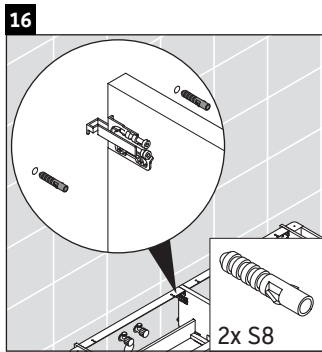

Luv

LU 9563 L

Montageanleitung

D	20 mm	25 mm
X	620 mm	615 mm
Y	570 mm	565 mm

Alle weiteren Montageanleitungen beachten!

Verwendungshinweise

Die Badmöbelserie entspricht den gültigen Normen und Richtlinien zum Zeitpunkt der Auslieferung und ist für den Einsatz in Bädern konzipiert. Eine direkte Benetzung mit Wasser z. B. beim Duschen ist zu vermeiden.

Technische Verbesserungen und optische Veränderungen an den abgebildeten Produkten behalten wir uns vor.

Luv

LU 9563 R

Montageanleitung

D	20 mm	25 mm
X	620 mm	615 mm
Y	570 mm	565 mm

Alle weiteren Montageanleitungen beachten!