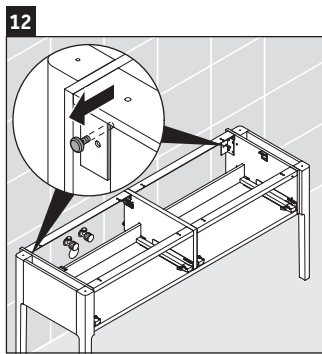

Luv

LU 9563 L

Montageanleitung

D	20 mm	25 mm
X	620 mm	615 mm
Y	570 mm	565 mm

Alle weiteren Montageanleitungen beachten!

Verwendungshinweise

Die Badmöbelserie entspricht den gültigen Normen und Richtlinien zum Zeitpunkt der Auslieferung und ist für den Einsatz in Bädern konzipiert. Eine direkte Benetzung mit Wasser z. B. beim Duschen ist zu vermeiden.

Technische Verbesserungen und optische Veränderungen an den abgebildeten Produkten behalten wir uns vor.

Luv

LU 9563 R

Montageanleitung

D	20 mm	25 mm
X	620 mm	615 mm
Y	570 mm	565 mm

Alle weiteren Montageanleitungen beachten!