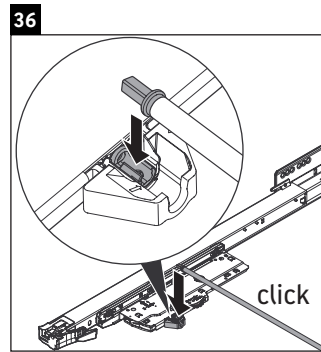

Luv

LU 9563 L

Montageanleitung

D	20 mm	25 mm
X	620 mm	615 mm
Y	570 mm	565 mm

Alle weiteren Montageanleitungen beachten!

Verwendungshinweise

Die Badmöbelserie entspricht den gültigen Normen und Richtlinien zum Zeitpunkt der Auslieferung und ist für den Einsatz in Bädern konzipiert. Eine direkte Benetzung mit Wasser z. B. beim Duschen ist zu vermeiden.

Technische Verbesserungen und optische Veränderungen an den abgebildeten Produkten behalten wir uns vor.

Luv

LU 9563 R

Montageanleitung

D	20 mm	25 mm
X	620 mm	615 mm
Y	570 mm	565 mm

Alle weiteren Montageanleitungen beachten!