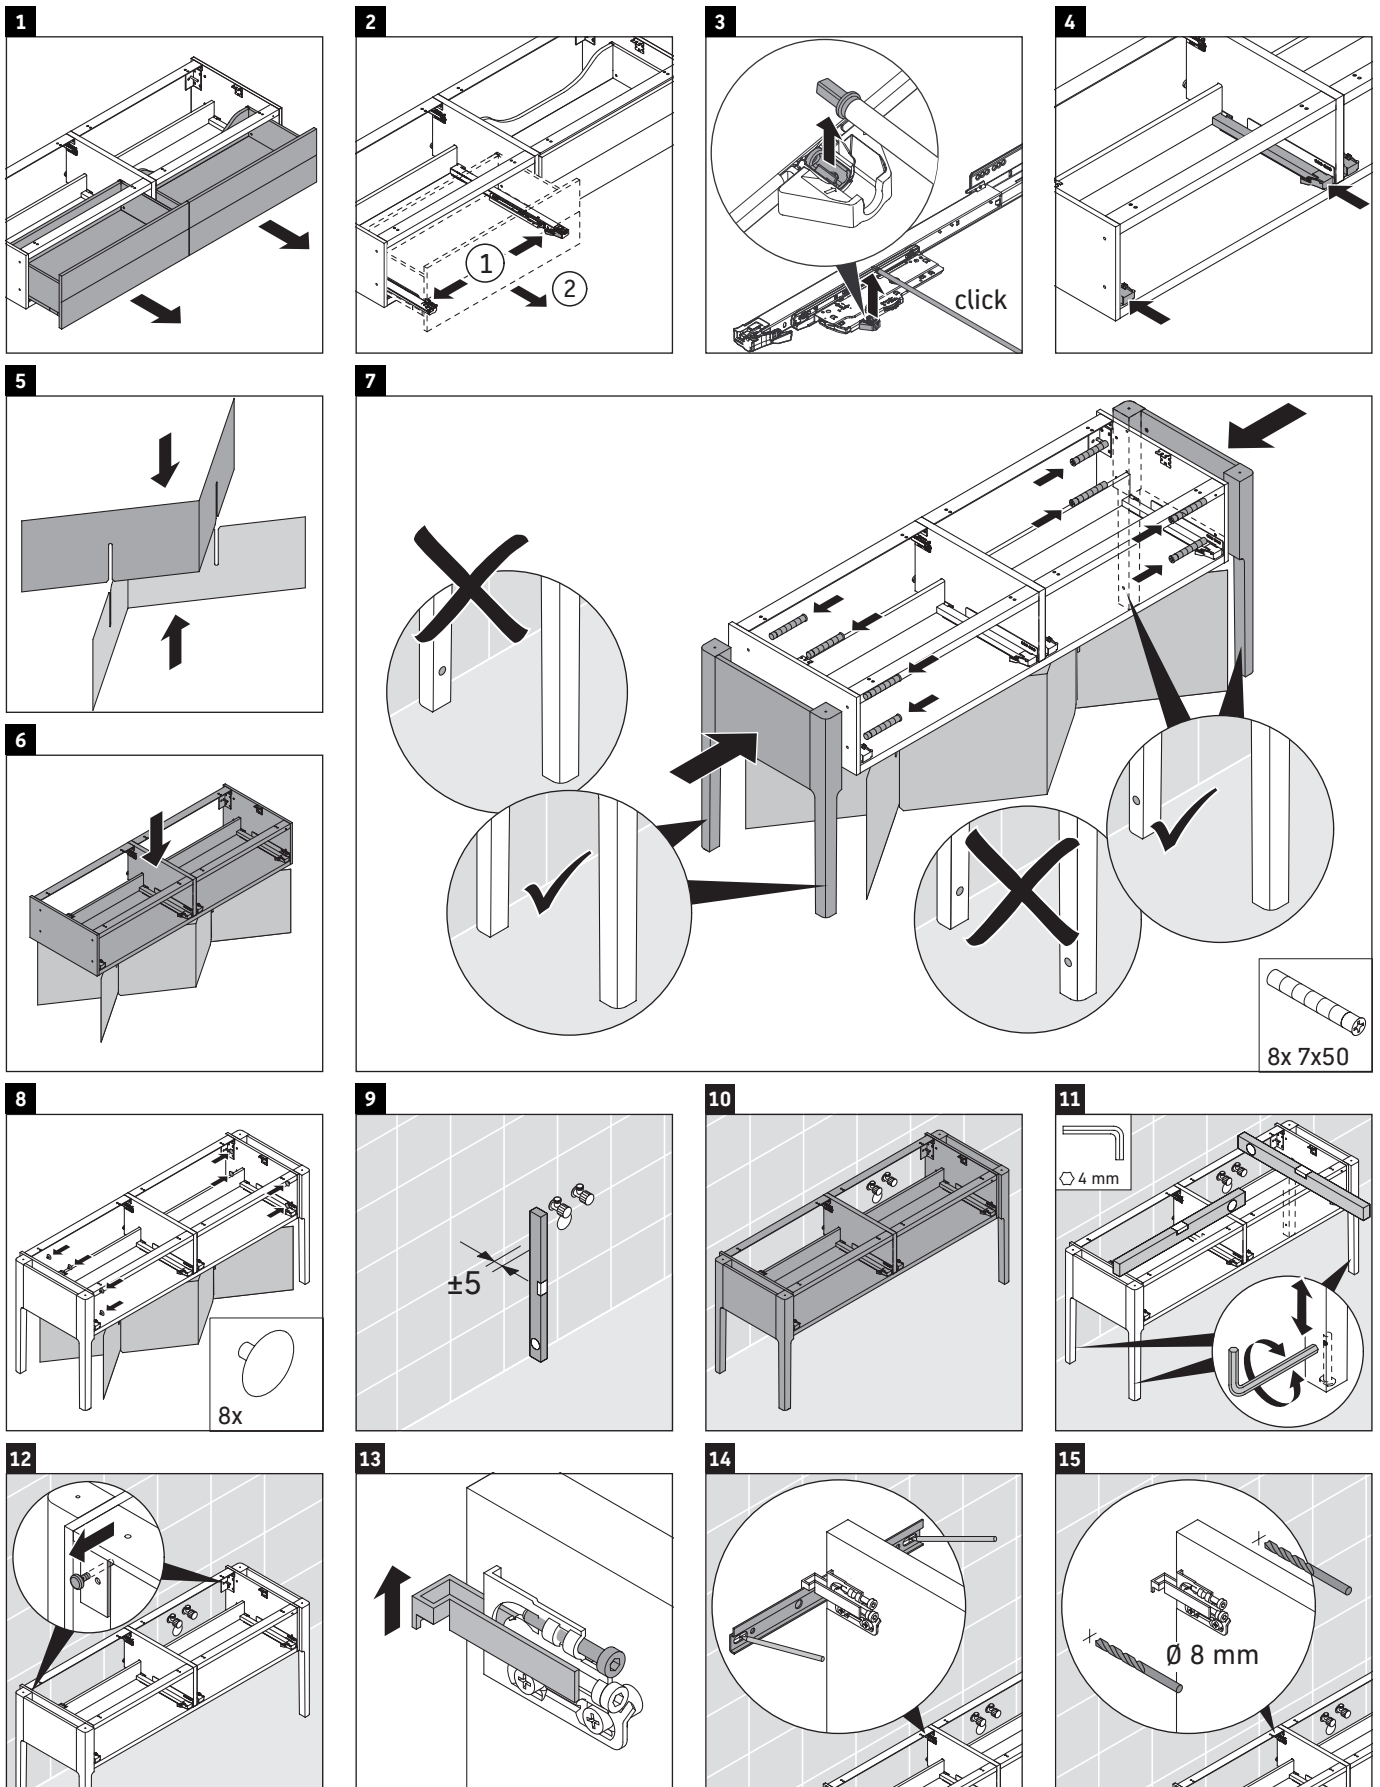

Duravit AG, Werderstr. 36, 78132 Hornberg, Germany, Phone +49 78 33 700, Fax +49 78 33 70 289, info@duravit.de, www.duravit.de