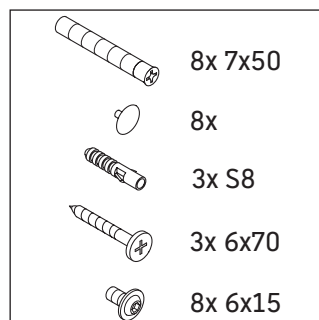

Luv

LU 9563 L

Montageanleitung

D	20 mm	25 mm
X	620 mm	615 mm
Y	570 mm	565 mm

Alle weiteren Montageanleitungen beachten!

Verwendungshinweise

Die Badmöbelserie entspricht den gültigen Normen und Richtlinien zum Zeitpunkt der Auslieferung und ist für den Einsatz in Bädern konzipiert. Eine direkte Benetzung mit Wasser z. B. beim Duschen ist zu vermeiden.

Technische Verbesserungen und optische Veränderungen an den abgebildeten Produkten behalten wir uns vor.

Luv

LU 9563 R

Montageanleitung

D	20 mm	25 mm
X	620 mm	615 mm
Y	570 mm	565 mm

Alle weiteren Montageanleitungen beachten!