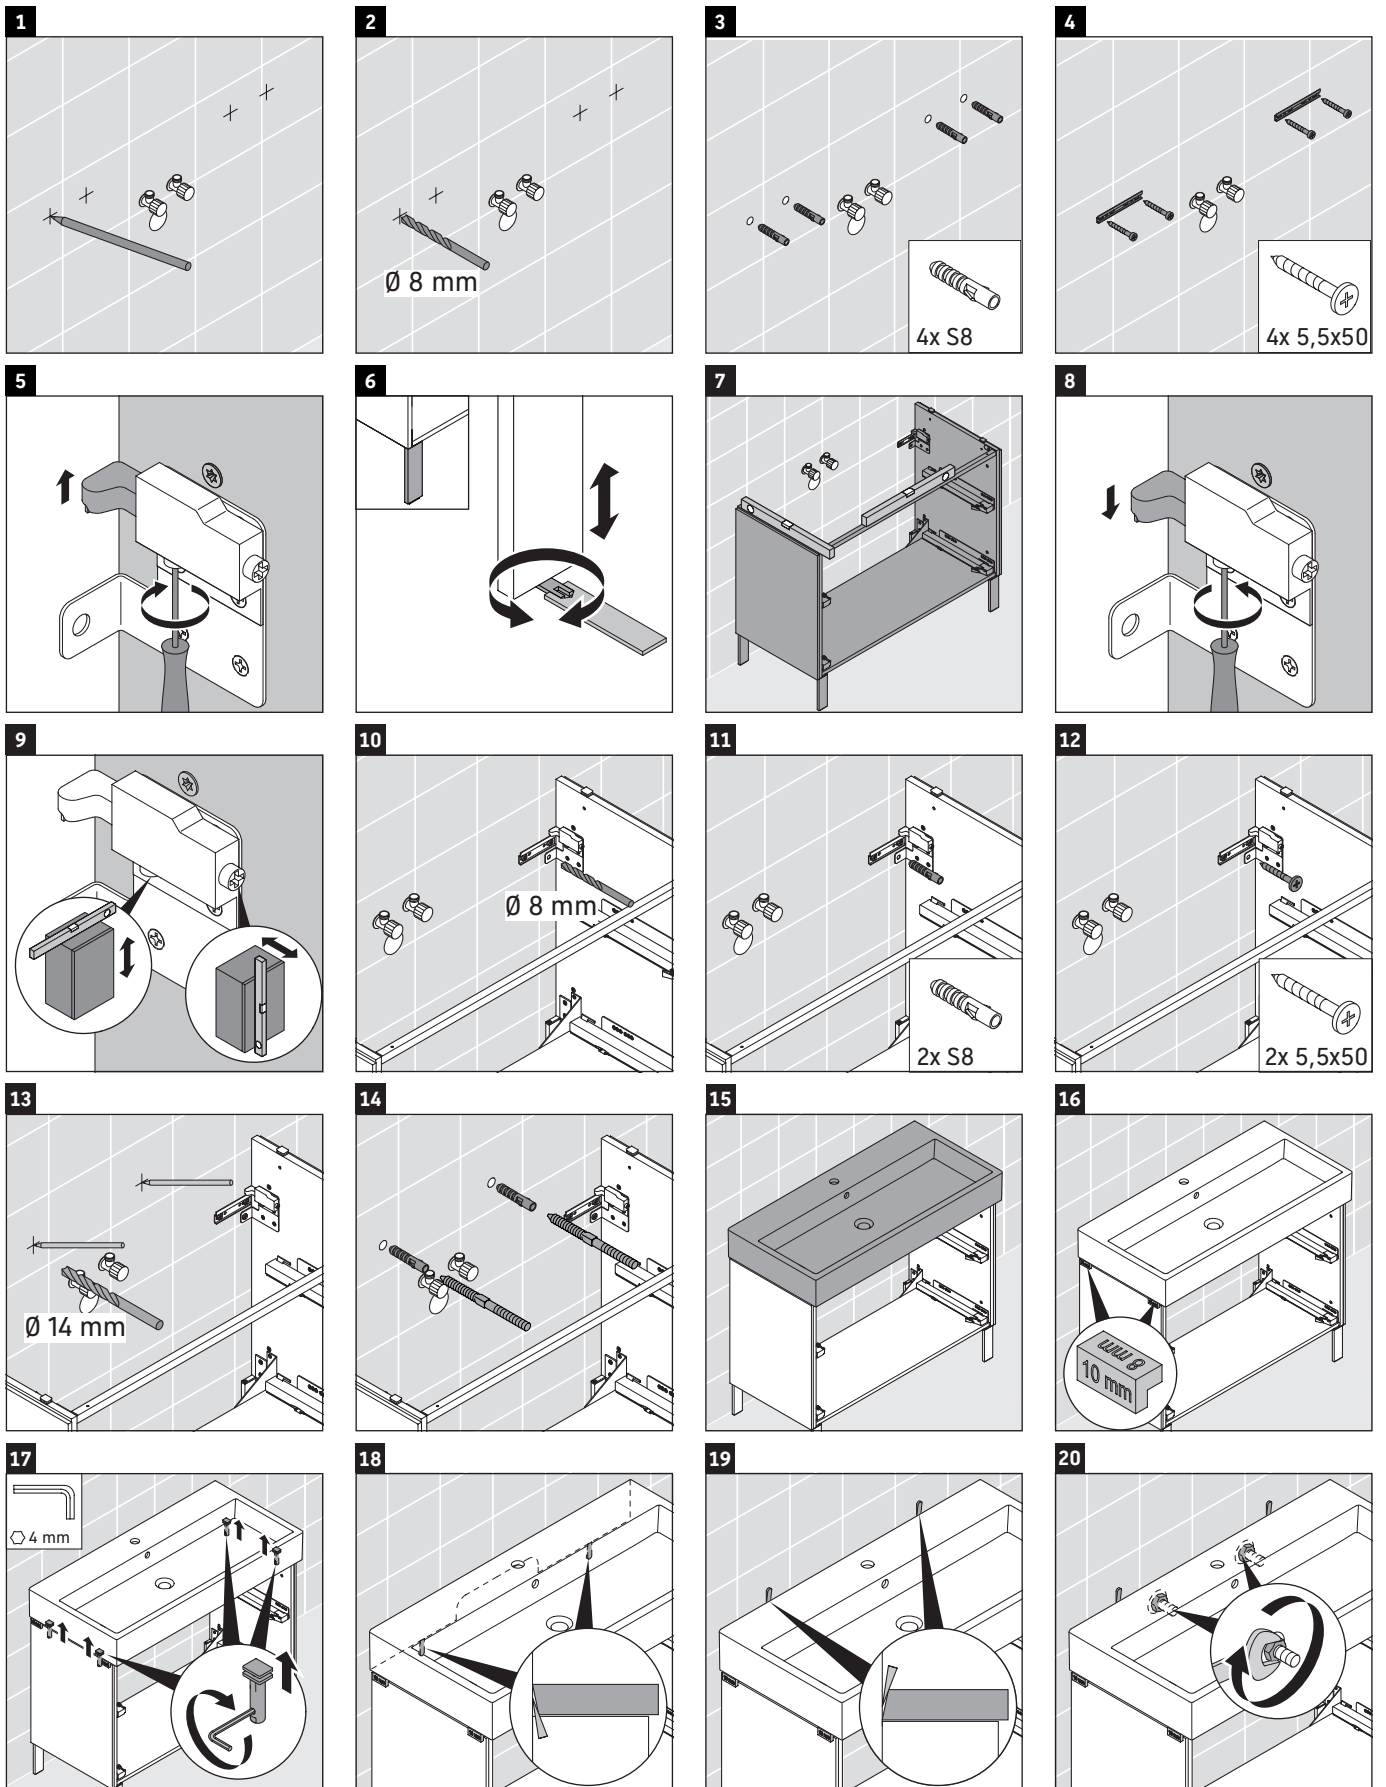

Best.-Nr. LC6777/17.03.1