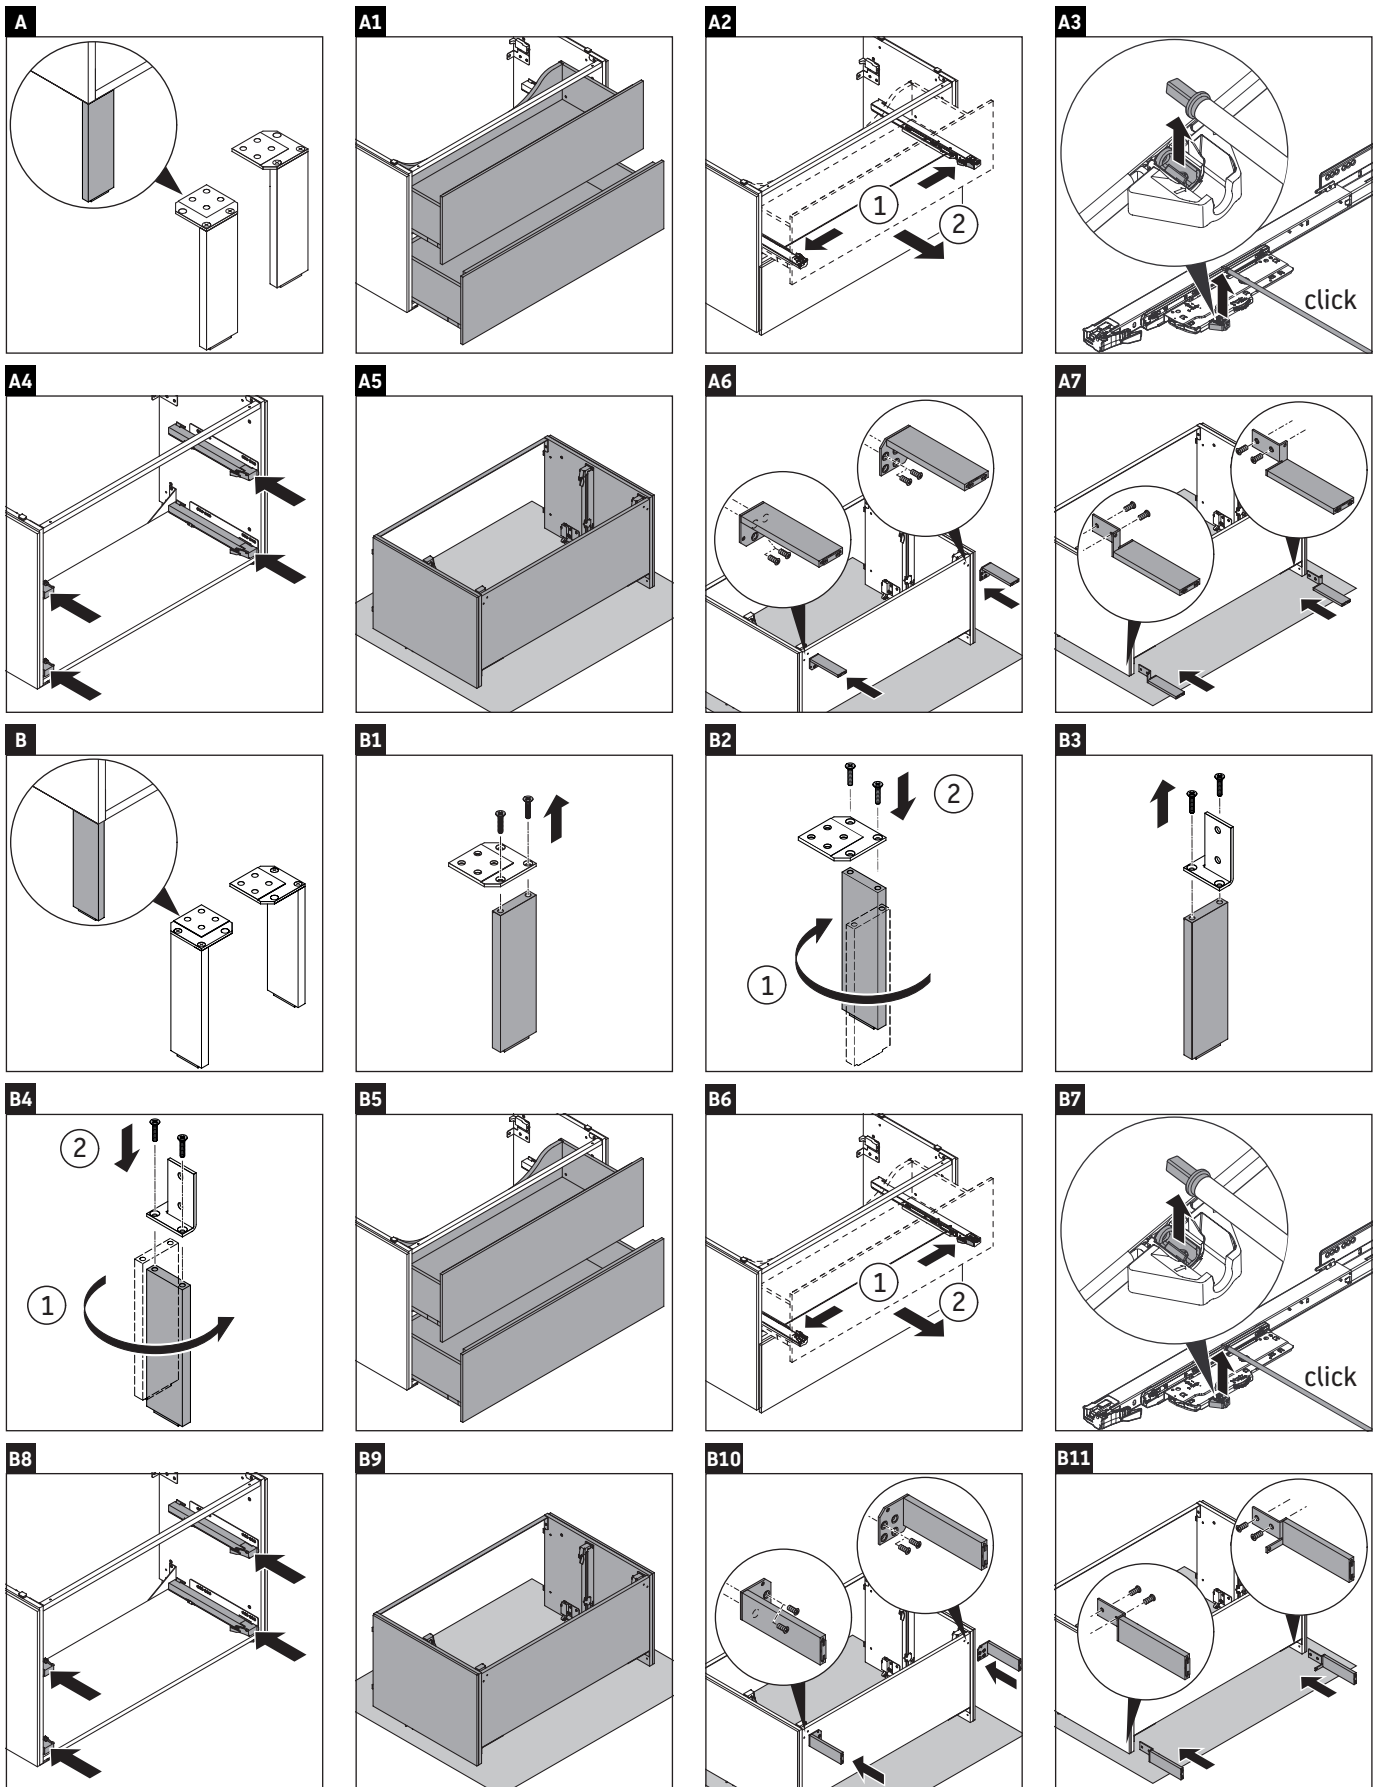

Best.-Nr. LC6777/17.03.1