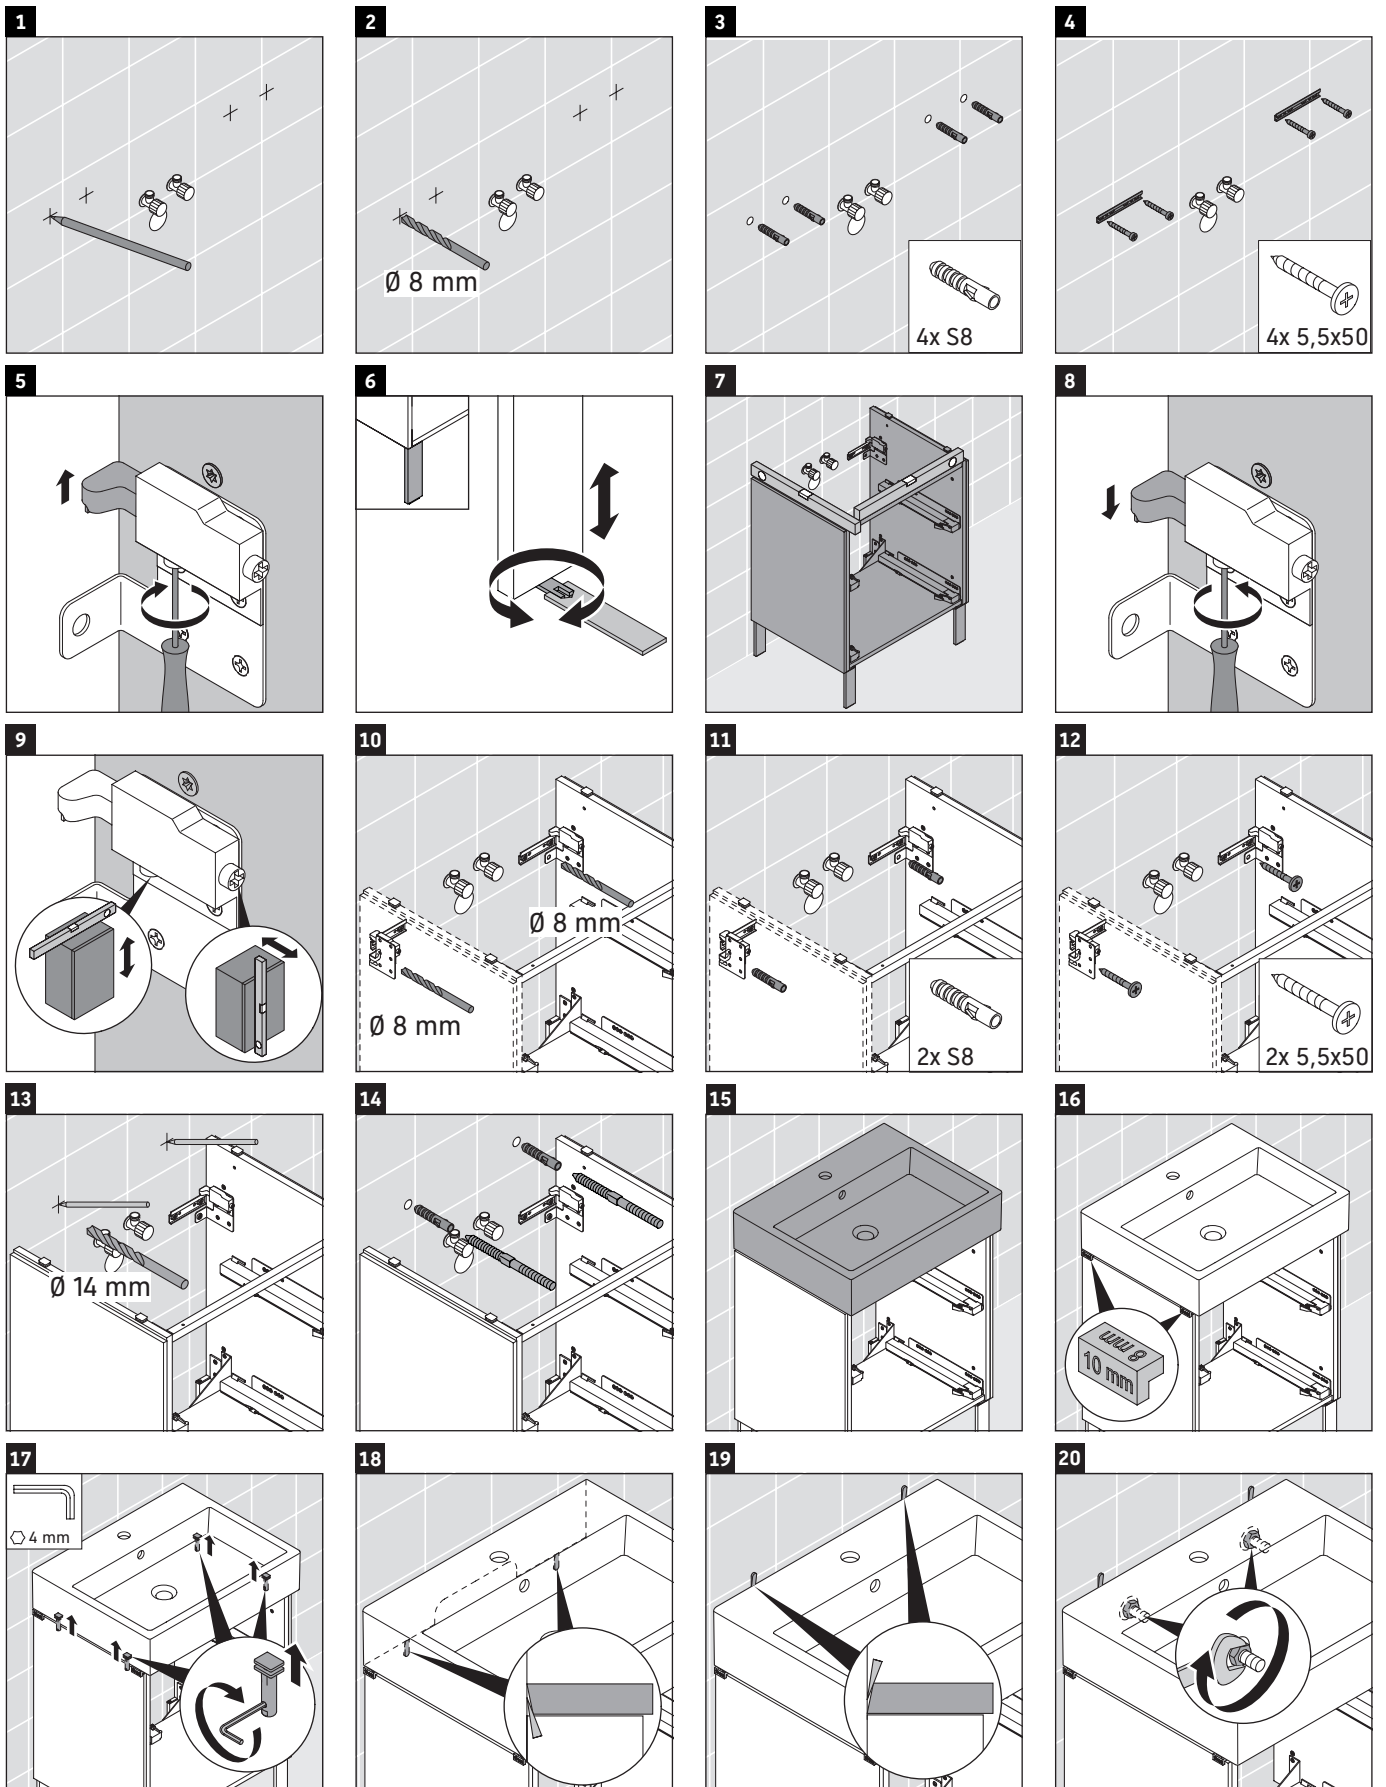

Duravit AG, Werderstr. 36, 78132 Hornberg, Germany, Phone +49 78 33 700, Fax +49 78 33 70 289, info@duravit.de, www.duravit.de