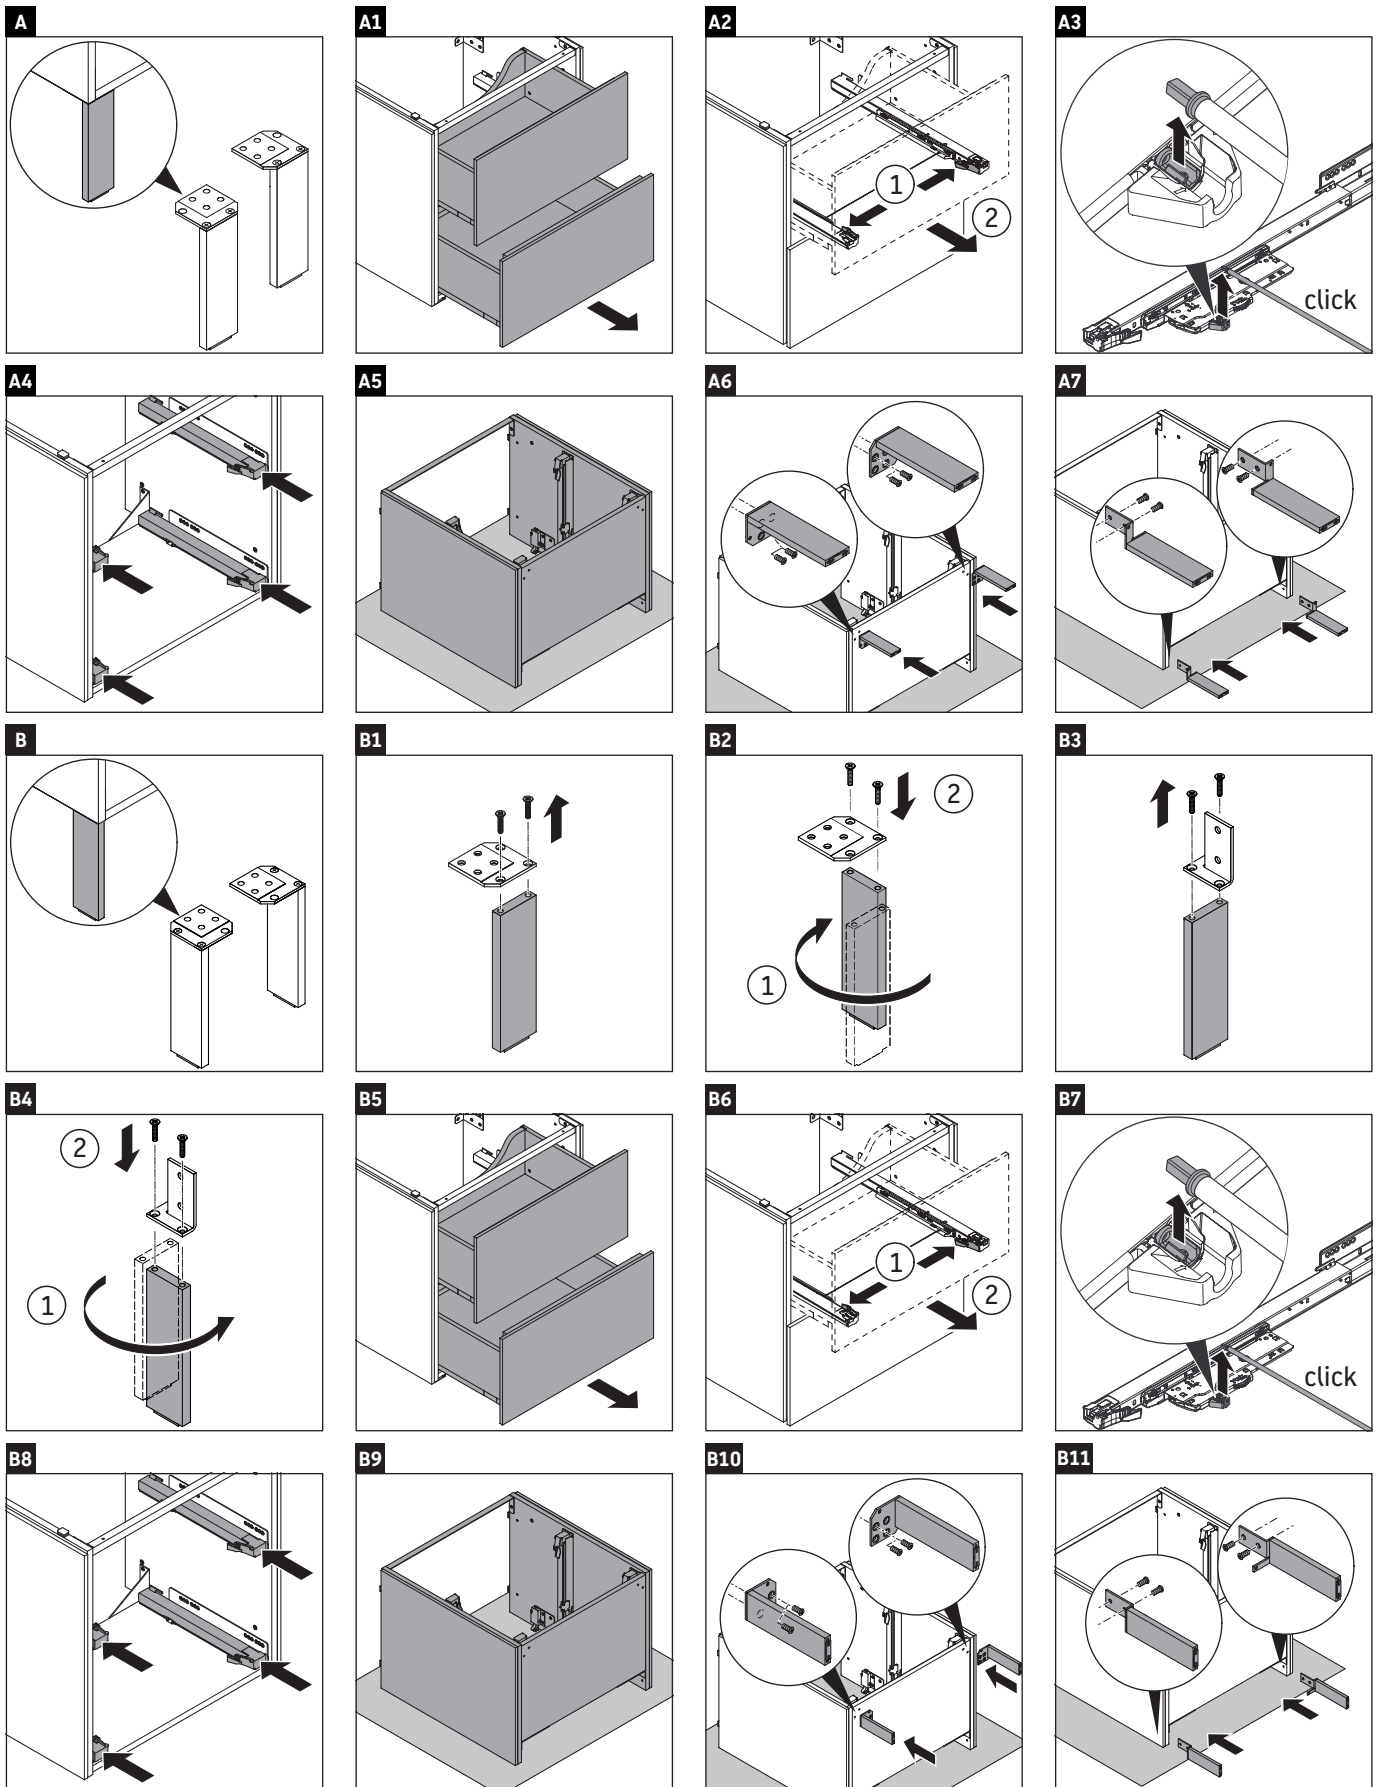

Best.-Nr. LC6775/1703.1