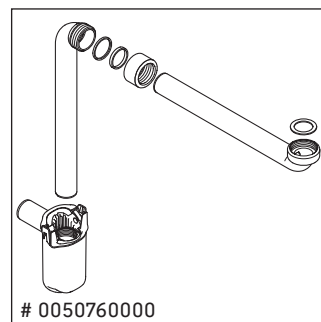

# L-Cube

## Montageanleitung

Vero Air # 235060