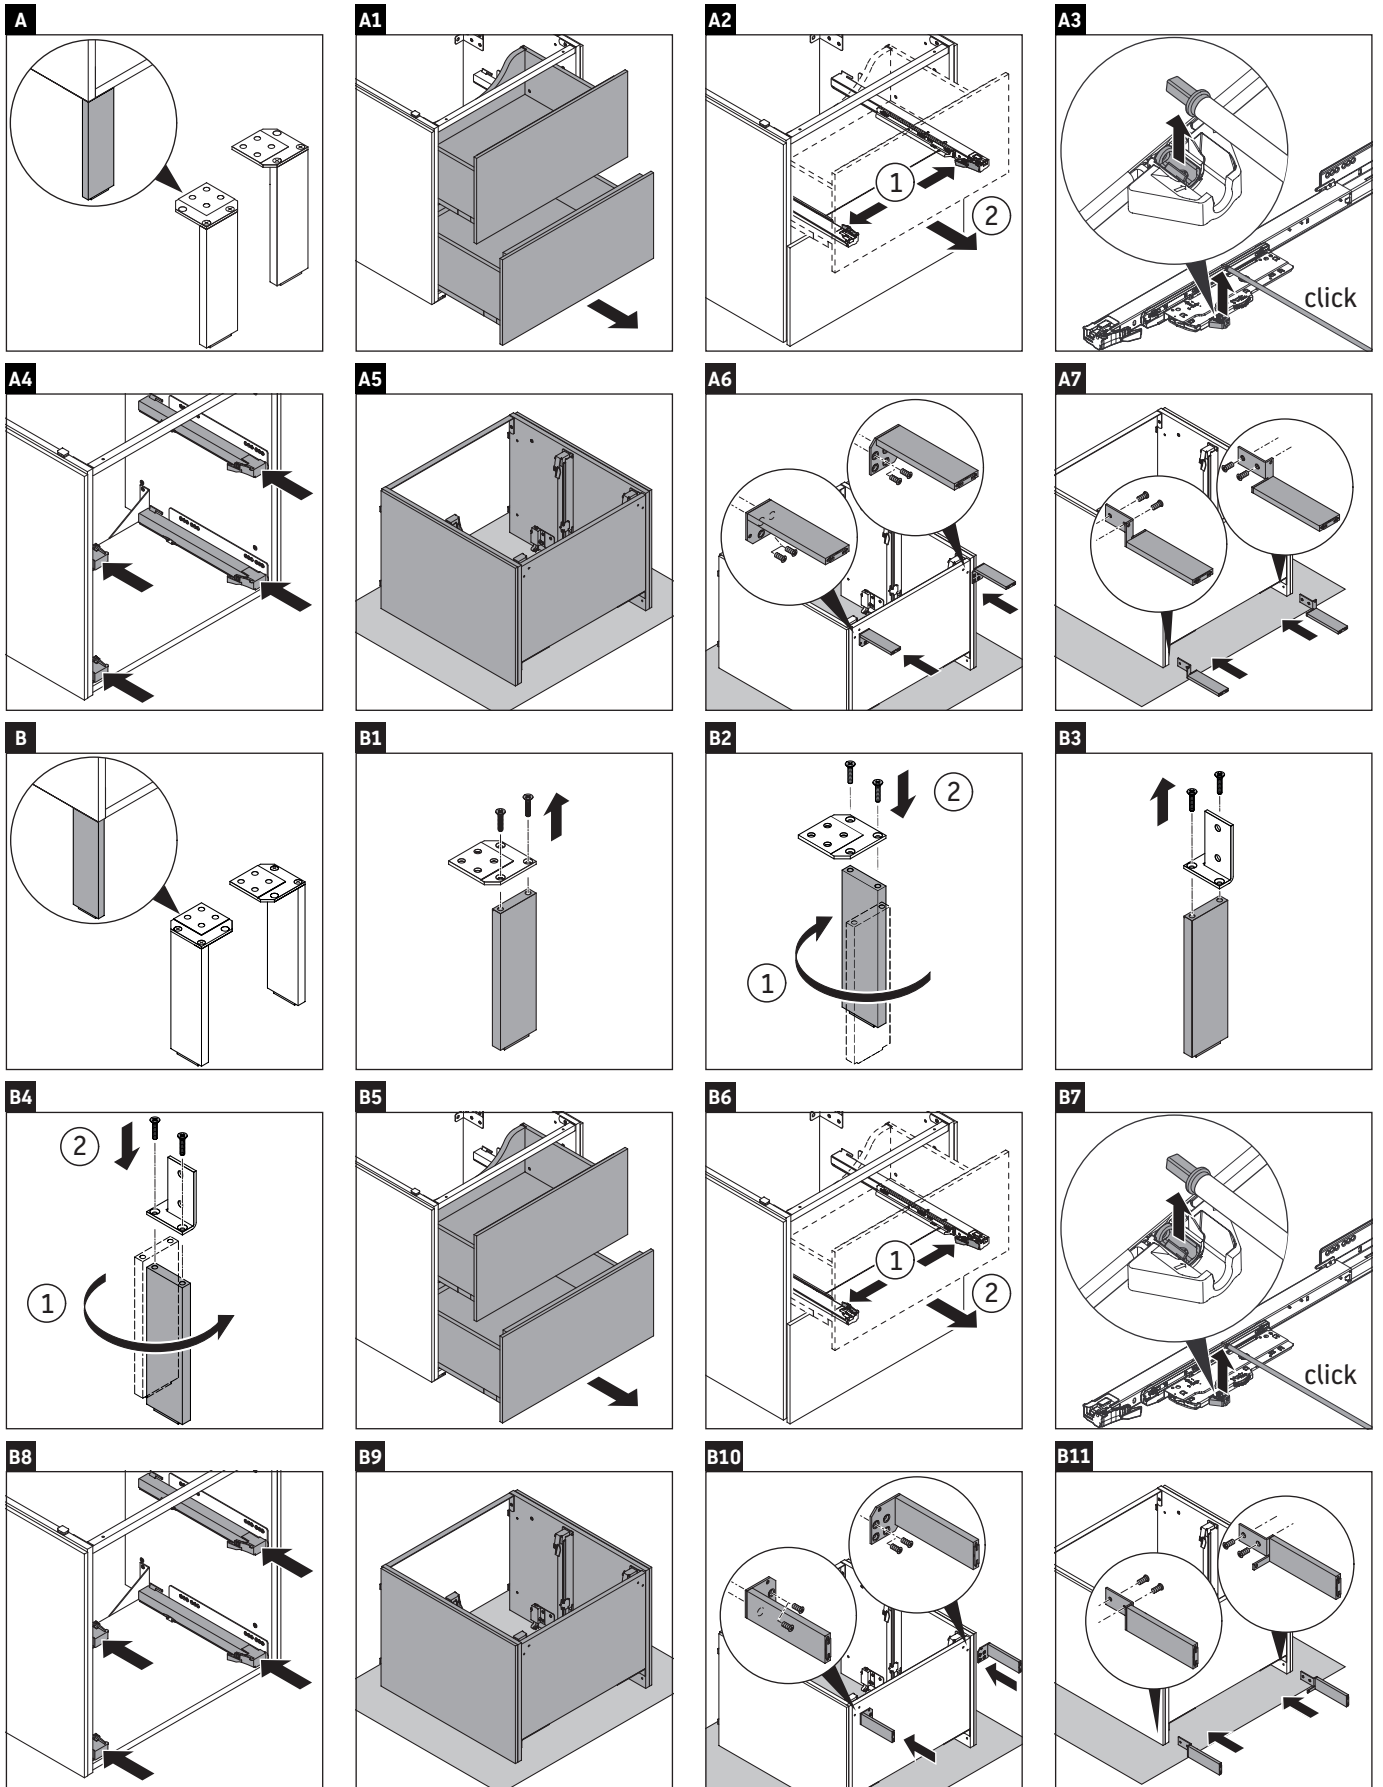

Best.-Nr. LC6774/17.03.1