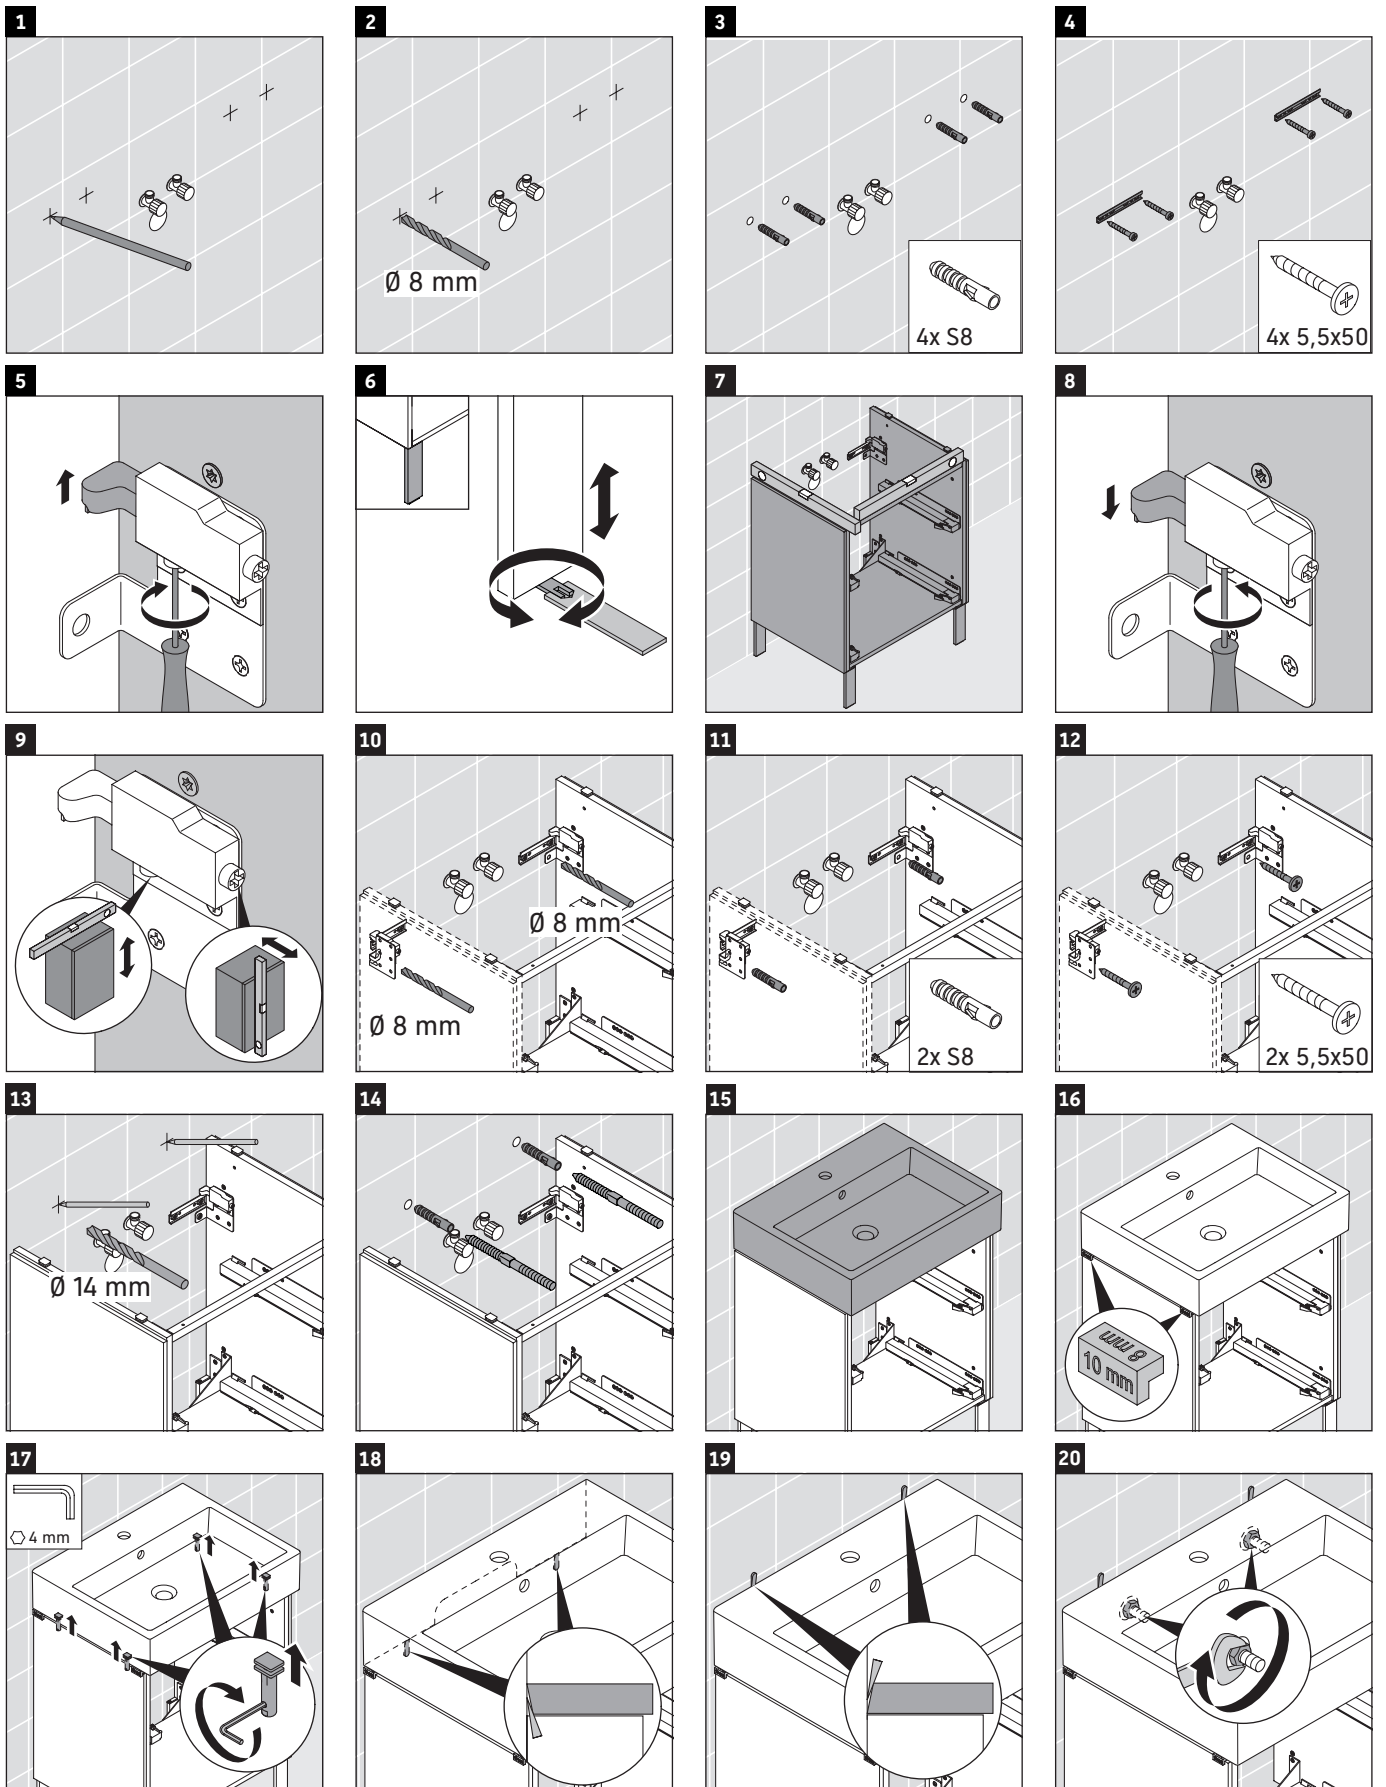

Best.-Nr. LC6774/17.03.1