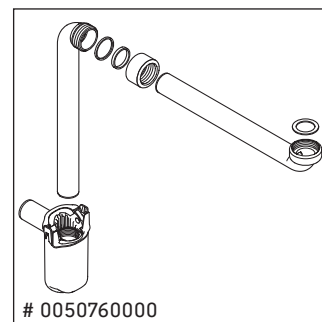

# L-Cube

## Montageanleitung

Vero Air # 235050