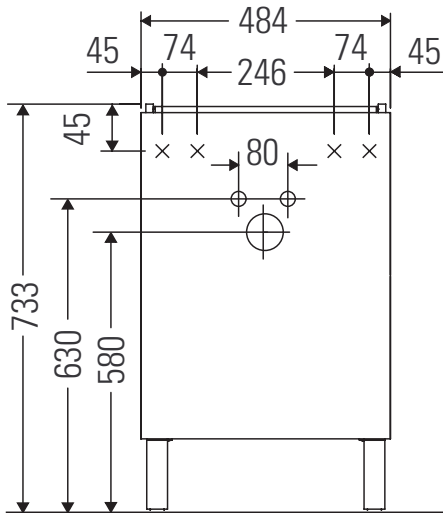

L-Cube

LC 6751

Montageanleitung

Vero Air # 072450

Verwendungshinweise

Die Badmöbelserie entspricht den gültigen Normen und Richtlinien zum Zeitpunkt der Auslieferung und ist für den Einsatz in Bädern konzipiert. Eine direkte Benetzung mit Wasser z. B. beim Duschen ist zu vermeiden.