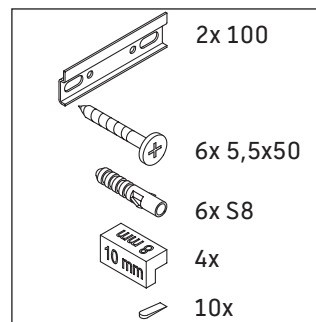

L-Cube

LC 6751

Montageanleitung

Vero Air # 072450

Verwendungshinweise

Die Badmöbelserie entspricht den gültigen Normen und Richtlinien zum Zeitpunkt der Auslieferung und ist für den Einsatz in Bädern konzipiert. Eine direkte Benetzung mit Wasser z. B. beim Duschen ist zu vermeiden.