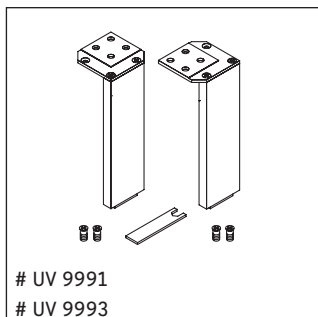

L-Cube

LC 6751

Montageanleitung

Vero Air # 072450

Verwendungshinweise

Die Badmöbelserie entspricht den gültigen Normen und Richtlinien zum Zeitpunkt der Auslieferung und ist für den Einsatz in Bädern konzipiert. Eine direkte Benetzung mit Wasser z. B. beim Duschen ist zu vermeiden.