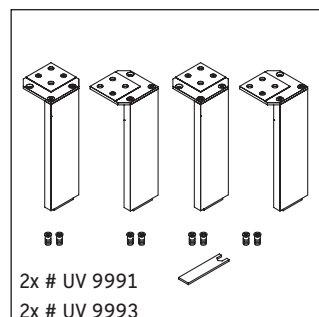

L-Cube

LC 6751

Montageanleitung

Vero Air # 072450

Verwendungshinweise

Die Badmöbelserie entspricht den gültigen Normen und Richtlinien zum Zeitpunkt der Auslieferung und ist für den Einsatz in Bädern konzipiert. Eine direkte Benetzung mit Wasser z. B. beim Duschen ist zu vermeiden.