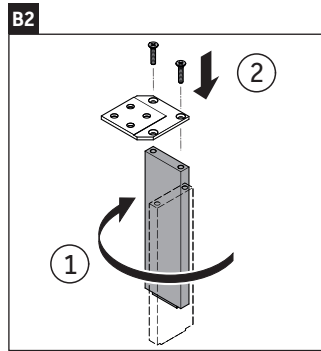

L-Cube

LC 6750

Montageanleitung

W mm	X mm
135	734

Vero Air # 072445

Verwendungshinweise

Die Badmöbelserie entspricht den gültigen Normen und Richtlinien zum Zeitpunkt der Auslieferung und ist für den Einsatz in Bädern konzipiert. Eine direkte Benetzung mit Wasser z. B. beim Duschen ist zu vermeiden.

Technische Verbesserungen und optische Veränderungen an den abgebildeten Produkten behalten wir uns vor.

Best.-Nr. LC6750/17.03.1