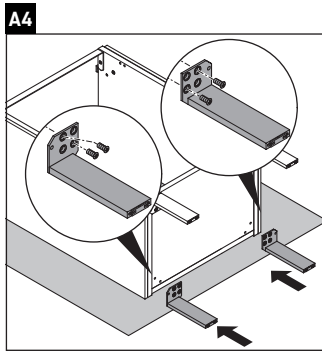

L-Cube

LC 6750

Montageanleitung

W mm	X mm
135	734

Vero Air # 072445

Verwendungshinweise

Die Badmöbelserie entspricht den gültigen Normen und Richtlinien zum Zeitpunkt der Auslieferung und ist für den Einsatz in Bädern konzipiert. Eine direkte Benetzung mit Wasser z. B. beim Duschen ist zu vermeiden.

Technische Verbesserungen und optische Veränderungen an den abgebildeten Produkten behalten wir uns vor.

Best.-Nr. LC6750/17.03.1