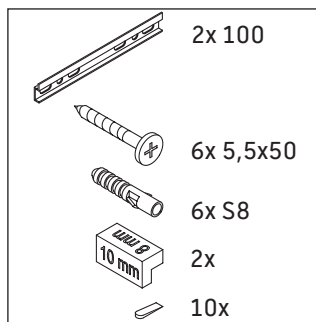

L-Cube

LC 6750

Montageanleitung

W mm	X mm
135	734

Vero Air # 072445

Verwendungshinweise

Die Badmöbelserie entspricht den gültigen Normen und Richtlinien zum Zeitpunkt der Auslieferung und ist für den Einsatz in Bädern konzipiert. Eine direkte Benetzung mit Wasser z. B. beim Duschen ist zu vermeiden.