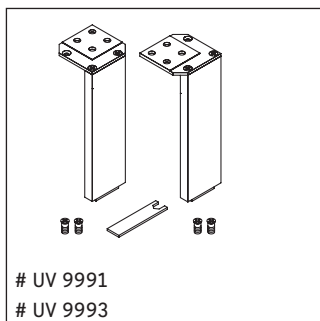

L-Cube

LC 6750

Montageanleitung

W mm	X mm
135	734

Vero Air # 072445

Verwendungshinweise

Die Badmöbelserie entspricht den gültigen Normen und Richtlinien zum Zeitpunkt der Auslieferung und ist für den Einsatz in Bädern konzipiert. Eine direkte Benetzung mit Wasser z. B. beim Duschen ist zu vermeiden.

Technische Verbesserungen und optische Veränderungen an den abgebildeten Produkten behalten wir uns vor.

Best.-Nr. LC6750/17.03.1