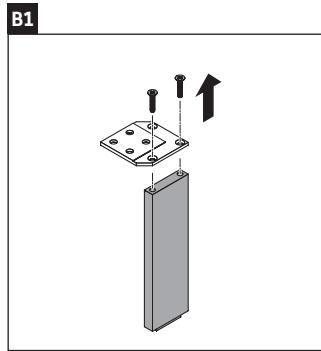

L-Cube

LC 6750

Montageanleitung

W mm	X mm
135	734

Vero Air # 072445

Verwendungshinweise

Die Badmöbelserie entspricht den gültigen Normen und Richtlinien zum Zeitpunkt der Auslieferung und ist für den Einsatz in Bädern konzipiert. Eine direkte Benetzung mit Wasser z. B. beim Duschen ist zu vermeiden.

Technische Verbesserungen und optische Veränderungen an den abgebildeten Produkten behalten wir uns vor.

Best.-Nr. LC6750/17.03.1