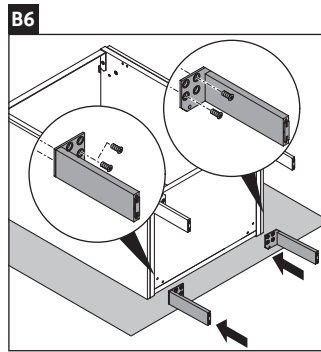

L-Cube

LC 6750

Montageanleitung

W mm	X mm
135	734

Vero Air # 072445

Verwendungshinweise

Die Badmöbelserie entspricht den gültigen Normen und Richtlinien zum Zeitpunkt der Auslieferung und ist für den Einsatz in Bädern konzipiert. Eine direkte Benetzung mit Wasser z. B. beim Duschen ist zu vermeiden.

Technische Verbesserungen und optische Veränderungen an den abgebildeten Produkten behalten wir uns vor.

Best.-Nr. LC6750/17.03.1