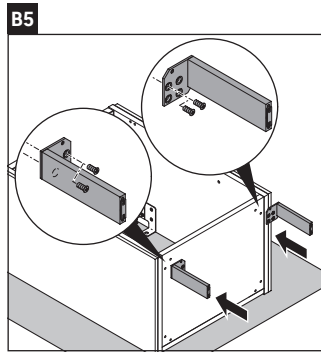

L-Cube

LC 6750

Montageanleitung

W mm	X mm
135	734

Vero Air # 072445

Verwendungshinweise

Die Badmöbelserie entspricht den gültigen Normen und Richtlinien zum Zeitpunkt der Auslieferung und ist für den Einsatz in Bädern konzipiert. Eine direkte Benetzung mit Wasser z. B. beim Duschen ist zu vermeiden.

Technische Verbesserungen und optische Veränderungen an den abgebildeten Produkten behalten wir uns vor.

Best.-Nr. LC6750/17.03.1