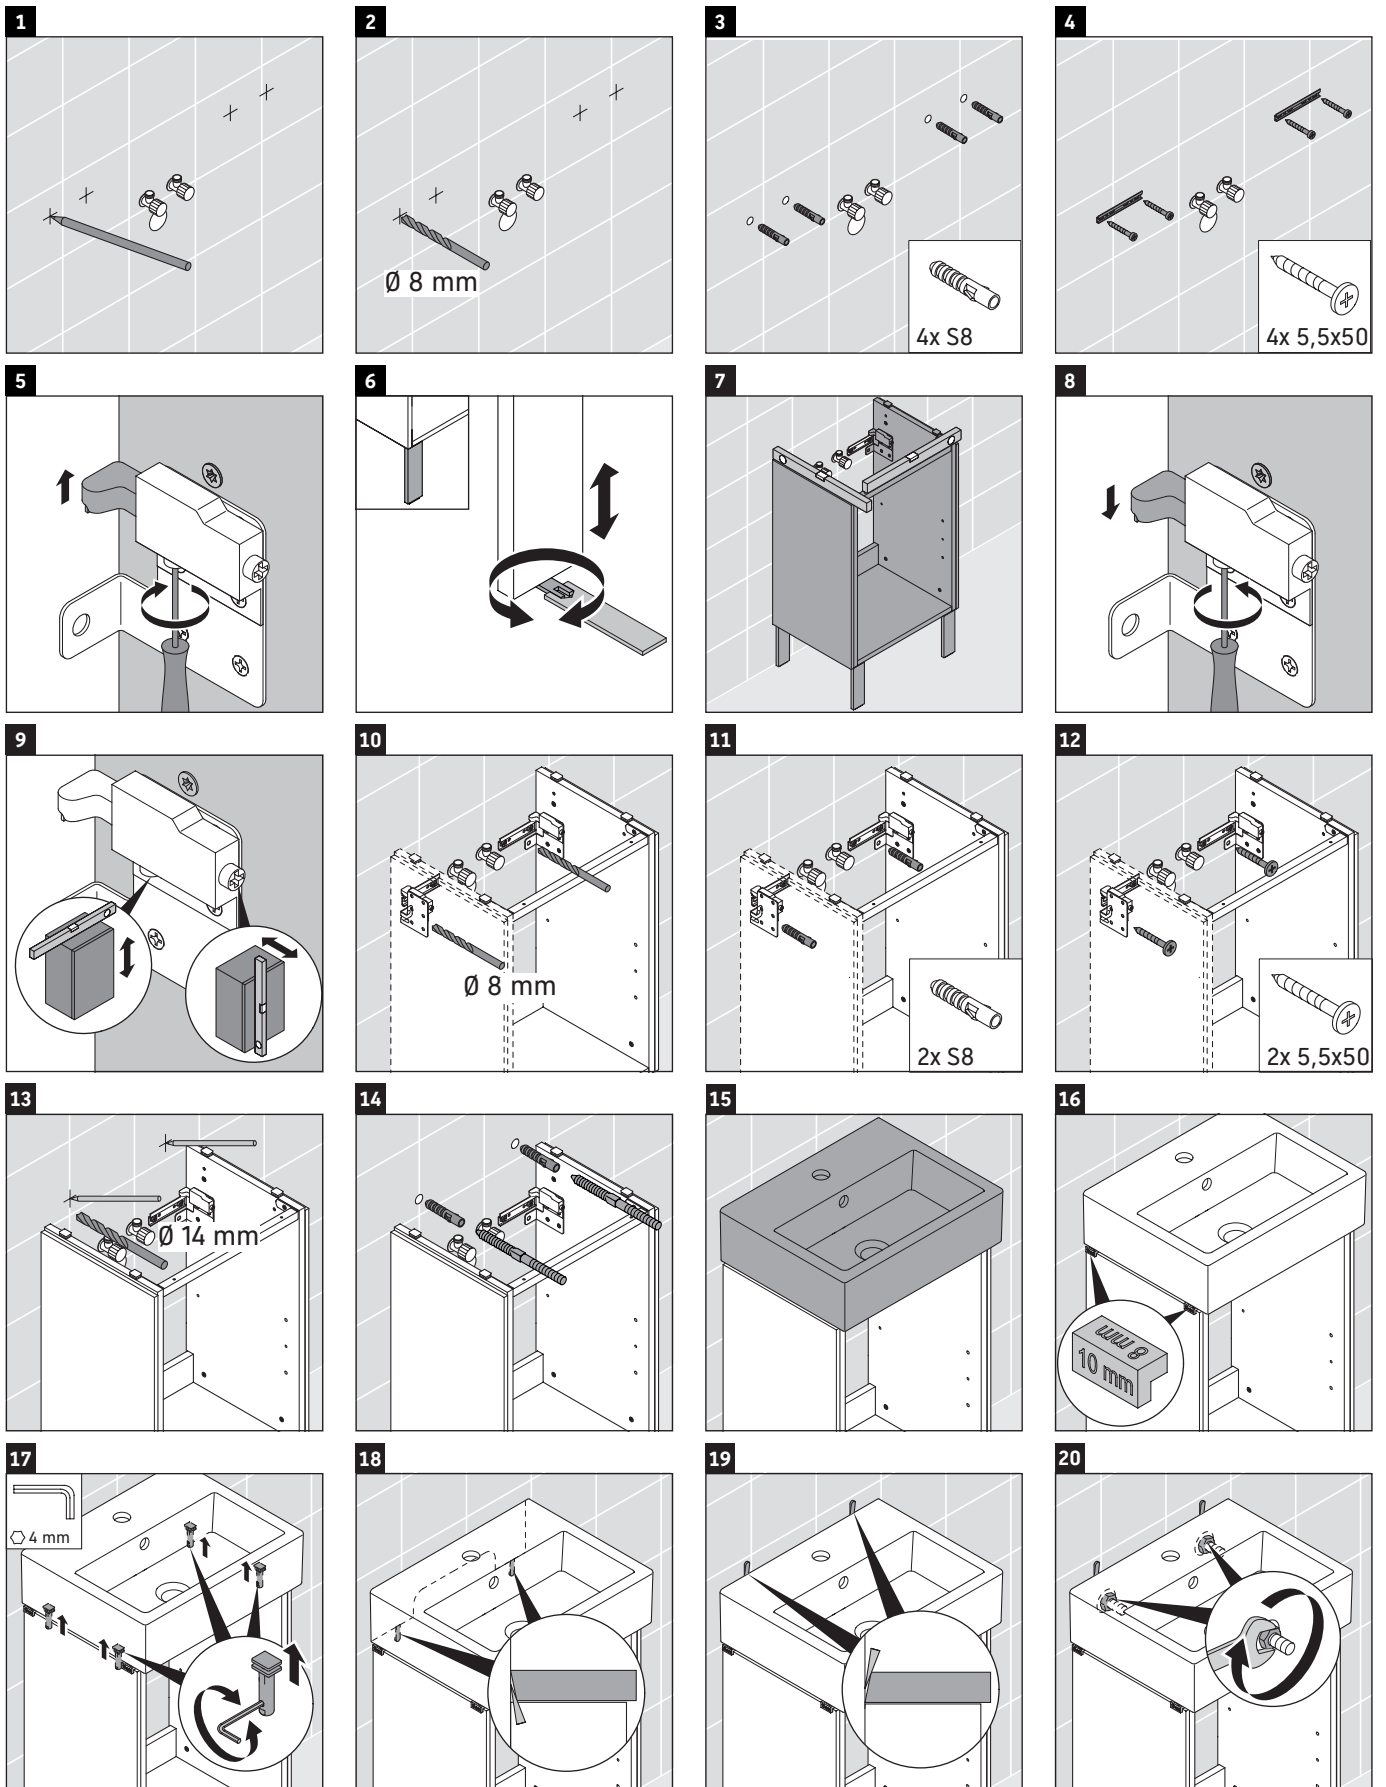

L-Cube

LC 6750

Montageanleitung

W mm	X mm
135	734

Vero Air # 072445

Verwendungshinweise

Die Badmöbelserie entspricht den gültigen Normen und Richtlinien zum Zeitpunkt der Auslieferung und ist für den Einsatz in Bädern konzipiert. Eine direkte Benetzung mit Wasser z. B. beim Duschen ist zu vermeiden.

Technische Verbesserungen und optische Veränderungen an den abgebildeten Produkten behalten wir uns vor.

Best.-Nr. LC6750/17.03.1