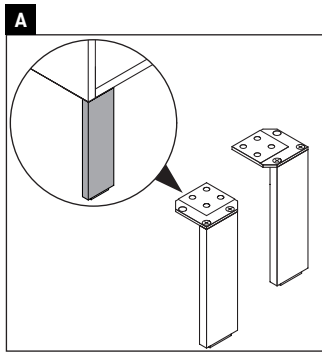

L-Cube

LC 6750

Montageanleitung

W mm	X mm
135	734

Vero Air # 072445

Verwendungshinweise

Die Badmöbelserie entspricht den gültigen Normen und Richtlinien zum Zeitpunkt der Auslieferung und ist für den Einsatz in Bädern konzipiert. Eine direkte Benetzung mit Wasser z. B. beim Duschen ist zu vermeiden.

Technische Verbesserungen und optische Veränderungen an den abgebildeten Produkten behalten wir uns vor.

Best.-Nr. LC6750/17.03.1