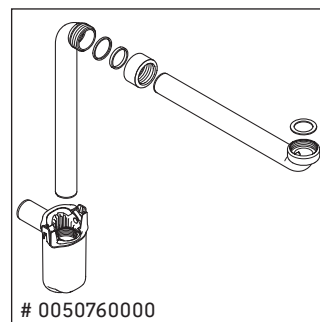

L-Cube

LC 6750

Montageanleitung

W mm	X mm
135	734

Vero Air # 072445

Verwendungshinweise

Die Badmöbelserie entspricht den gültigen Normen und Richtlinien zum Zeitpunkt der Auslieferung und ist für den Einsatz in Bädern konzipiert. Eine direkte Benetzung mit Wasser z. B. beim Duschen ist zu vermeiden.

Technische Verbesserungen und optische Veränderungen an den abgebildeten Produkten behalten wir uns vor.

Best.-Nr. LC6750/17.03.1