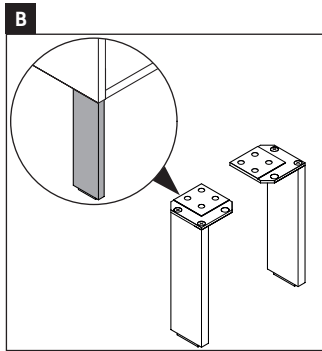

L-Cube

LC 6750

Montageanleitung

W mm	X mm
135	734

Vero Air # 072445

Verwendungshinweise

Die Badmöbelserie entspricht den gültigen Normen und Richtlinien zum Zeitpunkt der Auslieferung und ist für den Einsatz in Bädern konzipiert. Eine direkte Benetzung mit Wasser z. B. beim Duschen ist zu vermeiden.

Technische Verbesserungen und optische Veränderungen an den abgebildeten Produkten behalten wir uns vor.

Best.-Nr. LC6750/17.03.1