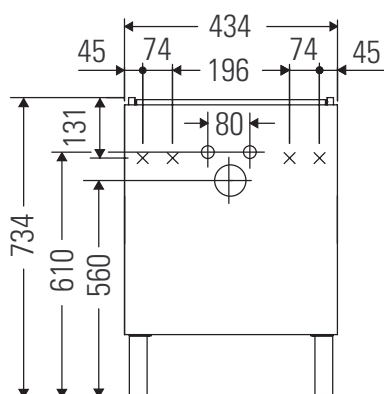

L-Cube

LC 6750

Montageanleitung

W mm	X mm
135	734

Vero Air # 072445

Verwendungshinweise

Die Badmöbelserie entspricht den gültigen Normen und Richtlinien zum Zeitpunkt der Auslieferung und ist für den Einsatz in Bädern konzipiert. Eine direkte Benetzung mit Wasser z. B. beim Duschen ist zu vermeiden.

Technische Verbesserungen und optische Veränderungen an den abgebildeten Produkten behalten wir uns vor.

Best.-Nr. LC6750/17.03.1