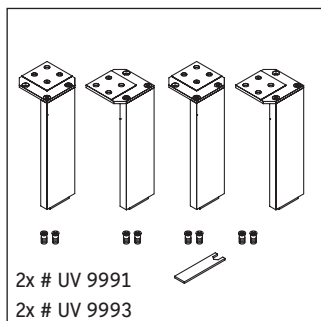

L-Cube

LC 6750

Montageanleitung

W mm	X mm
135	734

Vero Air # 072445

Verwendungshinweise

Die Badmöbelserie entspricht den gültigen Normen und Richtlinien zum Zeitpunkt der Auslieferung und ist für den Einsatz in Bädern konzipiert. Eine direkte Benetzung mit Wasser z. B. beim Duschen ist zu vermeiden.

Technische Verbesserungen und optische Veränderungen an den abgebildeten Produkten behalten wir uns vor.

Best.-Nr. LC6750/17.03.1