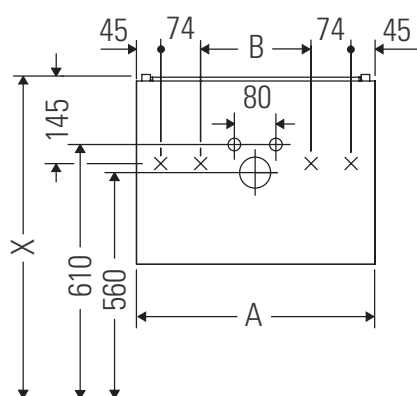

## Mounting instructions

A	B	W	X
mm	mm	mm	mm
784	546	135	715

**Vero Air # 235080**