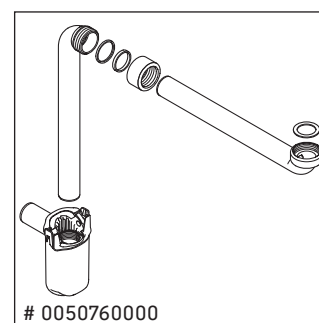

## Mounting instructions

A	B	W	X
mm	mm	mm	mm
784	546	135	715

**Vero Air # 235080**