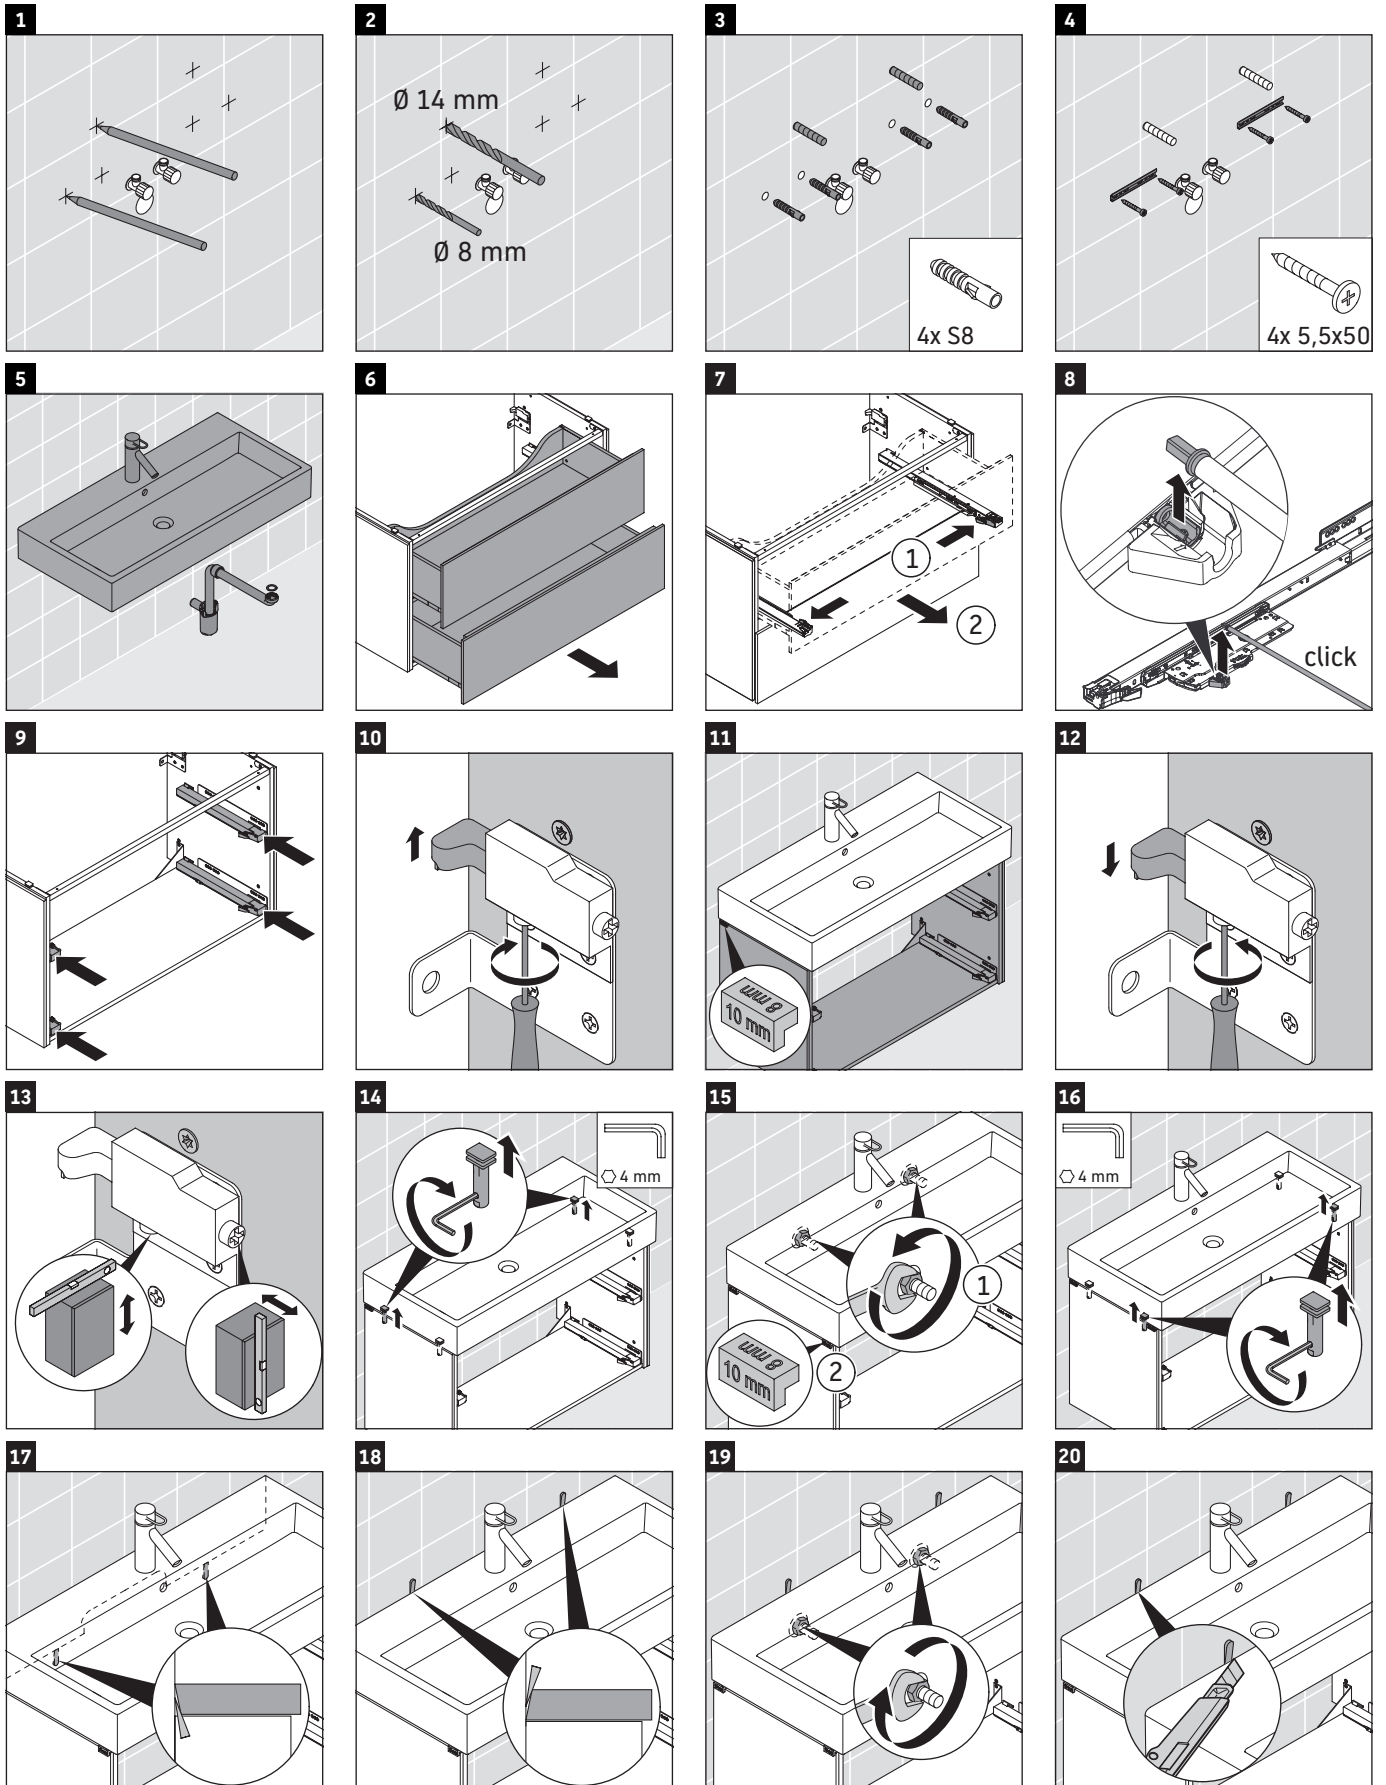

Best.-Nr. LC6277/17.03.1