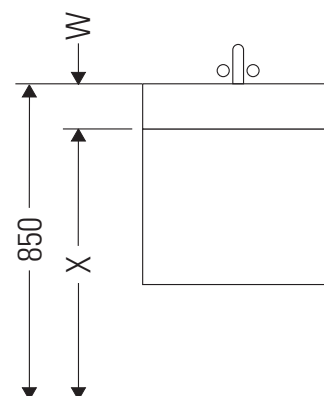

# L-Cube

## Mounting instructions

A	B	W	X
mm	mm	mm	mm
784	546	135	715

**Vero Air # 235080**