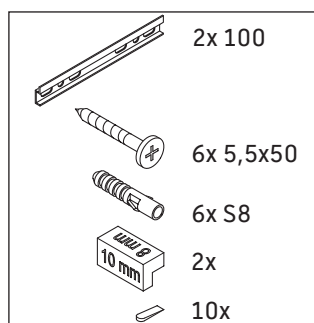

## Mounting instructions

A	B	W	X
mm	mm	mm	mm
784	546	135	715

**Vero Air # 235080**