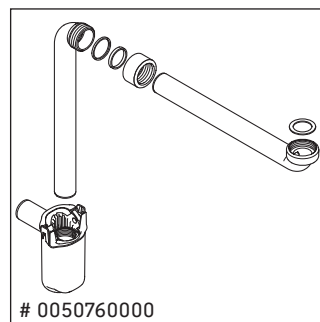

## Mounting instructions

A	B	W	X
mm	mm	mm	mm
684	446	135	715

**Vero Air # 235070**