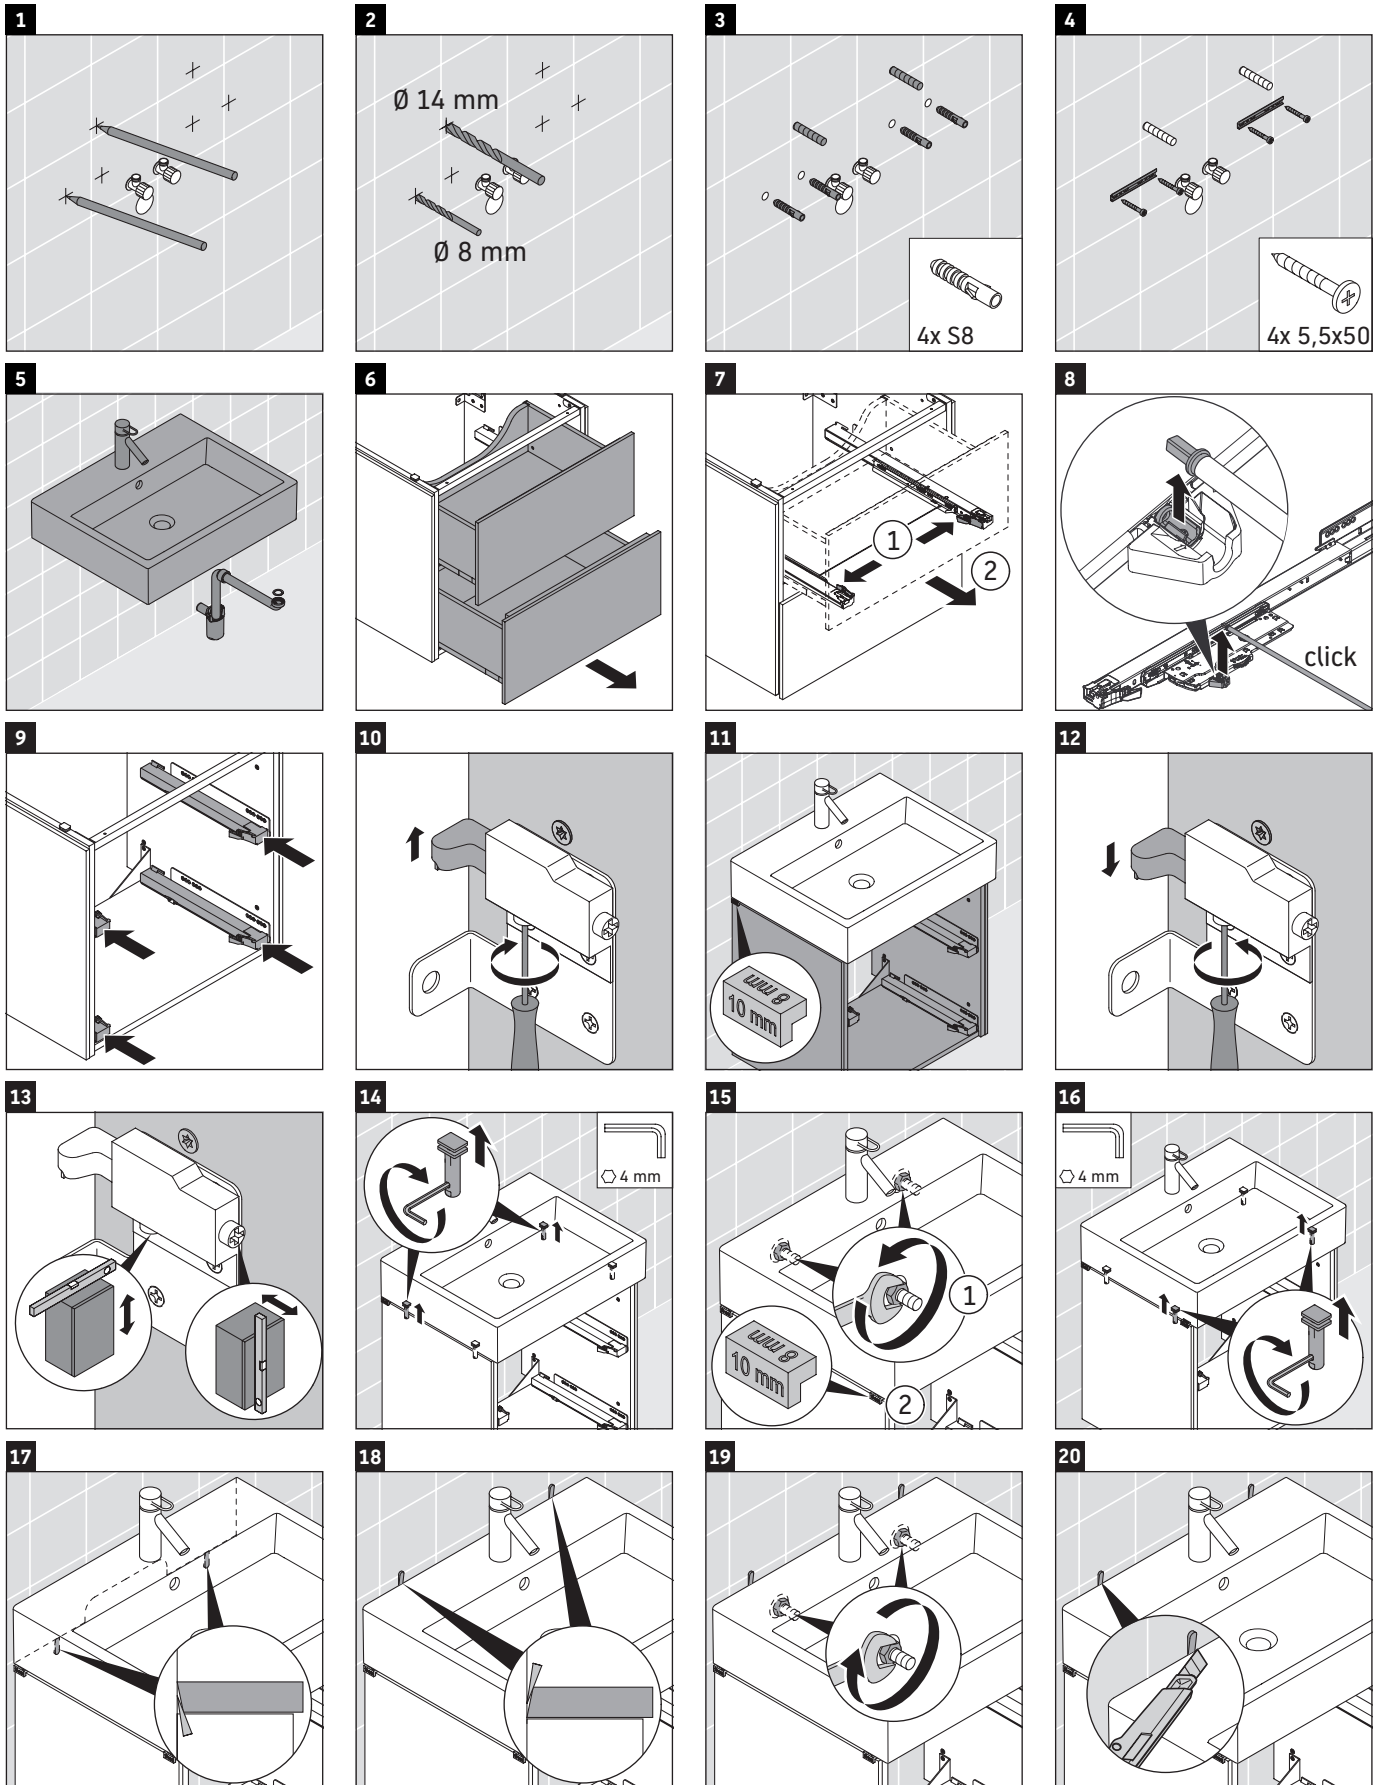

Best.-Nr. LC6276/1703.1