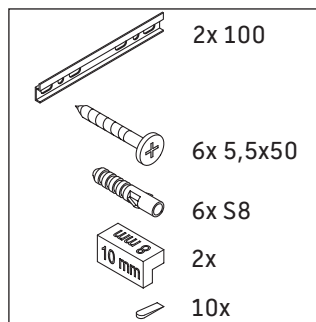

## Mounting instructions

A	B	W	X
mm	mm	mm	mm
684	446	135	715

**Vero Air # 235070**