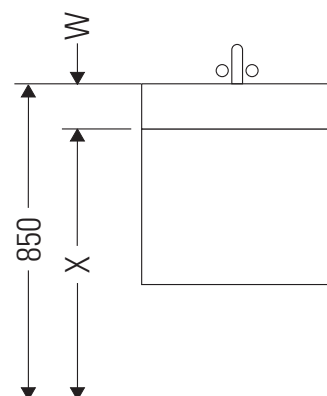

# L-Cube

## Mounting instructions

A	B	W	X
mm	mm	mm	mm
684	446	135	715

**Vero Air # 235070**