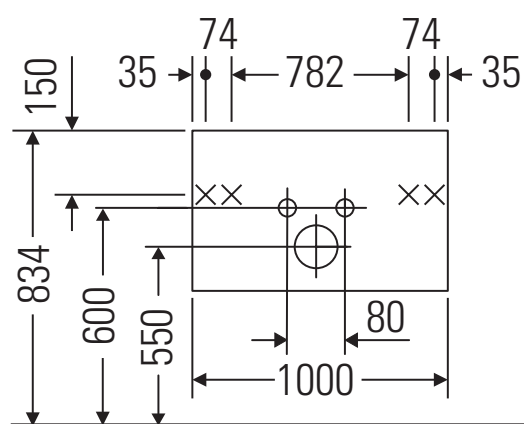

Ketho

KT 6430

Montageanleitung

W mm	X mm
16	834

ME by Starck # 233610

Verwendungshinweise

Die Badmöbelserie entspricht den gültigen Normen und Richtlinien zum Zeitpunkt der Auslieferung und ist für den Einsatz in Bädern konzipiert. Eine direkte Benetzung mit Wasser z. B. beim Duschen ist zu vermeiden.

Technische Verbesserungen und optische Veränderungen an den abgebildeten Produkten behalten wir uns vor.

Best.-Nr. KT6430/16.10.1