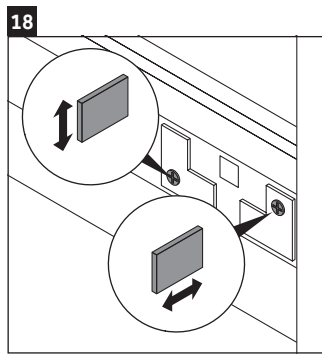

Best.-Nr. KT6430/16.10.1