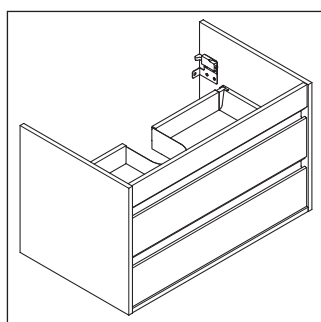

Ketho

KT 6430

Montageanleitung

W mm	X mm
16	834

ME by Starck # 233610

Verwendungshinweise

Die Badmöbelserie entspricht den gültigen Normen und Richtlinien zum Zeitpunkt der Auslieferung und ist für den Einsatz in Bädern konzipiert. Eine direkte Benetzung mit Wasser z. B. beim Duschen ist zu vermeiden.