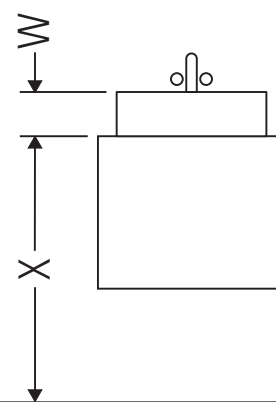

Ketho

KT 6430

Montageanleitung

W mm	X mm
16	834

ME by Starck # 233610

Verwendungshinweise

Die Badmöbelserie entspricht den gültigen Normen und Richtlinien zum Zeitpunkt der Auslieferung und ist für den Einsatz in Bädern konzipiert. Eine direkte Benetzung mit Wasser z. B. beim Duschen ist zu vermeiden.

Technische Verbesserungen und optische Veränderungen an den abgebildeten Produkten behalten wir uns vor.

Best.-Nr. KT6430/16.10.1