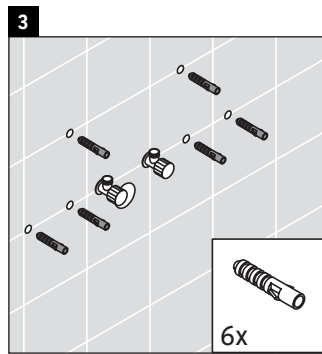

Ketho

KT 6430

Montageanleitung

W mm	X mm
16	834

ME by Starck # 233610

Verwendungshinweise

Die Badmöbelserie entspricht den gültigen Normen und Richtlinien zum Zeitpunkt der Auslieferung und ist für den Einsatz in Bädern konzipiert. Eine direkte Benetzung mit Wasser z. B. beim Duschen ist zu vermeiden.

Technische Verbesserungen und optische Veränderungen an den abgebildeten Produkten behalten wir uns vor.

Best.-Nr. KT6430/16.10.1