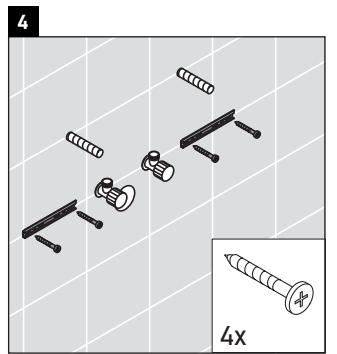

Ketho

KT 6430

Montageanleitung

W mm	X mm
16	834

ME by Starck # 233610

Verwendungshinweise

Die Badmöbelserie entspricht den gültigen Normen und Richtlinien zum Zeitpunkt der Auslieferung und ist für den Einsatz in Bädern konzipiert. Eine direkte Benetzung mit Wasser z. B. beim Duschen ist zu vermeiden.

Technische Verbesserungen und optische Veränderungen an den abgebildeten Produkten behalten wir uns vor.

Best.-Nr. KT6430/16.10.1