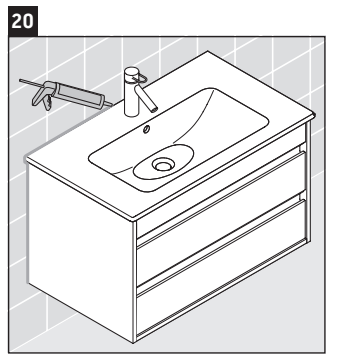

Best.-Nr. KT6430/16.10.1