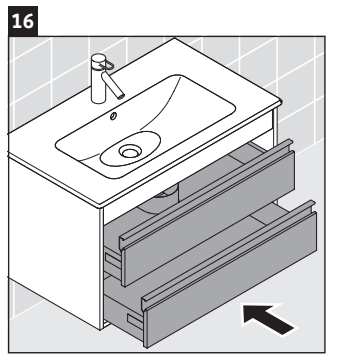

Best.-Nr. KT6430/16.10.1