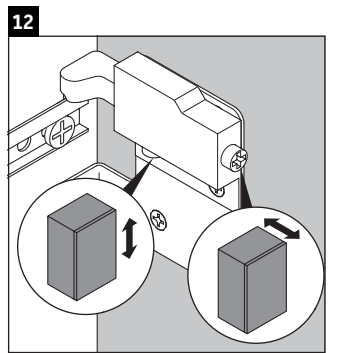

Best.-Nr. KT6430/16.10.1