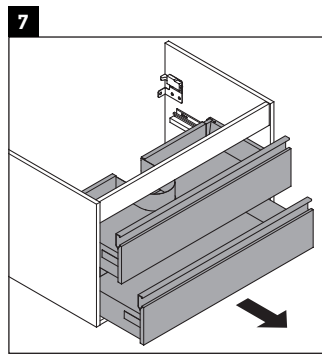

Best.-Nr. KT6430/16.10.1