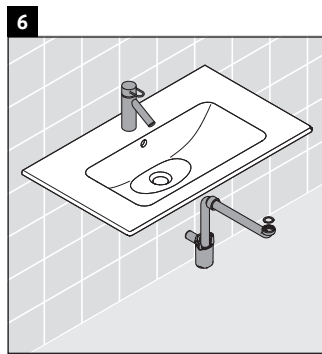

Best.-Nr. KT6430/16.10.1