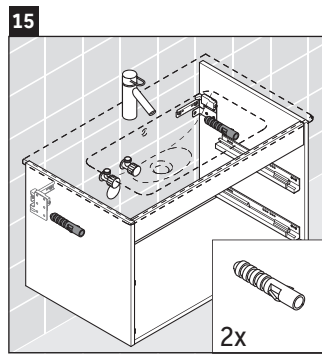

Best.-Nr. KT6430/16.10.1