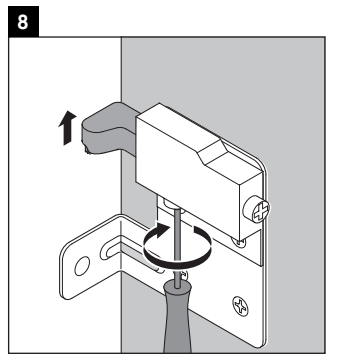

Best.-Nr. KT6430/16.10.1