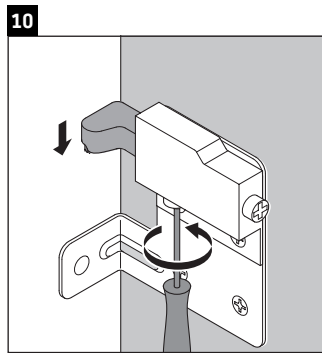

Best.-Nr. KT6430/16.10.1