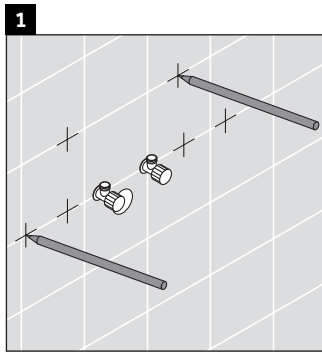

Best.-Nr. KT6429/16.10.1