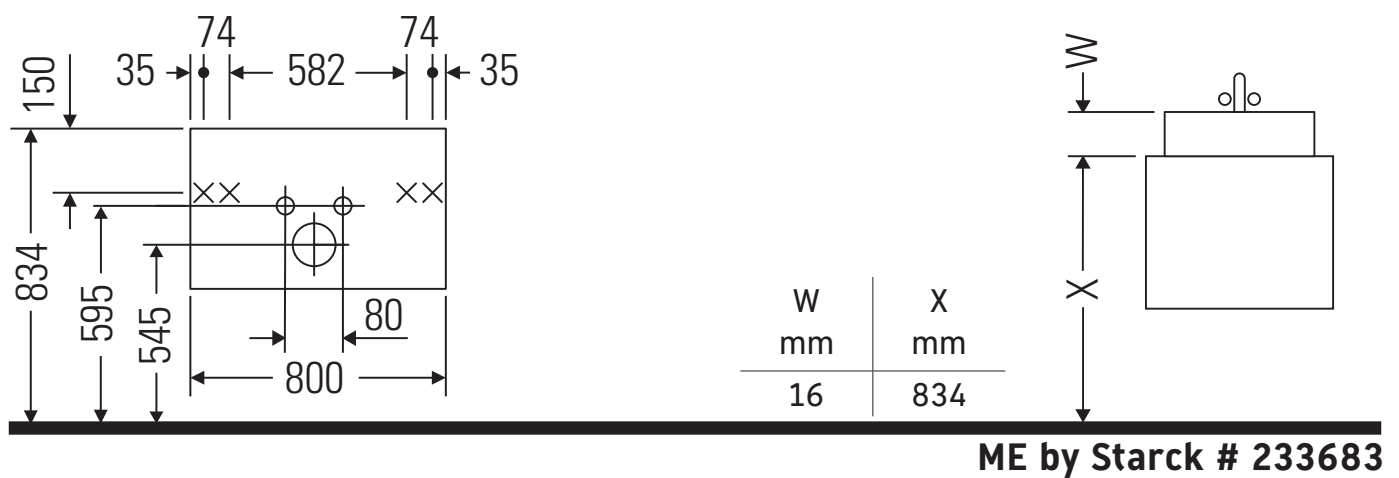

Ketho

KT 6429

Montageanleitung

Verwendungshinweise

Die Badmöbelserie entspricht den gültigen Normen und Richtlinien zum Zeitpunkt der Auslieferung und ist für den Einsatz in Bädern konzipiert. Eine direkte Benetzung mit Wasser z. B. beim Duschen ist zu vermeiden.

Technische Verbesserungen und optische Veränderungen an den abgebildeten Produkten behalten wir uns vor.

Best.-Nr. KT6429/16.10.1