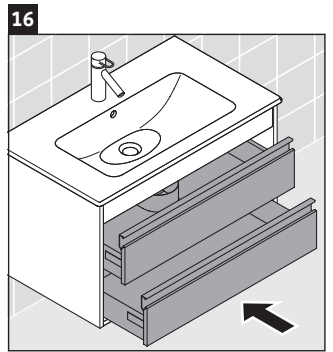

Best.-Nr. KT6429/16.10.1