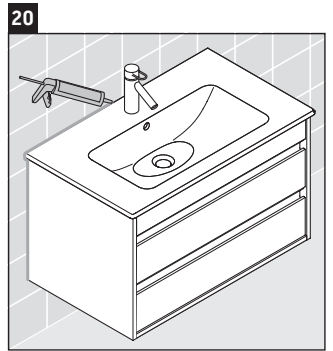

Best.-Nr. KT6429/16.10.1