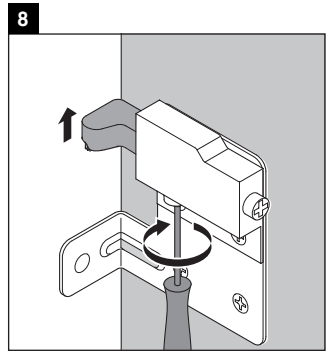

Best.-Nr. KT6429/16.10.1