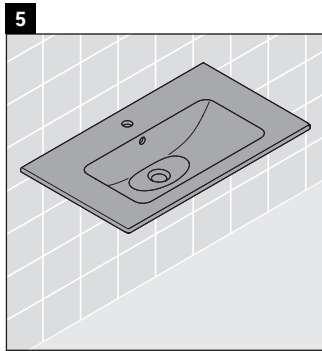

Best.-Nr. KT6429/16.10.1