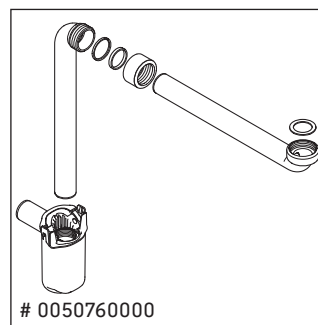

Ketho

KT 6429

Montageanleitung

Verwendungshinweise

Die Badmöbelserie entspricht den gültigen Normen und Richtlinien zum Zeitpunkt der Auslieferung und ist für den Einsatz in Bädern konzipiert. Eine direkte Benetzung mit Wasser z. B. beim Duschen ist zu vermeiden.

Technische Verbesserungen und optische Veränderungen an den abgebildeten Produkten behalten wir uns vor.

Best.-Nr. KT6429/16.10.1