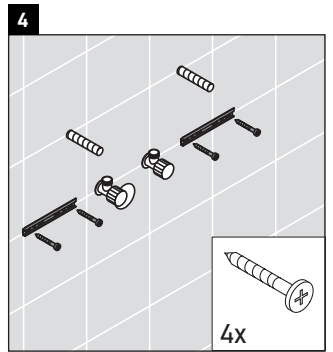

Ketho

KT 6429

Montageanleitung

Verwendungshinweise

Die Badmöbelserie entspricht den gültigen Normen und Richtlinien zum Zeitpunkt der Auslieferung und ist für den Einsatz in Bädern konzipiert. Eine direkte Benetzung mit Wasser z. B. beim Duschen ist zu vermeiden.

Technische Verbesserungen und optische Veränderungen an den abgebildeten Produkten behalten wir uns vor.

Best.-Nr. KT6429/16.10.1