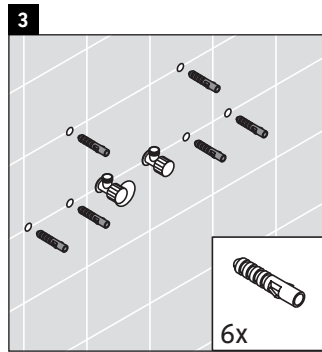

Ketho

KT 6429

Montageanleitung

Verwendungshinweise

Die Badmöbelserie entspricht den gültigen Normen und Richtlinien zum Zeitpunkt der Auslieferung und ist für den Einsatz in Bädern konzipiert. Eine direkte Benetzung mit Wasser z. B. beim Duschen ist zu vermeiden.

Technische Verbesserungen und optische Veränderungen an den abgebildeten Produkten behalten wir uns vor.

Best.-Nr. KT6429/16.10.1