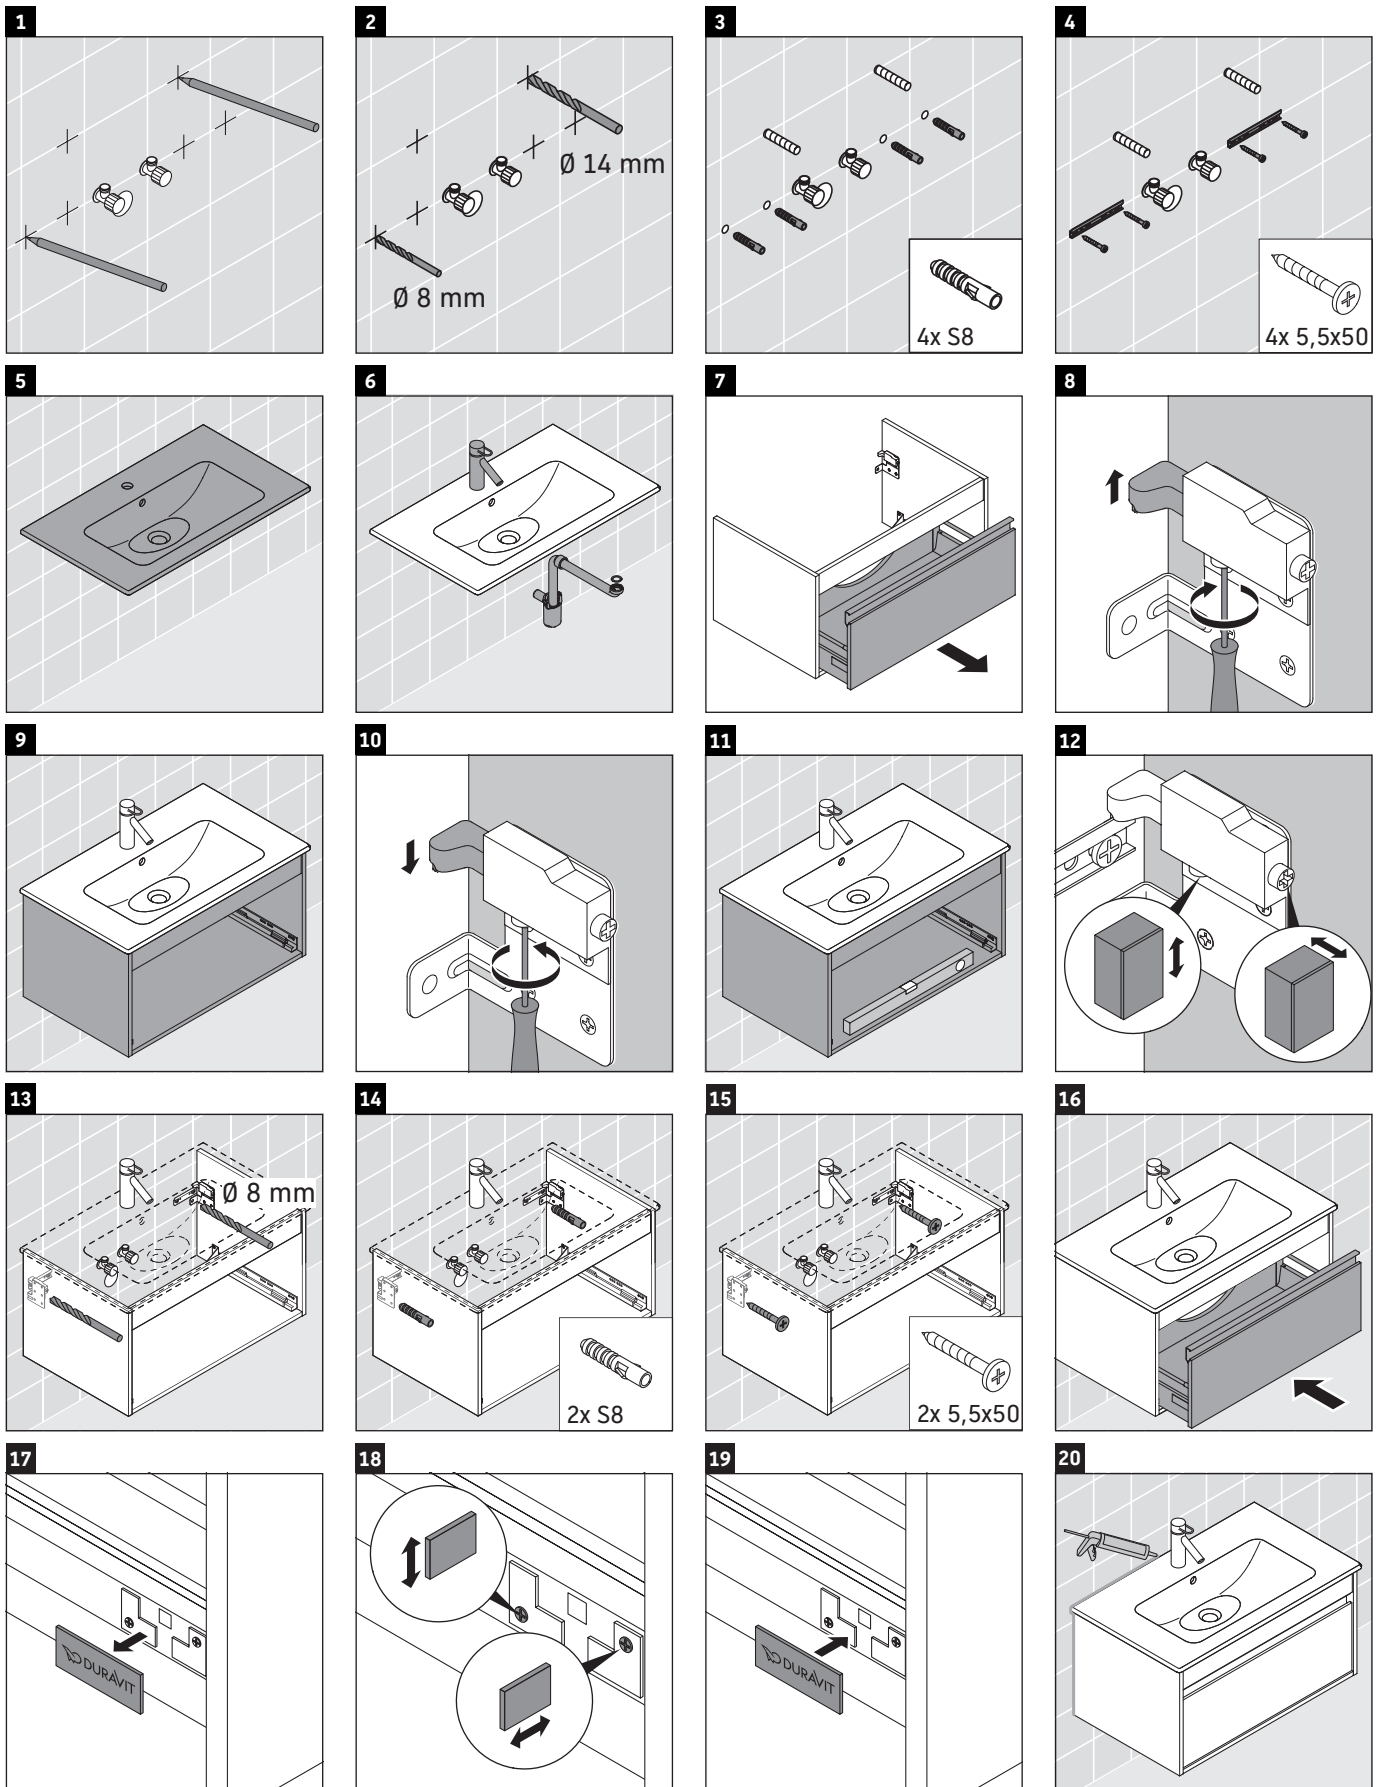

Ketho

KT 6418

Montageanleitung

W mm	X mm
16	834

ME by Starck # 233663

Verwendungshinweise

Die Badmöbelserie entspricht den gültigen Normen und Richtlinien zum Zeitpunkt der Auslieferung und ist für den Einsatz in Bädern konzipiert. Eine direkte Benetzung mit Wasser z. B. beim Duschen ist zu vermeiden.

Technische Verbesserungen und optische Veränderungen an den abgebildeten Produkten behalten wir uns vor.

Best.-Nr. KT6418/18.06.2