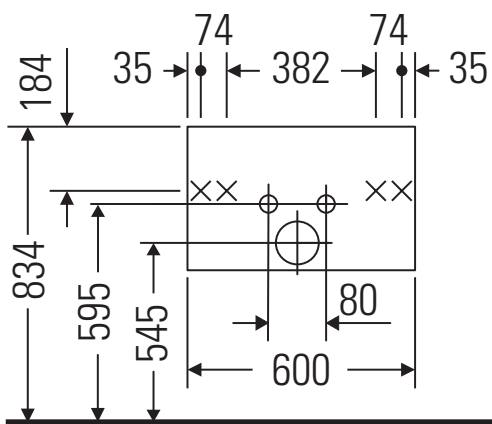

Ketho

KT 6418

Montageanleitung

W mm	X mm
16	834

ME by Starck # 233663

Verwendungshinweise

Die Badmöbelserie entspricht den gültigen Normen und Richtlinien zum Zeitpunkt der Auslieferung und ist für den Einsatz in Bädern konzipiert. Eine direkte Benetzung mit Wasser z. B. beim Duschen ist zu vermeiden.

Technische Verbesserungen und optische Veränderungen an den abgebildeten Produkten behalten wir uns vor.

Best.-Nr. KT6418/18.06.2