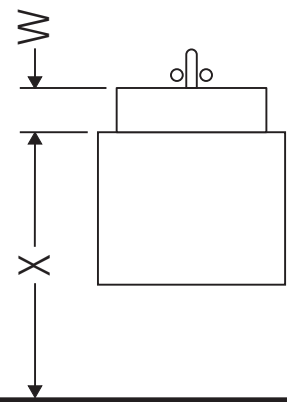

Ketho

KT 6418

Montageanleitung

W mm	X mm
16	834

ME by Starck # 233663

Verwendungshinweise

Die Badmöbelserie entspricht den gültigen Normen und Richtlinien zum Zeitpunkt der Auslieferung und ist für den Einsatz in Bädern konzipiert. Eine direkte Benetzung mit Wasser z. B. beim Duschen ist zu vermeiden.

Technische Verbesserungen und optische Veränderungen an den abgebildeten Produkten behalten wir uns vor.

Best.-Nr. KT6418/18.06.2