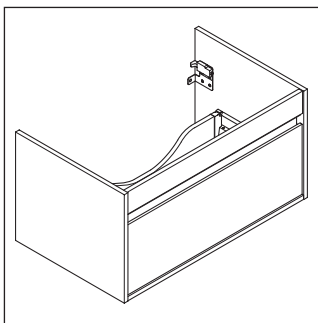

Ketho

KT 6418

Montageanleitung

W mm	X mm
16	834

ME by Starck # 233663

Verwendungshinweise

Die Badmöbelserie entspricht den gültigen Normen und Richtlinien zum Zeitpunkt der Auslieferung und ist für den Einsatz in Bädern konzipiert. Eine direkte Benetzung mit Wasser z. B. beim Duschen ist zu vermeiden.