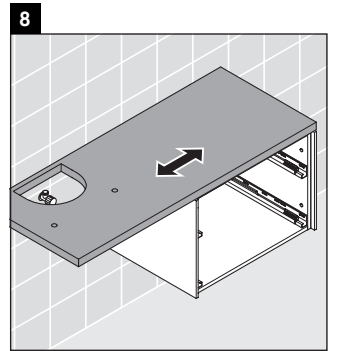

Brioso

BR 5148

Montageanleitung

Bohrmaße beachten!

Alle weiteren Montageanleitungen beachten!

Verwendungshinweise

Die Badmöbelserie entspricht den gültigen Normen und Richtlinien zum Zeitpunkt der Auslieferung und ist für den Einsatz in Bädern konzipiert.

Eine direkte Benetzung mit Wasser z. B. beim Duschen ist zu vermeiden.

Keramiken breiter als 600 mm müssen an der Wand befestigt werden.

Technische Verbesserungen und optische Veränderungen an den abgebildeten Produkten behalten wir uns vor.