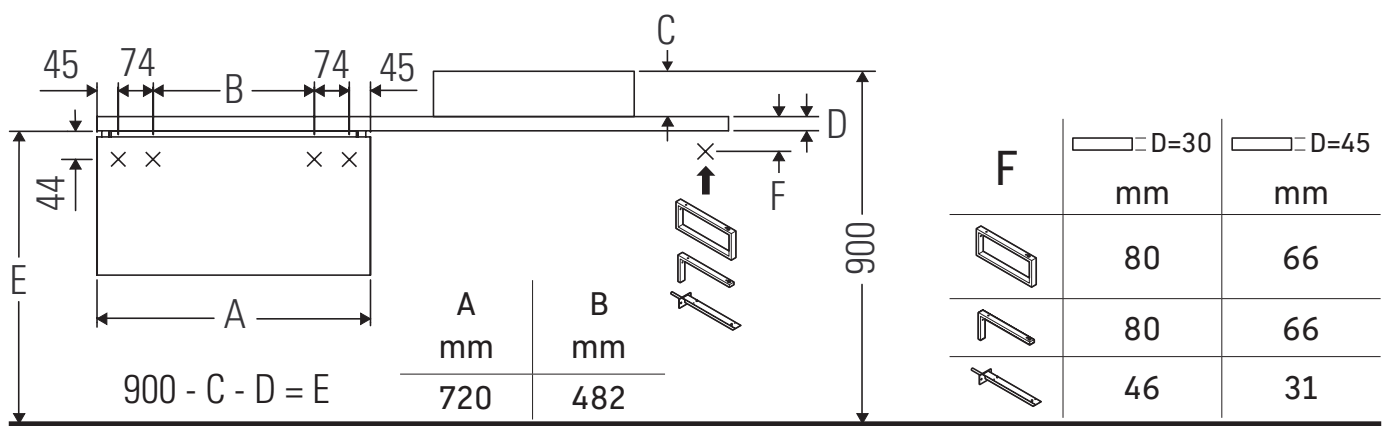

Brioso

BR 5148

Montageanleitung

Bohrmaße beachten!

Alle weiteren Montageanleitungen beachten!

Verwendungshinweise

Die Badmöbelserie entspricht den gültigen Normen und Richtlinien zum Zeitpunkt der Auslieferung und ist für den Einsatz in Bädern konzipiert.

Eine direkte Benetzung mit Wasser z. B. beim Duschen ist zu vermeiden.

Keramiken breiter als 600 mm müssen an der Wand befestigt werden.

Technische Verbesserungen und optische Veränderungen an den abgebildeten Produkten behalten wir uns vor.