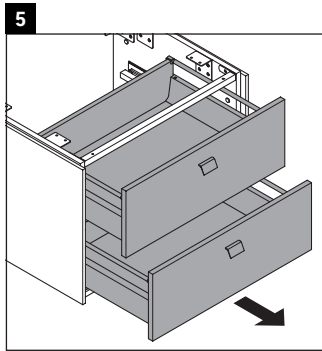

Brioso

BR 5148

Montageanleitung

Bohrmaße beachten!

Alle weiteren Montageanleitungen beachten!

Verwendungshinweise

Die Badmöbelserie entspricht den gültigen Normen und Richtlinien zum Zeitpunkt der Auslieferung und ist für den Einsatz in Bädern konzipiert.

Eine direkte Benetzung mit Wasser z. B. beim Duschen ist zu vermeiden.

Keramiken breiter als 600 mm müssen an der Wand befestigt werden.

Technische Verbesserungen und optische Veränderungen an den abgebildeten Produkten behalten wir uns vor.