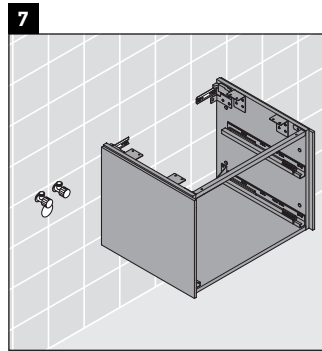

Brioso

BR 5148

Montageanleitung

Bohrmaße beachten!

Alle weiteren Montageanleitungen beachten!

Verwendungshinweise

Die Badmöbelserie entspricht den gültigen Normen und Richtlinien zum Zeitpunkt der Auslieferung und ist für den Einsatz in Bädern konzipiert.

Eine direkte Benetzung mit Wasser z. B. beim Duschen ist zu vermeiden.

Keramiken breiter als 600 mm müssen an der Wand befestigt werden.

Technische Verbesserungen und optische Veränderungen an den abgebildeten Produkten behalten wir uns vor.