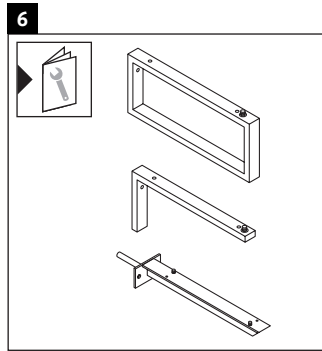

Brioso

BR 5148

Montageanleitung

Bohrmaße beachten!

Alle weiteren Montageanleitungen beachten!

Verwendungshinweise

Die Badmöbelserie entspricht den gültigen Normen und Richtlinien zum Zeitpunkt der Auslieferung und ist für den Einsatz in Bädern konzipiert.

Eine direkte Benetzung mit Wasser z. B. beim Duschen ist zu vermeiden.

Keramiken breiter als 600 mm müssen an der Wand befestigt werden.

Technische Verbesserungen und optische Veränderungen an den abgebildeten Produkten behalten wir uns vor.