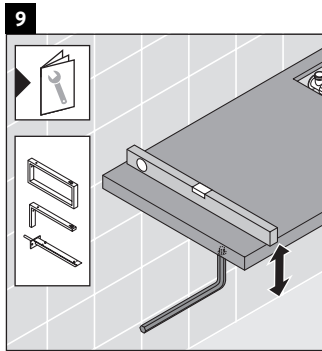

Brioso

BR 5148

Montageanleitung

Bohrmaße beachten!

Alle weiteren Montageanleitungen beachten!

Verwendungshinweise

Die Badmöbelserie entspricht den gültigen Normen und Richtlinien zum Zeitpunkt der Auslieferung und ist für den Einsatz in Bädern konzipiert.

Eine direkte Benetzung mit Wasser z. B. beim Duschen ist zu vermeiden.

Keramiken breiter als 600 mm müssen an der Wand befestigt werden.

Technische Verbesserungen und optische Veränderungen an den abgebildeten Produkten behalten wir uns vor.