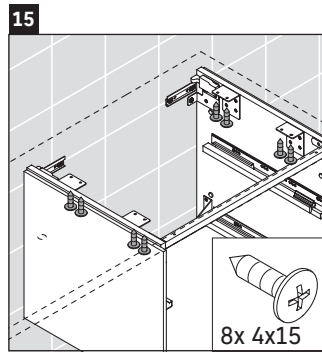

Brioso

BR 5148

Montageanleitung

Bohrmaße beachten!

Alle weiteren Montageanleitungen beachten!

Verwendungshinweise

Die Badmöbelserie entspricht den gültigen Normen und Richtlinien zum Zeitpunkt der Auslieferung und ist für den Einsatz in Bädern konzipiert.

Eine direkte Benetzung mit Wasser z. B. beim Duschen ist zu vermeiden.

Keramiken breiter als 600 mm müssen an der Wand befestigt werden.

Technische Verbesserungen und optische Veränderungen an den abgebildeten Produkten behalten wir uns vor.