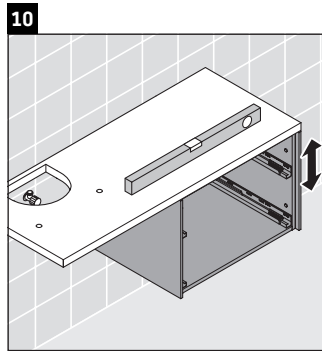

Brioso

BR 5148

Montageanleitung

Bohrmaße beachten!

Alle weiteren Montageanleitungen beachten!

Verwendungshinweise

Die Badmöbelserie entspricht den gültigen Normen und Richtlinien zum Zeitpunkt der Auslieferung und ist für den Einsatz in Bädern konzipiert.

Eine direkte Benetzung mit Wasser z. B. beim Duschen ist zu vermeiden.

Keramiken breiter als 600 mm müssen an der Wand befestigt werden.

Technische Verbesserungen und optische Veränderungen an den abgebildeten Produkten behalten wir uns vor.