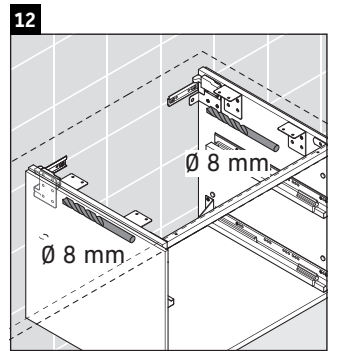

Brioso

BR 5148

Montageanleitung

Bohrmaße beachten!

Alle weiteren Montageanleitungen beachten!

Verwendungshinweise

Die Badmöbelserie entspricht den gültigen Normen und Richtlinien zum Zeitpunkt der Auslieferung und ist für den Einsatz in Bädern konzipiert.

Eine direkte Benetzung mit Wasser z. B. beim Duschen ist zu vermeiden.

Keramiken breiter als 600 mm müssen an der Wand befestigt werden.

Technische Verbesserungen und optische Veränderungen an den abgebildeten Produkten behalten wir uns vor.