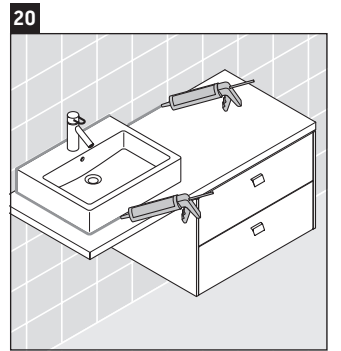

Brioso

BR 5148

Montageanleitung

Bohrmaße beachten!

Alle weiteren Montageanleitungen beachten!

Verwendungshinweise

Die Badmöbelserie entspricht den gültigen Normen und Richtlinien zum Zeitpunkt der Auslieferung und ist für den Einsatz in Bädern konzipiert.

Eine direkte Benetzung mit Wasser z. B. beim Duschen ist zu vermeiden.

Keramiken breiter als 600 mm müssen an der Wand befestigt werden.

Technische Verbesserungen und optische Veränderungen an den abgebildeten Produkten behalten wir uns vor.