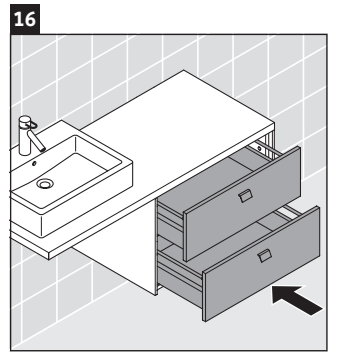

Brioso

BR 5148

Montageanleitung

Bohrmaße beachten!

Alle weiteren Montageanleitungen beachten!

Verwendungshinweise

Die Badmöbelserie entspricht den gültigen Normen und Richtlinien zum Zeitpunkt der Auslieferung und ist für den Einsatz in Bädern konzipiert.

Eine direkte Benetzung mit Wasser z. B. beim Duschen ist zu vermeiden.

Keramiken breiter als 600 mm müssen an der Wand befestigt werden.

Technische Verbesserungen und optische Veränderungen an den abgebildeten Produkten behalten wir uns vor.