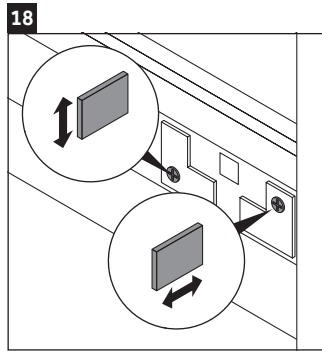

Brioso

BR 5148

Montageanleitung

Bohrmaße beachten!

Alle weiteren Montageanleitungen beachten!

Verwendungshinweise

Die Badmöbelserie entspricht den gültigen Normen und Richtlinien zum Zeitpunkt der Auslieferung und ist für den Einsatz in Bädern konzipiert.

Eine direkte Benetzung mit Wasser z. B. beim Duschen ist zu vermeiden.

Keramiken breiter als 600 mm müssen an der Wand befestigt werden.

Technische Verbesserungen und optische Veränderungen an den abgebildeten Produkten behalten wir uns vor.