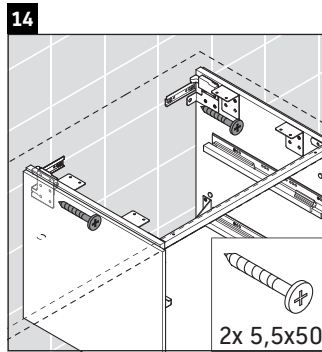

Brioso

BR 5148

Montageanleitung

Bohrmaße beachten!

Alle weiteren Montageanleitungen beachten!

Verwendungshinweise

Die Badmöbelserie entspricht den gültigen Normen und Richtlinien zum Zeitpunkt der Auslieferung und ist für den Einsatz in Bädern konzipiert.

Eine direkte Benetzung mit Wasser z. B. beim Duschen ist zu vermeiden.

Keramiken breiter als 600 mm müssen an der Wand befestigt werden.

Technische Verbesserungen und optische Veränderungen an den abgebildeten Produkten behalten wir uns vor.