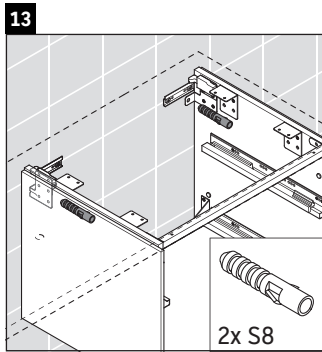

Brioso

BR 5148

Montageanleitung

Bohrmaße beachten!

Alle weiteren Montageanleitungen beachten!

Verwendungshinweise

Die Badmöbelserie entspricht den gültigen Normen und Richtlinien zum Zeitpunkt der Auslieferung und ist für den Einsatz in Bädern konzipiert.

Eine direkte Benetzung mit Wasser z. B. beim Duschen ist zu vermeiden.

Keramiken breiter als 600 mm müssen an der Wand befestigt werden.

Technische Verbesserungen und optische Veränderungen an den abgebildeten Produkten behalten wir uns vor.