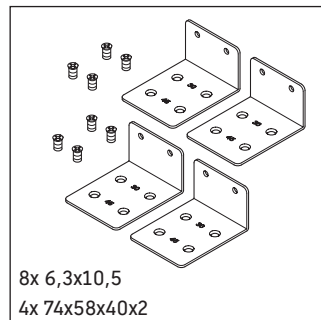

Brioso

BR 5139

Montageanleitung

Bohrmaße beachten!

Alle weiteren Montageanleitungen beachten!

Verwendungshinweise

Die Badmöbelserie entspricht den gültigen Normen und Richtlinien zum Zeitpunkt der Auslieferung und ist für den Einsatz in Bädern konzipiert.

Eine direkte Benetzung mit Wasser z. B. beim Duschen ist zu vermeiden.

Keramiken breiter als 600 mm müssen an der Wand befestigt werden.

Technische Verbesserungen und optische Veränderungen an den abgebildeten Produkten behalten wir uns vor.