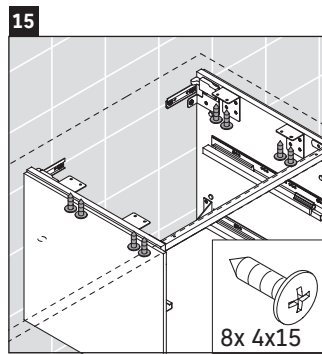

Brioso

BR 5139

Montageanleitung

Bohrmaße beachten!

Alle weiteren Montageanleitungen beachten!

Verwendungshinweise

Die Badmöbelserie entspricht den gültigen Normen und Richtlinien zum Zeitpunkt der Auslieferung und ist für den Einsatz in Bädern konzipiert.

Eine direkte Benetzung mit Wasser z. B. beim Duschen ist zu vermeiden.

Keramiken breiter als 600 mm müssen an der Wand befestigt werden.

Technische Verbesserungen und optische Veränderungen an den abgebildeten Produkten behalten wir uns vor.