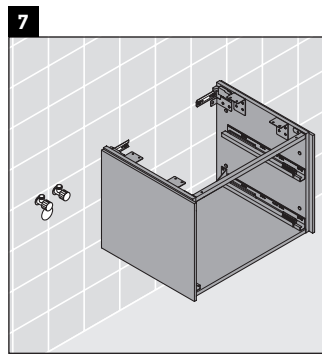

Brioso

BR 5139

Montageanleitung

Bohrmaße beachten!

Alle weiteren Montageanleitungen beachten!

Verwendungshinweise

Die Badmöbelserie entspricht den gültigen Normen und Richtlinien zum Zeitpunkt der Auslieferung und ist für den Einsatz in Bädern konzipiert.

Eine direkte Benetzung mit Wasser z. B. beim Duschen ist zu vermeiden.

Keramiken breiter als 600 mm müssen an der Wand befestigt werden.

Technische Verbesserungen und optische Veränderungen an den abgebildeten Produkten behalten wir uns vor.