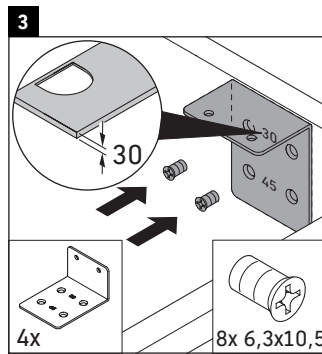

Brioso

BR 5139

Montageanleitung

Bohrmaße beachten!

Alle weiteren Montageanleitungen beachten!

Verwendungshinweise

Die Badmöbelserie entspricht den gültigen Normen und Richtlinien zum Zeitpunkt der Auslieferung und ist für den Einsatz in Bädern konzipiert.

Eine direkte Benetzung mit Wasser z. B. beim Duschen ist zu vermeiden.

Keramiken breiter als 600 mm müssen an der Wand befestigt werden.

Technische Verbesserungen und optische Veränderungen an den abgebildeten Produkten behalten wir uns vor.