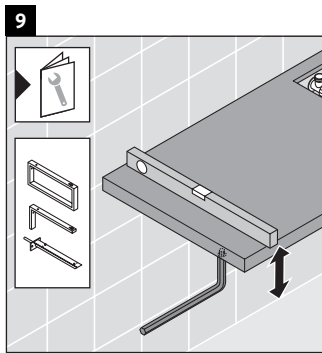

Brioso

BR 5139

Montageanleitung

Bohrmaße beachten!

Alle weiteren Montageanleitungen beachten!

Verwendungshinweise

Die Badmöbelserie entspricht den gültigen Normen und Richtlinien zum Zeitpunkt der Auslieferung und ist für den Einsatz in Bädern konzipiert.

Eine direkte Benetzung mit Wasser z. B. beim Duschen ist zu vermeiden.

Keramiken breiter als 600 mm müssen an der Wand befestigt werden.

Technische Verbesserungen und optische Veränderungen an den abgebildeten Produkten behalten wir uns vor.