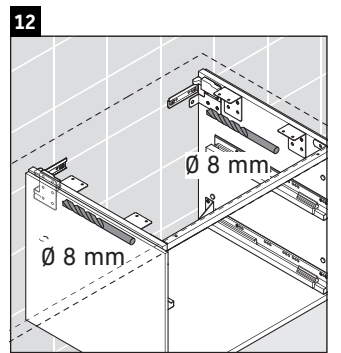

Brioso

BR 5139

Montageanleitung

Bohrmaße beachten!

Alle weiteren Montageanleitungen beachten!

Verwendungshinweise

Die Badmöbelserie entspricht den gültigen Normen und Richtlinien zum Zeitpunkt der Auslieferung und ist für den Einsatz in Bädern konzipiert.

Eine direkte Benetzung mit Wasser z. B. beim Duschen ist zu vermeiden.

Keramiken breiter als 600 mm müssen an der Wand befestigt werden.

Technische Verbesserungen und optische Veränderungen an den abgebildeten Produkten behalten wir uns vor.