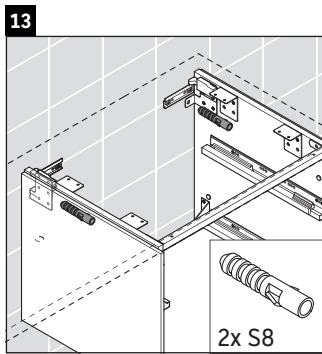

Brioso

BR 5139

Montageanleitung

Bohrmaße beachten!

Alle weiteren Montageanleitungen beachten!

Verwendungshinweise

Die Badmöbelserie entspricht den gültigen Normen und Richtlinien zum Zeitpunkt der Auslieferung und ist für den Einsatz in Bädern konzipiert.

Eine direkte Benetzung mit Wasser z. B. beim Duschen ist zu vermeiden.

Keramiken breiter als 600 mm müssen an der Wand befestigt werden.

Technische Verbesserungen und optische Veränderungen an den abgebildeten Produkten behalten wir uns vor.