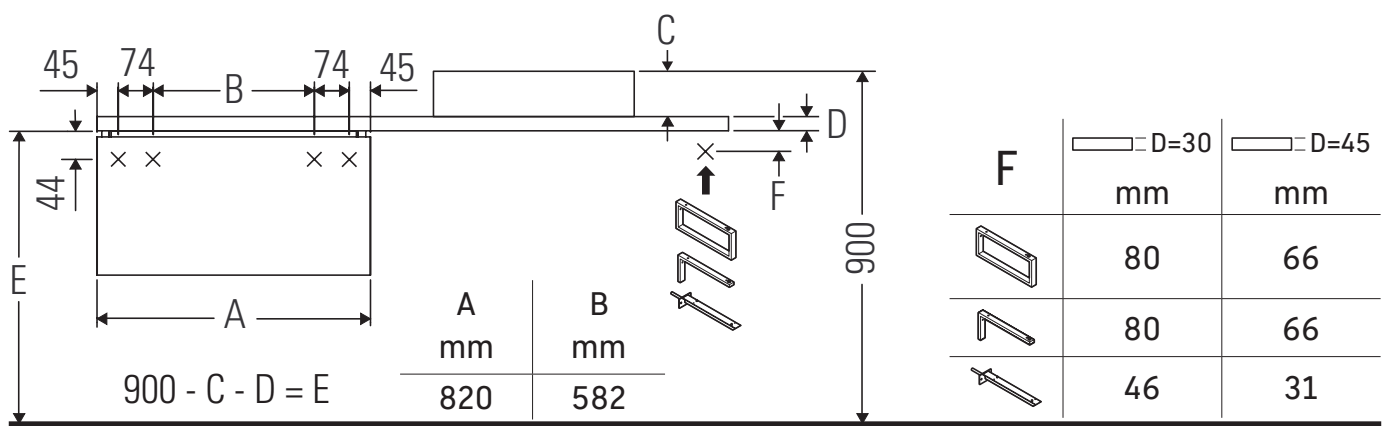

Brioso

BR 5139

Montageanleitung

Bohrmaße beachten!

Alle weiteren Montageanleitungen beachten!

Verwendungshinweise

Die Badmöbelserie entspricht den gültigen Normen und Richtlinien zum Zeitpunkt der Auslieferung und ist für den Einsatz in Bädern konzipiert.

Eine direkte Benetzung mit Wasser z. B. beim Duschen ist zu vermeiden.

Keramiken breiter als 600 mm müssen an der Wand befestigt werden.

Technische Verbesserungen und optische Veränderungen an den abgebildeten Produkten behalten wir uns vor.