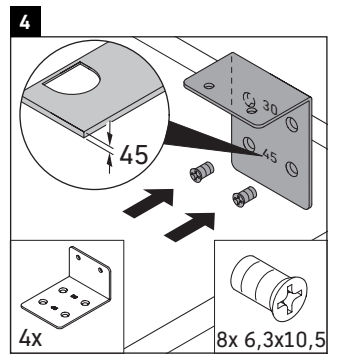

Brioso

BR 5139

Montageanleitung

Bohrmaße beachten!

Alle weiteren Montageanleitungen beachten!

Verwendungshinweise

Die Badmöbelserie entspricht den gültigen Normen und Richtlinien zum Zeitpunkt der Auslieferung und ist für den Einsatz in Bädern konzipiert.

Eine direkte Benetzung mit Wasser z. B. beim Duschen ist zu vermeiden.

Keramiken breiter als 600 mm müssen an der Wand befestigt werden.

Technische Verbesserungen und optische Veränderungen an den abgebildeten Produkten behalten wir uns vor.