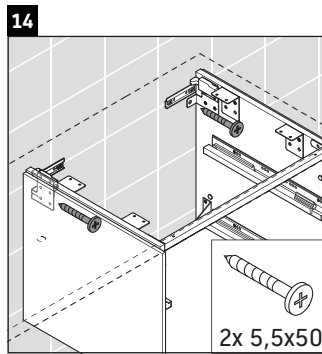

Brioso

BR 5139

Montageanleitung

Bohrmaße beachten!

Alle weiteren Montageanleitungen beachten!

Verwendungshinweise

Die Badmöbelserie entspricht den gültigen Normen und Richtlinien zum Zeitpunkt der Auslieferung und ist für den Einsatz in Bädern konzipiert.

Eine direkte Benetzung mit Wasser z. B. beim Duschen ist zu vermeiden.

Keramiken breiter als 600 mm müssen an der Wand befestigt werden.

Technische Verbesserungen und optische Veränderungen an den abgebildeten Produkten behalten wir uns vor.