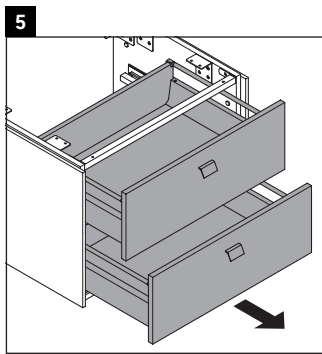

Brioso

BR 5139

Montageanleitung

Bohrmaße beachten!

Alle weiteren Montageanleitungen beachten!

Verwendungshinweise

Die Badmöbelserie entspricht den gültigen Normen und Richtlinien zum Zeitpunkt der Auslieferung und ist für den Einsatz in Bädern konzipiert.

Eine direkte Benetzung mit Wasser z. B. beim Duschen ist zu vermeiden.

Keramiken breiter als 600 mm müssen an der Wand befestigt werden.

Technische Verbesserungen und optische Veränderungen an den abgebildeten Produkten behalten wir uns vor.