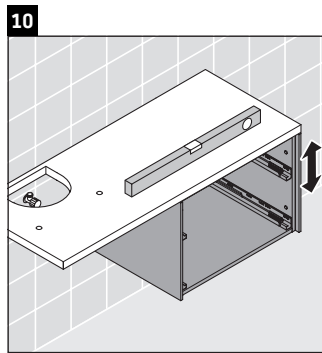

Brioso

BR 5139

Montageanleitung

Bohrmaße beachten!

Alle weiteren Montageanleitungen beachten!

Verwendungshinweise

Die Badmöbelserie entspricht den gültigen Normen und Richtlinien zum Zeitpunkt der Auslieferung und ist für den Einsatz in Bädern konzipiert.

Eine direkte Benetzung mit Wasser z. B. beim Duschen ist zu vermeiden.

Keramiken breiter als 600 mm müssen an der Wand befestigt werden.

Technische Verbesserungen und optische Veränderungen an den abgebildeten Produkten behalten wir uns vor.