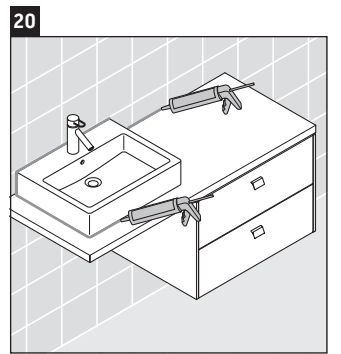

Brioso

BR 5139

Montageanleitung

Bohrmaße beachten!

Alle weiteren Montageanleitungen beachten!

Verwendungshinweise

Die Badmöbelserie entspricht den gültigen Normen und Richtlinien zum Zeitpunkt der Auslieferung und ist für den Einsatz in Bädern konzipiert.

Eine direkte Benetzung mit Wasser z. B. beim Duschen ist zu vermeiden.

Keramiken breiter als 600 mm müssen an der Wand befestigt werden.

Technische Verbesserungen und optische Veränderungen an den abgebildeten Produkten behalten wir uns vor.