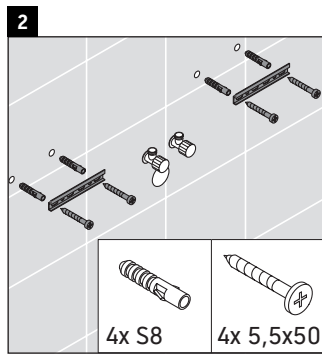

Brioso

BR 5139

Montageanleitung

Bohrmaße beachten!

Alle weiteren Montageanleitungen beachten!

Verwendungshinweise

Die Badmöbelserie entspricht den gültigen Normen und Richtlinien zum Zeitpunkt der Auslieferung und ist für den Einsatz in Bädern konzipiert.

Eine direkte Benetzung mit Wasser z. B. beim Duschen ist zu vermeiden.

Keramiken breiter als 600 mm müssen an der Wand befestigt werden.

Technische Verbesserungen und optische Veränderungen an den abgebildeten Produkten behalten wir uns vor.