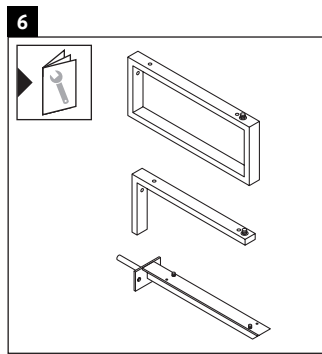

Brioso

BR 5139

Montageanleitung

Bohrmaße beachten!

Alle weiteren Montageanleitungen beachten!

Verwendungshinweise

Die Badmöbelserie entspricht den gültigen Normen und Richtlinien zum Zeitpunkt der Auslieferung und ist für den Einsatz in Bädern konzipiert.

Eine direkte Benetzung mit Wasser z. B. beim Duschen ist zu vermeiden.

Keramiken breiter als 600 mm müssen an der Wand befestigt werden.

Technische Verbesserungen und optische Veränderungen an den abgebildeten Produkten behalten wir uns vor.