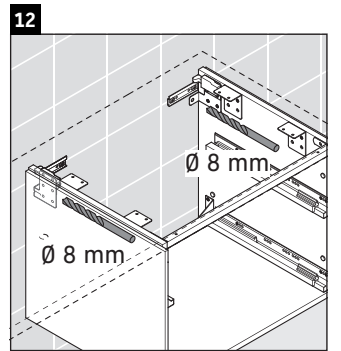

Brioso

BR 5138

Montageanleitung

Bohrmaße beachten!

Alle weiteren Montageanleitungen beachten!

Verwendungshinweise

Die Badmöbelserie entspricht den gültigen Normen und Richtlinien zum Zeitpunkt der Auslieferung und ist für den Einsatz in Bädern konzipiert.

Eine direkte Benetzung mit Wasser z. B. beim Duschen ist zu vermeiden.

Keramiken breiter als 600 mm müssen an der Wand befestigt werden.

Technische Verbesserungen und optische Veränderungen an den abgebildeten Produkten behalten wir uns vor.