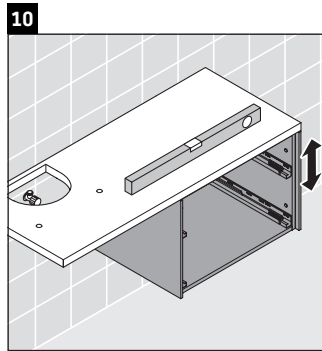

Brioso

BR 5138

Montageanleitung

Bohrmaße beachten!

Alle weiteren Montageanleitungen beachten!

Verwendungshinweise

Die Badmöbelserie entspricht den gültigen Normen und Richtlinien zum Zeitpunkt der Auslieferung und ist für den Einsatz in Bädern konzipiert.

Eine direkte Benetzung mit Wasser z. B. beim Duschen ist zu vermeiden.

Keramiken breiter als 600 mm müssen an der Wand befestigt werden.

Technische Verbesserungen und optische Veränderungen an den abgebildeten Produkten behalten wir uns vor.