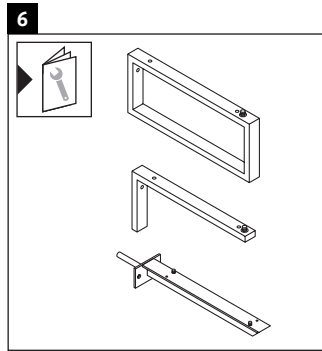

Brioso

BR 5138

Montageanleitung

Bohrmaße beachten!

Alle weiteren Montageanleitungen beachten!

Verwendungshinweise

Die Badmöbelserie entspricht den gültigen Normen und Richtlinien zum Zeitpunkt der Auslieferung und ist für den Einsatz in Bädern konzipiert.

Eine direkte Benetzung mit Wasser z. B. beim Duschen ist zu vermeiden.

Keramiken breiter als 600 mm müssen an der Wand befestigt werden.

Technische Verbesserungen und optische Veränderungen an den abgebildeten Produkten behalten wir uns vor.