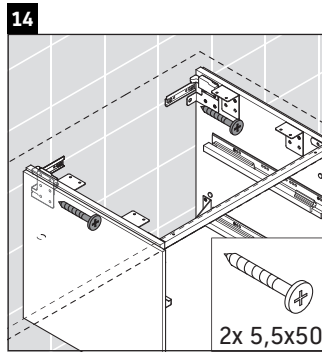

Brioso

BR 5138

Montageanleitung

Bohrmaße beachten!

Alle weiteren Montageanleitungen beachten!

Verwendungshinweise

Die Badmöbelserie entspricht den gültigen Normen und Richtlinien zum Zeitpunkt der Auslieferung und ist für den Einsatz in Bädern konzipiert.

Eine direkte Benetzung mit Wasser z. B. beim Duschen ist zu vermeiden.

Keramiken breiter als 600 mm müssen an der Wand befestigt werden.

Technische Verbesserungen und optische Veränderungen an den abgebildeten Produkten behalten wir uns vor.