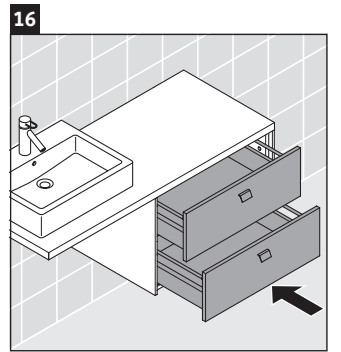

Brioso

BR 5138

Montageanleitung

Bohrmaße beachten!

Alle weiteren Montageanleitungen beachten!

Verwendungshinweise

Die Badmöbelserie entspricht den gültigen Normen und Richtlinien zum Zeitpunkt der Auslieferung und ist für den Einsatz in Bädern konzipiert.

Eine direkte Benetzung mit Wasser z. B. beim Duschen ist zu vermeiden.

Keramiken breiter als 600 mm müssen an der Wand befestigt werden.

Technische Verbesserungen und optische Veränderungen an den abgebildeten Produkten behalten wir uns vor.