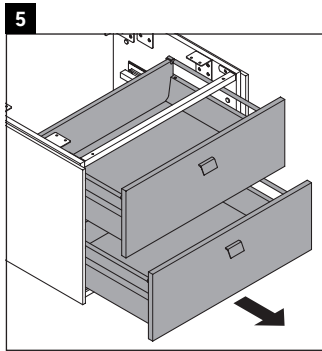

Brioso

BR 5138

Montageanleitung

Bohrmaße beachten!

Alle weiteren Montageanleitungen beachten!

Verwendungshinweise

Die Badmöbelserie entspricht den gültigen Normen und Richtlinien zum Zeitpunkt der Auslieferung und ist für den Einsatz in Bädern konzipiert.

Eine direkte Benetzung mit Wasser z. B. beim Duschen ist zu vermeiden.

Keramiken breiter als 600 mm müssen an der Wand befestigt werden.

Technische Verbesserungen und optische Veränderungen an den abgebildeten Produkten behalten wir uns vor.