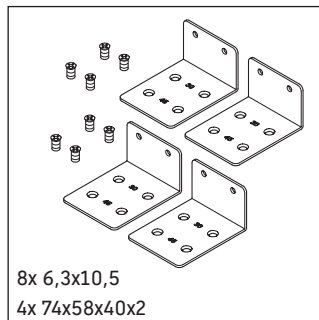

Brioso

BR 5138

Montageanleitung

Bohrmaße beachten!

Alle weiteren Montageanleitungen beachten!

Verwendungshinweise

Die Badmöbelserie entspricht den gültigen Normen und Richtlinien zum Zeitpunkt der Auslieferung und ist für den Einsatz in Bädern konzipiert.

Eine direkte Benetzung mit Wasser z. B. beim Duschen ist zu vermeiden.

Keramiken breiter als 600 mm müssen an der Wand befestigt werden.

Technische Verbesserungen und optische Veränderungen an den abgebildeten Produkten behalten wir uns vor.