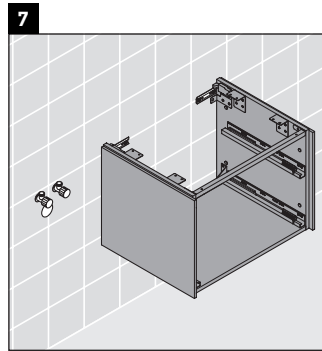

Brioso

BR 5138

Montageanleitung

Bohrmaße beachten!

Alle weiteren Montageanleitungen beachten!

Verwendungshinweise

Die Badmöbelserie entspricht den gültigen Normen und Richtlinien zum Zeitpunkt der Auslieferung und ist für den Einsatz in Bädern konzipiert.

Eine direkte Benetzung mit Wasser z. B. beim Duschen ist zu vermeiden.

Keramiken breiter als 600 mm müssen an der Wand befestigt werden.

Technische Verbesserungen und optische Veränderungen an den abgebildeten Produkten behalten wir uns vor.