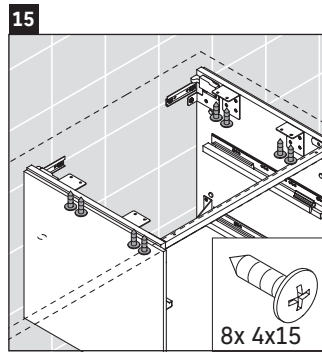

Brioso

BR 5138

Montageanleitung

Bohrmaße beachten!

Alle weiteren Montageanleitungen beachten!

Verwendungshinweise

Die Badmöbelserie entspricht den gültigen Normen und Richtlinien zum Zeitpunkt der Auslieferung und ist für den Einsatz in Bädern konzipiert.

Eine direkte Benetzung mit Wasser z. B. beim Duschen ist zu vermeiden.

Keramiken breiter als 600 mm müssen an der Wand befestigt werden.

Technische Verbesserungen und optische Veränderungen an den abgebildeten Produkten behalten wir uns vor.