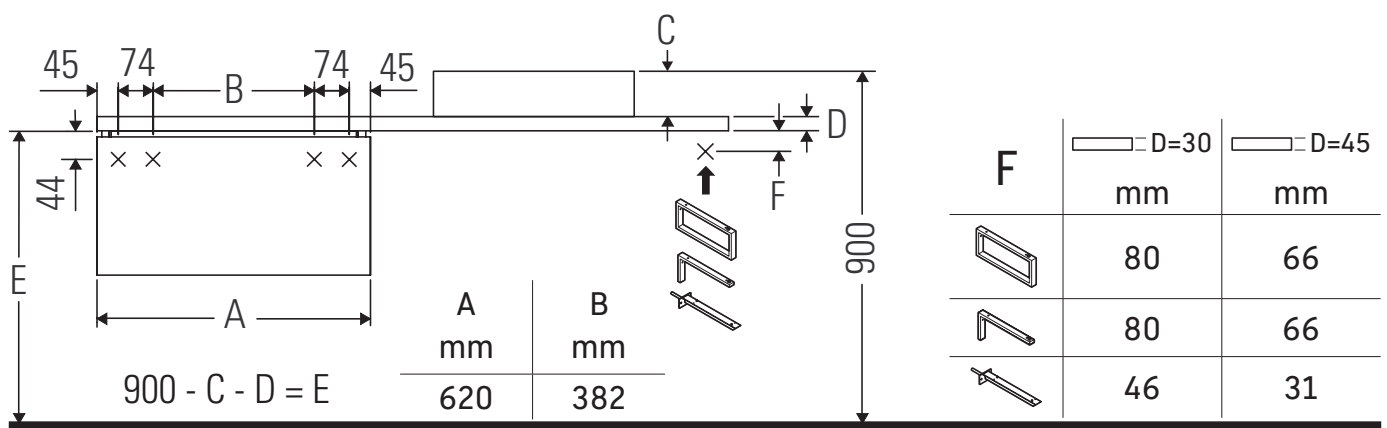

Brioso

BR 5138

Montageanleitung

Bohrmaße beachten!

Alle weiteren Montageanleitungen beachten!

Verwendungshinweise

Die Badmöbelserie entspricht den gültigen Normen und Richtlinien zum Zeitpunkt der Auslieferung und ist für den Einsatz in Bädern konzipiert.

Eine direkte Benetzung mit Wasser z. B. beim Duschen ist zu vermeiden.

Keramiken breiter als 600 mm müssen an der Wand befestigt werden.

Technische Verbesserungen und optische Veränderungen an den abgebildeten Produkten behalten wir uns vor.