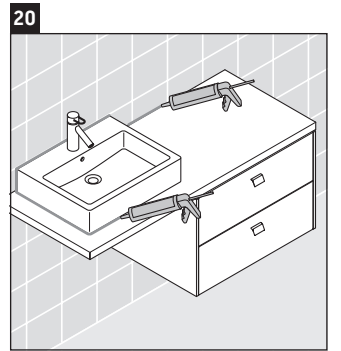

Brioso

BR 5138

Montageanleitung

Bohrmaße beachten!

Alle weiteren Montageanleitungen beachten!

Verwendungshinweise

Die Badmöbelserie entspricht den gültigen Normen und Richtlinien zum Zeitpunkt der Auslieferung und ist für den Einsatz in Bädern konzipiert.

Eine direkte Benetzung mit Wasser z. B. beim Duschen ist zu vermeiden.

Keramiken breiter als 600 mm müssen an der Wand befestigt werden.

Technische Verbesserungen und optische Veränderungen an den abgebildeten Produkten behalten wir uns vor.