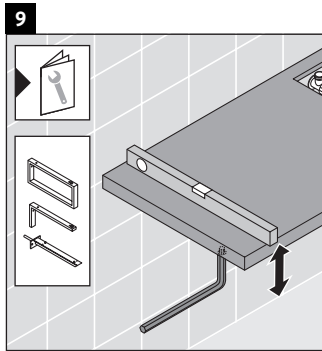

Brioso

BR 5138

Montageanleitung

Bohrmaße beachten!

Alle weiteren Montageanleitungen beachten!

Verwendungshinweise

Die Badmöbelserie entspricht den gültigen Normen und Richtlinien zum Zeitpunkt der Auslieferung und ist für den Einsatz in Bädern konzipiert.

Eine direkte Benetzung mit Wasser z. B. beim Duschen ist zu vermeiden.

Keramiken breiter als 600 mm müssen an der Wand befestigt werden.

Technische Verbesserungen und optische Veränderungen an den abgebildeten Produkten behalten wir uns vor.