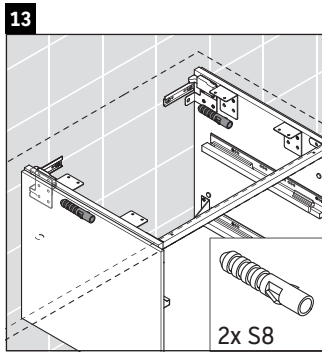

Brioso

BR 5138

Montageanleitung

Bohrmaße beachten!

Alle weiteren Montageanleitungen beachten!

Verwendungshinweise

Die Badmöbelserie entspricht den gültigen Normen und Richtlinien zum Zeitpunkt der Auslieferung und ist für den Einsatz in Bädern konzipiert.

Eine direkte Benetzung mit Wasser z. B. beim Duschen ist zu vermeiden.

Keramiken breiter als 600 mm müssen an der Wand befestigt werden.

Technische Verbesserungen und optische Veränderungen an den abgebildeten Produkten behalten wir uns vor.