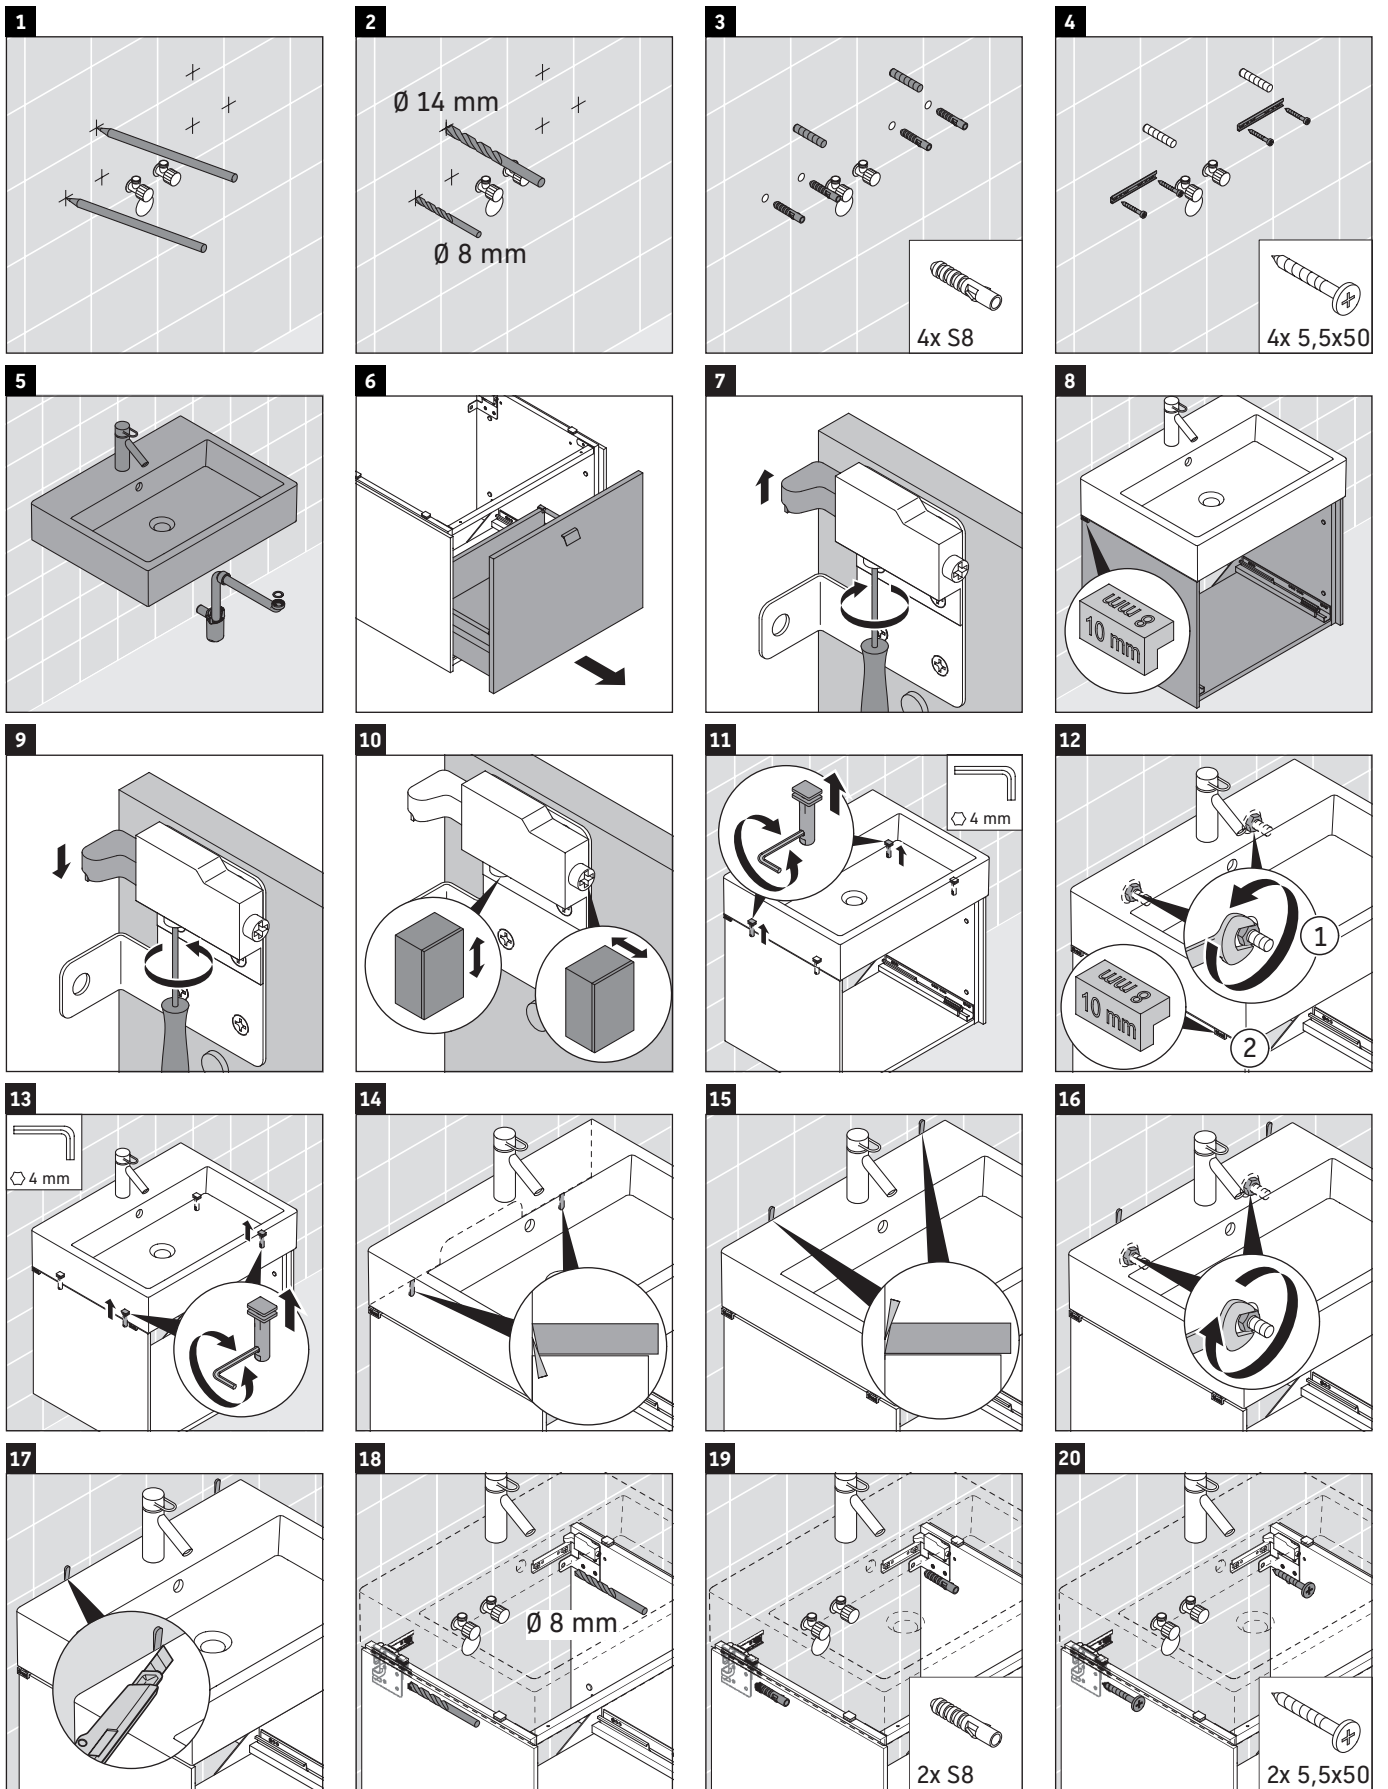

Duravit AG, Werderstr. 36, 78132 Hornberg, Germany, Phone +49 78 33 700, Fax +49 78 33 70 289, info@duravit.de, www.duravit.de