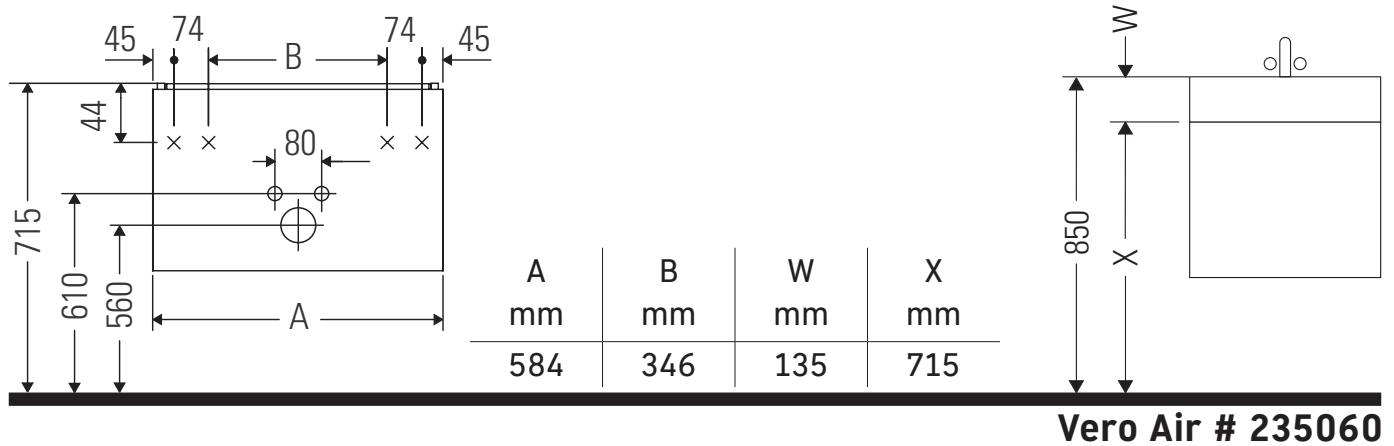

Brioso

BR 4053

Montageanleitung

Verwendungshinweise

Die Badmöbelserie entspricht den gültigen Normen und Richtlinien zum Zeitpunkt der Auslieferung und ist für den Einsatz in Bädern konzipiert. Eine direkte Benetzung mit Wasser z. B. beim Duschen ist zu vermeiden.