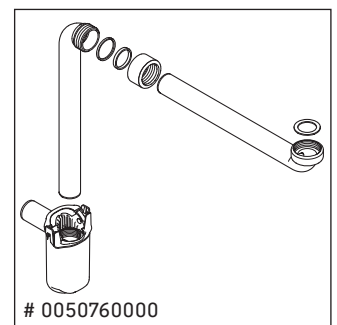

Brioso

BR 4050 L/R

Montageanleitung

Vero Air # 072445

Verwendungshinweise

Die Badmöbelserie entspricht den gültigen Normen und Richtlinien zum Zeitpunkt der Auslieferung und ist für den Einsatz in Bädern konzipiert. Eine direkte Benetzung mit Wasser z. B. beim Duschen ist zu vermeiden.