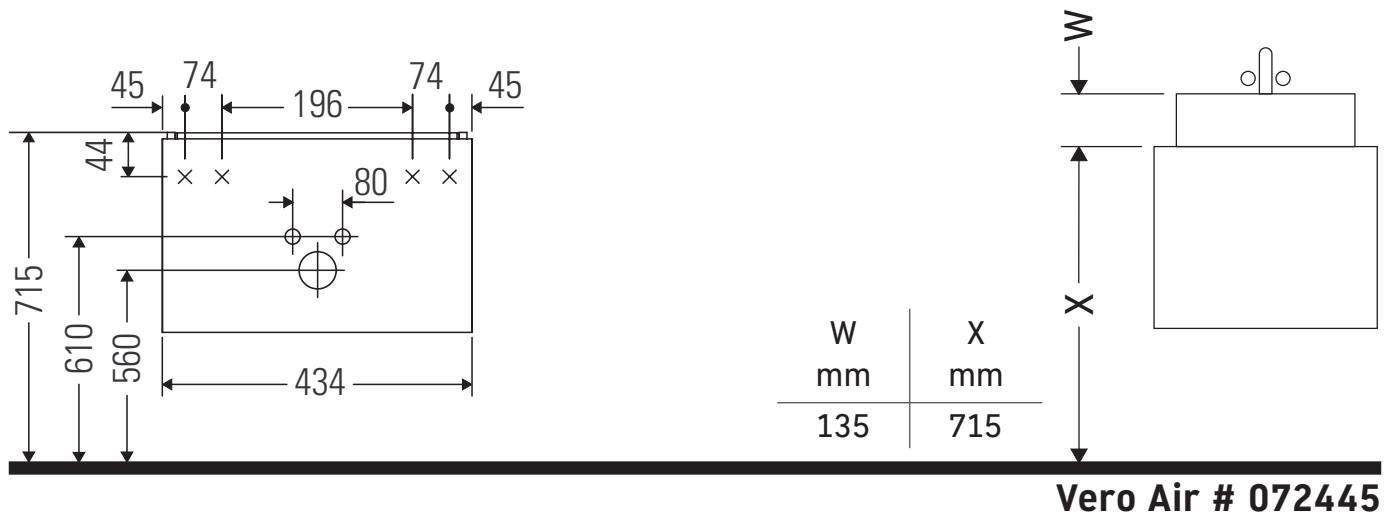

Brioso

BR 4050 L/R

Montageanleitung

Vero Air # 072445

Verwendungshinweise

Die Badmöbelserie entspricht den gültigen Normen und Richtlinien zum Zeitpunkt der Auslieferung und ist für den Einsatz in Bädern konzipiert. Eine direkte Benetzung mit Wasser z. B. beim Duschen ist zu vermeiden.