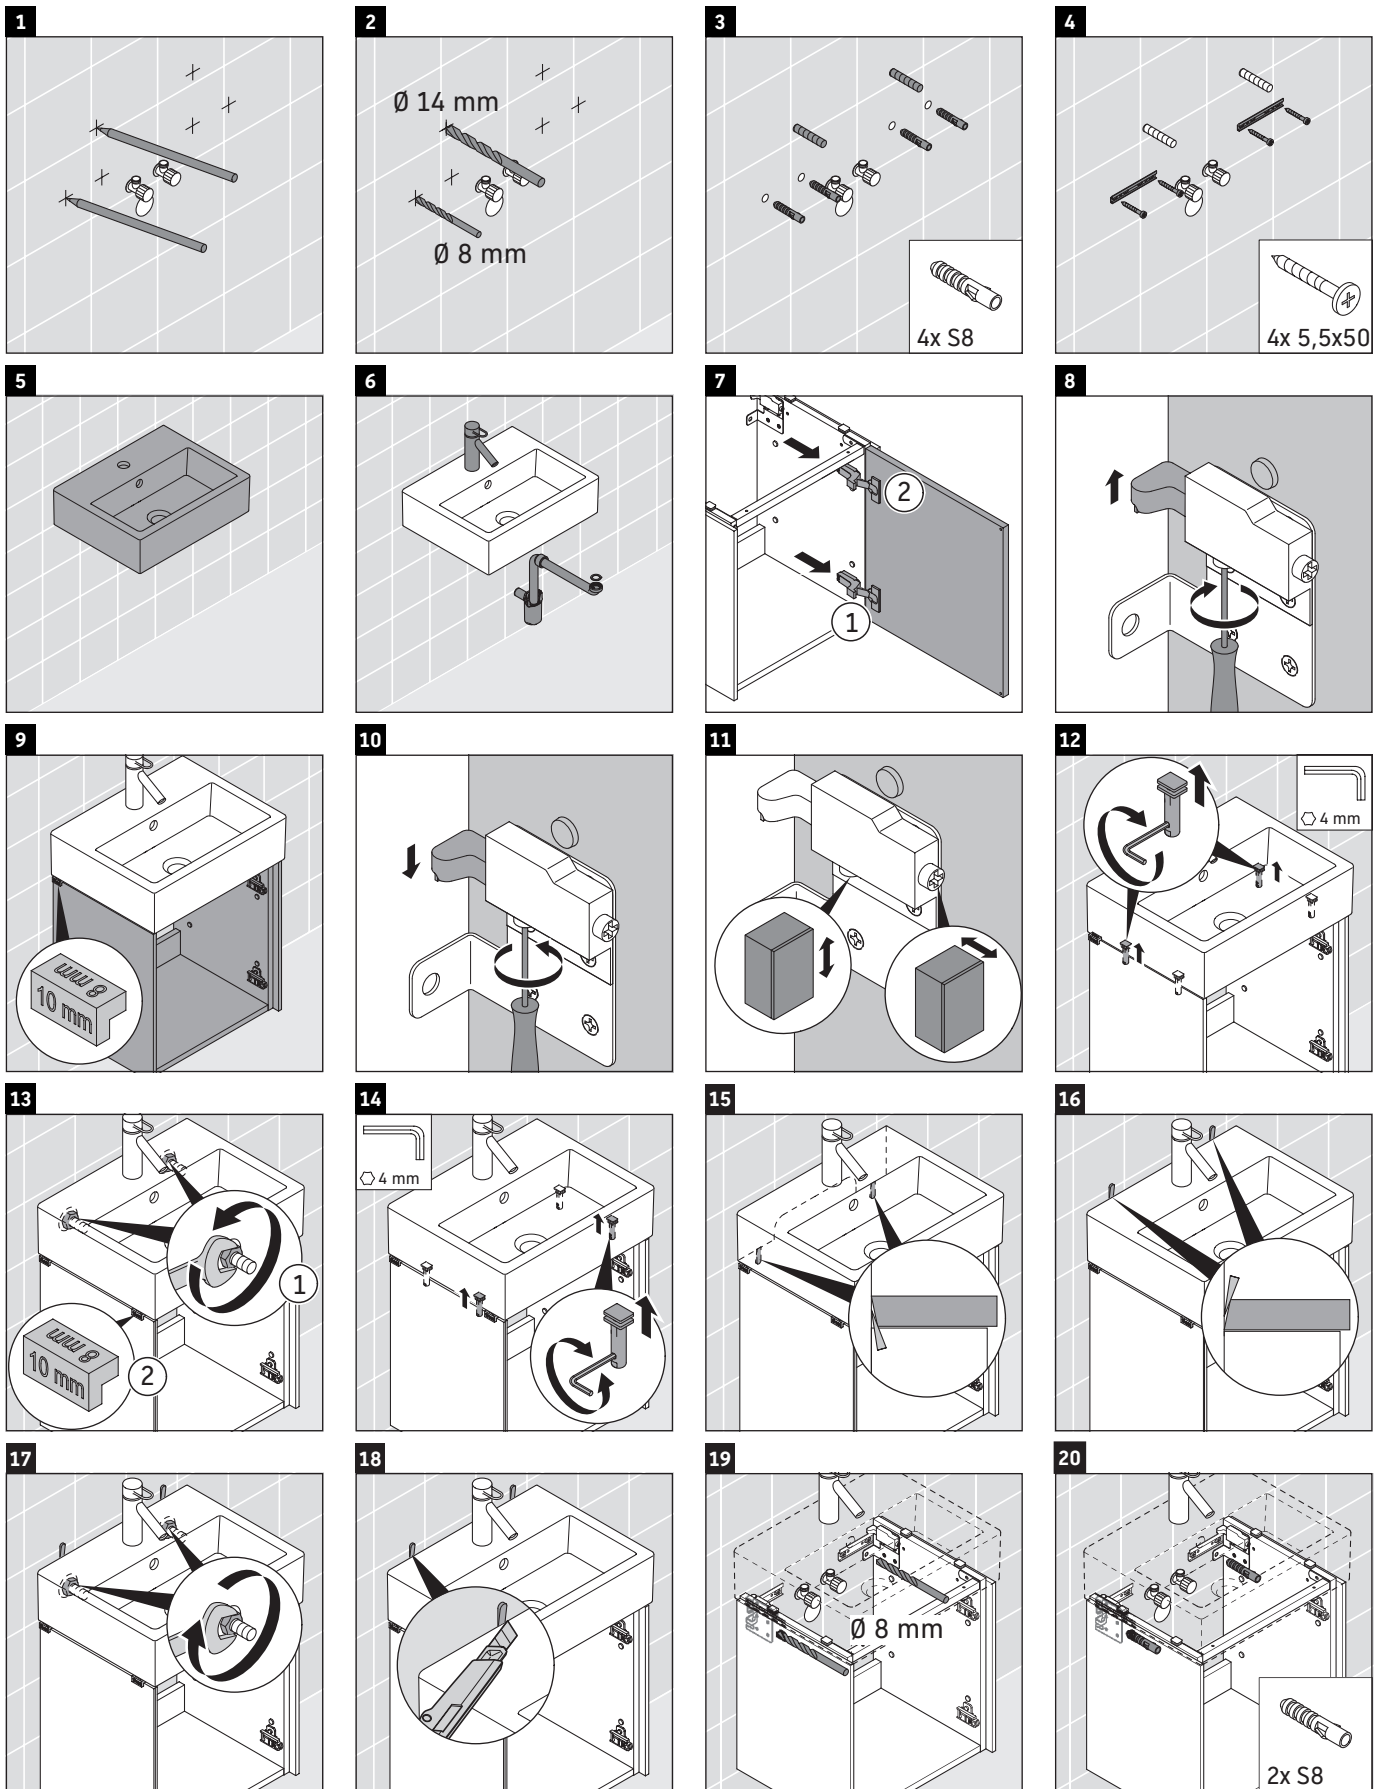

Best.-Nr. BR4050/18.01.1