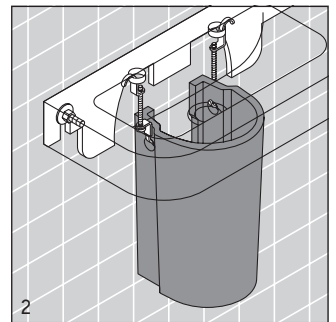

Technische Verbesserungen und optische Veränderungen an den abgebildeten Produkten behalten wir uns vor.
We reserve the right to make technical improvements and enhance the appearance of the products shown.
Nous nous réservons le droit d'apporter des améliorations techniques et de modifier l'apparence visuelle des produits présentés.
Technische verbeteringen en optische wijzigingen ten opzichte van de afgebeelde producten voorbehouden.
Con riserva di apportare modifiche tecniche.
Nos reservamos el derecho de realizar modificaciones técnicas y de aspecto de los productos representados.
Reservamo-nos o direito de efectuar melhorias técnicas e alterações visuais que beneficiem os produtos apresentados.
Belirtilen ürünlerde teknik iyileştirme ve görsel değişiklik yapma haklarımız saklıdır.
由于技术改进, 我们保留改变产品规格说明的权利。