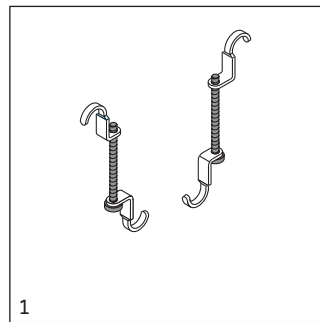

Technische Verbesserungen und optische Veränderungen an den abgebildeten Produkten behalten wir uns vor.
We reserve the right to make technical improvements and enhance the appearance of the products shown.
Nous nous réservons le droit d'apporter des améliorations techniques et de modifier l'apparence visuelle des produits présentés.
Technische verbeteringen en optische wijzigingen ten opzichte van de afgebeelde producten voorbehouden.
Con riserva di apportare modifiche tecniche.
Nos reservamos el derecho de realizar modificaciones técnicas y de aspecto de los productos representados.
Reservamo-nos o direito de efectuar melhorias técnicas e alterações visuais que beneficiem os produtos apresentados.
Belirtilen ürünlerde teknik iyileştirme ve görsel değişiklik yapma haklarımız saklıdır.
由于技术改进, 我们保留改变产品规格说明的权利。