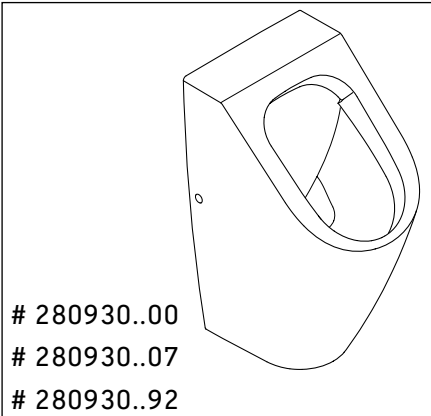

ME by Starck

Montageanleitung	Urinal, Duravit Rimless®
Mounting instructions	Urinal, Duravit Rimless®
Notice de montage	Urinoir, Duravit Rimless®
Montagehandleiding	Urinoir, Duravit Rimless®
Instrucciones de montaje	Urinario, Duravit Rimless®
Istruzioni di montaggio	Orinatoio, Duravit Rimless®
Instruções de montagem	Urinol, Duravit Rimless®
Monteringsvejledning	Urinal, Duravit Rimless®
Asennusohje	Urinaali, Duravit Rimless®
Monteringsanvisning	Urinal, Duravit Rimless®
Monteringsanvisning	Urinoar, Duravit Rimless®
Paigaldusjuhend	Pissuaar, Duravit Rimless®
Instrukcja montażu	Pisuar, Duravit Rimless®
Инструкция по монтажу	Писсуар, Duravit Rimless®
Montážní návod	Urínál, Duravit Rimless®
Návod na montáž	Pisoár, Duravit Rimless®
Szerelési útmutató	Piszoár, Duravit Rimless®
Upute za montažu	Pisoar, Duravit Rimless®
Instrucțiuni de instalare	Urinal, Duravit Rimless®
Navodila za montažo	Pisoar, Duravit Rimless®
Ръководство за монтаж	Писоар, Duravit Rimless®
Montāžas instrukcija	Pisuārs, Duravit Rimless®
Montavimo instrukcija	Pisuaras, Duravit Rimless®
Montaj kılavuzu	Pisuar, Duravit Rimless®
安装说明	小便器, Duravit Rimless®
설치 설명서	소변기, Duravit Rimless®
取り付け説明書	小便器, Duravit Rimless®
دليل التركيب	مبولة, مرحاض Duravit Rimless®

280930..00, # 280930..07, # 280930..92

281530..00, # 281530..07

*to be installed only with a WaterSense labeled flush valve with the same flush rating

Duravit AG
P.O. Box 240
Werderstr. 36
78132 Hornberg
Germany
Phone +49 78 33 70 0
Fax +49 78 33 70 289
info@duravit.com
www.duravit.com