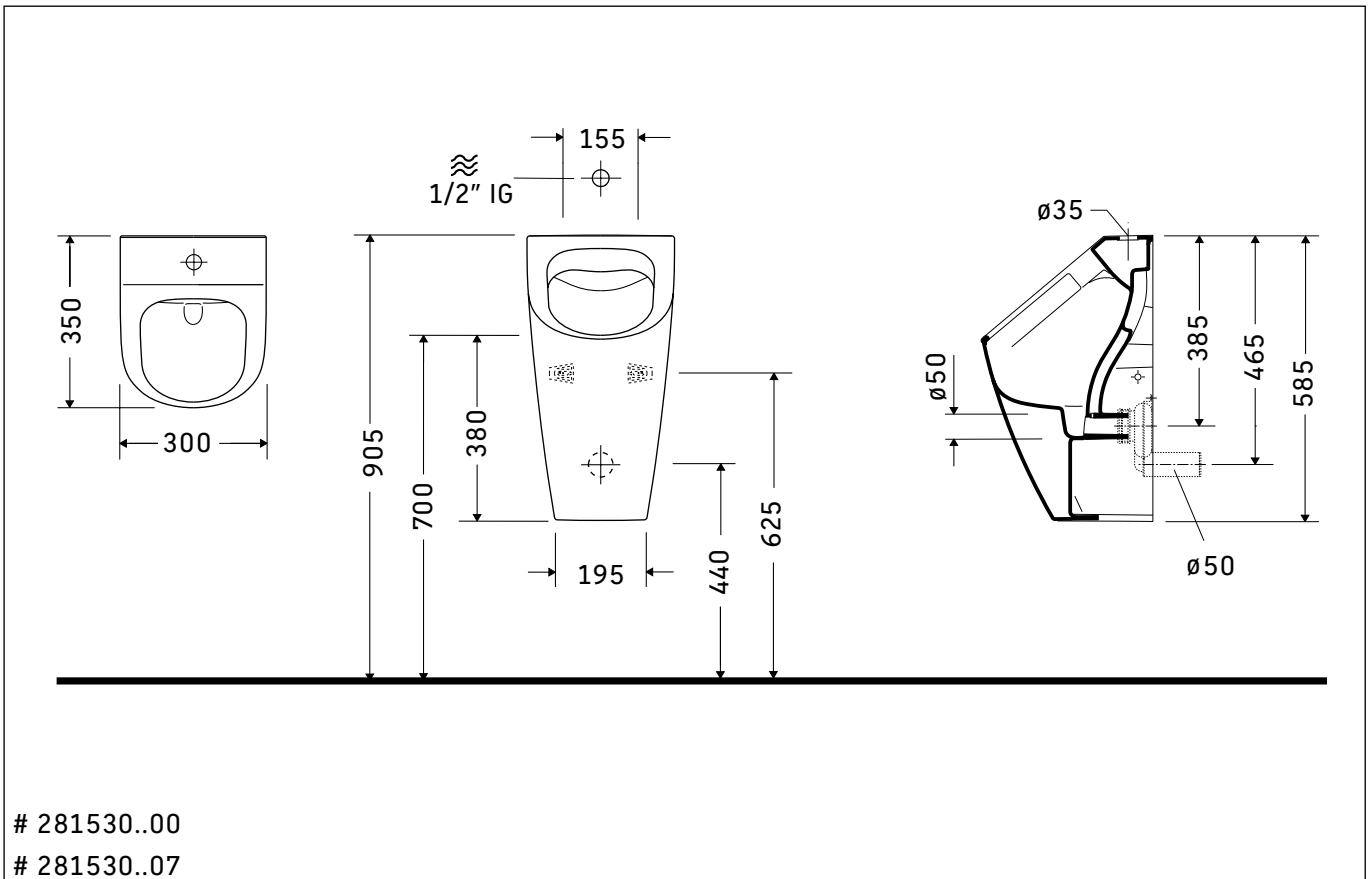

ME by Starck

Montageanleitung	Urinal, Duravit Rimless®
Mounting instructions	Urinal, Duravit Rimless®
Notice de montage	Urinoir, Duravit Rimless®
Montagehandleiding	Urinoir, Duravit Rimless®
Instrucciones de montaje	Urinario, Duravit Rimless®
Istruzioni di montaggio	Orinatoio, Duravit Rimless®
Instruções de montagem	Urinol, Duravit Rimless®
Monteringsvejledning	Urinal, Duravit Rimless®
Asennusohje	Urinaali, Duravit Rimless®
Monteringsanvisning	Urinal, Duravit Rimless®
Monteringsanvisning	Urinoar, Duravit Rimless®
Paigaldusjuhend	Pissuaar, Duravit Rimless®
Instrukcja montażu	Pisuar, Duravit Rimless®
Инструкция по монтажу	Писсуар, Duravit Rimless®
Montážní návod	Urínál, Duravit Rimless®
Návod na montáž	Pisoár, Duravit Rimless®
Szerelési útmutató	Piszoár, Duravit Rimless®
Upute za montažu	Pisoar, Duravit Rimless®
Instrucțiuni de instalare	Urinal, Duravit Rimless®
Navodila za montažo	Pisoar, Duravit Rimless®
Ръководство за монтаж	Писоар, Duravit Rimless®
Montāžas instrukcija	Pisuārs, Duravit Rimless®
Montavimo instrukcija	Pisuaras, Duravit Rimless®
Montaj kılavuzu	Pisuar, Duravit Rimless®
安装说明	小便器, Duravit Rimless®
설치 설명서	소변기, Duravit Rimless®
取り付け説明書	小便器, Duravit Rimless®
دليل التركيب	مبولة, مرحاض Duravit Rimless®

280930..00, # 280930..07, # 280930..92

281530..00, # 281530..07

*to be installed only with a WaterSense labeled flush valve with the same flush rating

Duravit AG
P.O. Box 240
Werderstr. 36
78132 Hornberg
Germany
Phone +49 78 33 70 0
Fax +49 78 33 70 289
info@duravit.com
www.duravit.com