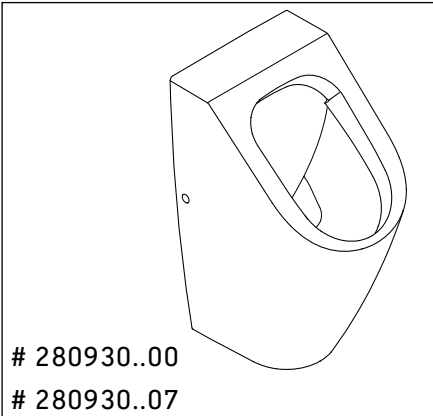

ME by Starck

Montageanleitung	Urinal, Duravit Rimless®
Mounting instructions	Urinal, Duravit Rimless®
Notice de montage	Urinoir, Duravit Rimless®
Montagehandleiding	Urinoir, Duravit Rimless®
Instrucciones de montaje	Urinario, Duravit Rimless®
Istruzioni di montaggio	Orinatoio, Duravit Rimless®
Instruções de montagem	Urinol, Duravit Rimless®
Monteringsvejledning	Urinal, Duravit Rimless®
Asennusohje	Urinaali, Duravit Rimless®
Monteringsanvisning	Urinal, Duravit Rimless®
Monteringsanvisning	Urinoar, Duravit Rimless®
Paigaldusjuhend	Pissuaar, Duravit Rimless®
Instrukcja montażu	Pisuar, Duravit Rimless®
Инструкция по монтажу	Писсуар, Duravit Rimless®
Montážní návod	Urínál, Duravit Rimless®
Návod na montáž	Pisoár, Duravit Rimless®
Szerelési útmutató	Piszoár, Duravit Rimless®
Upute za montažu	Pisoar, Duravit Rimless®
Instrucțiuni de instalare	Urinal, Duravit Rimless®
Navodila za montažo	Pisoar, Duravit Rimless®
Ръководство за монтаж	Писоар, Duravit Rimless®
Montāžas instrukcija	Pisuārs, Duravit Rimless®
Montavimo instrukcija	Pisuaras, Duravit Rimless®
Montaj kılavuzu	Pisuar, Duravit Rimless®
安装说明	小便器, Duravit Rimless®
설치 설명서	소변기, Duravit Rimless®
取り付け説明書	小便器, Duravit Rimless®
دليل التركيب	مبولة, مرحاض Duravit Rimless®

280930..00, # 280930..07, # 280930..92

281530..00, # 281530..07

*to be installed only with a WaterSense labeled flush valve with the same flush rating

Duravit AG
P.O. Box 240
Werderstr. 36
78132 Hornberg
Germany
Phone +49 78 33 70 0
Fax +49 78 33 70 289
info@duravit.com
www.duravit.com