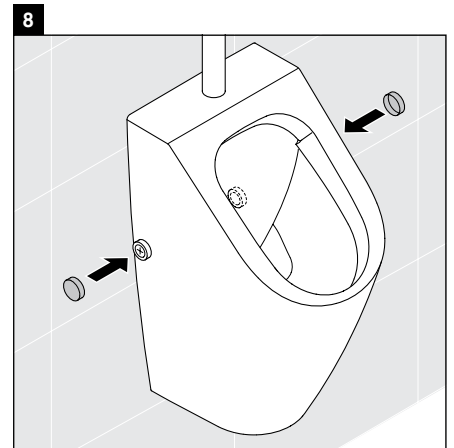

ME by Starck

Montageanleitung	Urinal, Duravit Rimless®
Mounting instructions	Urinal, Duravit Rimless®
Notice de montage	Urinoir, Duravit Rimless®
Montagehandleiding	Urinoir, Duravit Rimless®
Instrucciones de montaje	Urinario, Duravit Rimless®
Istruzioni di montaggio	Orinatoio, Duravit Rimless®
Instruções de montagem	Urinol, Duravit Rimless®
Monteringsvejledning	Urinal, Duravit Rimless®
Asennusohje	Urinaali, Duravit Rimless®
Monteringsanvisning	Urinal, Duravit Rimless®
Monteringsanvisning	Urinoar, Duravit Rimless®
Paigaldusjuhend	Pissuaar, Duravit Rimless®
Instrukcja montażu	Pisuar, Duravit Rimless®
Инструкция по монтажу	Писсуар, Duravit Rimless®
Montážní návod	Urínál, Duravit Rimless®
Návod na montáž	Pisoár, Duravit Rimless®
Szerelési útmutató	Piszoár, Duravit Rimless®
Upute za montažu	Pisoar, Duravit Rimless®
Instrucțiuni de instalare	Urinal, Duravit Rimless®
Navodila za montažo	Pisoar, Duravit Rimless®
Ръководство за монтаж	Писоар, Duravit Rimless®
Montāžas instrukcija	Pisuārs, Duravit Rimless®
Montavimo instrukcija	Pisuaras, Duravit Rimless®
Montaj kılavuzu	Pisuar, Duravit Rimless®
安装说明	小便器, Duravit Rimless®
설치 설명서	소변기, Duravit Rimless®
取り付け説明書	小便器, Duravit Rimless®
دليل التركيب	مبولة, مرحاض Duravit Rimless®

280930..00, # 280930..07, # 280930..92

281530..00, # 281530..07

*to be installed only with a WaterSense labeled flush valve with the same flush rating

Duravit AG
P.O. Box 240
Werderstr. 36
78132 Hornberg
Germany
Phone +49 78 33 70 0
Fax +49 78 33 70 289
info@duravit.com
www.duravit.com