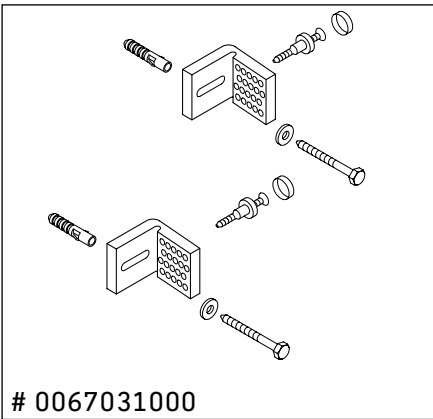

ME by Starck

Montageanleitung	Urinal, Duravit Rimless®
Mounting instructions	Urinal, Duravit Rimless®
Notice de montage	Urinoir, Duravit Rimless®
Montagehandleiding	Urinoir, Duravit Rimless®
Instrucciones de montaje	Urinario, Duravit Rimless®
Istruzioni di montaggio	Orinatoio, Duravit Rimless®
Instruções de montagem	Urinol, Duravit Rimless®
Monteringsvejledning	Urinal, Duravit Rimless®
Asennusohje	Urinaali, Duravit Rimless®
Monteringsanvisning	Urinal, Duravit Rimless®
Monteringsanvisning	Urinoar, Duravit Rimless®
Paigaldusjuhend	Pissuaar, Duravit Rimless®
Instrukcja montażu	Pisuar, Duravit Rimless®
Инструкция по монтажу	Писсуар, Duravit Rimless®
Montážní návod	Urínál, Duravit Rimless®
Návod na montáž	Pisoár, Duravit Rimless®
Szerelési útmutató	Piszoár, Duravit Rimless®
Upute za montažu	Pisoar, Duravit Rimless®
Instrucțiuni de instalare	Urinal, Duravit Rimless®
Navodila za montažo	Pisoar, Duravit Rimless®
Ръководство за монтаж	Писоар, Duravit Rimless®
Montāžas instrukcija	Pisuārs, Duravit Rimless®
Montavimo instrukcija	Pisuaras, Duravit Rimless®
Montaj kılavuzu	Pisuar, Duravit Rimless®
安装说明	小便器, Duravit Rimless®
설치 설명서	소변기, Duravit Rimless®
取り付け説明書	小便器, Duravit Rimless®
دليل التركيب	مبولة, مرحاض Duravit Rimless®

280930..00, # 280930..07, # 280930..92

281530..00, # 281530..07

*to be installed only with a WaterSense labeled flush valve with the same flush rating

Duravit AG
P.O. Box 240
Werderstr. 36
78132 Hornberg
Germany
Phone +49 78 33 70 0
Fax +49 78 33 70 289
info@duravit.com
www.duravit.com