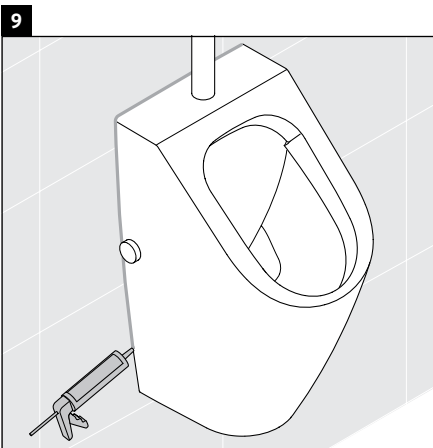

ME by Starck

Montageanleitung	Urinal, Duravit Rimless®
Mounting instructions	Urinal, Duravit Rimless®
Notice de montage	Urinoir, Duravit Rimless®
Montagehandleiding	Urinoir, Duravit Rimless®
Instrucciones de montaje	Urinario, Duravit Rimless®
Istruzioni di montaggio	Orinatoio, Duravit Rimless®
Instruções de montagem	Urinol, Duravit Rimless®
Monteringsvejledning	Urinal, Duravit Rimless®
Asennusohje	Urinaali, Duravit Rimless®
Monteringsanvisning	Urinal, Duravit Rimless®
Monteringsanvisning	Urinoar, Duravit Rimless®
Paigaldusjuhend	Pissuaar, Duravit Rimless®
Instrukcja montażu	Pisuar, Duravit Rimless®
Инструкция по монтажу	Писсуар, Duravit Rimless®
Montážní návod	Urínál, Duravit Rimless®
Návod na montáž	Pisoár, Duravit Rimless®
Szerelési útmutató	Piszoár, Duravit Rimless®
Upute za montažu	Pisoar, Duravit Rimless®
Instrucțiuni de instalare	Urinal, Duravit Rimless®
Navodila za montažo	Pisoar, Duravit Rimless®
Ръководство за монтаж	Писоар, Duravit Rimless®
Montāžas instrukcija	Pisuārs, Duravit Rimless®
Montavimo instrukcija	Pisuaras, Duravit Rimless®
Montaj kılavuzu	Pisuar, Duravit Rimless®
安装说明	小便器, Duravit Rimless®
설치 설명서	소변기, Duravit Rimless®
取り付け説明書	小便器, Duravit Rimless®
دليل التركيب	مبولة, مرحاض Duravit Rimless®

280930..00, # 280930..07, # 280930..92

281530..00, # 281530..07

*to be installed only with a WaterSense labeled flush valve with the same flush rating

Duravit AG
P.O. Box 240
Werderstr. 36
78132 Hornberg
Germany
Phone +49 78 33 70 0
Fax +49 78 33 70 289
info@duravit.com
www.duravit.com