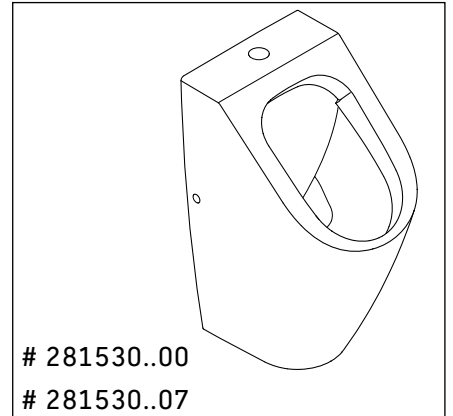

ME by Starck

Montageanleitung	Urinal, Duravit Rimless®
Mounting instructions	Urinal, Duravit Rimless®
Notice de montage	Urinoir, Duravit Rimless®
Montagehandleiding	Urinoir, Duravit Rimless®
Instrucciones de montaje	Urinario, Duravit Rimless®
Istruzioni di montaggio	Orinatoio, Duravit Rimless®
Instruções de montagem	Urinol, Duravit Rimless®
Monteringsvejledning	Urinal, Duravit Rimless®
Asennusohje	Urinaali, Duravit Rimless®
Monteringsanvisning	Urinal, Duravit Rimless®
Monteringsanvisning	Urinoar, Duravit Rimless®
Paigaldusjuhend	Pissuaar, Duravit Rimless®
Instrukcja montażu	Pisuar, Duravit Rimless®
Инструкция по монтажу	Писсуар, Duravit Rimless®
Montážní návod	Urínál, Duravit Rimless®
Návod na montáž	Pisoár, Duravit Rimless®
Szerelési útmutató	Piszoár, Duravit Rimless®
Upute za montažu	Pisoar, Duravit Rimless®
Instrucțiuni de instalare	Urinal, Duravit Rimless®
Navodila za montažo	Pisoar, Duravit Rimless®
Ръководство за монтаж	Писоар, Duravit Rimless®
Montāžas instrukcija	Pisuārs, Duravit Rimless®
Montavimo instrukcija	Pisuaras, Duravit Rimless®
Montaj kılavuzu	Pisuar, Duravit Rimless®
安装说明	小便器, Duravit Rimless®
설치 설명서	소변기, Duravit Rimless®
取り付け説明書	小便器, Duravit Rimless®
دليل التركيب	مبولة, مرحاض Duravit Rimless®

280930..00, # 280930..07, # 280930..92

281530..00, # 281530..07

*to be installed only with a WaterSense labeled flush valve with the same flush rating

Duravit AG
P.O. Box 240
Werderstr. 36
78132 Hornberg
Germany
Phone +49 78 33 70 0
Fax +49 78 33 70 289
info@duravit.com
www.duravit.com