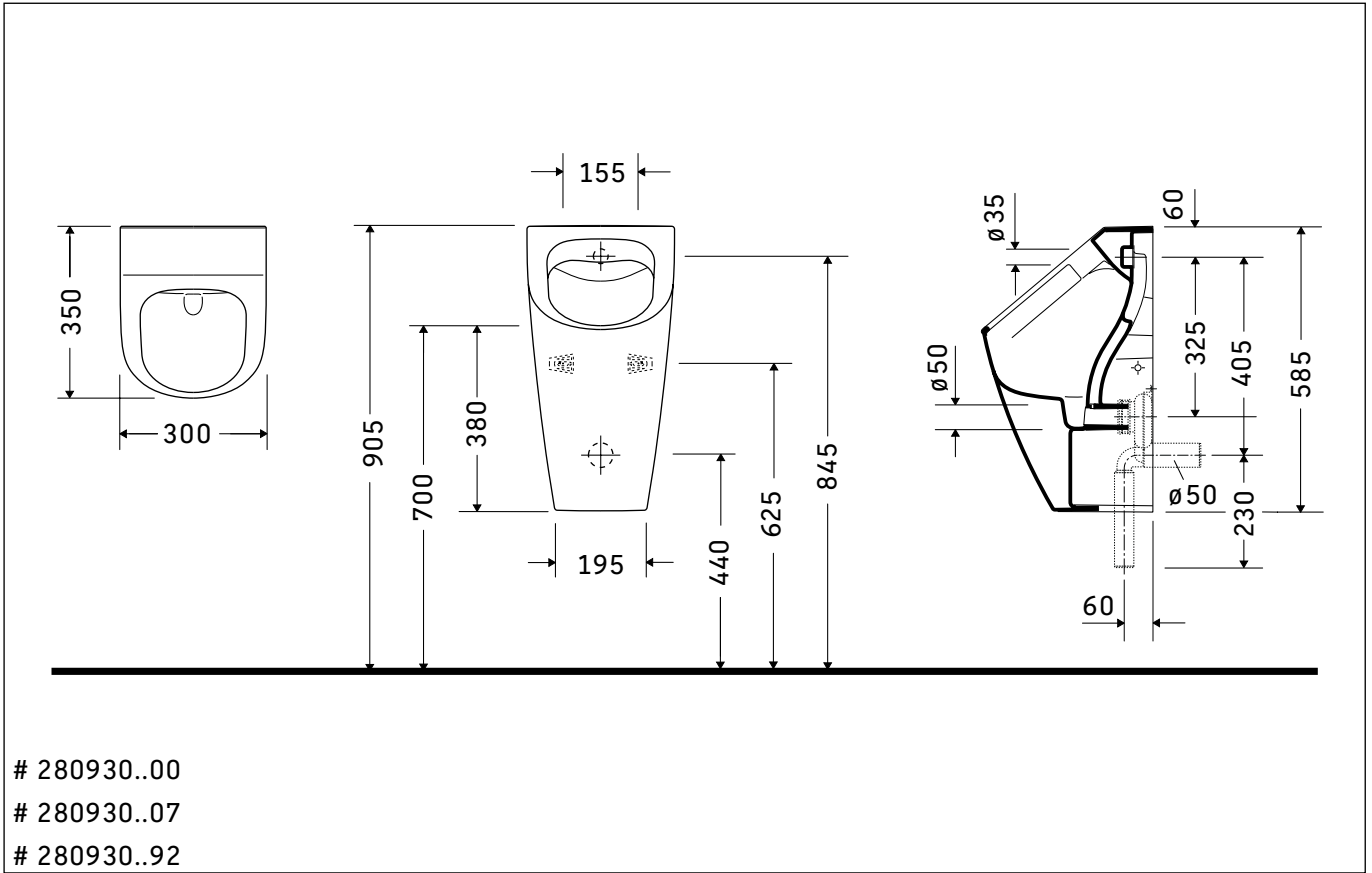

ME by Starck

Montageanleitung	Urinal, Duravit Rimless®
Mounting instructions	Urinal, Duravit Rimless®
Notice de montage	Urinoir, Duravit Rimless®
Montagehandleiding	Urinoir, Duravit Rimless®
Instrucciones de montaje	Urinario, Duravit Rimless®
Istruzioni di montaggio	Orinatoio, Duravit Rimless®
Instruções de montagem	Urinol, Duravit Rimless®
Monteringsvejledning	Urinal, Duravit Rimless®
Asennusohje	Urinaali, Duravit Rimless®
Monteringsanvisning	Urinal, Duravit Rimless®
Monteringsanvisning	Urinoar, Duravit Rimless®
Paigaldusjuhend	Pissuaar, Duravit Rimless®
Instrukcja montażu	Pisuar, Duravit Rimless®
Инструкция по монтажу	Писсуар, Duravit Rimless®
Montážní návod	Urínál, Duravit Rimless®
Návod na montáž	Pisoár, Duravit Rimless®
Szerelési útmutató	Piszoár, Duravit Rimless®
Upute za montažu	Pisoar, Duravit Rimless®
Instrucțiuni de instalare	Urinal, Duravit Rimless®
Navodila za montažo	Pisoar, Duravit Rimless®
Ръководство за монтаж	Писоар, Duravit Rimless®
Montāžas instrukcija	Pisuārs, Duravit Rimless®
Montavimo instrukcija	Pisuaras, Duravit Rimless®
Montaj kılavuzu	Pisuar, Duravit Rimless®
安装说明	小便器, Duravit Rimless®
설치 설명서	소변기, Duravit Rimless®
取り付け説明書	小便器, Duravit Rimless®
دليل التركيب	مبولة, مرحاض Duravit Rimless®

280930..00, # 280930..07, # 280930..92

281530..00, # 281530..07

*to be installed only with a WaterSense labeled flush valve with the same flush rating

Duravit AG
P.O. Box 240
Werderstr. 36
78132 Hornberg
Germany
Phone +49 78 33 70 0
Fax +49 78 33 70 289
info@duravit.com
www.duravit.com