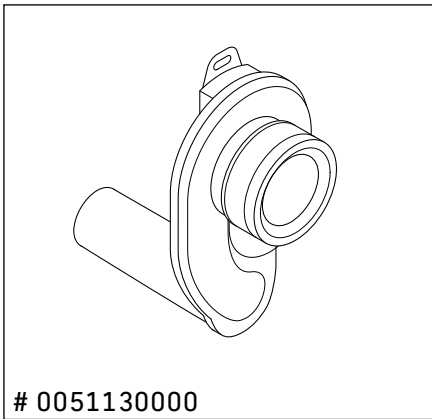

ME by Starck

Montageanleitung	Urinal, Duravit Rimless®
Mounting instructions	Urinal, Duravit Rimless®
Notice de montage	Urinoir, Duravit Rimless®
Montagehandleiding	Urinoir, Duravit Rimless®
Instrucciones de montaje	Urinario, Duravit Rimless®
Istruzioni di montaggio	Orinatoio, Duravit Rimless®
Instruções de montagem	Urinol, Duravit Rimless®
Monteringsvejledning	Urinal, Duravit Rimless®
Asennusohje	Urinaali, Duravit Rimless®
Monteringsanvisning	Urinal, Duravit Rimless®
Monteringsanvisning	Urinoar, Duravit Rimless®
Paigaldusjuhend	Pissuaar, Duravit Rimless®
Instrukcja montażu	Pisuar, Duravit Rimless®
Инструкция по монтажу	Писсуар, Duravit Rimless®
Montážní návod	Urínál, Duravit Rimless®
Návod na montáž	Pisoár, Duravit Rimless®
Szerelési útmutató	Piszoár, Duravit Rimless®
Upute za montažu	Pisoar, Duravit Rimless®
Instrucțiuni de instalare	Urinal, Duravit Rimless®
Navodila za montažo	Pisoar, Duravit Rimless®
Ръководство за монтаж	Писоар, Duravit Rimless®
Montāžas instrukcija	Pisuārs, Duravit Rimless®
Montavimo instrukcija	Pisuaras, Duravit Rimless®
Montaj kılavuzu	Pisuar, Duravit Rimless®
安装说明	小便器, Duravit Rimless®
설치 설명서	소변기, Duravit Rimless®
取り付け説明書	小便器, Duravit Rimless®
دليل التركيب	مبولة, مرحاض Duravit Rimless®

280930..00, # 280930..07, # 280930..92

281530..00, # 281530..07

*to be installed only with a WaterSense labeled flush valve with the same flush rating

Duravit AG
P.O. Box 240
Werderstr. 36
78132 Hornberg
Germany
Phone +49 78 33 70 0
Fax +49 78 33 70 289
info@duravit.com
www.duravit.com