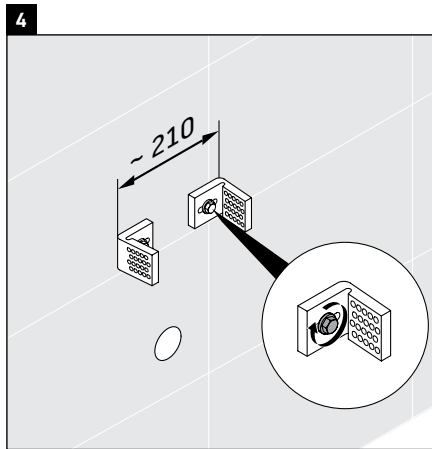

ME by Starck

Montageanleitung	Urinal, Duravit Rimless®
Mounting instructions	Urinal, Duravit Rimless®
Notice de montage	Urinoir, Duravit Rimless®
Montagehandleiding	Urinoir, Duravit Rimless®
Instrucciones de montaje	Urinario, Duravit Rimless®
Istruzioni di montaggio	Orinatoio, Duravit Rimless®
Instruções de montagem	Urinol, Duravit Rimless®
Monteringsvejledning	Urinal, Duravit Rimless®
Asennusohje	Urinaali, Duravit Rimless®
Monteringsanvisning	Urinal, Duravit Rimless®
Monteringsanvisning	Urinoar, Duravit Rimless®
Paigaldusjuhend	Pissuaar, Duravit Rimless®
Instrukcja montażu	Pisuar, Duravit Rimless®
Инструкция по монтажу	Писсуар, Duravit Rimless®
Montážní návod	Urínál, Duravit Rimless®
Návod na montáž	Pisoár, Duravit Rimless®
Szerelési útmutató	Piszoár, Duravit Rimless®
Upute za montažu	Pisoar, Duravit Rimless®
Instrucțiuni de instalare	Urinal, Duravit Rimless®
Navodila za montažo	Pisoar, Duravit Rimless®
Ръководство за монтаж	Писоар, Duravit Rimless®
Montāžas instrukcija	Pisuārs, Duravit Rimless®
Montavimo instrukcija	Pisuaras, Duravit Rimless®
Montaj kılavuzu	Pisuar, Duravit Rimless®
安装说明	小便器, Duravit Rimless®
설치 설명서	소변기, Duravit Rimless®
取り付け説明書	小便器, Duravit Rimless®
دليل التركيب	مبولة, مرحاض Duravit Rimless®

280930..00, # 280930..07, # 280930..92

281530..00, # 281530..07

*to be installed only with a WaterSense labeled flush valve with the same flush rating

Duravit AG
P.O. Box 240
Werderstr. 36
78132 Hornberg
Germany
Phone +49 78 33 70 0
Fax +49 78 33 70 289
info@duravit.com
www.duravit.com