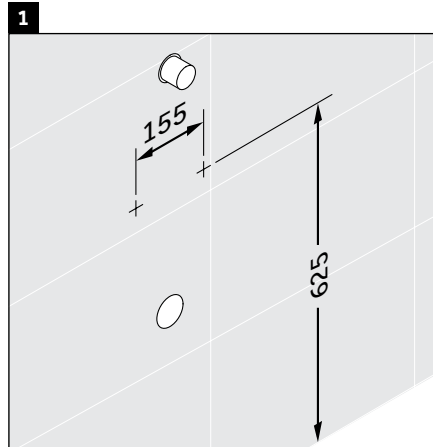

ME by Starck

Montageanleitung	Urinal, Duravit Rimless®
Mounting instructions	Urinal, Duravit Rimless®
Notice de montage	Urinoir, Duravit Rimless®
Montagehandleiding	Urinoir, Duravit Rimless®
Instrucciones de montaje	Urinario, Duravit Rimless®
Istruzioni di montaggio	Orinatoio, Duravit Rimless®
Instruções de montagem	Urinol, Duravit Rimless®
Monteringsvejledning	Urinal, Duravit Rimless®
Asennusohje	Urinaali, Duravit Rimless®
Monteringsanvisning	Urinal, Duravit Rimless®
Monteringsanvisning	Urinoar, Duravit Rimless®
Paigaldusjuhend	Pissuaar, Duravit Rimless®
Instrukcja montażu	Pisuar, Duravit Rimless®
Инструкция по монтажу	Писсуар, Duravit Rimless®
Montážní návod	Urínál, Duravit Rimless®
Návod na montáž	Pisoár, Duravit Rimless®
Szerelési útmutató	Piszoár, Duravit Rimless®
Upute za montažu	Pisoar, Duravit Rimless®
Instrucțiuni de instalare	Urinal, Duravit Rimless®
Navodila za montažo	Pisoar, Duravit Rimless®
Ръководство за монтаж	Писоар, Duravit Rimless®
Montāžas instrukcija	Pisuārs, Duravit Rimless®
Montavimo instrukcija	Pisuaras, Duravit Rimless®
Montaj kılavuzu	Pisuar, Duravit Rimless®
安装说明	小便器, Duravit Rimless®
설치 설명서	소변기, Duravit Rimless®
取り付け説明書	小便器, Duravit Rimless®
دليل التركيب	مبولة, مرحاض Duravit Rimless®

280930..00, # 280930..07, # 280930..92

281530..00, # 281530..07

*to be installed only with a WaterSense labeled flush valve with the same flush rating

Duravit AG
P.O. Box 240
Werderstr. 36
78132 Hornberg
Germany
Phone +49 78 33 70 0
Fax +49 78 33 70 289
info@duravit.com
www.duravit.com