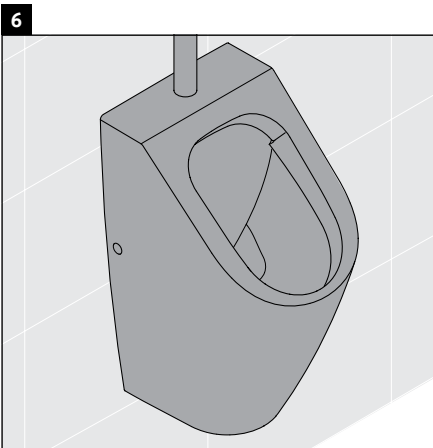

ME by Starck

Montageanleitung	Urinal, Duravit Rimless®
Mounting instructions	Urinal, Duravit Rimless®
Notice de montage	Urinoir, Duravit Rimless®
Montagehandleiding	Urinoir, Duravit Rimless®
Instrucciones de montaje	Urinario, Duravit Rimless®
Istruzioni di montaggio	Orinatoio, Duravit Rimless®
Instruções de montagem	Urinol, Duravit Rimless®
Monteringsvejledning	Urinal, Duravit Rimless®
Asennusohje	Urinaali, Duravit Rimless®
Monteringsanvisning	Urinal, Duravit Rimless®
Monteringsanvisning	Urinoar, Duravit Rimless®
Paigaldusjuhend	Pissuaar, Duravit Rimless®
Instrukcja montażu	Pisuar, Duravit Rimless®
Инструкция по монтажу	Писсуар, Duravit Rimless®
Montážní návod	Urínál, Duravit Rimless®
Návod na montáž	Pisoár, Duravit Rimless®
Szerelési útmutató	Piszoár, Duravit Rimless®
Upute za montažu	Pisoar, Duravit Rimless®
Instrucțiuni de instalare	Urinal, Duravit Rimless®
Navodila za montažo	Pisoar, Duravit Rimless®
Ръководство за монтаж	Писоар, Duravit Rimless®
Montāžas instrukcija	Pisuārs, Duravit Rimless®
Montavimo instrukcija	Pisuaras, Duravit Rimless®
Montaj kılavuzu	Pisuar, Duravit Rimless®
安装说明	小便器, Duravit Rimless®
설치 설명서	소변기, Duravit Rimless®
取り付け説明書	小便器, Duravit Rimless®
دليل التركيب	مبولة, مرحاض Duravit Rimless®

280930..00, # 280930..07, # 280930..92

281530..00, # 281530..07

*to be installed only with a WaterSense labeled flush valve with the same flush rating

Duravit AG
P.O. Box 240
Werderstr. 36
78132 Hornberg
Germany
Phone +49 78 33 70 0
Fax +49 78 33 70 289
info@duravit.com
www.duravit.com