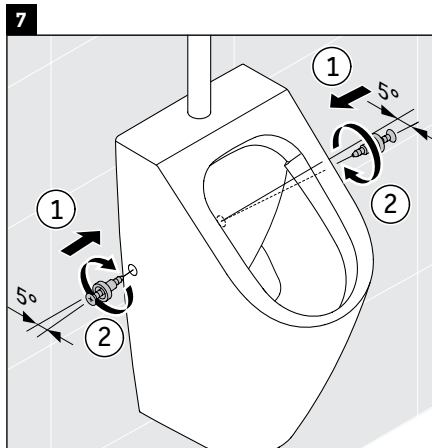

ME by Starck

Montageanleitung	Urinal, Duravit Rimless®
Mounting instructions	Urinal, Duravit Rimless®
Notice de montage	Urinoir, Duravit Rimless®
Montagehandleiding	Urinoir, Duravit Rimless®
Instrucciones de montaje	Urinario, Duravit Rimless®
Istruzioni di montaggio	Orinatoio, Duravit Rimless®
Instruções de montagem	Urinol, Duravit Rimless®
Monteringsvejledning	Urinal, Duravit Rimless®
Asennusohje	Urinaali, Duravit Rimless®
Monteringsanvisning	Urinal, Duravit Rimless®
Monteringsanvisning	Urinoar, Duravit Rimless®
Paigaldusjuhend	Pissuaar, Duravit Rimless®
Instrukcja montażu	Pisuar, Duravit Rimless®
Инструкция по монтажу	Писсуар, Duravit Rimless®
Montážní návod	Urínál, Duravit Rimless®
Návod na montáž	Pisoár, Duravit Rimless®
Szerelési útmutató	Piszoár, Duravit Rimless®
Upute za montažu	Pisoar, Duravit Rimless®
Instrucțiuni de instalare	Urinal, Duravit Rimless®
Navodila za montažo	Pisoar, Duravit Rimless®
Ръководство за монтаж	Писоар, Duravit Rimless®
Montāžas instrukcija	Pisuārs, Duravit Rimless®
Montavimo instrukcija	Pisuaras, Duravit Rimless®
Montaj kılavuzu	Pisuar, Duravit Rimless®
安装说明	小便器, Duravit Rimless®
설치 설명서	소변기, Duravit Rimless®
取り付け説明書	小便器, Duravit Rimless®
دليل التركيب	مبولة, مرحاض Duravit Rimless®

280930..00, # 280930..07, # 280930..92

281530..00, # 281530..07

*to be installed only with a WaterSense labeled flush valve with the same flush rating

Duravit AG
P.O. Box 240
Werderstr. 36
78132 Hornberg
Germany
Phone +49 78 33 70 0
Fax +49 78 33 70 289
info@duravit.com
www.duravit.com