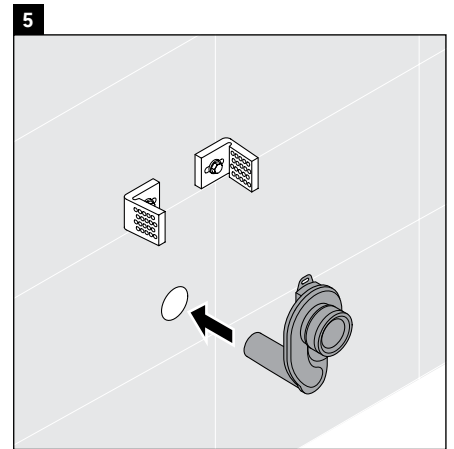

ME by Starck

Montageanleitung	Urinal, Duravit Rimless®
Mounting instructions	Urinal, Duravit Rimless®
Notice de montage	Urinoir, Duravit Rimless®
Montagehandleiding	Urinoir, Duravit Rimless®
Instrucciones de montaje	Urinario, Duravit Rimless®
Istruzioni di montaggio	Orinatoio, Duravit Rimless®
Instruções de montagem	Urinol, Duravit Rimless®
Monteringsvejledning	Urinal, Duravit Rimless®
Asennusohje	Urinaali, Duravit Rimless®
Monteringsanvisning	Urinal, Duravit Rimless®
Monteringsanvisning	Urinoar, Duravit Rimless®
Paigaldusjuhend	Pissuaar, Duravit Rimless®
Instrukcja montażu	Pisuar, Duravit Rimless®
Инструкция по монтажу	Писсуар, Duravit Rimless®
Montážní návod	Urínál, Duravit Rimless®
Návod na montáž	Pisoár, Duravit Rimless®
Szerelési útmutató	Piszoár, Duravit Rimless®
Upute za montažu	Pisoar, Duravit Rimless®
Instrucțiuni de instalare	Urinal, Duravit Rimless®
Navodila za montažo	Pisoar, Duravit Rimless®
Ръководство за монтаж	Писоар, Duravit Rimless®
Montāžas instrukcija	Pisuārs, Duravit Rimless®
Montavimo instrukcija	Pisuaras, Duravit Rimless®
Montaj kılavuzu	Pisuar, Duravit Rimless®
安装说明	小便器, Duravit Rimless®
설치 설명서	소변기, Duravit Rimless®
取り付け説明書	小便器, Duravit Rimless®
دليل التركيب	مبولة, مرحاض Duravit Rimless®

280930..00, # 280930..07, # 280930..92

281530..00, # 281530..07

*to be installed only with a WaterSense labeled flush valve with the same flush rating

Duravit AG
P.O. Box 240
Werderstr. 36
78132 Hornberg
Germany
Phone +49 78 33 70 0
Fax +49 78 33 70 289
info@duravit.com
www.duravit.com