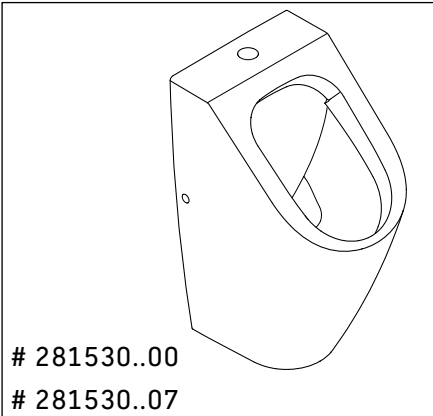

ME by Starck

Montageanleitung	Urinal, Duravit Rimless®
Mounting instructions	Urinal, Duravit Rimless®
Notice de montage	Urinoir, Duravit Rimless®
Montagehandleiding	Urinoir, Duravit Rimless®
Instrucciones de montaje	Urinario, Duravit Rimless®
Istruzioni di montaggio	Orinatoio, Duravit Rimless®
Instruções de montagem	Urinol, Duravit Rimless®
Monteringsvejledning	Urinal, Duravit Rimless®
Asennusohje	Urinaali, Duravit Rimless®
Monteringsanvisning	Urinal, Duravit Rimless®
Monteringsanvisning	Urinoar, Duravit Rimless®
Paigaldusjuhend	Pissuaar, Duravit Rimless®
Instrukcja montażu	Pisuar, Duravit Rimless®
Инструкция по монтажу	Писсуар, Duravit Rimless®
Montážní návod	Urínál, Duravit Rimless®
Návod na montáž	Pisoár, Duravit Rimless®
Szerelési útmutató	Piszoár, Duravit Rimless®
Upute za montažu	Pisoar, Duravit Rimless®
Instrucțiuni de instalare	Urinal, Duravit Rimless®
Navodila za montažo	Pisoar, Duravit Rimless®
Ръководство за монтаж	Писоар, Duravit Rimless®
Montāžas instrukcija	Pisuārs, Duravit Rimless®
Montavimo instrukcija	Pisuaras, Duravit Rimless®
Montaj kılavuzu	Pisuar, Duravit Rimless®
安装说明	小便器, Duravit Rimless®
설치 설명서	소변기, Duravit Rimless®
取り付け説明書	小便器, Duravit Rimless®
دليل التركيب	مبولة, مرحاض Duravit Rimless®

280930..00, # 280930..07, # 280930..92

281530..00, # 281530..07

*to be installed only with a WaterSense labeled flush valve with the same flush rating

Duravit AG
P.O. Box 240
Werderstr. 36
78132 Hornberg
Germany
Phone +49 78 33 70 0
Fax +49 78 33 70 289
info@duravit.com
www.duravit.com