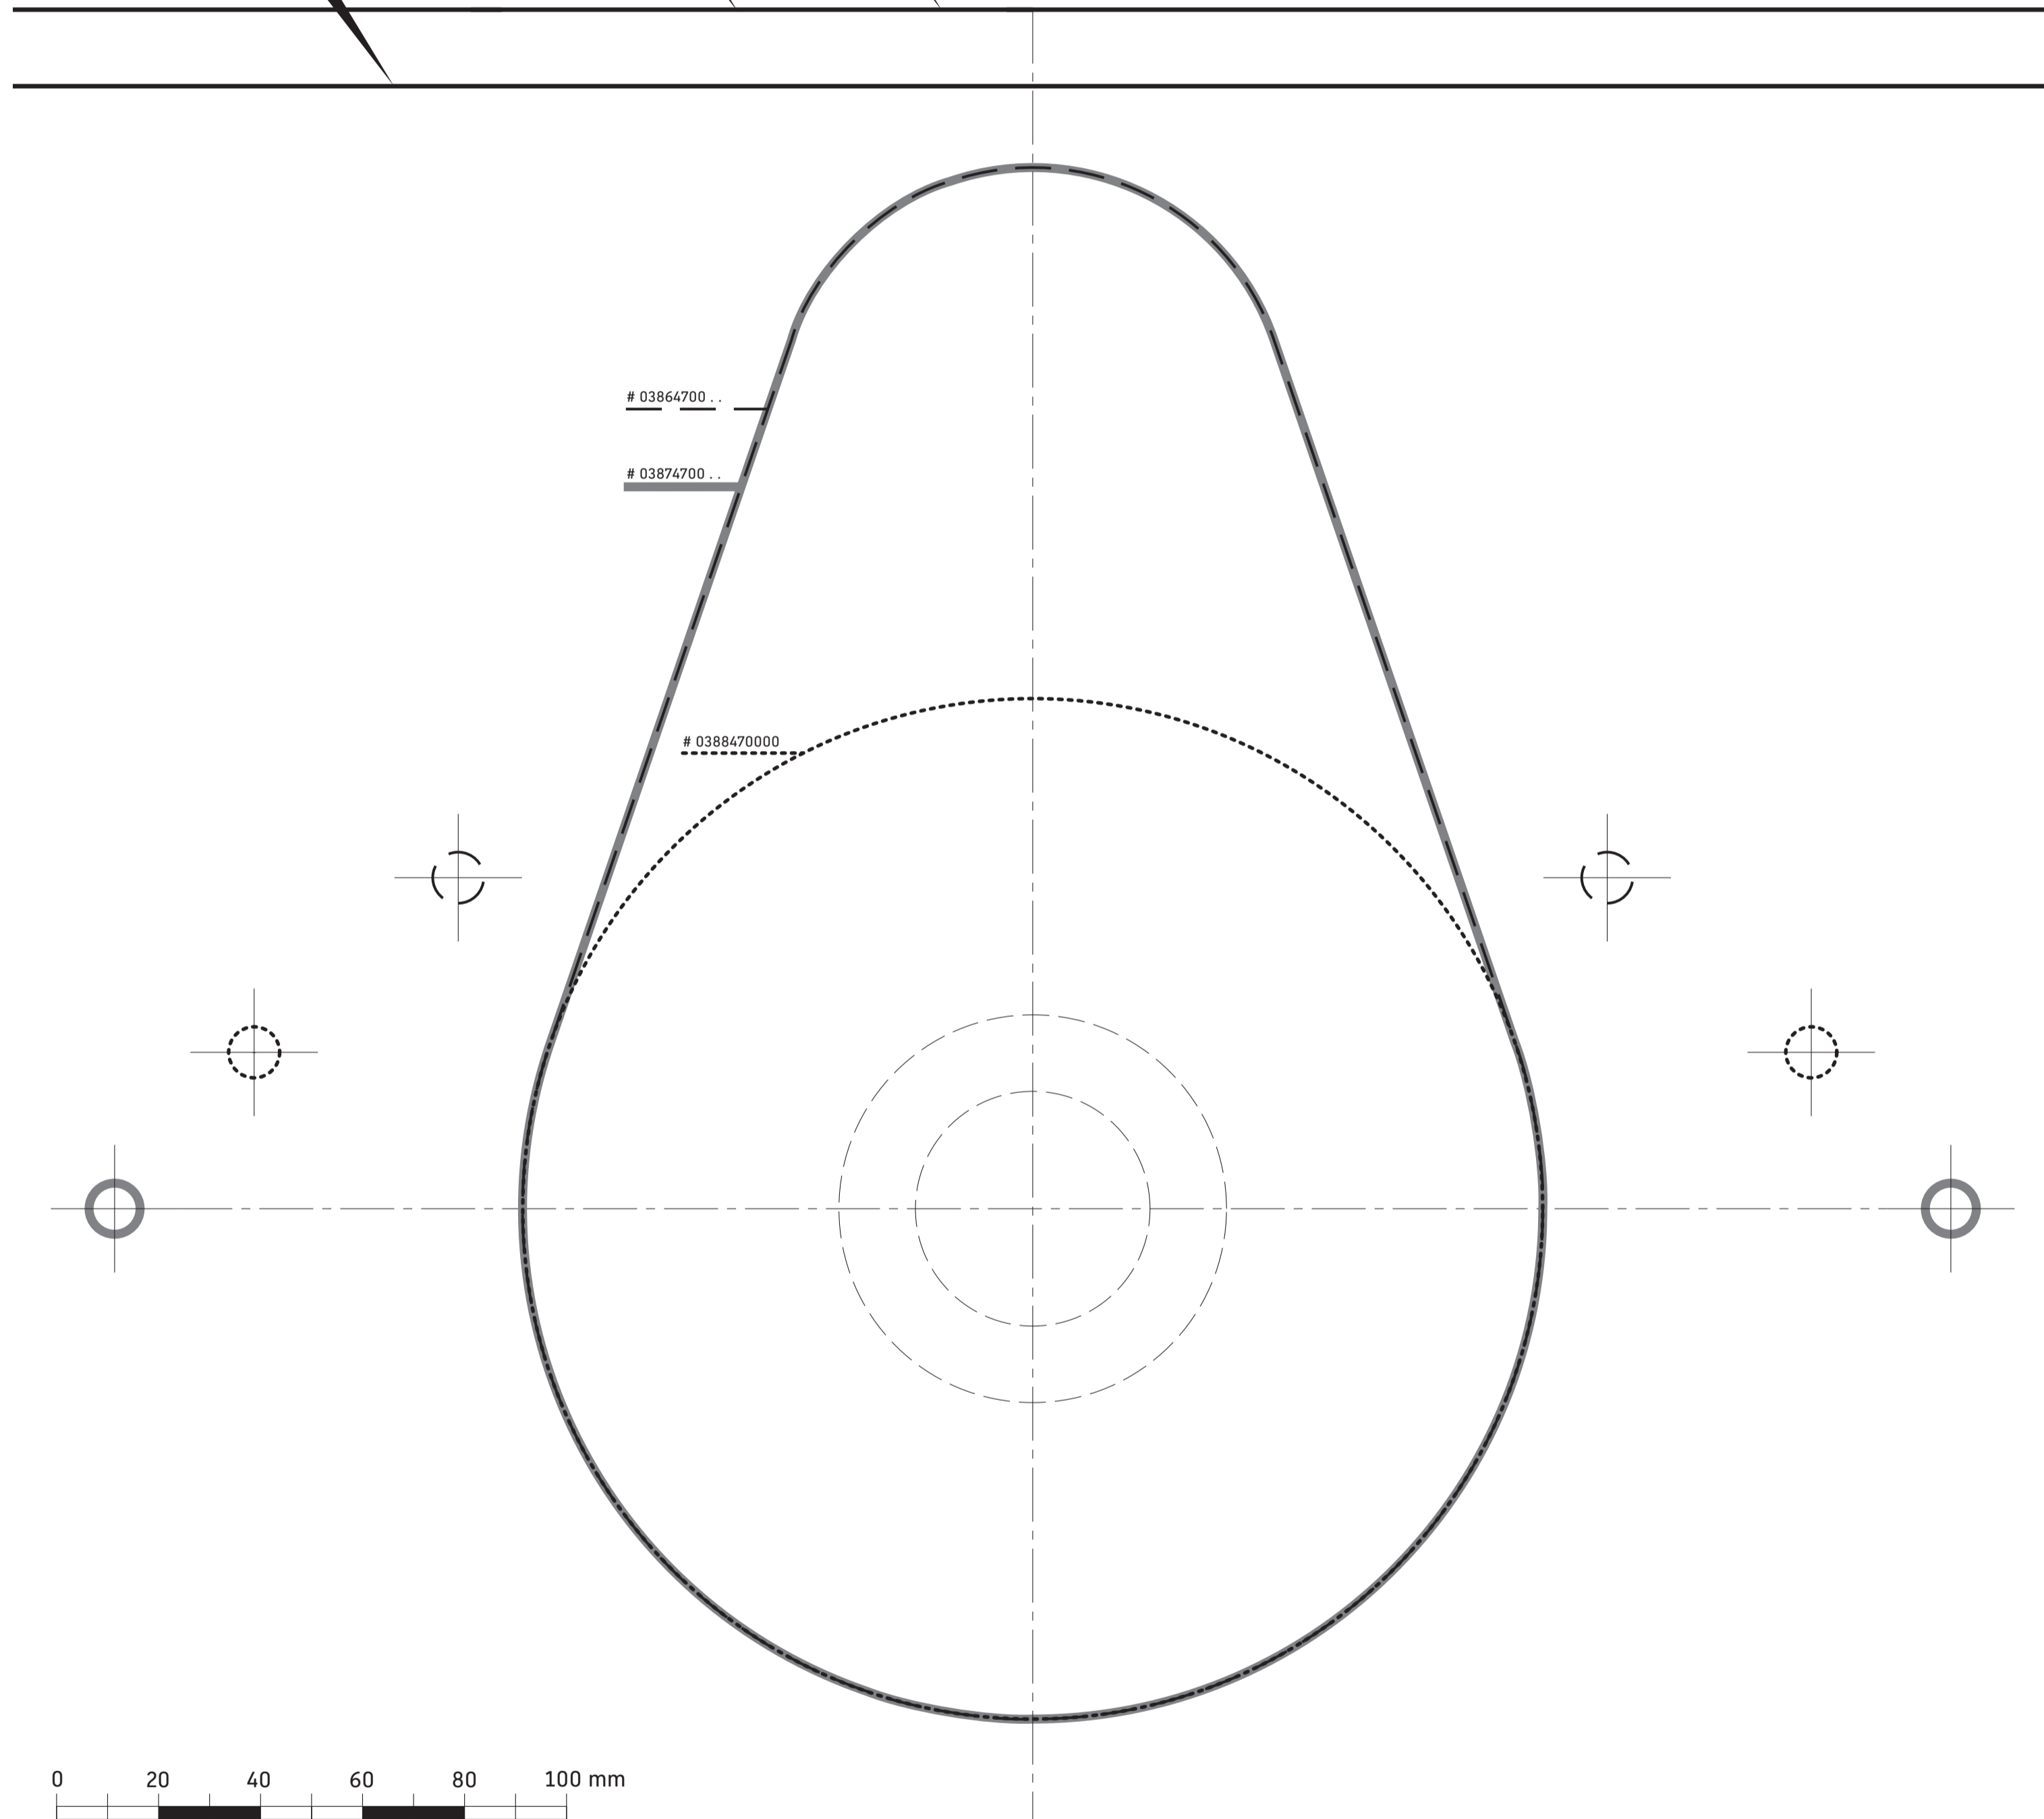

Leben im Bad
Living bathrooms

Starck 1

1. **Schablone und Montageanleitung**
   Template and mounting instructions
   Gabarit et notice de montage
   Sjabloon en montagehandleiding
   Modelo e instrucciones de montaje
   Dima e istruzioni di montaggio
   Molde e instruções de montagem
   Skabelon og monteringsvejledning
   Malline ja asennusohje
   Mal og monteringsanvisning
   Mall och monteringsanvisning
   Šabloun ja paigaldusjuhend
   Szablon i instrukcja montażu
   Шаблон и руководство по монтажу
   Šablona a montážní návod
   Šablóna a návod na montáž
   Sablonozási és szerelési útmutató
   Kalup i upute za montiranje
   Şablon şi instrucţiuni de montaj
   Šablona in navodila za montažo
   Шаблон и ръководство за монтаж
   Šablons un montāžas instrukcija
   Šablonas ir montavimo instrukcija
   Şablon ve montaj kılavuzu
   样板和安装说明
   스탠실 및 설치 설명서
   テンプレートおよび設置説明書
   دليل القالب والتوكيب

1. **Aufsatzbecken**
   Washbowl
   Vasque à poser
   Opzetbak
   Lavabo sobre encimera
   Bacinella soprapiano
   Lavatório de pousar
   Fritstående håndvask
   Pesuallas, pöytätasasennus
   Servant som står oppå benk
   Tvättställ för placering på bänkskiva
   Alusele paigaldatav valam
   Umywalka nablutowa
   Накладная раковина
   Umyvadlo na desku
   Umyvadlo na dosku
   Mosdókagyló
   Umivaonik
   Lavoar pe blat
   Pultni umivalnik
   Мивки за поставяне отгоре
   Uzliekamā izlietne
   Uždedamas praustuvas
   Tezgaň üstü lavabo
   碗盆
   여분의 개수대
   カウンタートップ洗面器
   حوض علوي

03864700..
03874700..
0388470000