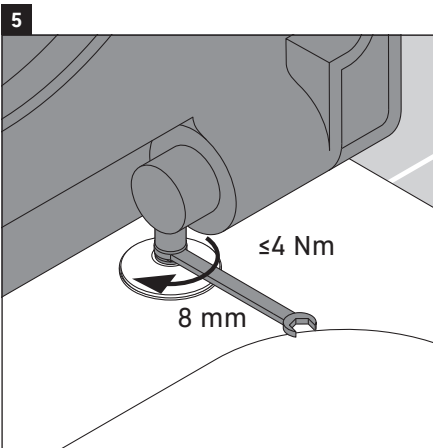

0064610000

0061771000