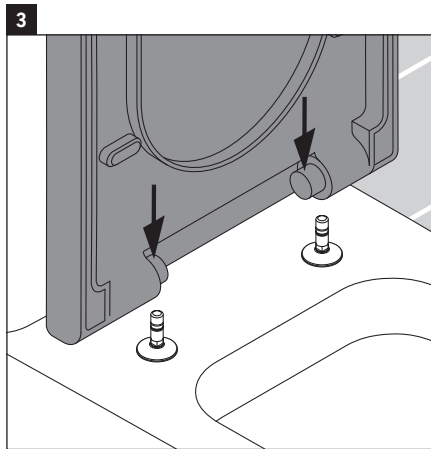

0064610000

0061771000