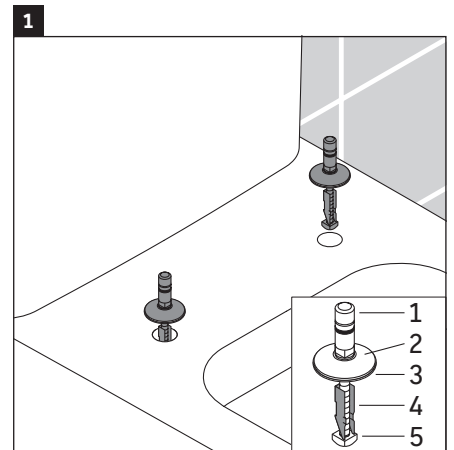

0064610000

0061771000