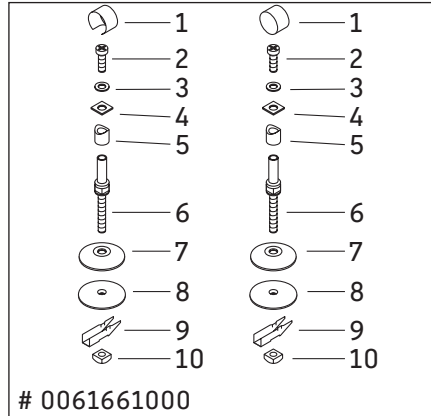

0061661000