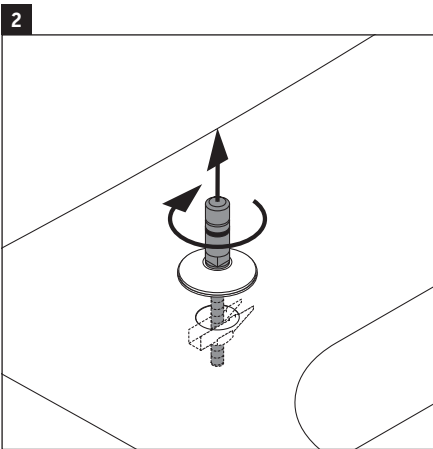

0064610000

0061771000