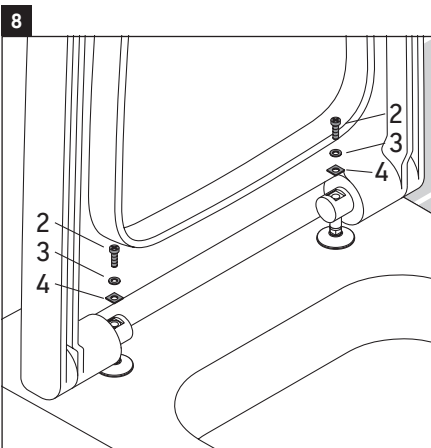

0064690099

0061661000