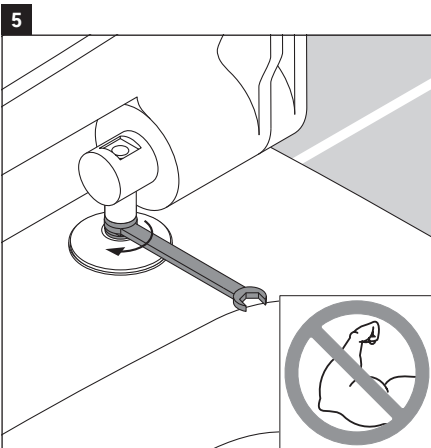

0064690099

0061661000