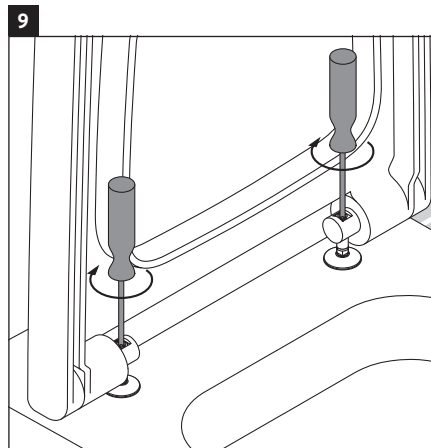

0064690099

0061661000