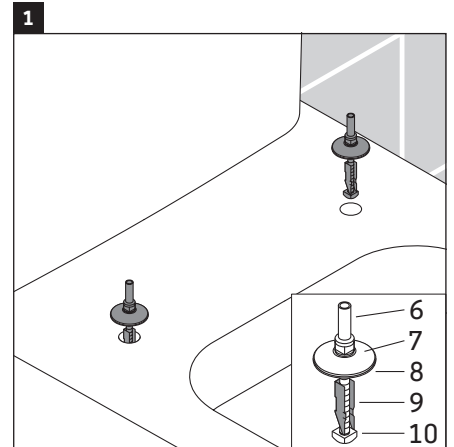

0064690099

0061661000