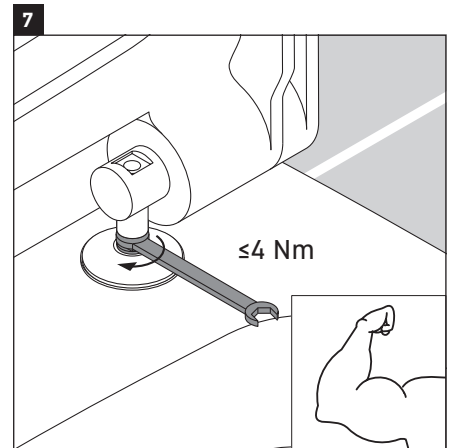

0064690099

0061661000