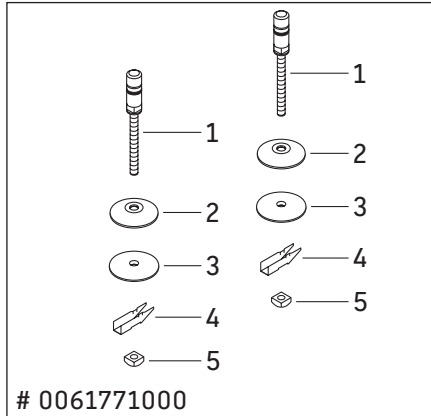

0061771000