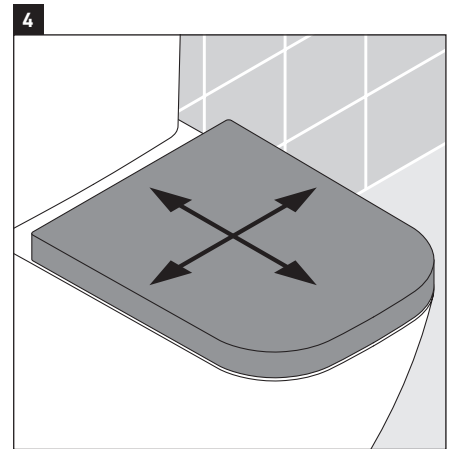

0064610000

0061771000