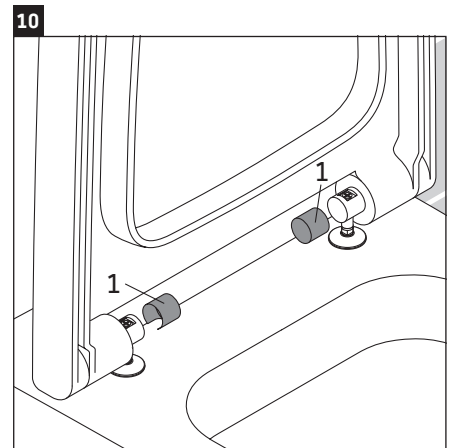

0064690099

0061661000