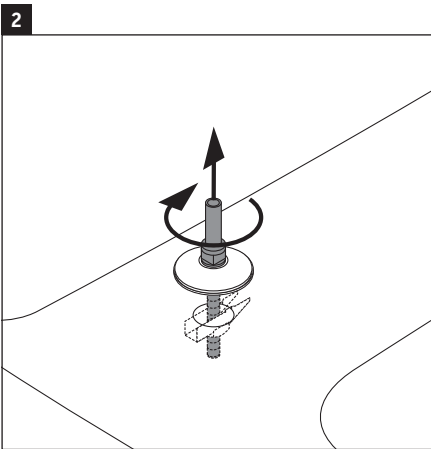

0064690099

0061661000