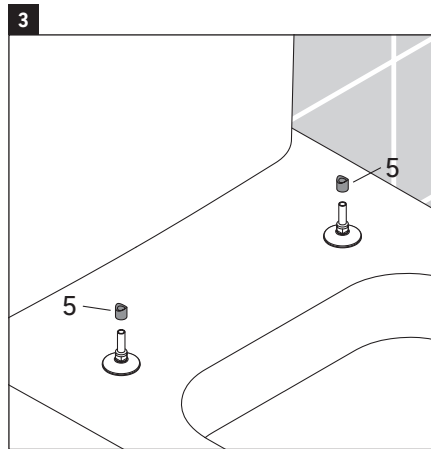

0064690099

0061661000