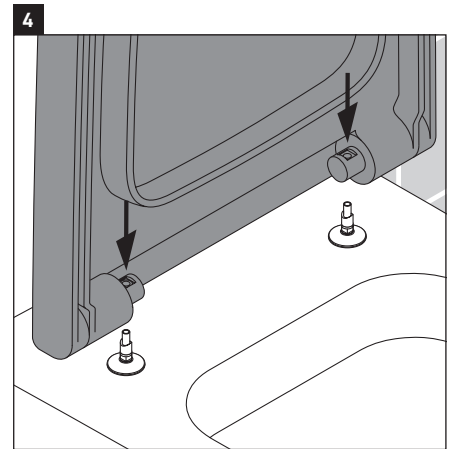

0064690099

0061661000