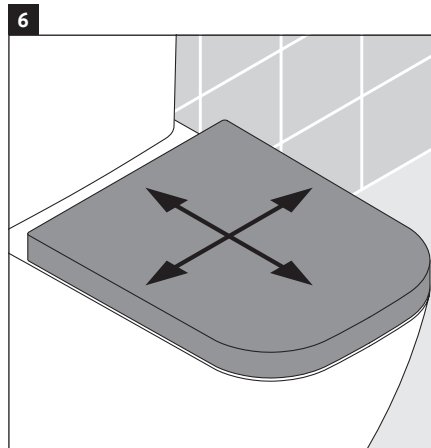

0064690099

0061661000