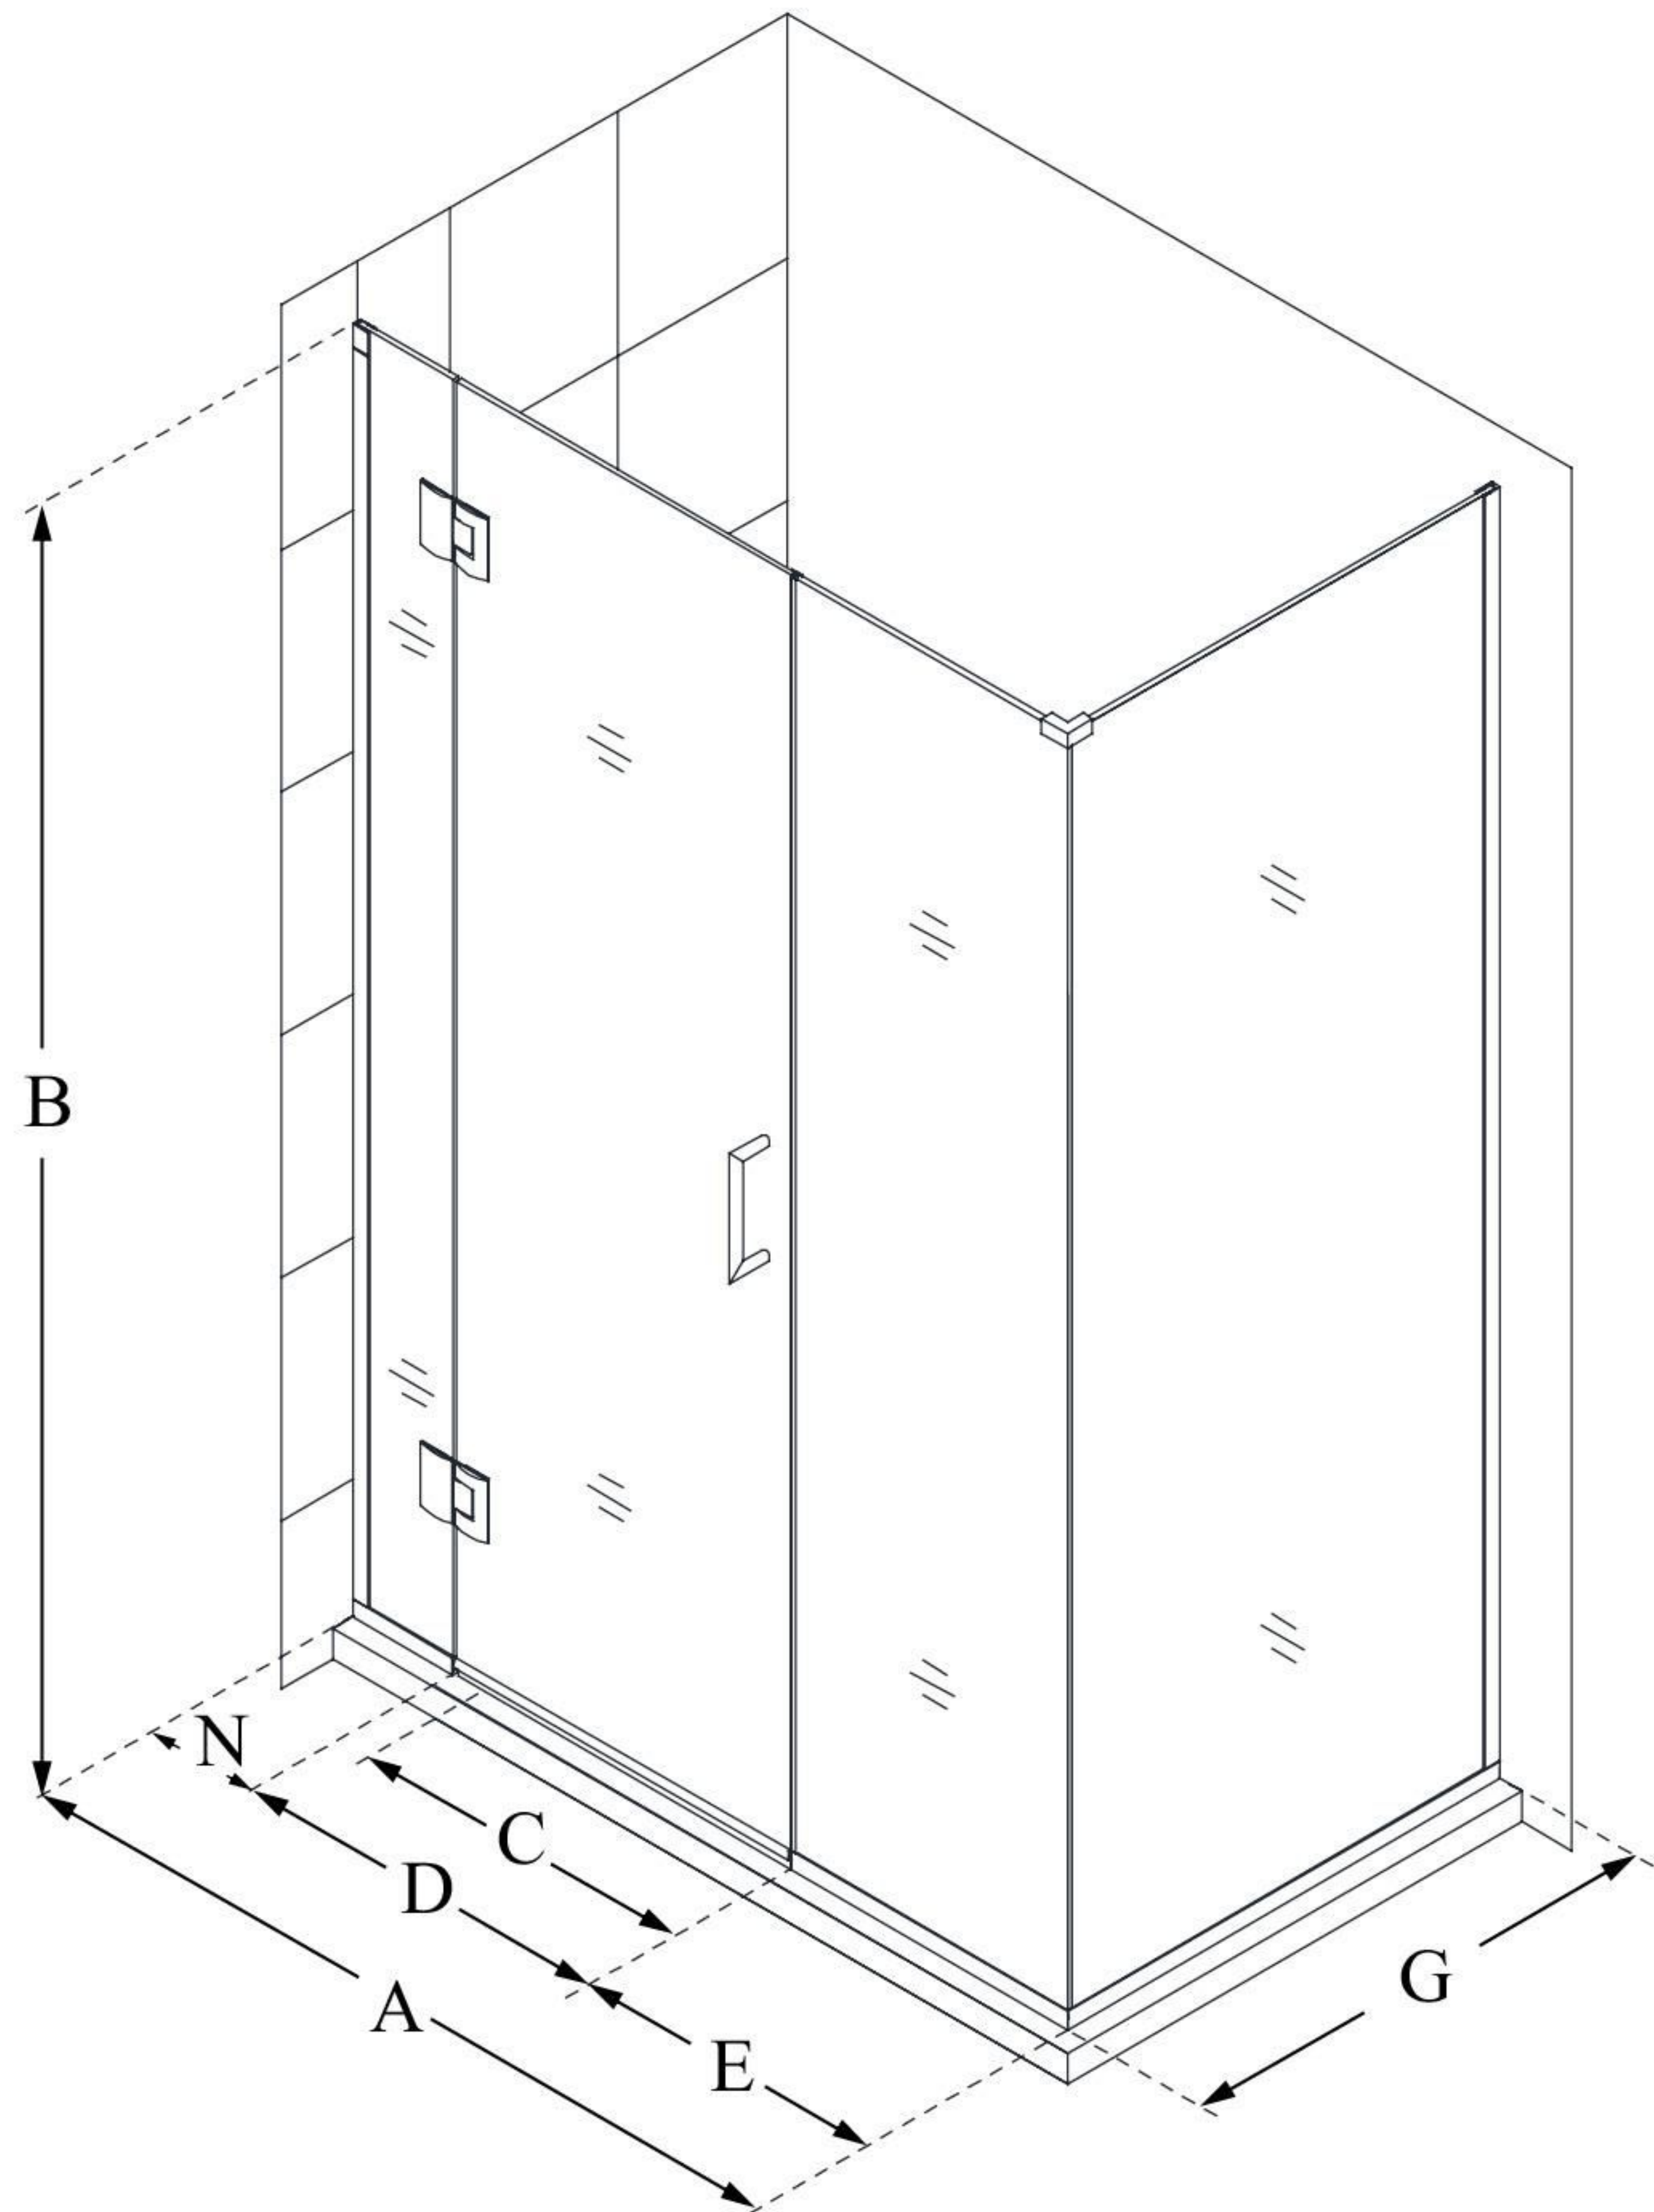

## UNIDOOR-X

DreamLine Unidoor-X 59" W x 30  
3/8" D x 72" H Frameless Hinged  
Shower Enclosure, Clear Glass

**SWING DOOR**

### CONFIGURATION DIMENSIONS:

**A: 59"**  
MODEL WIDTH

**B: 72"**  
MODEL HEIGHT

**C: 22"**  
ACCESS WIDTH

**D: 23"**  
DOOR WIDTH

**E: 30"**  
INLINE PANEL WIDTH

**G: 30 3/8"**  
RETURN PANEL WIDTH

**N: 6"**  
HINGE PANEL WIDTH