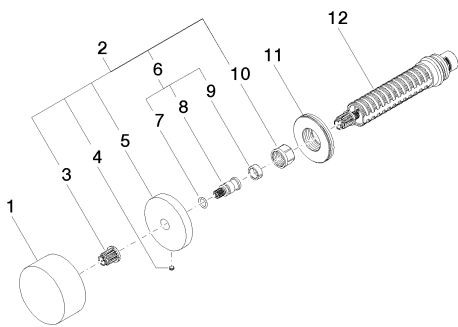

Rough for volume control 3/4"

Bathtub - CL.1

Volume Control clockwise-closing 3/4" - polished chrome

Article number: 36 608 740-00

Spare parts list

Number	Item Number	Designation	Number of units
1	09 20 74 004-00	handle	1
2	04 27 74 004 00-00	rosette	1
3	09 12 12 002 90	fixing cap	1
4	09 31 11 055 90	pin	1
5	09 27 74 004-00	rosette	1
6	04 29 06 020 00-00	spindle	1
7	09 14 10 060 90	seal	1
8	09 29 06 020-00	spindle	1
9	09 14 15 020 90	ring	1
10	09 23 30 023 90	nut	1
11	09 30 01 107 90	sleeve	1
12	90 90 03 127 00 90	top	1