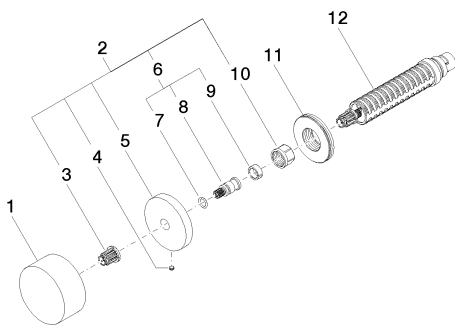

### Required article

35 607 970-90 0010

Rough for volume control 1/2"

Bathtub - CL.1

Volume Control clockwise-closing 1/2" - polished chrome

Article number: 36 607 740-00

### Spare parts list

Number	Item Number	Designation	Number of units
1	09 20 74 004-00	handle	1
2	04 27 74 004 00-00	rosette	1
3	09 12 12 002 90	fixing cap	1
4	09 31 11 055 90	pin	1
5	09 27 74 004-00	rosette	1
6	04 29 06 020 00-00	spindle	1
7	09 14 10 060 90	seal	1
8	09 29 06 020-00	spindle	1
9	09 14 15 020 90	ring	1
10	09 23 30 023 90	nut	1
11	09 30 01 107 90	sleeve	1
12	90 90 03 143 00 90	top	1